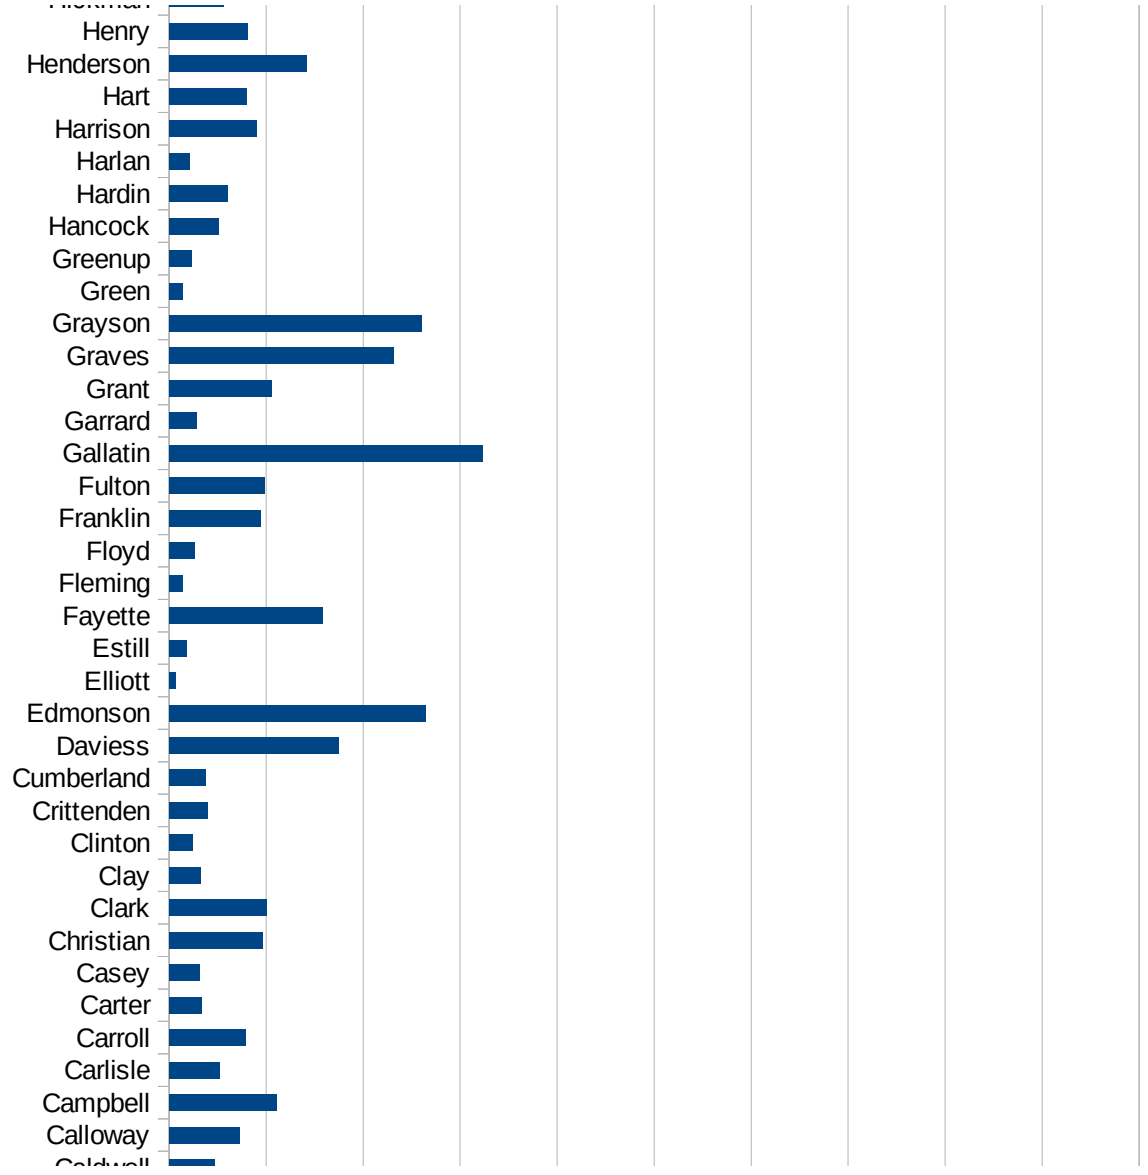

KY

21135 Lewis	98.06140152
21137 Lincoln	60.86674241
21139 Livingston	97.38151915
21141 Logan	722.5165808
21143 Lyon	224.7471594
21145 McCracken	179.0469195
21147 McCreary	74.67830882
21149 McLean	248.5948984
21151 Madison	82.27957734
21153 Magoffin	32.35722375
21155 Marion	216.4502165
21157 Marshall	131.4481742
21159 Martin	26.49474521
21161 Mason	93.29446064
21163 Meade	83.58001045
21165 Menifee	155.0147264
21167 Mercer	73.48213466
21169 Metcalfe	69.79062812
21171 Monroe	270.5728681
21173 Montgomery	131.1917172
21175 Morgan	44.96065942
21177 Muhlenberg	1563.007734
21179 Nelson	104.6869207
21181 Nicholas	55.81914597
21183 Ohio	672.5619629
21185 Oldham	170.0015044
21187 Owen	36.76470588
21189 Owsley	44.72271914
21191 Pendleton	96.35900613
21193 Perry	88.14962441
21195 Pike	80.476696
21197 Powell	32.14917216
21199 Pulaski	109.8680037
21201 Robertson	0