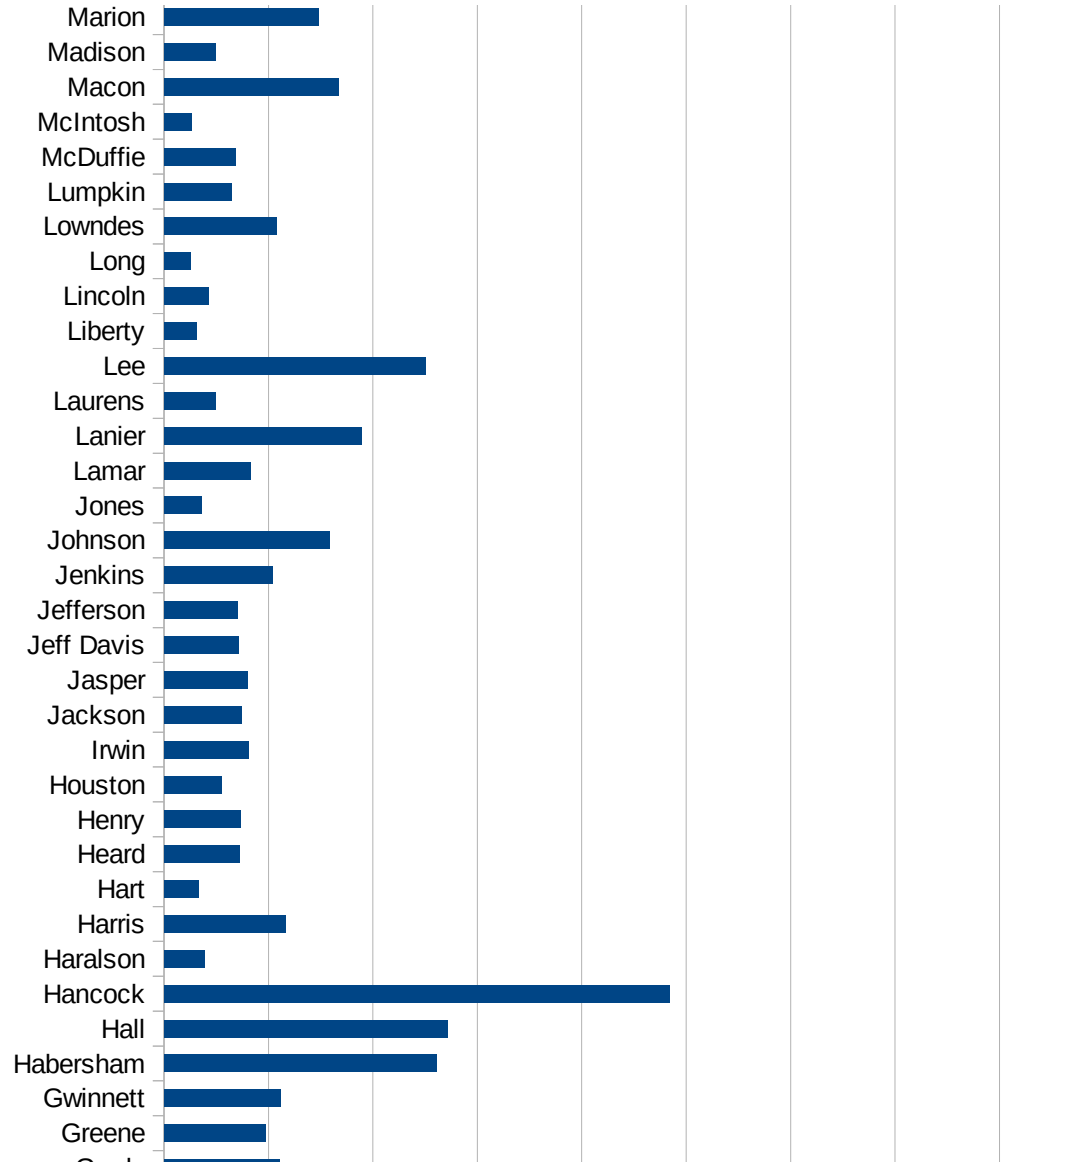

GA

13137 Habersham	1306.512735
13139 Hall	1358.905356
13141 Hancock	2419.741255
13143 Haralson	193.0044357
13145 Harris	583.031182
13147 Hart	164.7572704
13149 Heard	361.9833319
13151 Henry	365.3027539
13153 Houston	277.2256849
13155 Irwin	404.3413492
13157 Jackson	369.2028059
13159 Jasper	398.8603989
13161 Jeff Davis	359.305343
13163 Jefferson	349.9675956
13165 Jenkins	518.2540597
13167 Johnson	793.1602802
13169 Jones	178.2219737
13171 Lamar	415.7894737
13173 Lanier	947.7756286
13175 Laurens	247.2266244
13177 Lee	1249.832012
13179 Liberty	154.4790803
13181 Lincoln	214.7820594
13183 Long	126.3290873
13185 Lowndes	536.4465574
13187 Lumpkin	324.6851768
13189 McDuffie	343.6904928
13191 McIntosh	132.4965132
13193 Macon	836.9474245
13195 Madison	246.2057336
13197 Marion	742.4260568
13199 Meriwether	593.3168787
13201 Miller	791.4175167
13205 Mitchell	1942.141312