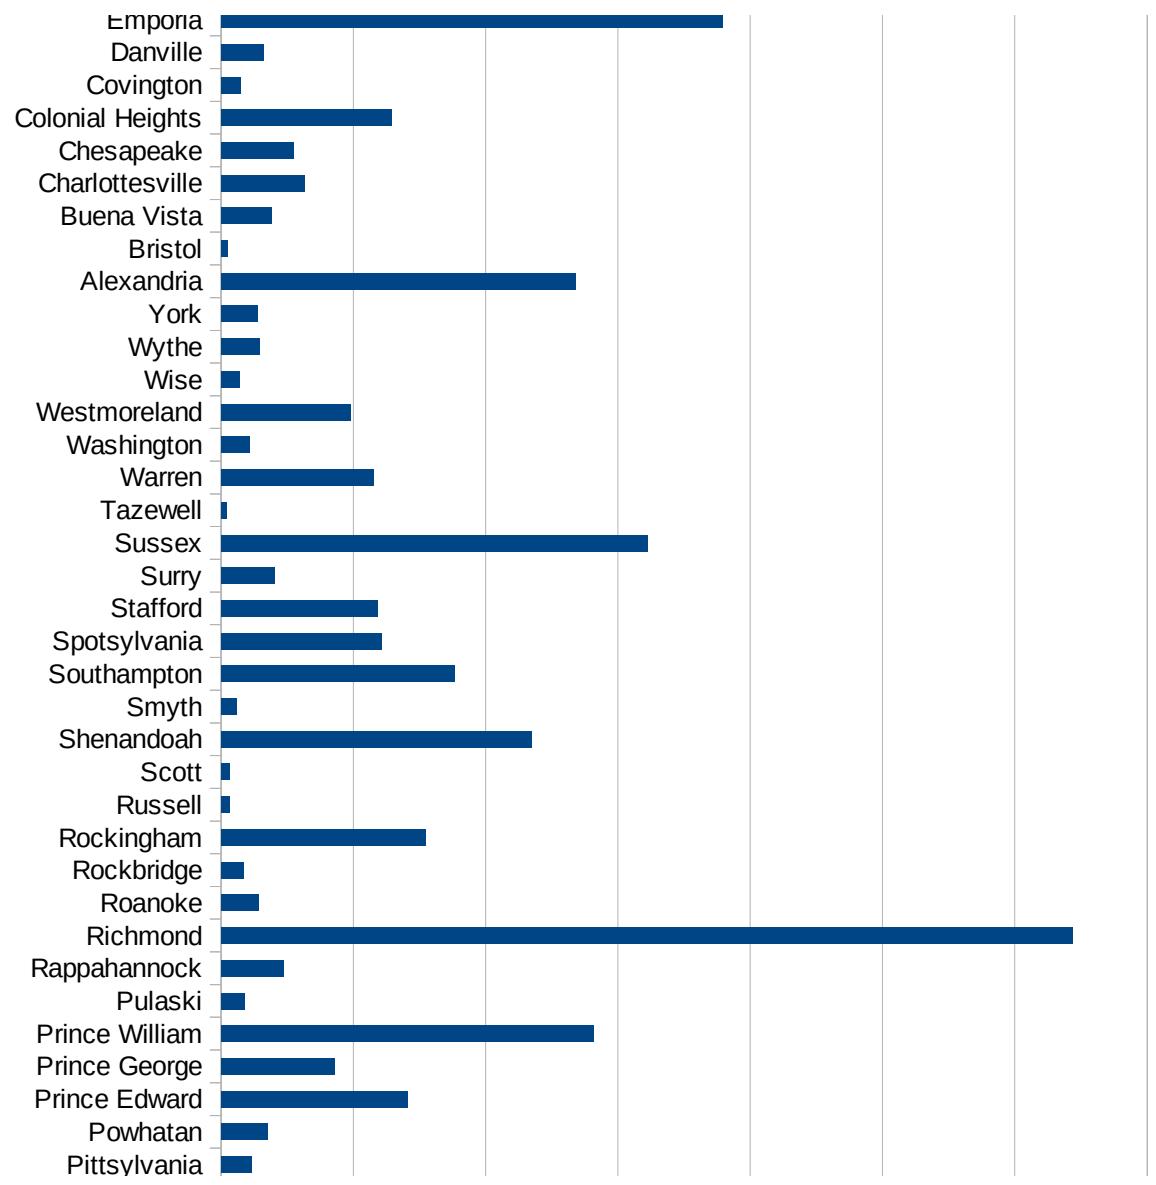

VA

|                      |             |
|----------------------|-------------|
| 51069 Frederick      | 490.0684738 |
| 51071 Giles          | 35.62099264 |
| 51073 Gloucester     | 99.0655707  |
| 51075 Goochland      | 490.4491482 |
| 51077 Grayson        | 422.2378607 |
| 51079 Greene         | 227.51403   |
| 51081 Greensville    | 2950.030102 |
| 51083 Halifax        | 108.4407972 |
| 51085 Hanover        | 345.9562286 |
| 51087 Henrico        | 687.6004143 |
| 51089 Henry          | 390.5560026 |
| 51091 Highland       | 135.7466063 |
| 51093 Isle of Wight  | 422.1578762 |
| 51095 James City     | 304.9857979 |
| 51097 King and Queen | 340.8122692 |
| 51099 King George    | 331.1382879 |
| 51101 King William   | 194.8166952 |
| 51103 Lancaster      | 102.012427  |
| 51105 Lee            | 38.23117115 |
| 51107 Loudoun        | 831.7561755 |
| 51109 Louisa         | 266.4636467 |
| 51111 Lunenburg      | 173.7547576 |
| 51113 Madison        | 315.9082362 |
| 51115 Mathews        | 56.80527153 |
| 51117 Mecklenburg    | 737.3572594 |
| 51119 Middlesex      | 130.0027858 |
| 51121 Montgomery     | 96.98439157 |
| 51125 Nelson         | 121.3265031 |
| 51127 New Kent       | 205.4396856 |
| 51131 Northampton    | 2232.637409 |
| 51133 Northumberland | 214.0446201 |
| 51135 Nottoway       | 434.5006485 |
| 51137 Orange         | 354.7647637 |
| 51139 Page           | 1048.761125 |