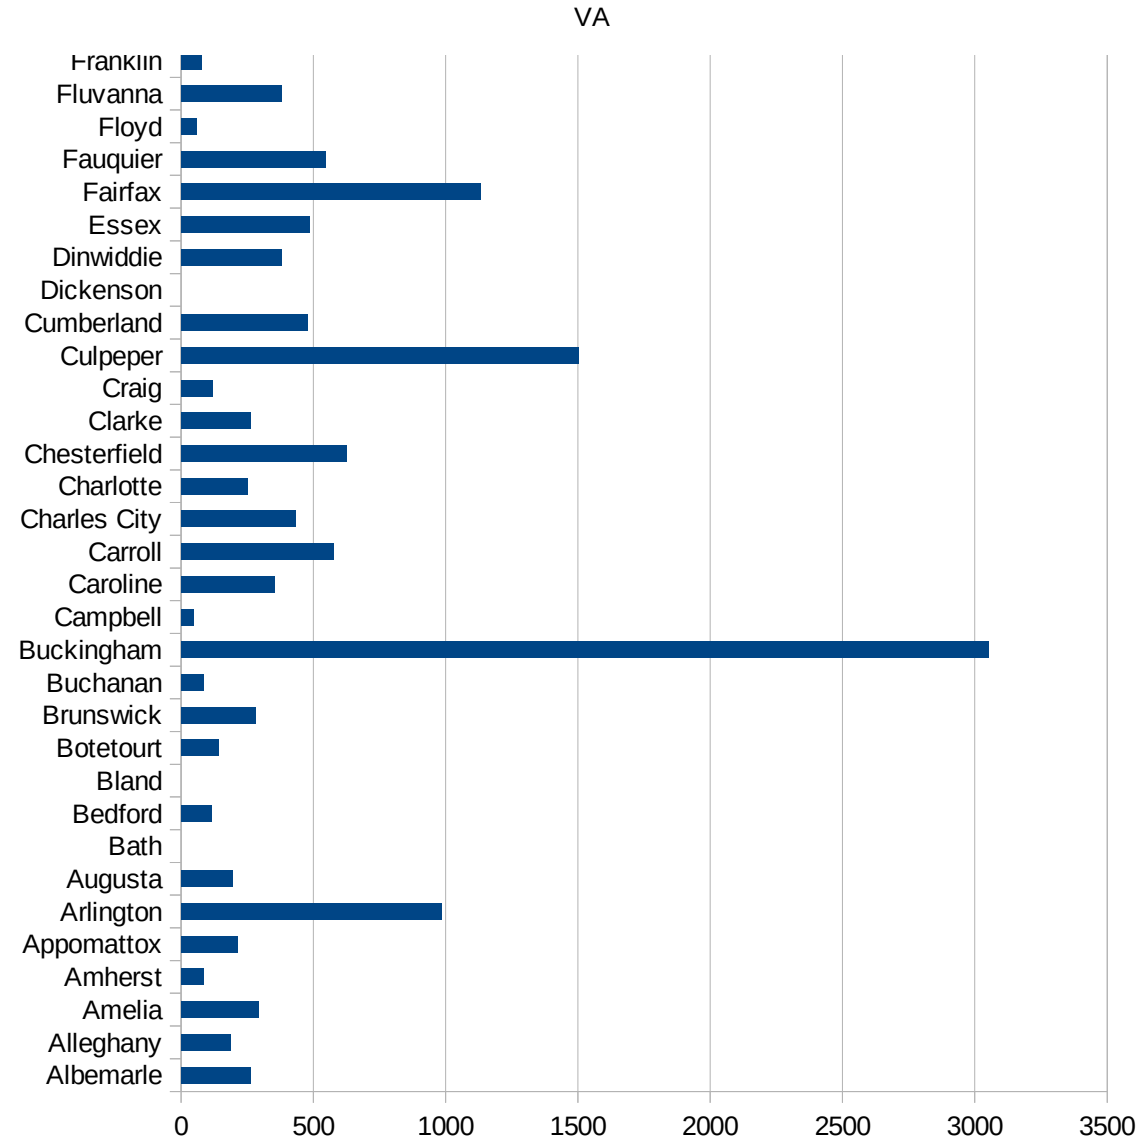

51580 Covington	73.26007326
51590 Danville	159.7326321
51595 Emporia	1894.161297
51600 Fairfax City	272.6458859
51610 Falls Church	379.0955862
51620 Franklin City	549.1077
51630 Fredericksburg	713.6975021
51640 Galax	3176.085941
51650 Hampton	177.1980374
51660 Harrisonburg	1582.366332
51670 Hopewell	610.7275624
51678 Lexington	112.1076233
51680 Lynchburg	112.0229891
51683 Manassas	3143.536418
51685 Manassas Park	2184.087363
51690 Martinsville	418.5397613
51700 Newport News	207.6965279
51710 Norfolk	270.407578
51720 Norton	50.40322581
51730 Petersburg	586.0550575
51735 Poquoson	90.23789992
51740 Portsmouth	396.2718742
51750 Radford	43.6228802
51760 Richmond City	792.8910802
51770 Roanoke City	250.2001601
51775 Salem	171.5867878
51790 Staunton	240.7511436
51800 Suffolk	377.255031
51810 Virginia Beach	197.694746
51820 Waynesboro	234.2230864
51830 Williamsburg	335.66058
51840 Winchester	939.2343817