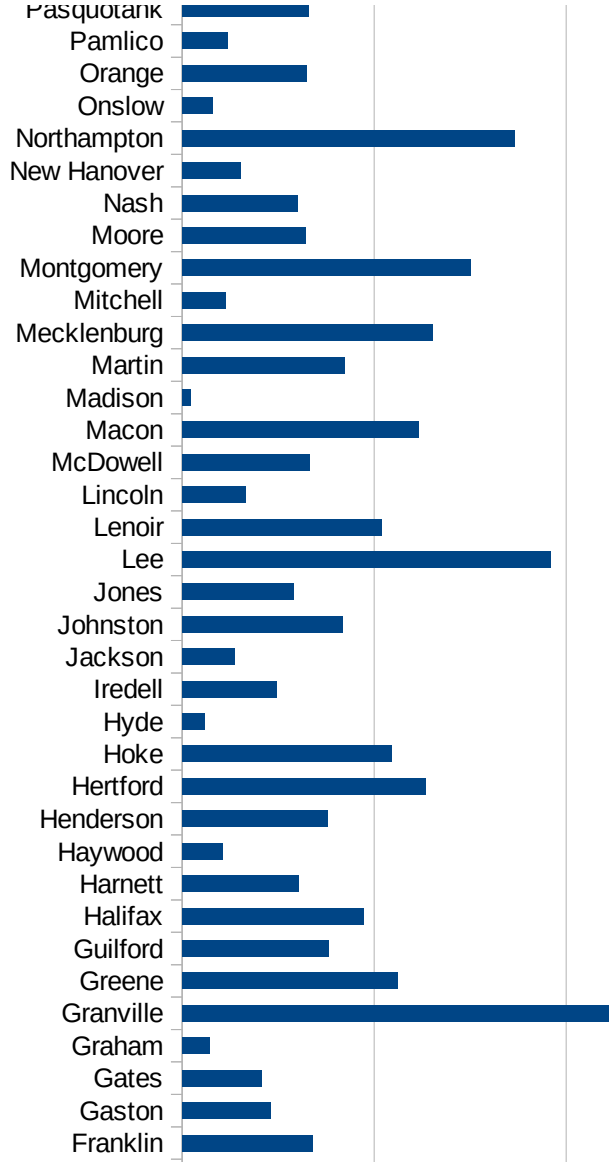

|                    |             |
|--------------------|-------------|
| 37135 Orange       | 324.5975059 |
| 37137 Pamlico      | 118.3898974 |
| 37139 Pasquotank   | 330.4826055 |
| 37141 Pender       | 225.2179788 |
| 37143 Perquimans   | 216.0631799 |
| 37145 Person       | 199.9645632 |
| 37147 Pitt         | 267.3499561 |
| 37149 Polk         | 266.8477997 |
| 37151 Randolph     | 642.4789503 |
| 37153 Richmond     | 465.6136521 |
| 37155 Robeson      | 788.8888046 |
| 37157 Rockingham   | 148.8587496 |
| 37159 Rowan        | 628.6191616 |
| 37161 Rutherford   | 338.1917218 |
| 37163 Sampson      | 1194.480244 |
| 37165 Scotland     | 307.3829359 |
| 37167 Stanly       | 262.585582  |
| 37169 Stokes       | 206.7433523 |
| 37171 Surry        | 462.8342692 |
| 37173 Swain        | 273.7802738 |
| 37175 Transylvania | 49.68581032 |
| 37177 Tyrrell      | 121.0360687 |
| 37179 Union        | 303.9320413 |
| 37181 Vance        | 935.355076  |
| 37183 Wake         | 275.655609  |
| 37185 Warren       | 671.4797799 |
| 37187 Washington   | 295.134497  |
| 37189 Watauga      | 76.86120297 |
| 37191 Wayne        | 1226.794755 |
| 37193 Wilkes       | 790.5830185 |
| 37195 Wilson       | 622.4295623 |
| 37197 Yadkin       | 636.6033615 |
| 37199 Yancey       | 145.2270569 |