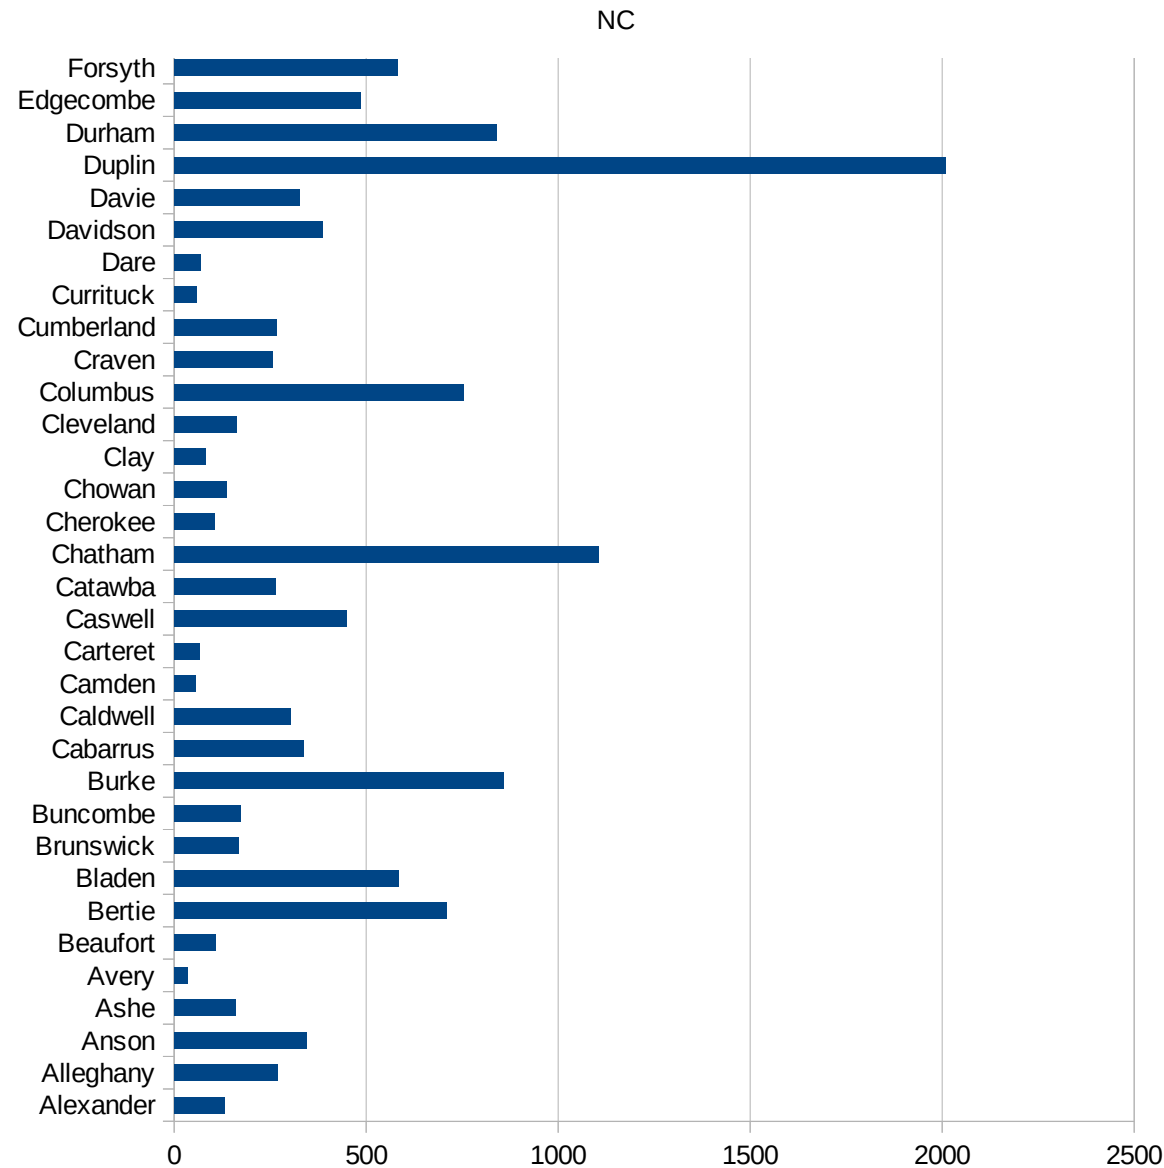

|                    |             |
|--------------------|-------------|
| 37135 Orange       | 324.5975059 |
| 37137 Pamlico      | 118.3898974 |
| 37139 Pasquotank   | 330.4826055 |
| 37141 Pender       | 225.2179788 |
| 37143 Perquimans   | 216.0631799 |
| 37145 Person       | 199.9645632 |
| 37147 Pitt         | 267.3499561 |
| 37149 Polk         | 266.8477997 |
| 37151 Randolph     | 642.4789503 |
| 37153 Richmond     | 465.6136521 |
| 37155 Robeson      | 788.8888046 |
| 37157 Rockingham   | 148.8587496 |
| 37159 Rowan        | 628.6191616 |
| 37161 Rutherford   | 338.1917218 |
| 37163 Sampson      | 1194.480244 |
| 37165 Scotland     | 307.3829359 |
| 37167 Stanly       | 262.585582  |
| 37169 Stokes       | 206.7433523 |
| 37171 Surry        | 462.8342692 |
| 37173 Swain        | 273.7802738 |
| 37175 Transylvania | 49.68581032 |
| 37177 Tyrrell      | 121.0360687 |
| 37179 Union        | 303.9320413 |
| 37181 Vance        | 935.355076  |
| 37183 Wake         | 275.655609  |
| 37185 Warren       | 671.4797799 |
| 37187 Washington   | 295.134497  |
| 37189 Watauga      | 76.86120297 |
| 37191 Wayne        | 1226.794755 |
| 37193 Wilkes       | 790.5830185 |
| 37195 Wilson       | 622.4295623 |
| 37197 Yadkin       | 636.6033615 |
| 37199 Yancey       | 145.2270569 |