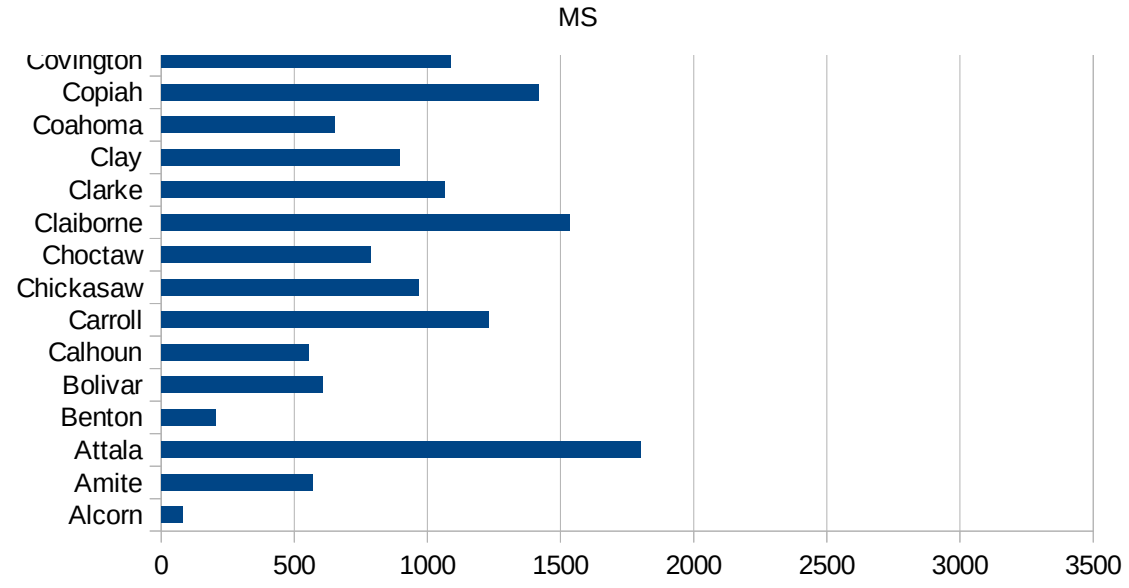

28135 Tallahatchie	300.2788303
28137 Tate	445.0780625
28139 Tippah	422.8233689
28141 Tishomingo	241.5955588
28143 Tunica	643.6041834
28145 Union	356.5685521
28147 Walthall	712.0636018
28149 Warren	545.7380457
28151 Washington	561.4362115
28153 Wayne	1847.472657
28155 Webster	1123.825092
28157 Wilkinson	966.7879891
28159 Winston	820.2587393
28161 Yalobusha	1113.621691
28163 Yazoo	1231.945624