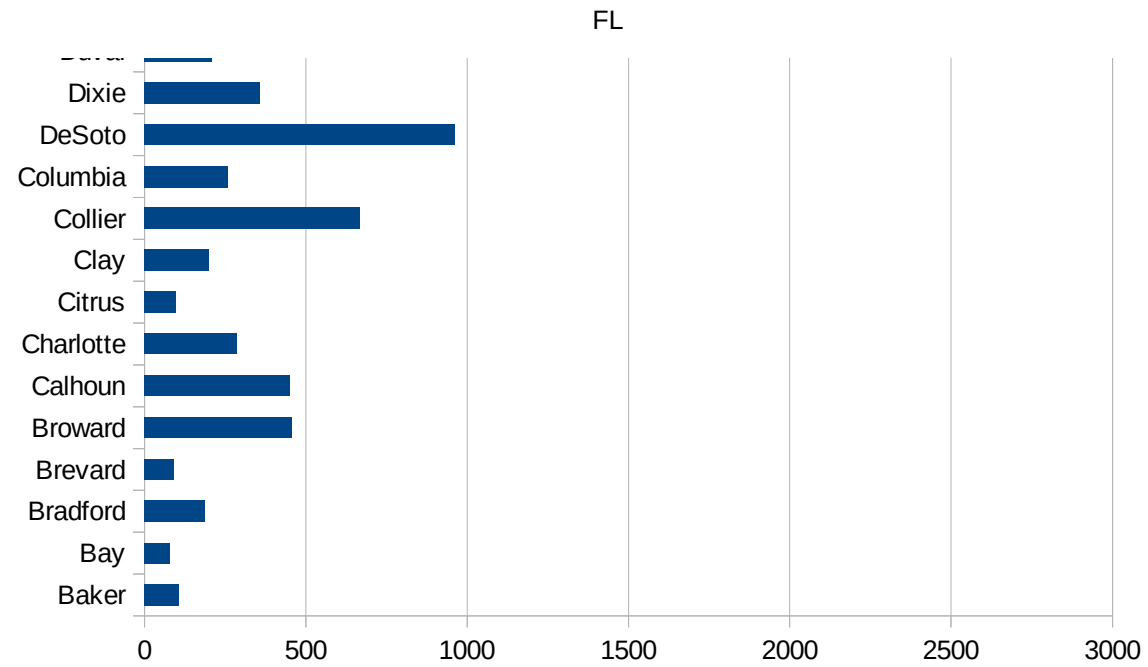

FL

FL

|                  |             |
|------------------|-------------|
| 12069 Lake       | 130.1561032 |
| 12071 Lee        | 375.8232729 |
| 12073 Leon       | 160.340784  |
| 12075 Levy       | 245.278391  |
| 12077 Liberty    | 2589.57077  |
| 12079 Madison    | 426.358681  |
| 12081 Manatee    | 348.7356118 |
| 12083 Marion     | 86.39440853 |
| 12085 Martin     | 727.1054987 |
| 12086 Miami-Dade | 793.6395854 |
| 12087 Monroe     | 171.9381023 |
| 12089 Nassau     | 107.186131  |
| 12091 Okaloosa   | 160.178319  |
| 12093 Okeechobee | 440.5710571 |
| 12095 Orange     | 226.705634  |
| 12097 Osceola    | 227.7235794 |
| 12099 Palm Beach | 594.4381372 |
| 12101 Pasco      | 96.54763449 |
| 12103 Pinellas   | 229.1649578 |
| 12105 Polk       | 207.0595148 |
| 12107 Putnam     | 256.192441  |
| 12109 St. Johns  | 120.7420721 |
| 12111 St. Lucie  | 274.968237  |
| 12113 Santa Rosa | 162.2534834 |
| 12115 Sarasota   | 179.7439996 |
| 12117 Seminole   | 162.2377264 |
| 12119 Sumter     | 206.5955232 |
| 12121 Suwannee   | 443.5292254 |
| 12123 Taylor     | 249.7340795 |
| 12125 Union      | 254.3507363 |
| 12127 Volusia    | 169.4859535 |
| 12129 Wakulla    | 107.8216937 |
| 12131 Walton     | 207.3555166 |
| 12133 Washington | 369.7749196 |