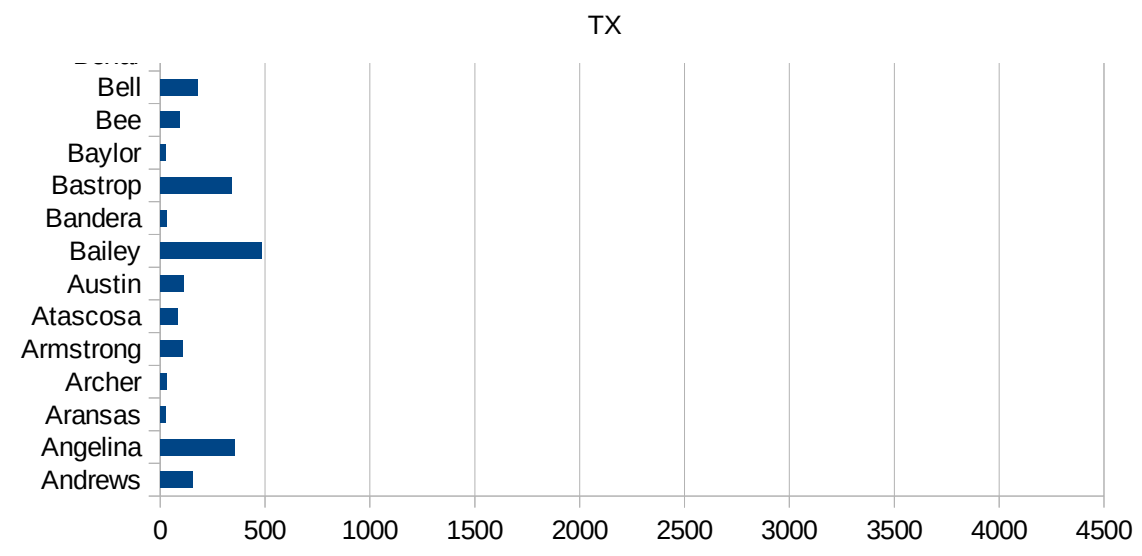

48475 Ward	34.12969283
48477 Washington	620.941096
48479 Webb	244.6449929
48481 Wharton	225.858382
48483 Wheeler	288.9616644
48485 Wichita	74.96365399
48487 Wilbarger	54.60218409
48489 Willacy	260.2835231
48491 Williamson	159.5146801
48493 Wilson	103.536158
48495 Winkler	51.8134715
48497 Wise	81.98521338
48499 Wood	117.4411133
48501 Yoakum	104.7607962
48503 Young	83.12551953
48505 Zapata	105.7082452
48507 Zavala	108.4870233