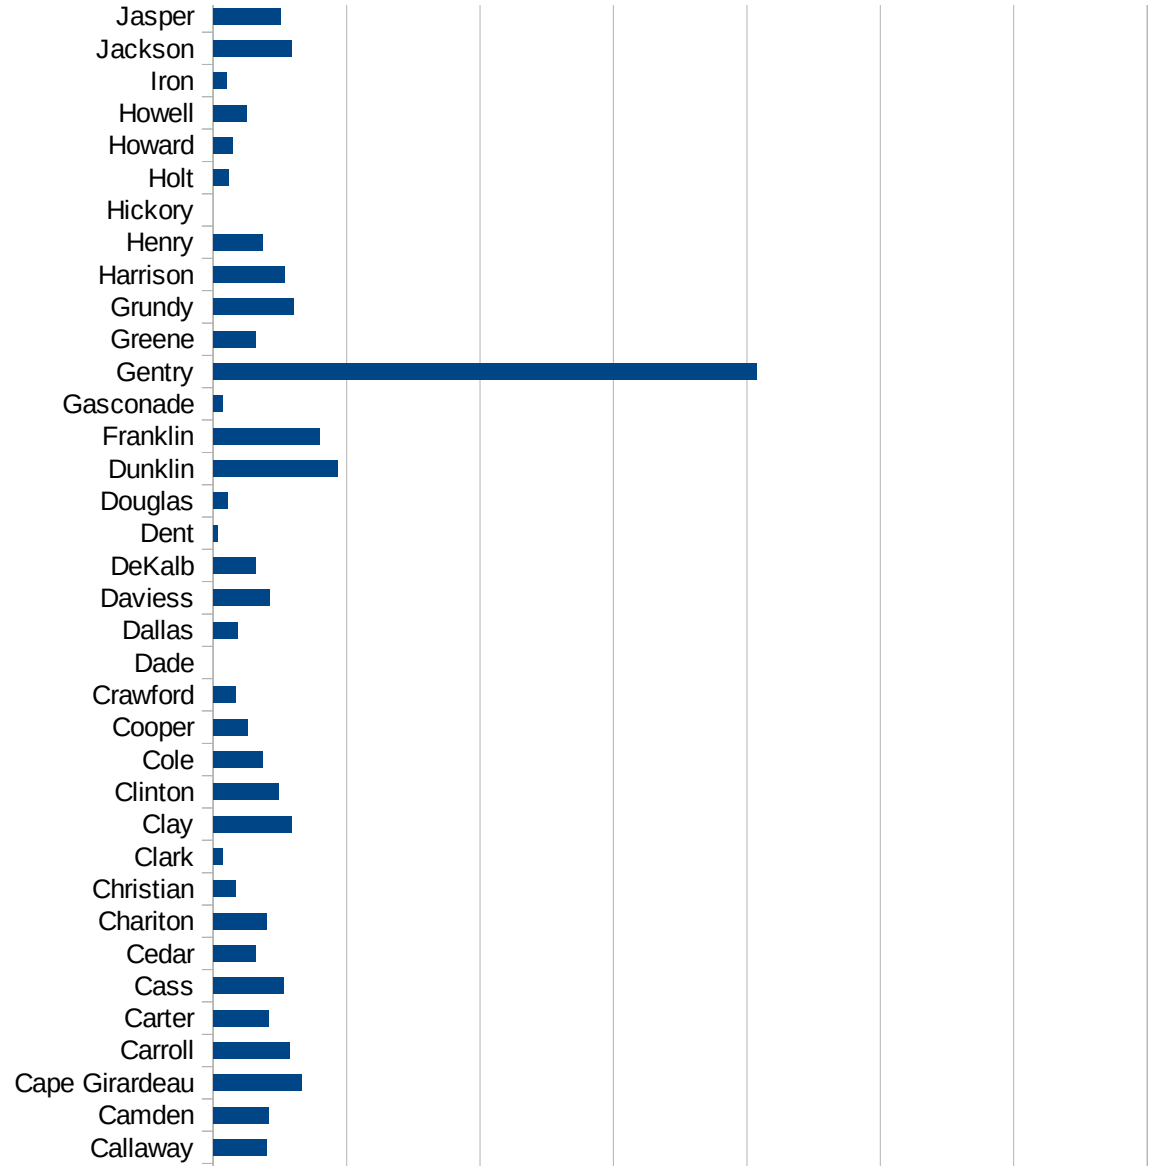

MO

29135 Moniteau	303.9513678
29137 Monroe	34.62603878
29139 Montgomery	104.0402289
29141 Morgan	44.2086649
29143 New Madrid	202.3589269
29145 Newton	106.4085401
29147 Nodaway	67.25251076
29149 Oregon	37.94706385
29151 Osage	36.4590929
29153 Ozark	0
29155 Pemiscot	626.8436578
29157 Perry	438.6422977
29159 Pettis	199.8025481
29161 Phelps	13.41321649
29163 Pike	167.5313446
29165 Platte	94.18847405
29167 Polk	24.84394895
29169 Pulaski	203.791287
29171 Putnam	21.0216523
29173 Ralls	48.96200548
29175 Randolph	40.38282922
29177 Ray	109.2514093
29179 Reynolds	31.9795331
29181 Ripley	82.08342661
29195 Saline	1183.664556
29197 Schuyler	21.74385736
29199 Scotland	161.0954491
29201 Scott	361.4332519
29203 Shannon	73.26901942
29205 Shelby	16.52892562
29183 St. Charles	222.9559449
29185 St. Clair	21.28791911
29187 St. Francois	59.97720866
29189 St. Louis	555.2964306