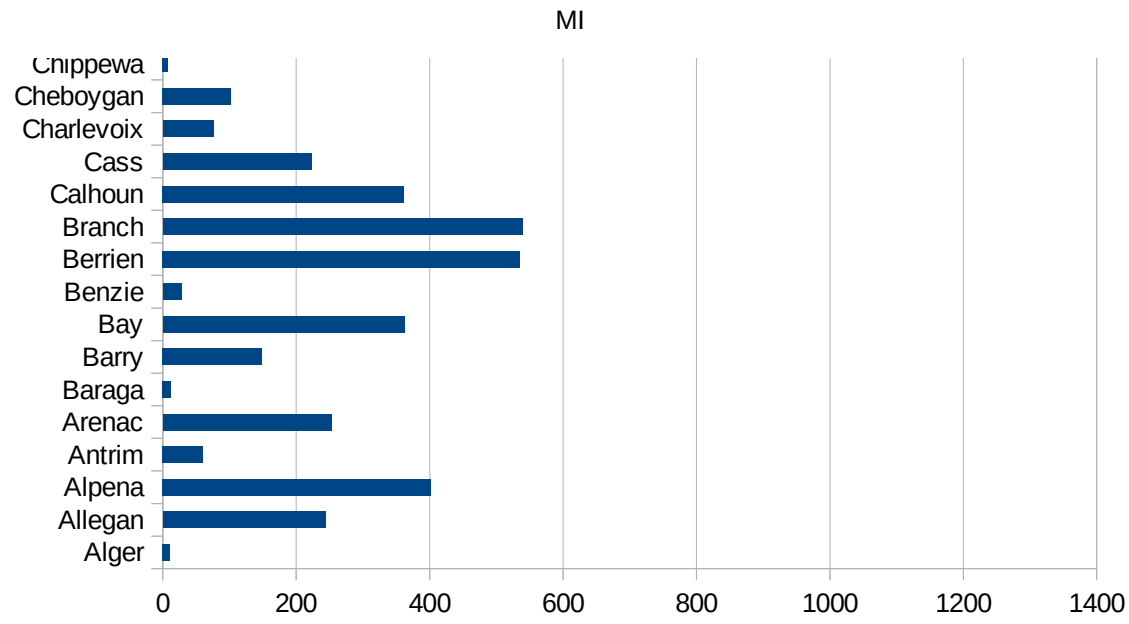

26135 Oscoda	96.66505558
26137 Otsego	486.5193594
26139 Ottawa	321.1770295
26141 Presque Isle	94.20631182
26143 Roscommon	104.6725842
26145 Saginaw	606.39413
26147 St. Clair	325.0971212
26149 St. Joseph	289.9595367
26151 Sanilac	106.8427954
26153 Schoolcraft	49.57858205
26155 Shiawassee	388.6086344
26157 Tuscola	399.8781324
26159 Van Buren	273.0357332
26161 Washtenaw	422.9532325
26163 Wayne	1240.041439
26165 Wexford	47.80971733