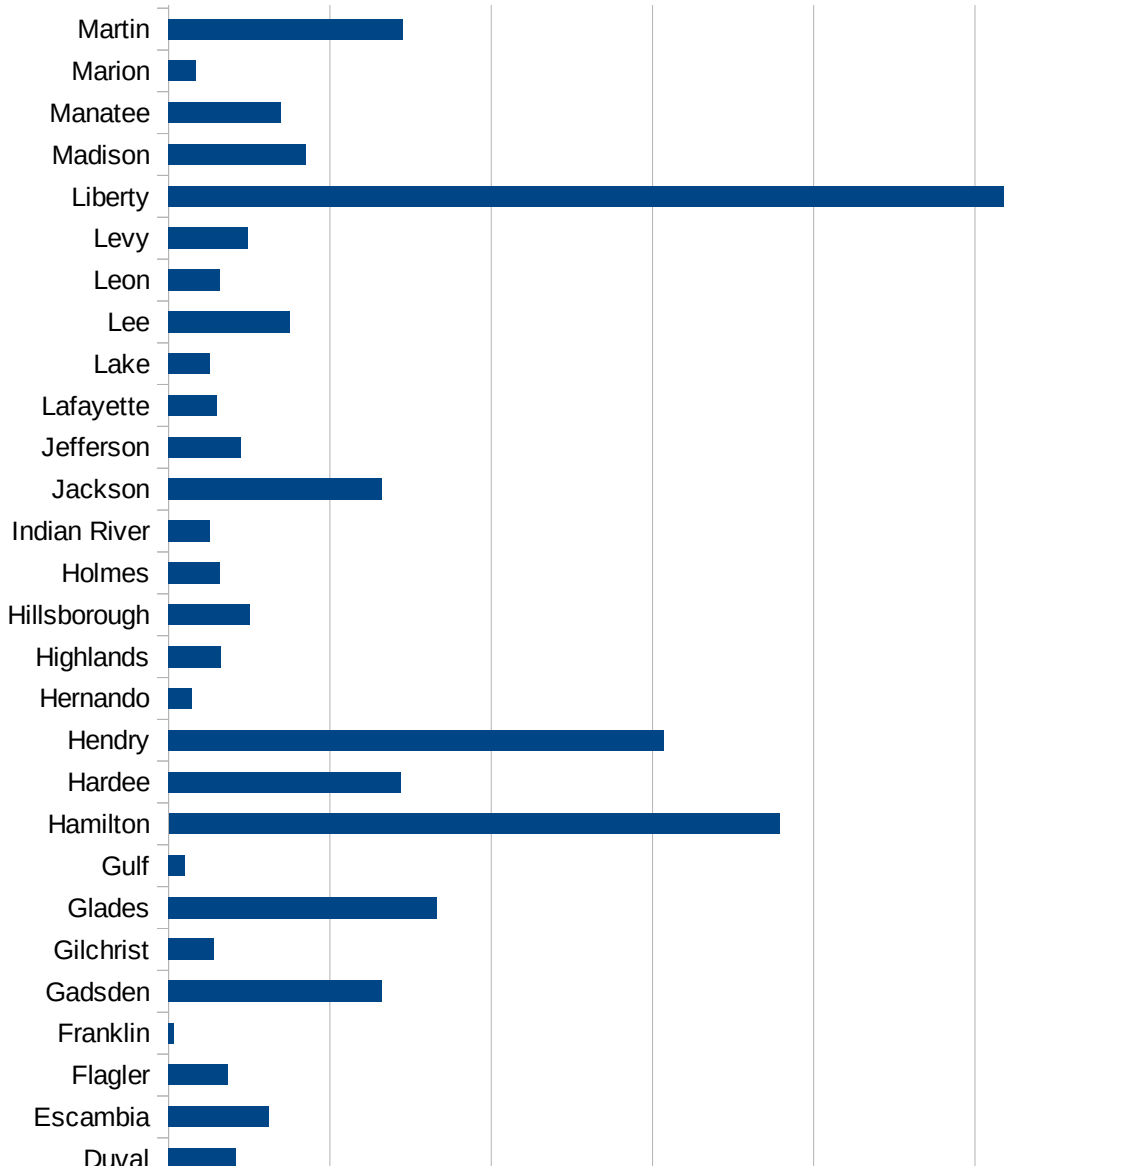

FL

FL

|                  |             |
|------------------|-------------|
| 12069 Lake       | 130.1561032 |
| 12071 Lee        | 375.8232729 |
| 12073 Leon       | 160.340784  |
| 12075 Levy       | 245.278391  |
| 12077 Liberty    | 2589.57077  |
| 12079 Madison    | 426.358681  |
| 12081 Manatee    | 348.7356118 |
| 12083 Marion     | 86.39440853 |
| 12085 Martin     | 727.1054987 |
| 12086 Miami-Dade | 793.6395854 |
| 12087 Monroe     | 171.9381023 |
| 12089 Nassau     | 107.186131  |
| 12091 Okaloosa   | 160.178319  |
| 12093 Okeechobee | 440.5710571 |
| 12095 Orange     | 226.705634  |
| 12097 Osceola    | 227.7235794 |
| 12099 Palm Beach | 594.4381372 |
| 12101 Pasco      | 96.54763449 |
| 12103 Pinellas   | 229.1649578 |
| 12105 Polk       | 207.0595148 |
| 12107 Putnam     | 256.192441  |
| 12109 St. Johns  | 120.7420721 |
| 12111 St. Lucie  | 274.968237  |
| 12113 Santa Rosa | 162.2534834 |
| 12115 Sarasota   | 179.7439996 |
| 12117 Seminole   | 162.2377264 |
| 12119 Sumter     | 206.5955232 |
| 12121 Suwannee   | 443.5292254 |
| 12123 Taylor     | 249.7340795 |
| 12125 Union      | 254.3507363 |
| 12127 Volusia    | 169.4859535 |
| 12129 Wakulla    | 107.8216937 |
| 12131 Walton     | 207.3555166 |
| 12133 Washington | 369.7749196 |