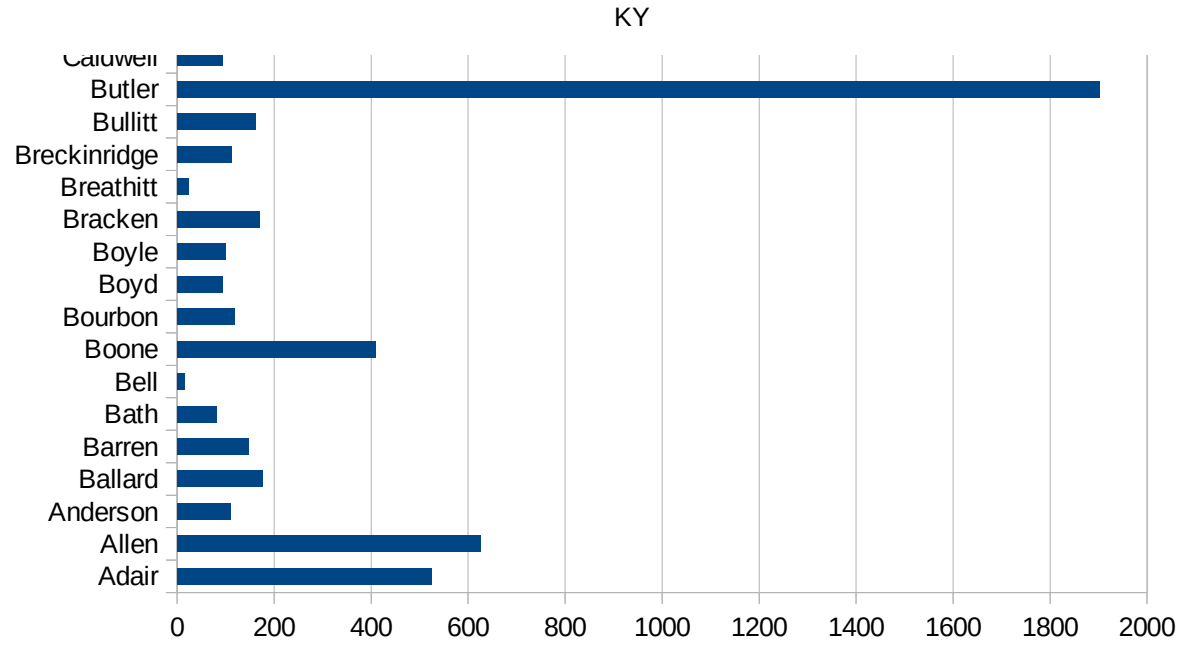

21203 Rockcastle	83.58208955
21205 Rowan	52.88207298
21207 Russell	207.6202233
21209 Scott	73.1737788
21211 Shelby	552.3723154
21213 Simpson	318.4197744
21215 Spencer	138.3420241
21217 Taylor	62.62476026
21219 Todd	186.8247908
21221 Trigg	116.0964283
21223 Trimble	46.97592484
21225 Union	117.2009652
21227 Warren	950.7557289
21229 Washington	115.8556769
21231 Wayne	48.856752
21233 Webster	274.5785981
21235 Whitley	46.90690359
21237 Wolfe	13.93339836
21239 Woodford	180.9067953