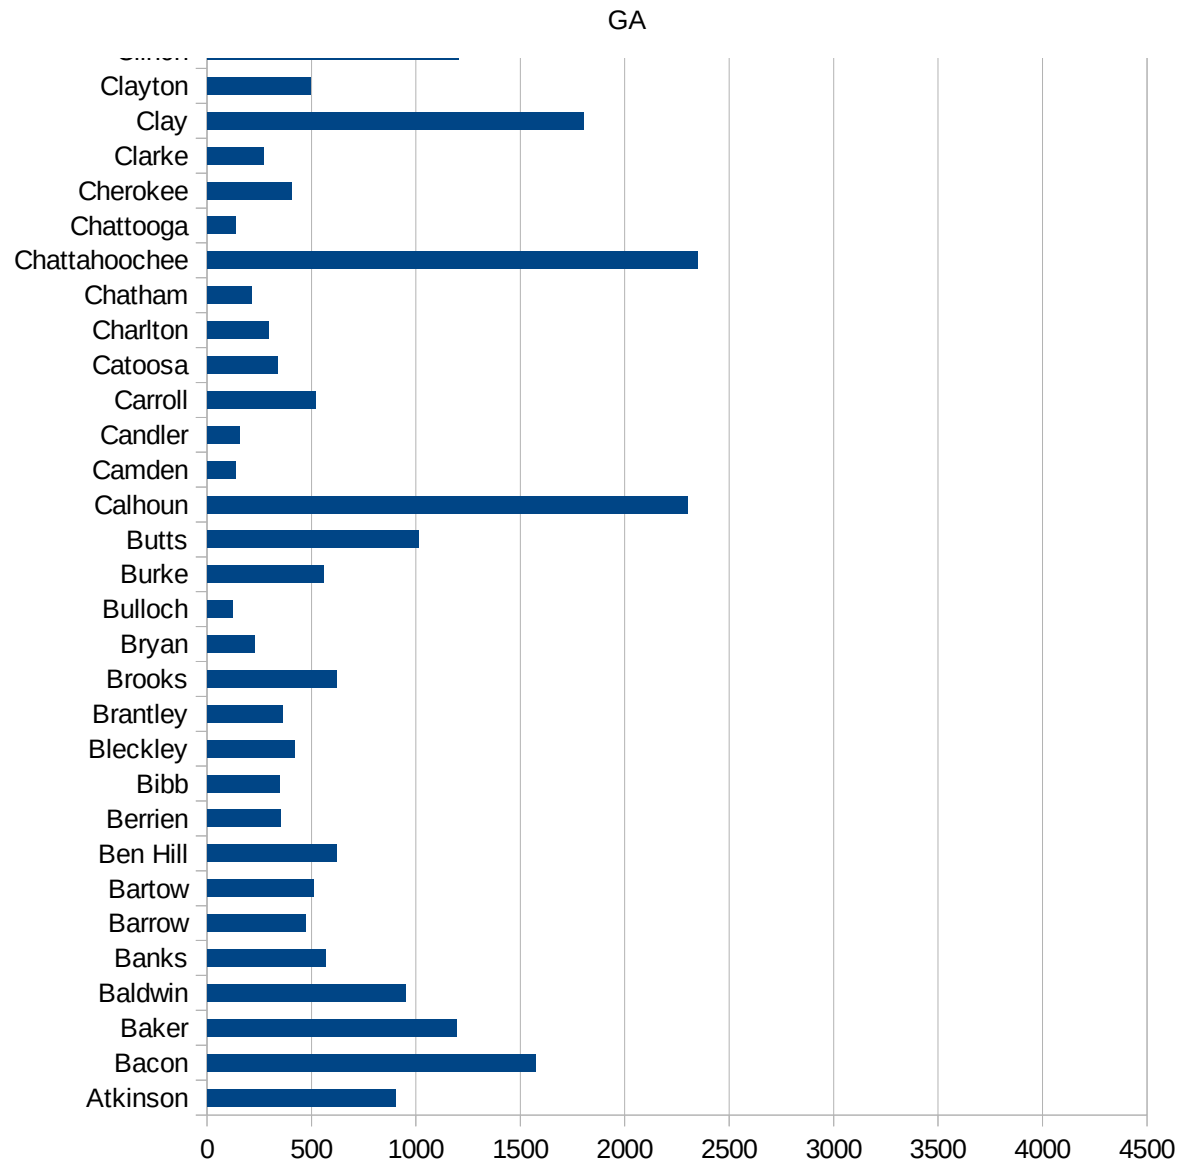

13275 Thomas	814.4348452
13277 Tift	968.6722043
13279 Toombs	379.3654926
13281 Towns	295.3088086
13283 Treutlen	249.669555
13285 Troup	1083.759317
13287 Turner	1908.493428
13289 Twiggs	256.4728872
13291 Union	220.8241323
13293 Upson	1125.309937
13295 Walker	315.5164962
13297 Walton	346.5129461
13299 Ware	751.1210762
13301 Warren	361.8358408
13303 Washington	367.8995389
13305 Wayne	117.4181428
13307 Webster	536.1930295
13309 Wheeler	342.6830816
13311 White	413.7470804
13313 Whitfield	566.0087256
13315 Wilcox	1339.083069
13317 Wilkes	364.5200486
13319 Wilkinson	807.8795927
13321 Worth	1261.145869