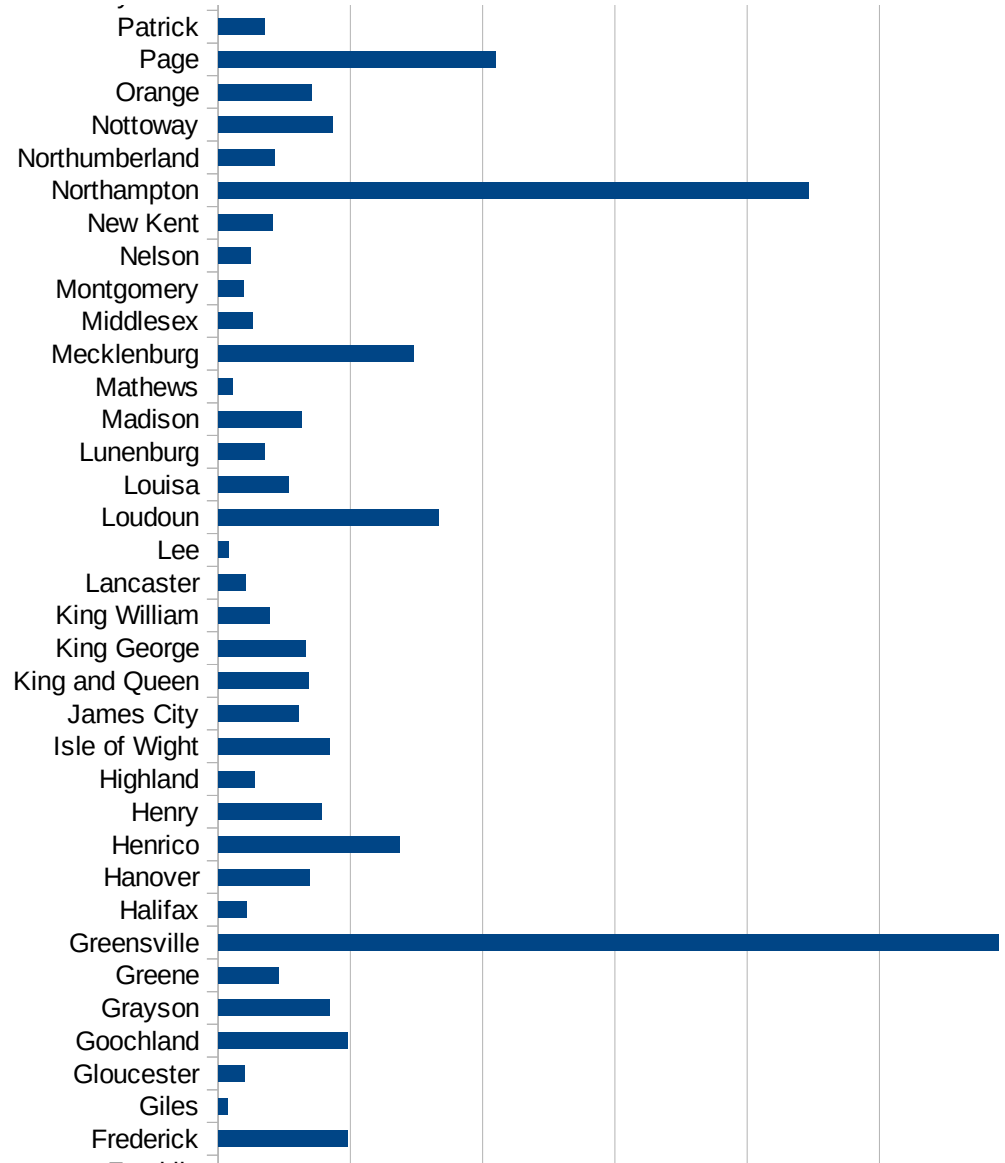

VA

51141 Patrick	175.4088157
51143 Pittsylvania	113.2094046
51145 Powhatan	174.7233547
51147 Prince Edward	705.8823529
51149 Prince George	428.0237382
51153 Prince William	1405.94986
51155 Pulaski	88.06434568
51157 Rappahannock	234.4180916
51159 Richmond	3219.73888
51161 Roanoke	142.4425712
51163 Rockbridge	83.50914205
51165 Rockingham	771.7492984
51167 Russell	29.90877823
51169 Scott	32.50673354
51171 Shenandoah	1172.494655
51173 Smyth	59.07062221
51175 Southampton	881.3829182
51177 Spotsylvania	605.6407277
51179 Stafford	591.4910643
51181 Surry	200.8032129
51183 Sussex	1610.7502
51185 Tazewell	22.0291274
51187 Warren	574.9568782
51191 Washington	106.6137274
51193 Westmoreland	487.9416713
51195 Wise	71.03020099
51197 Wythe	146.0666342
51199 York	137.0751408
51510 Alexandria	1339.93646
51520 Bristol	24.26889941
51530 Buena Vista	192.4001924
51540 Charlottesville	315.8966685
51550 Chesapeake	271.6024959
51570 Colonial Heights	644.8718668