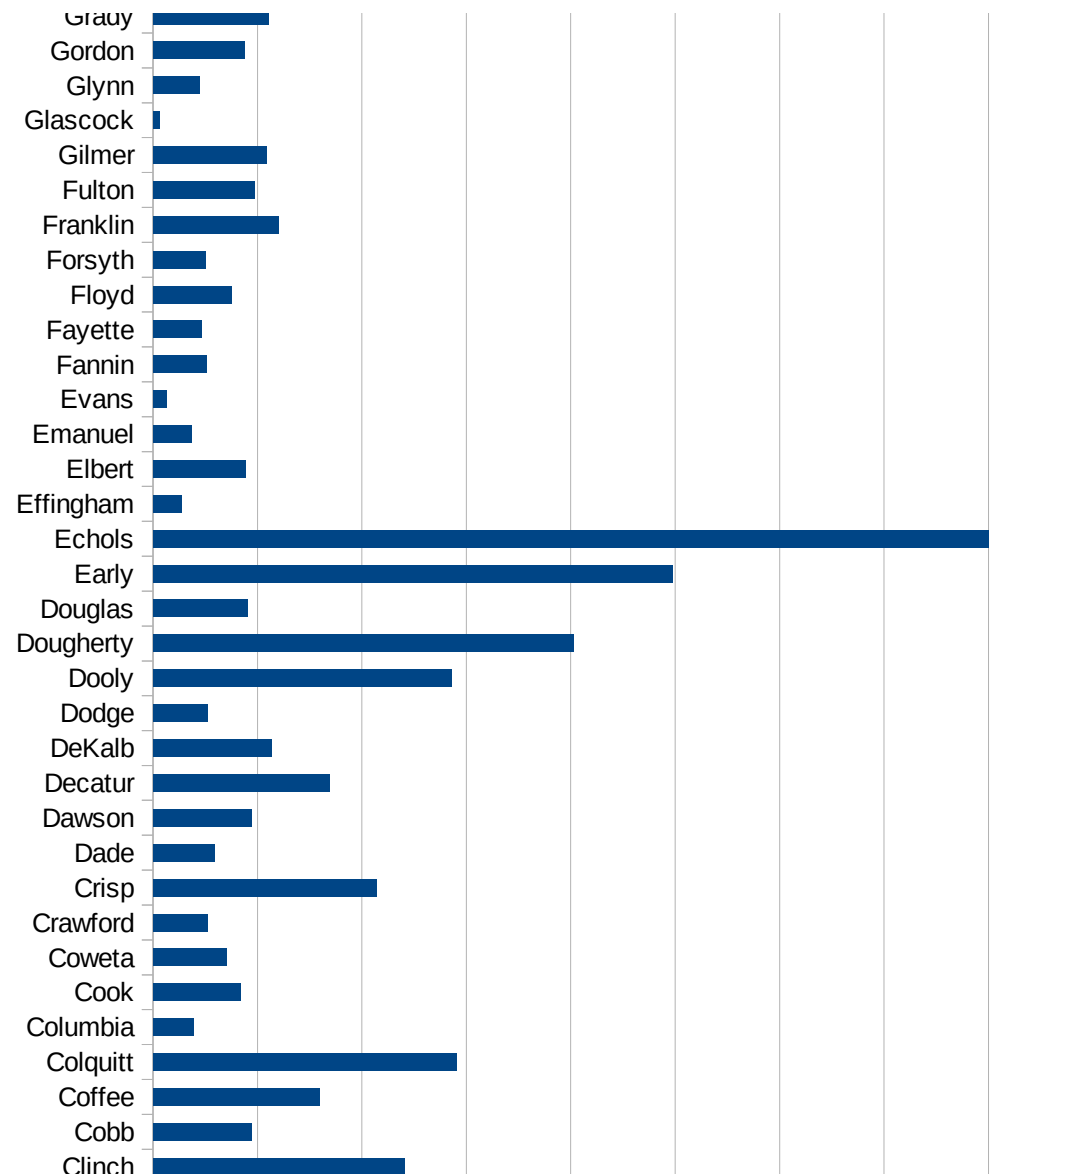

GA

|                  |             |
|------------------|-------------|
| 13207 Monroe     | 472.3837209 |
| 13209 Montgomery | 228.4346786 |
| 13211 Morgan     | 212.1678247 |
| 13213 Murray     | 355.7025125 |
| 13215 Muscogee   | 518.1293778 |
| 13217 Newton     | 378.8535799 |
| 13219 Oconee     | 325.9319617 |
| 13221 Oglethorpe | 478.2781985 |
| 13223 Paulding   | 246.8849821 |
| 13225 Peach      | 329.7065612 |
| 13227 Pickens    | 203.2520325 |
| 13229 Pierce     | 660.1681366 |
| 13231 Pike       | 370.2908662 |
| 13233 Polk       | 386.1549329 |
| 13235 Pulaski    | 415.5750294 |
| 13237 Putnam     | 499.7936632 |
| 13239 Quitman    | 614.3045195 |
| 13241 Rabun      | 183.7908342 |
| 13243 Randolph   | 2780.623445 |
| 13245 Richmond   | 331.920974  |
| 13247 Rockdale   | 375.3007925 |
| 13249 Schley     | 343.7738732 |
| 13251 Screven    | 444.8270914 |
| 13253 Seminole   | 577.269994  |
| 13255 Spalding   | 475.0378215 |
| 13257 Stephens   | 583.8294603 |
| 13259 Stewart    | 1000.161316 |
| 13261 Sumter     | 1708.539333 |
| 13263 Talbot     | 733.4183673 |
| 13265 Taliaferro | 124.3781095 |
| 13267 Tattnall   | 181.1665551 |
| 13269 Taylor     | 323.4233114 |
| 13271 Telfair    | 340.1360544 |
| 13273 Terrell    | 2531.64557  |