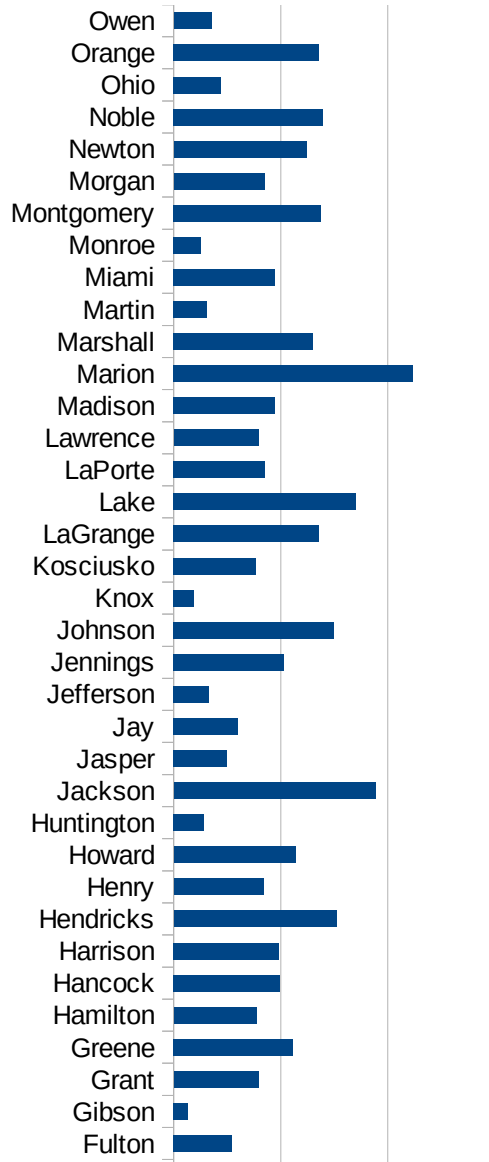

|                   |             |
|-------------------|-------------|
| 18135 Randolph    | 269.6068569 |
| 18137 Ripley      | 382.1477404 |
| 18139 Rush        | 300.0660145 |
| 18141 St. Joseph  | 568.376968  |
| 18143 Scott       | 603.0655834 |
| 18145 Shelby      | 908.2142937 |
| 18147 Spencer     | 113.1499975 |
| 18149 Starke      | 222.3675605 |
| 18151 Steuben     | 303.5910484 |
| 18153 Sullivan    | 198.1633639 |
| 18155 Switzerland | 205.2813287 |
| 18157 Tippecanoe  | 251.7508599 |
| 18159 Tipton      | 185.0872554 |
| 18161 Union       | 170.5272133 |
| 18163 Vanderburgh | 180.1363732 |
| 18165 Vermillion  | 71.06402222 |
| 18167 Vigo        | 186.2440169 |
| 18169 Wabash      | 281.3299233 |
| 18171 Warren      | 169.4299891 |
| 18173 Warrick     | 276.5035882 |
| 18175 Washington  | 203.9866872 |
| 18177 Wayne       | 156.2120844 |
| 18179 Wells       | 191.448628  |
| 18181 White       | 1002.776281 |
| 18183 Whitley     | 181.9569173 |