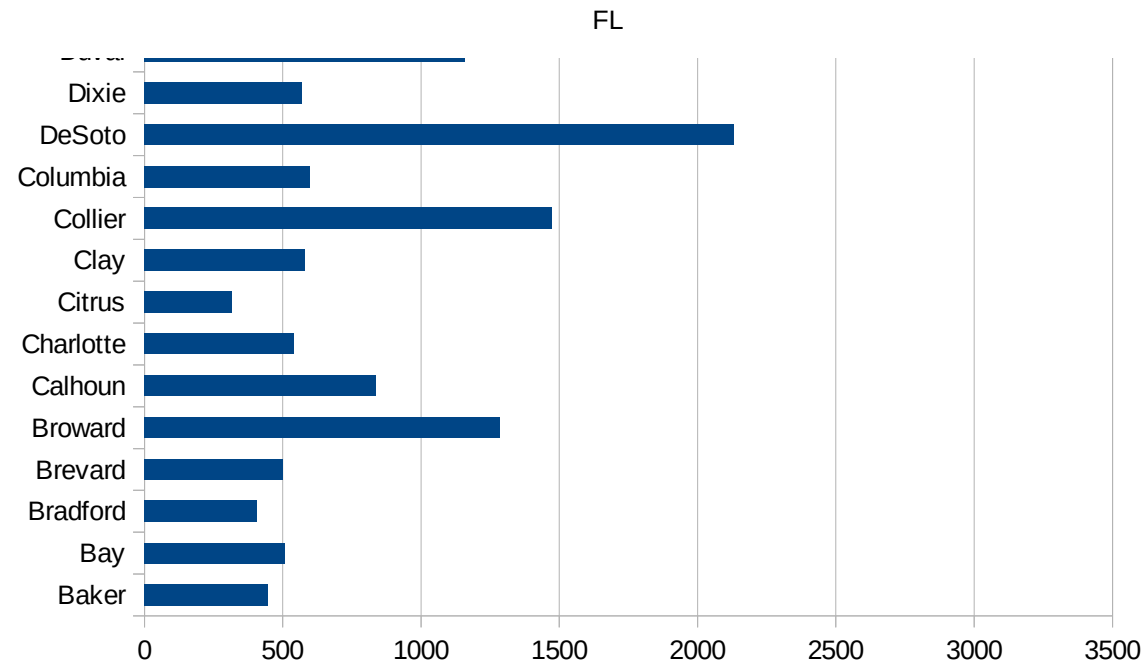

DC

29173
29175
29177
29179
29181
29195
29197
29199
29201
29203
29205
29183
29185
29187
29189
29510
29186
29207
29209
29211
29213
29215

29217
29219
29221
29223
29225
29227
29229

FL

FL

| | |
|------------------|-------------|
| 12069 Lake | 611.7897867 |
| 12071 Lee | 1105.206663 |
| 12073 Leon | 699.8242747 |
| 12075 Levy | 576.4042188 |
| 12077 Liberty | 3038.902684 |
| 12079 Madison | 1527.335528 |
| 12081 Manatee | 1080.396601 |
| 12083 Marion | 322.798401 |
| 12085 Martin | 1581.609824 |
| 12086 Miami-Dade | 2026.411682 |
| 12087 Monroe | 593.1198102 |
| 12089 Nassau | 471.8519899 |
| 12091 Okaloosa | 489.7017885 |
| 12093 Okeechobee | 1105.038881 |
| 12095 Orange | 1129.544524 |
| 12097 Osceola | 941.8734205 |
| 12099 Palm Beach | 1255.500723 |
| 12101 Pasco | 617.0894872 |
| 12103 Pinellas | 1007.505537 |
| 12105 Polk | 876.5425298 |
| 12107 Putnam | 834.6480051 |
| 12109 St. Johns | 641.8601358 |
| 12111 St. Lucie | 773.211928 |
| 12113 Santa Rosa | 575.9719876 |
| 12115 Sarasota | 569.6970833 |
| 12117 Seminole | 813.5399032 |
| 12119 Sumter | 426.3945198 |
| 12121 Suwannee | 1552.352289 |
| 12123 Taylor | 536.4658003 |
| 12125 Union | 676.0374833 |
| 12127 Volusia | 590.643937 |
| 12129 Wakulla | 314.2232217 |
| 12131 Walton | 608.056042 |
| 12133 Washington | 562.7009646 |