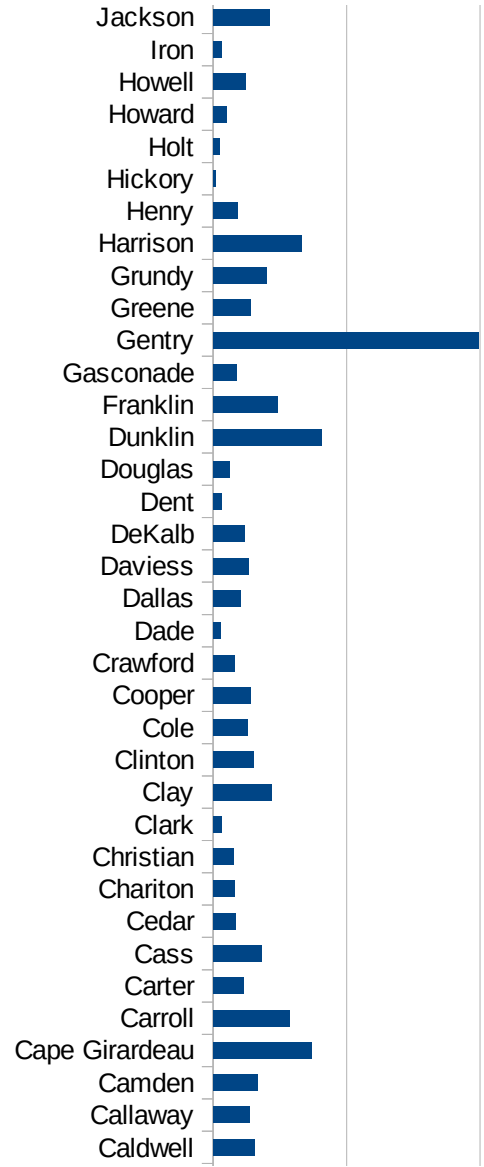

MO

29135 Moniteau	409.4038831
29137 Monroe	57.71006464
29139 Montgomery	199.4104387
29141 Morgan	127.7139208
29143 New Madrid	271.7391304
29145 Newton	926.7840593
29147 Nodaway	112.0875179
29149 Oregon	85.38089365
29151 Osage	80.21000438
29153 Ozark	22.18032605
29155 Pemiscot	706.7354966
29157 Perry	877.2845953
29159 Pettis	333.7877862
29161 Phelps	118.4834123
29163 Pike	205.361003
29165 Platte	138.8551731
29167 Polk	59.00437875
29169 Pulaski	257.6229477
29171 Putnam	63.06495691
29173 Ralls	97.92401097
29175 Randolph	56.53596091
29177 Ray	131.1016912
29179 Reynolds	79.94883275
29181 Ripley	149.2425938
29195 Saline	1305.962
29197 Schuyler	108.7192868
29199 Scotland	221.5062424
29201 Scott	499.2459306
29203 Shannon	280.8645744
29205 Shelby	66.11570248
29183 St. Charles	308.1301261
29185 St. Clair	31.93187866
29187 St. Francois	242.9076951
29189 St. Louis	749.1887717