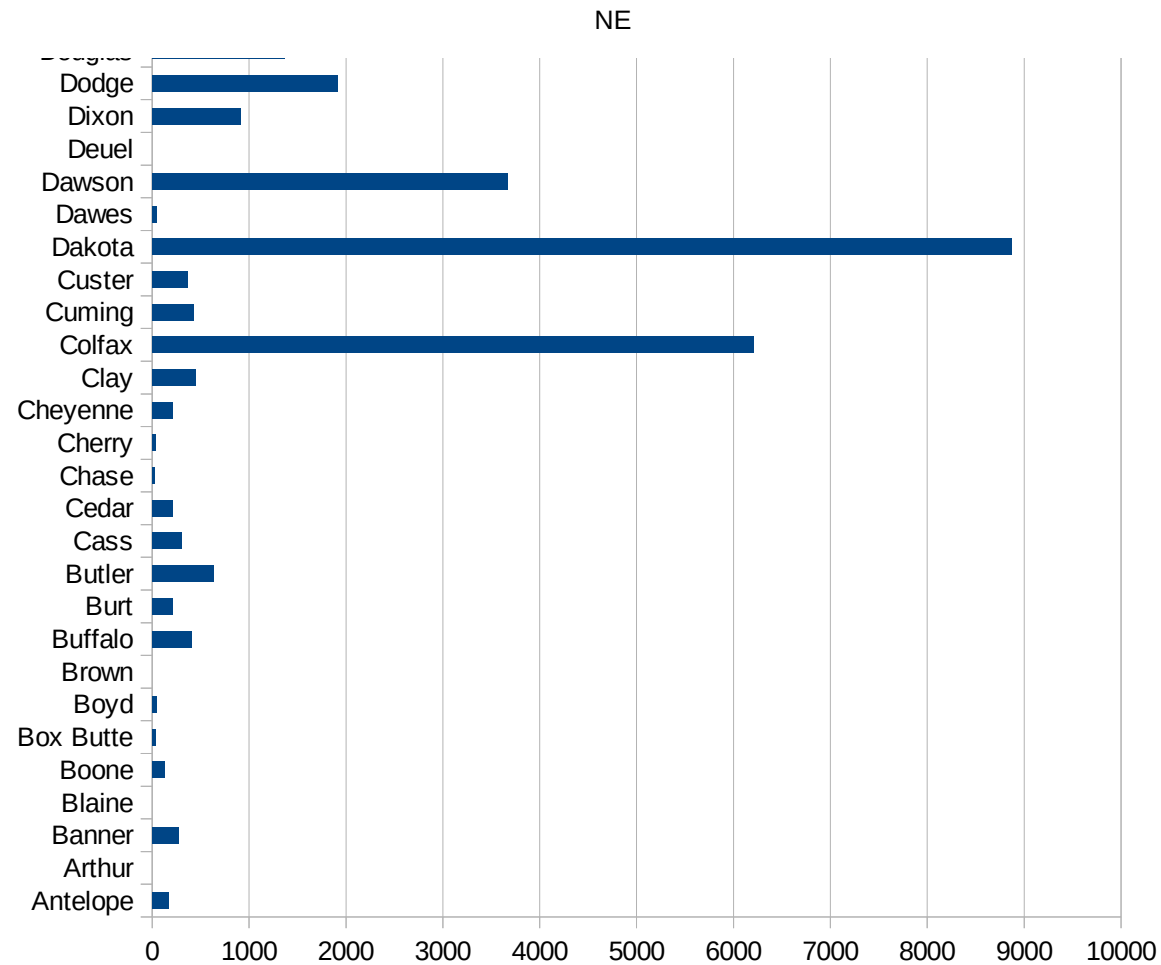

31135 Perkins	0
31137 Phelps	300.1333926
31139 Pierce	140.016802
31141 Platte	2050.175344
31143 Polk	246.3054187
31145 Red Willow	74.58512027
31147 Richardson	75.59531309
31149 Rock	147.0588235
31151 Saline	3797.909408
31153 Sarpy	704.2215343
31155 Saunders	399.004835
31157 Scotts Bluff	647.420045
31159 Seward	265.6195866
31161 Sheridan	154.1425819
31163 Sherman	164.5819618
31165 Sioux	505.4759899
31167 Stanton	351.758794
31169 Thayer	138.9164517
31171 Thomas	138.8888889
31173 Thurston	2286.73148
31175 Valley	190.9307876
31177 Washington	266.1247399
31179 Wayne	329.6820164
31181 Webster	198.1318992
31183 Wheeler	0
31185 York	363.0554749