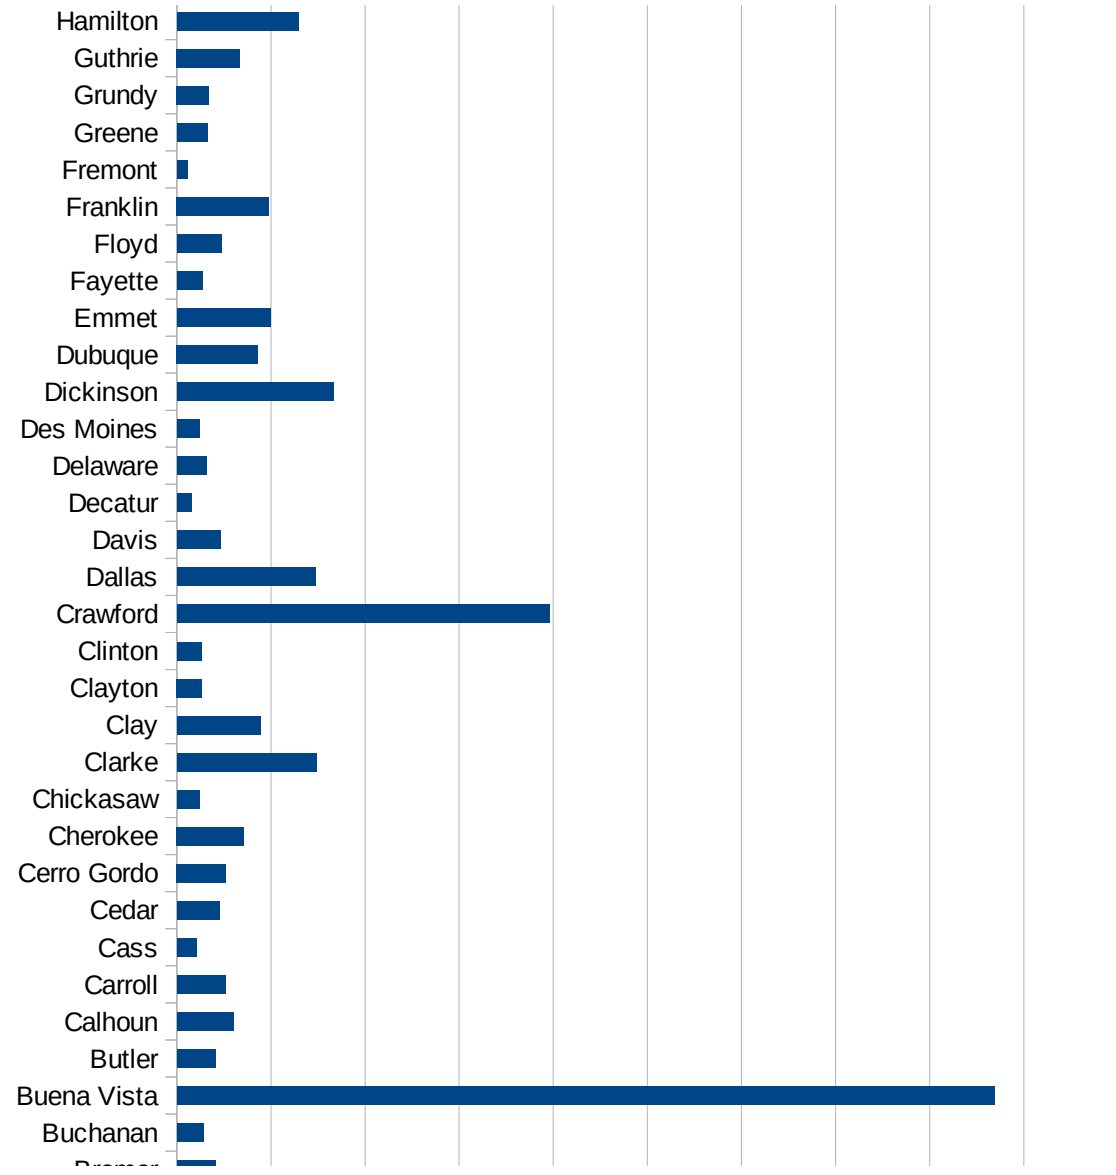

19135 Monroe	654.6854942
19137 Montgomery	109.9670099
19139 Muscatine	1590.999092
19141 O'Brien	664.7398844
19143 Osceola	1059.602649
19145 Page	131.1561414
19147 Palo Alto	515.1752716
19149 Plymouth	1338.912134
19151 Pocahontas	1543.026706
19153 Polk	1434.717285
19155 Pottawattamie	833.9302706
19157 Poweshiek	577.5709931
19159 Ringgold	301.9323671
19161 Sac	668.7930857
19163 Scott	534.3859467
19165 Shelby	1019.174296
19167 Sioux	1412.243261
19169 Story	840.9357321
19171 Tama	2827.733081
19173 Taylor	1308.350832
19175 Union	299.3769722
19177 Van Buren	299.1452991
19179 Wapello	2022.439994
19181 Warren	587.5900971
19183 Washington	1120.093943
19185 Wayne	156.2255898
19187 Webster	782.8651763
19189 Winnebago	294.7328389
19191 Winneshiek	214.6887014
19193 Woodbury	3200.733379
19195 Worth	281.7657319
19197 Wright	3065.405831