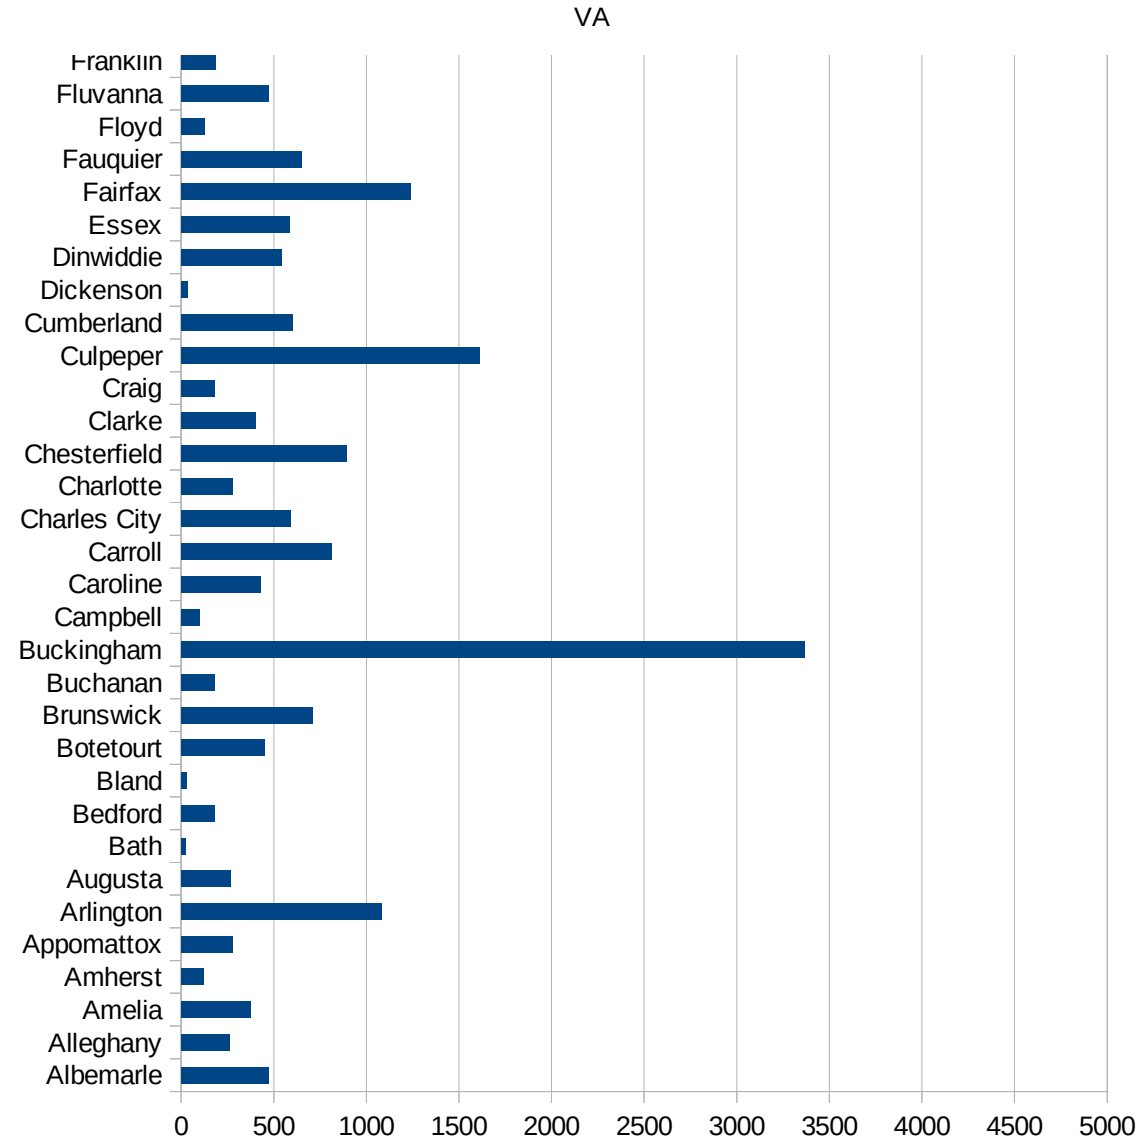

51580 Covington	91.57509158
51590 Danville	250.6573612
51595 Emporia	2870.533099
51600 Fairfax City	292.9925938
51610 Falls Church	358.7868941
51620 Franklin City	823.66155
51630 Fredericksburg	905.8468295
51640 Galax	4390.471742
51650 Hampton	315.6805373
51660 Harrisonburg	1804.452834
51670 Hopewell	849.7079129
51678 Lexington	168.161435
51680 Lynchburg	205.7813603
51683 Manassas	3515.765712
51685 Manassas Park	2605.882013
51690 Martinsville	806.0765773
51700 Newport News	368.9272558
51710 Norfolk	528.1141939
51720 Norton	100.8064516
51730 Petersburg	994.7096652
51735 Poquoson	164.0689089
51740 Portsmouth	639.3186237
51750 Radford	87.2457604
51760 Richmond City	1019.7436
51770 Roanoke City	542.4339472
51775 Salem	327.5747767
51790 Staunton	341.0641201
51800 Suffolk	552.7224873
51810 Virginia Beach	343.6334517
51820 Waynesboro	503.800601
51830 Williamsburg	523.6305048
51840 Winchester	1188.273801