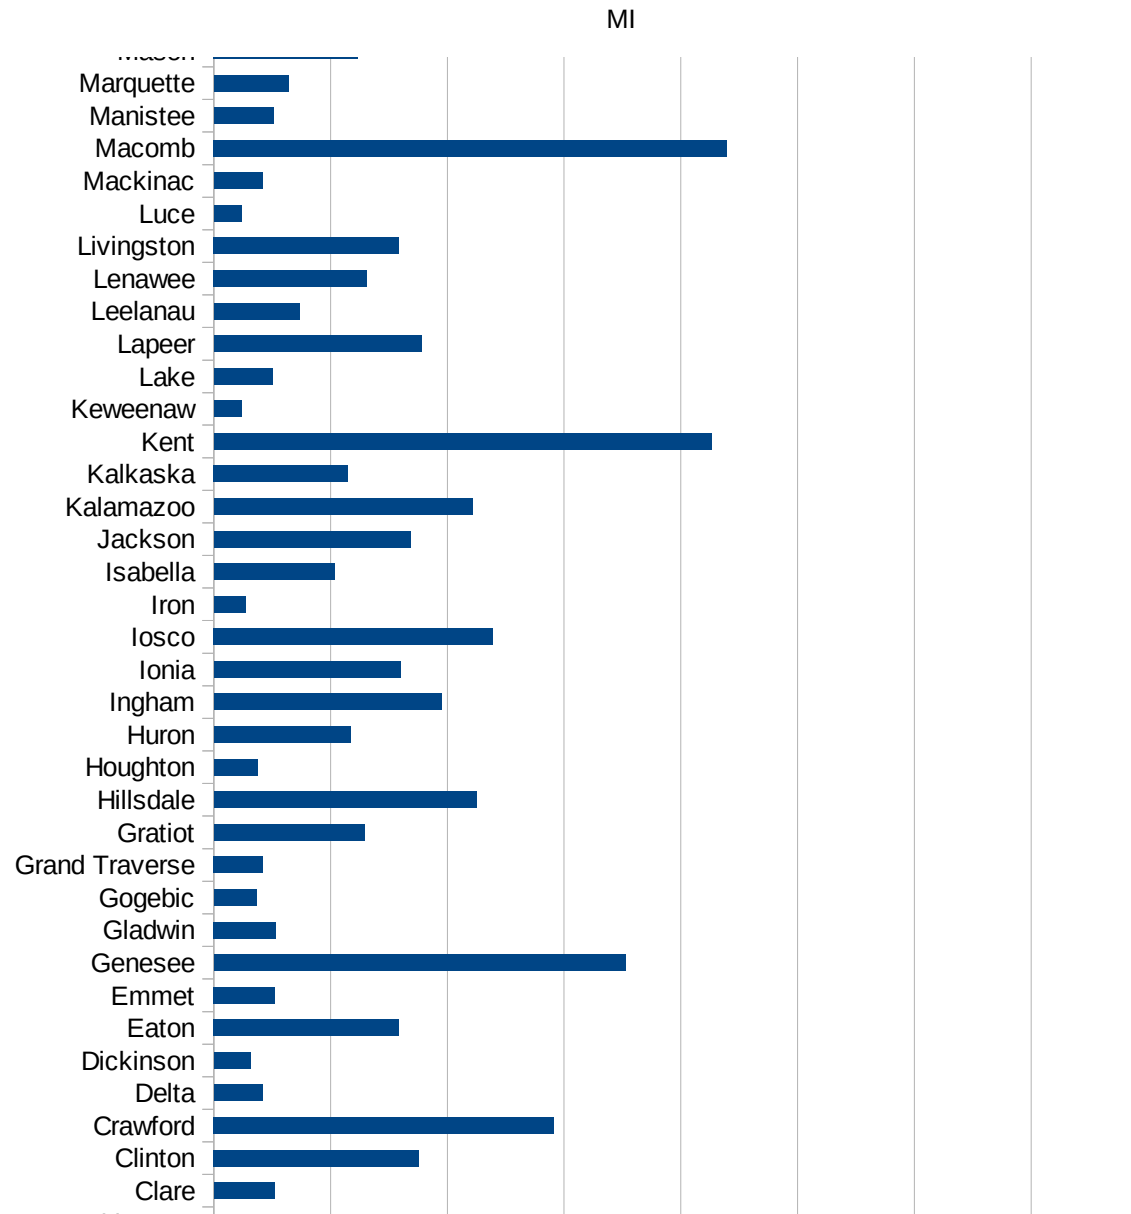

| | |
|-------------------|-------------|
| 26067 Ionia | 319.264912 |
| 26069 Iosco | 478.4498226 |
| 26071 Iron | 53.97139516 |
| 26073 Isabella | 206.910235 |
| 26075 Jackson | 336.8529747 |
| 26077 Kalamazoo | 442.4812172 |
| 26079 Kalkaska | 230.02693 |
| 26081 Kent | 852.7255096 |
| 26083 Keweenaw | 47.32607667 |
| 26085 Lake | 101.0015992 |
| 26087 Lapeer | 355.5686827 |
| 26089 Leelanau | 147.0317956 |
| 26091 Lenawee | 262.5526632 |
| 26093 Livingston | 317.4287746 |
| 26095 Luce | 47.74789113 |
| 26097 Mackinac | 83.43376286 |
| 26099 Macomb | 879.0992719 |
| 26101 Manistee | 101.9243314 |
| 26103 Marquette | 127.7888027 |
| 26105 Mason | 247.4226804 |
| 26107 Mecosta | 78.08014697 |
| 26109 Menominee | 139.2333464 |
| 26111 Midland | 213.9191674 |
| 26113 Missaukee | 224.9718785 |
| 26115 Monroe | 436.0571394 |
| 26117 Montcalm | 187.5937969 |
| 26119 Montmorency | 53.96654074 |
| 26121 Muskegon | 507.5235615 |
| 26123 Newaygo | 386.5663094 |
| 26125 Oakland | 991.7400002 |
| 26127 Oceana | 1397.183099 |
| 26129 Ogemaw | 214.7766323 |
| 26131 Ontonagon | 17.25625539 |
| 26133 Osceola | 188.5094897 |