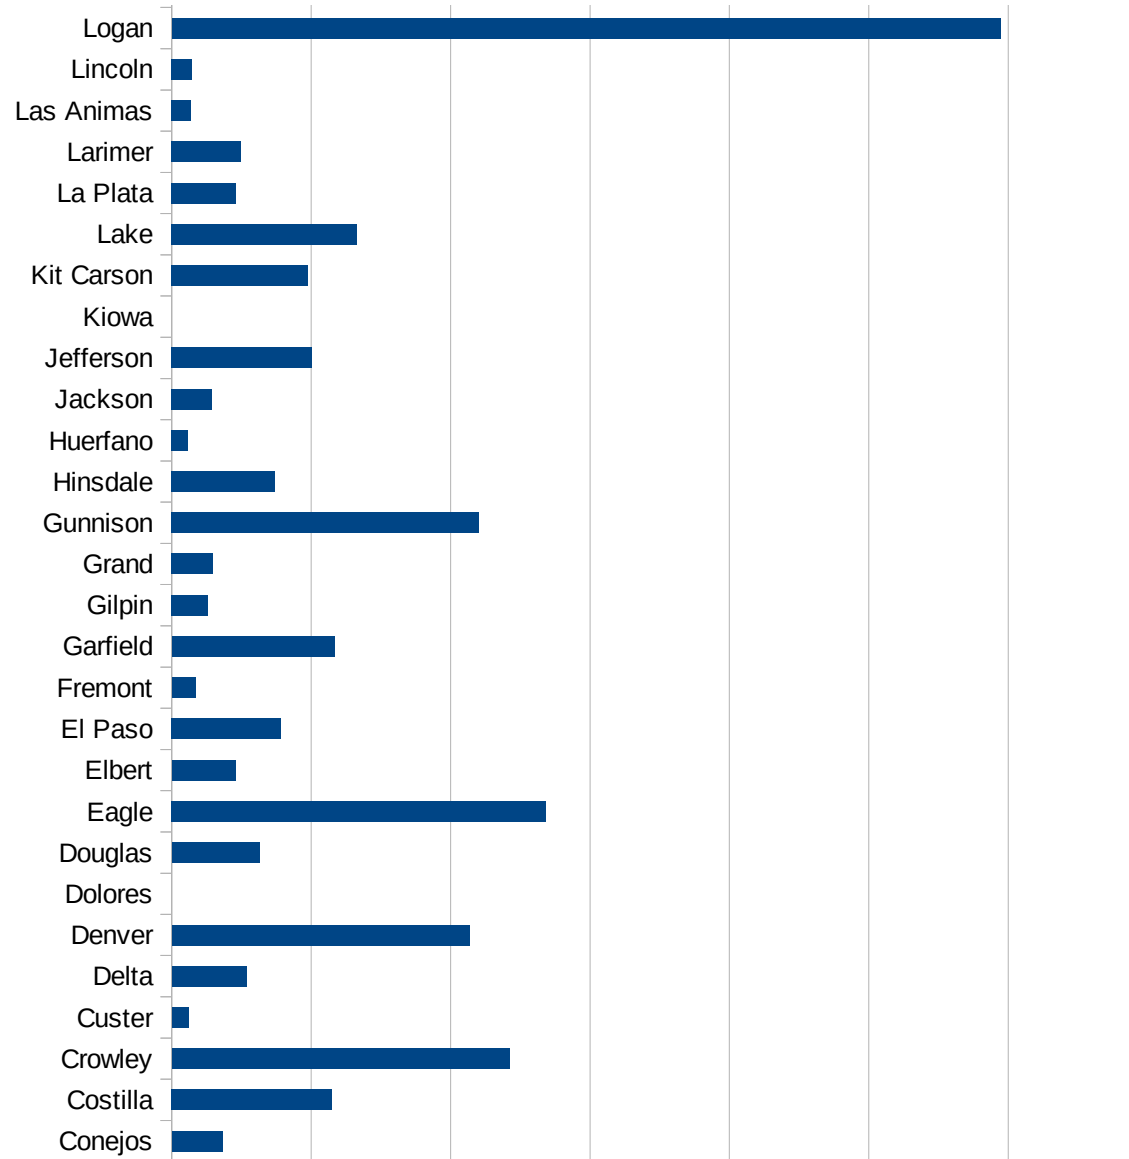

CO

| | |
|-----------------|--------------|
| 8065 Lake | 664.62167689 |
| 8067 La Plata | 230.86485527 |
| 8069 Larimer | 247.91879447 |
| 8071 Las Animas | 68.951251465 |
| 8073 Lincoln | 71.301247772 |
| 8075 Logan | 2972.8725381 |
| 8077 Mesa | 84.199808103 |
| 8079 Mineral | 1932.9896907 |
| 8081 Moffat | 106.15711253 |
| 8083 Montezuma | 290.54209037 |
| 8085 Montrose | 506.94082532 |
| 8087 Morgan | 2293.5779817 |
| 8089 Otero | 119.35763889 |
| 8091 Ouray | 248.29298572 |
| 8093 Park | 172.45095926 |
| 8095 Phillips | 373.3084461 |
| 8097 Pitkin | 651.81058496 |
| 8099 Prowers | 271.29233805 |
| 8101 Pueblo | 248.91212865 |
| 8103 Rio Blanco | 63.131313131 |
| 8105 Rio Grande | 711.11111111 |
| 8107 Routt | 306.99879532 |
| 8109 Saguache | 1505.1877831 |
| 8111 San Juan | 262.4671916 |
| 8113 San Miguel | 524.96642657 |
| 8115 Sedgwick | 0 |
| 8117 Summit | 932.04760215 |
| 8119 Teller | 211.29848902 |
| 8121 Washington | 937.0543899 |
| 8123 Weld | 934.4426592 |
| 8125 Yuma | 538.92215569 |