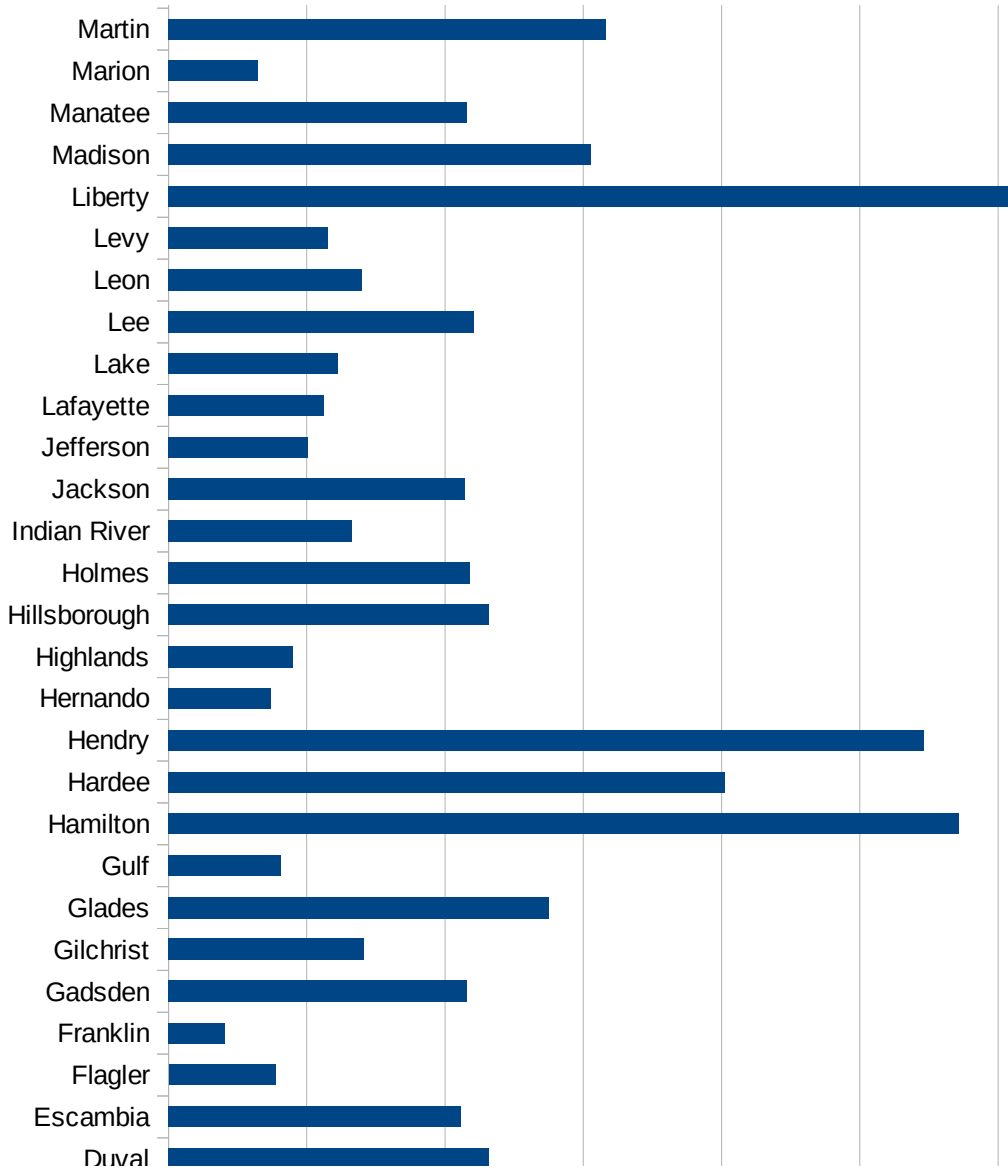

DC

29173
29175
29177
29179
29181
29195
29197
29199
29201
29203
29205
29183
29185
29187
29189
29510
29186
29207
29209
29211
29213
29215

29217
29219
29221
29223
29225
29227
29229

FL

FL

| | |
|------------------|-------------|
| 12069 Lake | 611.7897867 |
| 12071 Lee | 1105.206663 |
| 12073 Leon | 699.8242747 |
| 12075 Levy | 576.4042188 |
| 12077 Liberty | 3038.902684 |
| 12079 Madison | 1527.335528 |
| 12081 Manatee | 1080.396601 |
| 12083 Marion | 322.798401 |
| 12085 Martin | 1581.609824 |
| 12086 Miami-Dade | 2026.411682 |
| 12087 Monroe | 593.1198102 |
| 12089 Nassau | 471.8519899 |
| 12091 Okaloosa | 489.7017885 |
| 12093 Okeechobee | 1105.038881 |
| 12095 Orange | 1129.544524 |
| 12097 Osceola | 941.8734205 |
| 12099 Palm Beach | 1255.500723 |
| 12101 Pasco | 617.0894872 |
| 12103 Pinellas | 1007.505537 |
| 12105 Polk | 876.5425298 |
| 12107 Putnam | 834.6480051 |
| 12109 St. Johns | 641.8601358 |
| 12111 St. Lucie | 773.211928 |
| 12113 Santa Rosa | 575.9719876 |
| 12115 Sarasota | 569.6970833 |
| 12117 Seminole | 813.5399032 |
| 12119 Sumter | 426.3945198 |
| 12121 Suwannee | 1552.352289 |
| 12123 Taylor | 536.4658003 |
| 12125 Union | 676.0374833 |
| 12127 Volusia | 590.643937 |
| 12129 Wakulla | 314.2232217 |
| 12131 Walton | 608.056042 |
| 12133 Washington | 562.7009646 |