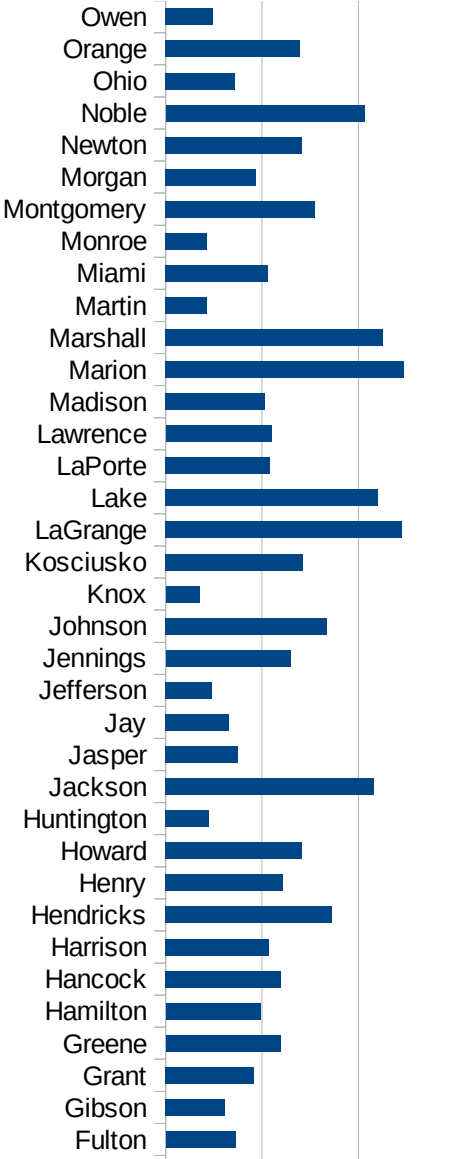

IN

| | |
|------------------|-------------|
| 18067 Howard | 706.6022388 |
| 18069 Huntington | 226.2693157 |
| 18071 Jackson | 1081.362925 |
| 18073 Jasper | 374.5879533 |
| 18075 Jay | 327.4898863 |
| 18077 Jefferson | 242.1758569 |
| 18079 Jennings | 648.2923473 |
| 18081 Johnson | 835.9737558 |
| 18083 Knox | 176.1756336 |
| 18085 Kosciusko | 712.0891309 |
| 18087 LaGrange | 1225.527587 |
| 18089 Lake | 1101.750373 |
| 18091 LaPorte | 542.6927377 |
| 18093 Lawrence | 549.6189892 |
| 18095 Madison | 515.2690893 |
| 18097 Marion | 1237.286183 |
| 18099 Marshall | 1126.535202 |
| 18101 Martin | 215.3273955 |
| 18103 Miami | 531.3914584 |
| 18105 Monroe | 214.4067739 |
| 18107 Montgomery | 774.5266781 |
| 18109 Morgan | 467.7962234 |
| 18111 Newton | 706.5876811 |
| 18113 Noble | 1032.988303 |
| 18115 Ohio | 359.3429158 |
| 18117 Orange | 697.8295449 |
| 18119 Owen | 244.6629887 |
| 18121 Parke | 141.7853134 |
| 18123 Perry | 732.9075489 |
| 18125 Pike | 88.638195 |
| 18127 Porter | 459.9219312 |
| 18129 Posey | 191.8559123 |
| 18131 Pulaski | 529.3126955 |
| 18133 Putnam | 449.9854416 |