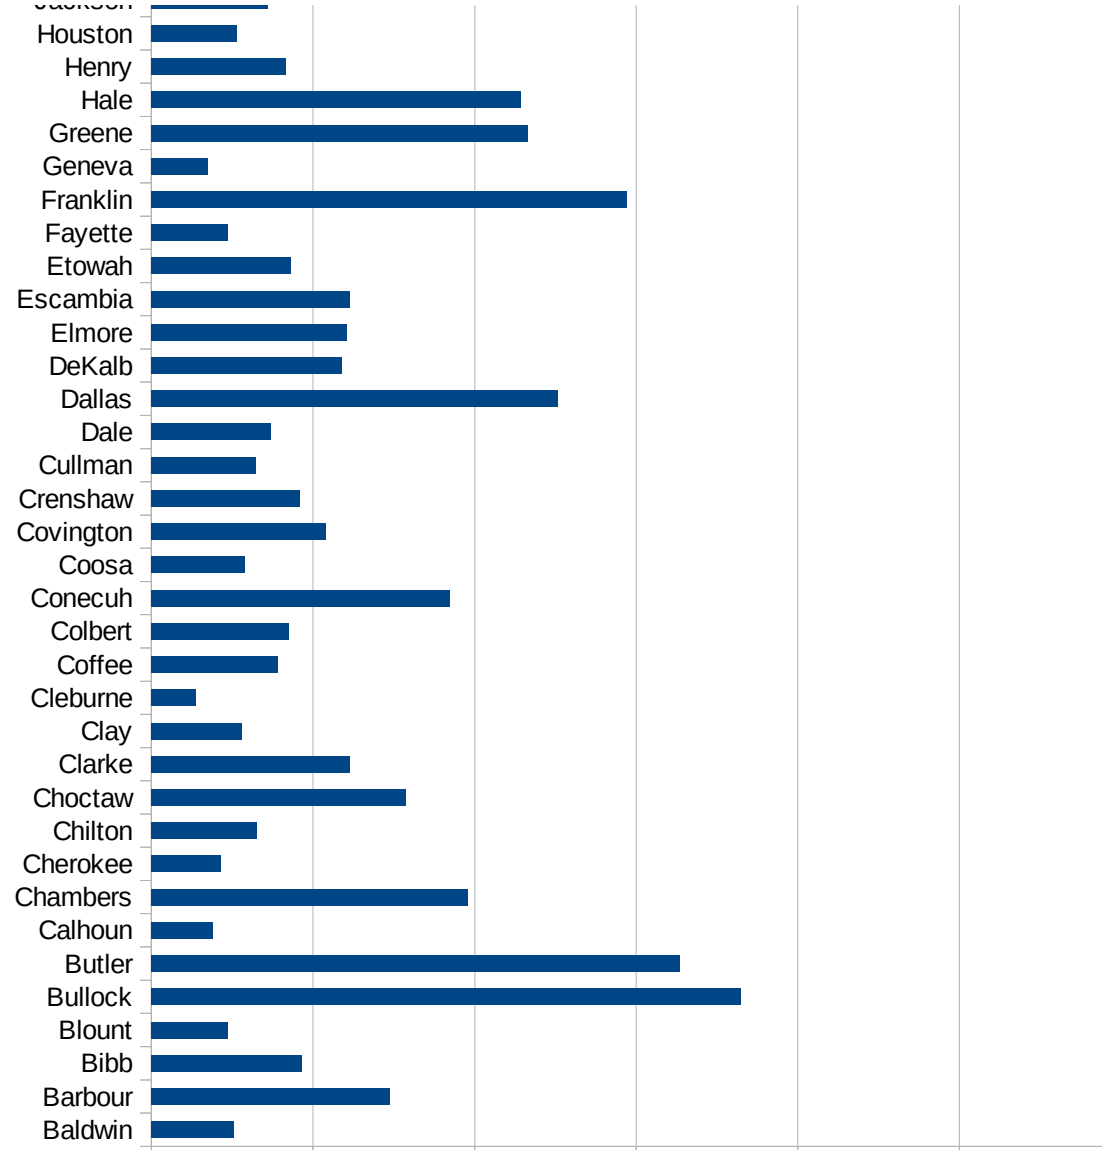

AL

1067 Henry	830.9605439014
1069 Houston	527.1098718512
1071 Jackson	722.9008813979
1073 Jefferson	914.606400728
1075 Lamar	585.0910141578
1077 Lauderdale	581.2506088519
1079 Lawrence	355.0080407804
1081 Lee	911.3034567314
1083 Limestone	596.8349034042
1085 Lowndes	4812.512532585
1087 Macon	1117.19724497
1089 Madison	520.3004482714
1091 Marengo	1730.829749292
1093 Marion	823.1697073548
1095 Marshall	1941.545536838
1097 Mobile	1067.776496833
1099 Monroe	1181.943323682
1101 Montgomery	1921.92697652
1103 Morgan	1024.443903299
1105 Perry	2286.652078775
1107 Pickens	1278.964790852
1109 Pike	1376.807246985
1111 Randolph	1073.707370737
1113 Russell	1137.051972102
1115 St. Clair	528.8082083662
1117 Shelby	699.560051366
1119 Sumter	2245.685919155
1121 Talladega	437.1899584106
1123 Tallapoosa	1521.100328419
1125 Tuscaloosa	1217.743440987
1127 Walker	1649.636640455
1129 Washington	775.4304554891
1131 Wilcox	2785.358050249
1133 Winston	1221.470836855