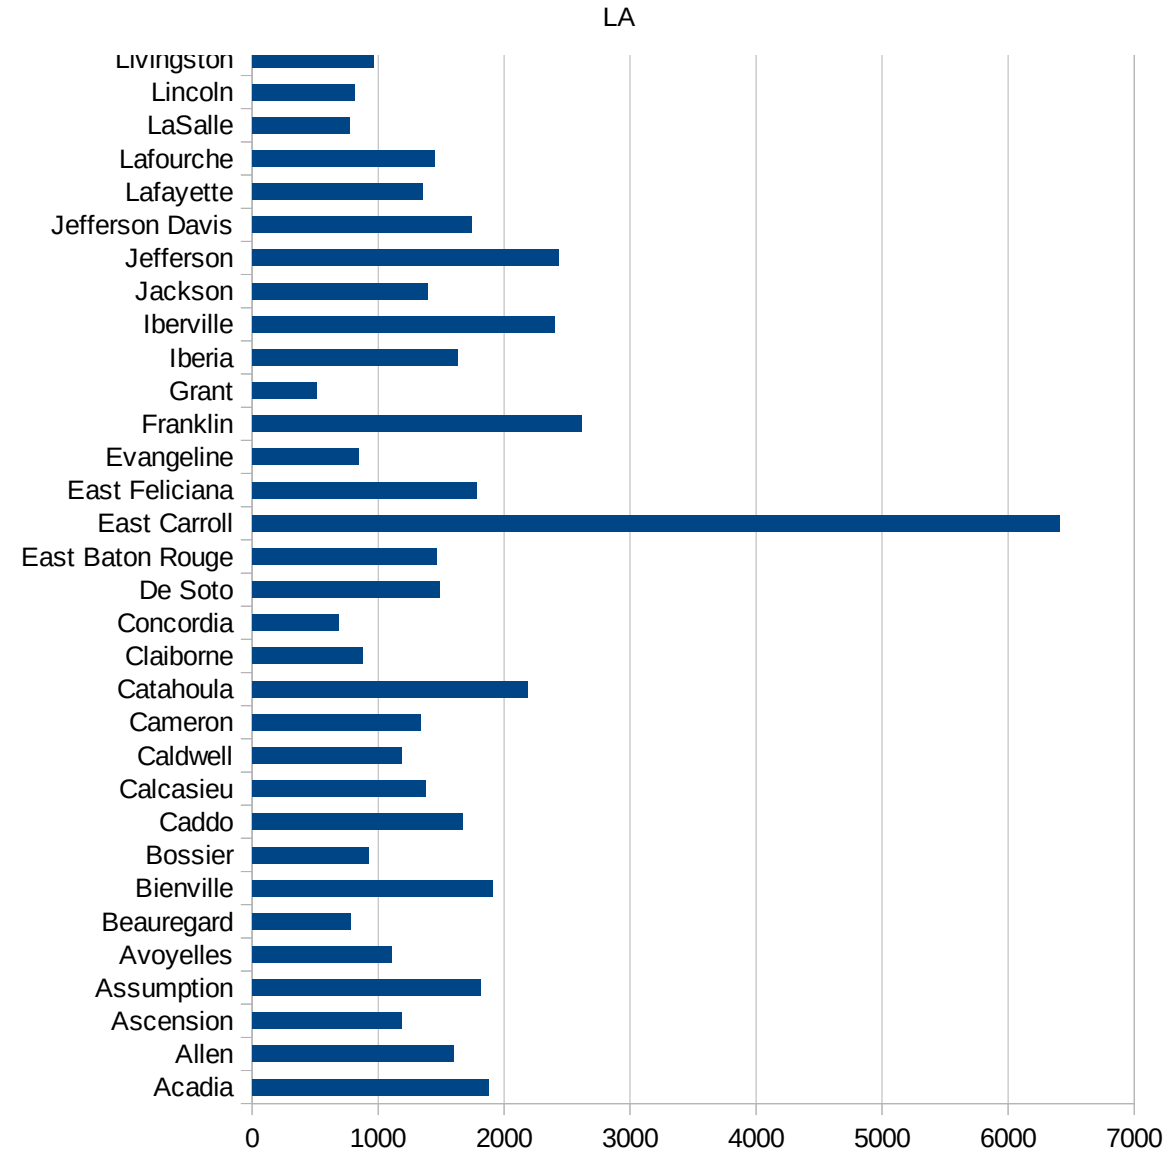

| | |
|----------------------------|-------------|
| 22067 Morehouse | 1043.389243 |
| 22069 Natchitoches | 936.3925606 |
| 22071 Orleans | 2133.982599 |
| 22073 Ouachita | 1844.311377 |
| 22075 Plaquemines | 1255.873558 |
| 22077 Pointe Coupee | 1499.544211 |
| 22079 Rapides | 1432.269726 |
| 22081 Red River | 813.9672054 |
| 22083 Richland | 1233.161648 |
| 22085 Sabine | 653.2956059 |
| 22087 St. Bernard | 1451.167569 |
| 22089 St. Charles | 1577.18565 |
| 22091 St. Helena | 1130.383941 |
| 22093 St. James | 2053.524742 |
| 22095 St. John the Baptist | 2429.140422 |
| 22097 St. Landry | 1140.592528 |
| 22099 St. Martin | 1751.179575 |
| 22101 St. Mary | 1334.029815 |
| 22103 St. Tammany | 1126.647063 |
| 22105 Tangipahoa | 1302.167039 |
| 22107 Tensas | 672.3442403 |
| 22109 Terrebonne | 1274.533647 |
| 22111 Union | 2073.443798 |
| 22113 Vermilion | 780.5448772 |
| 22115 Vernon | 485.0593533 |
| 22117 Washington | 1670.173028 |
| 22119 Webster | 1262.951699 |
| 22121 West Baton Rouge | 1294.131002 |
| 22123 West Carroll | 1466.035331 |
| 22125 West Feliciana | 1642.949547 |
| 22127 Winn | 1931.512664 |