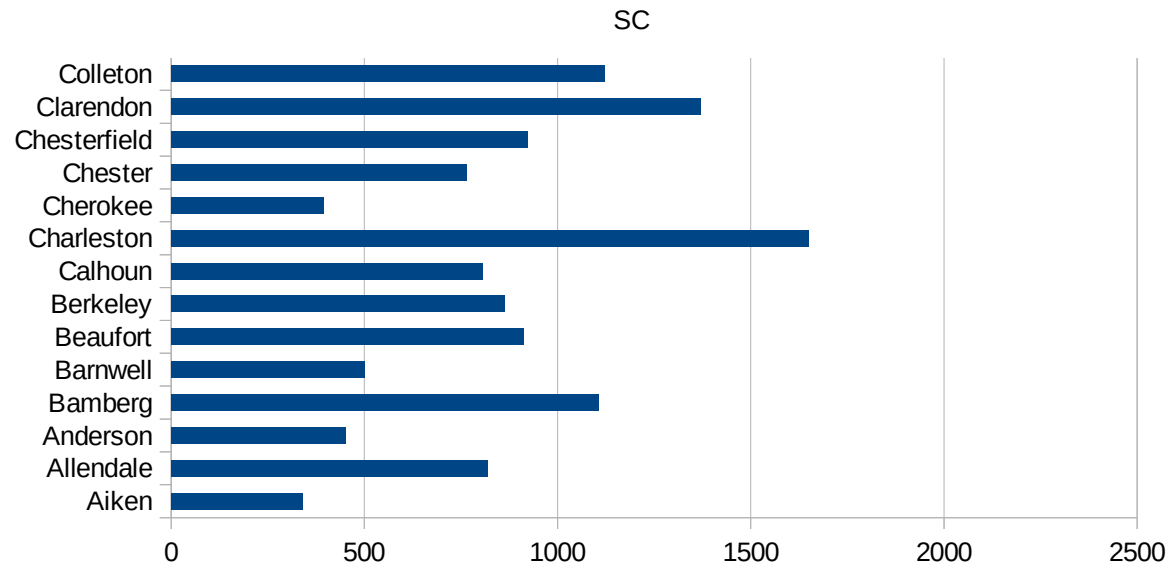

| | |
|--------------------|-------------|
| 45067 Marion | 947.1954638 |
| 45069 Marlboro | 1242.518373 |
| 45071 Newberry | 921.5991693 |
| 45073 Oconee | 475.9231378 |
| 45075 Orangeburg | 1182.506269 |
| 45077 Pickens | 858.0324484 |
| 45079 Richland | 1078.210027 |
| 45081 Saluda | 1236.370717 |
| 45083 Spartanburg | 687.5063717 |
| 45085 Sumter | 1225.21406 |
| 45087 Union | 485.2243707 |
| 45089 Williamsburg | 1519.309939 |
| 45091 York | 614.6987794 |