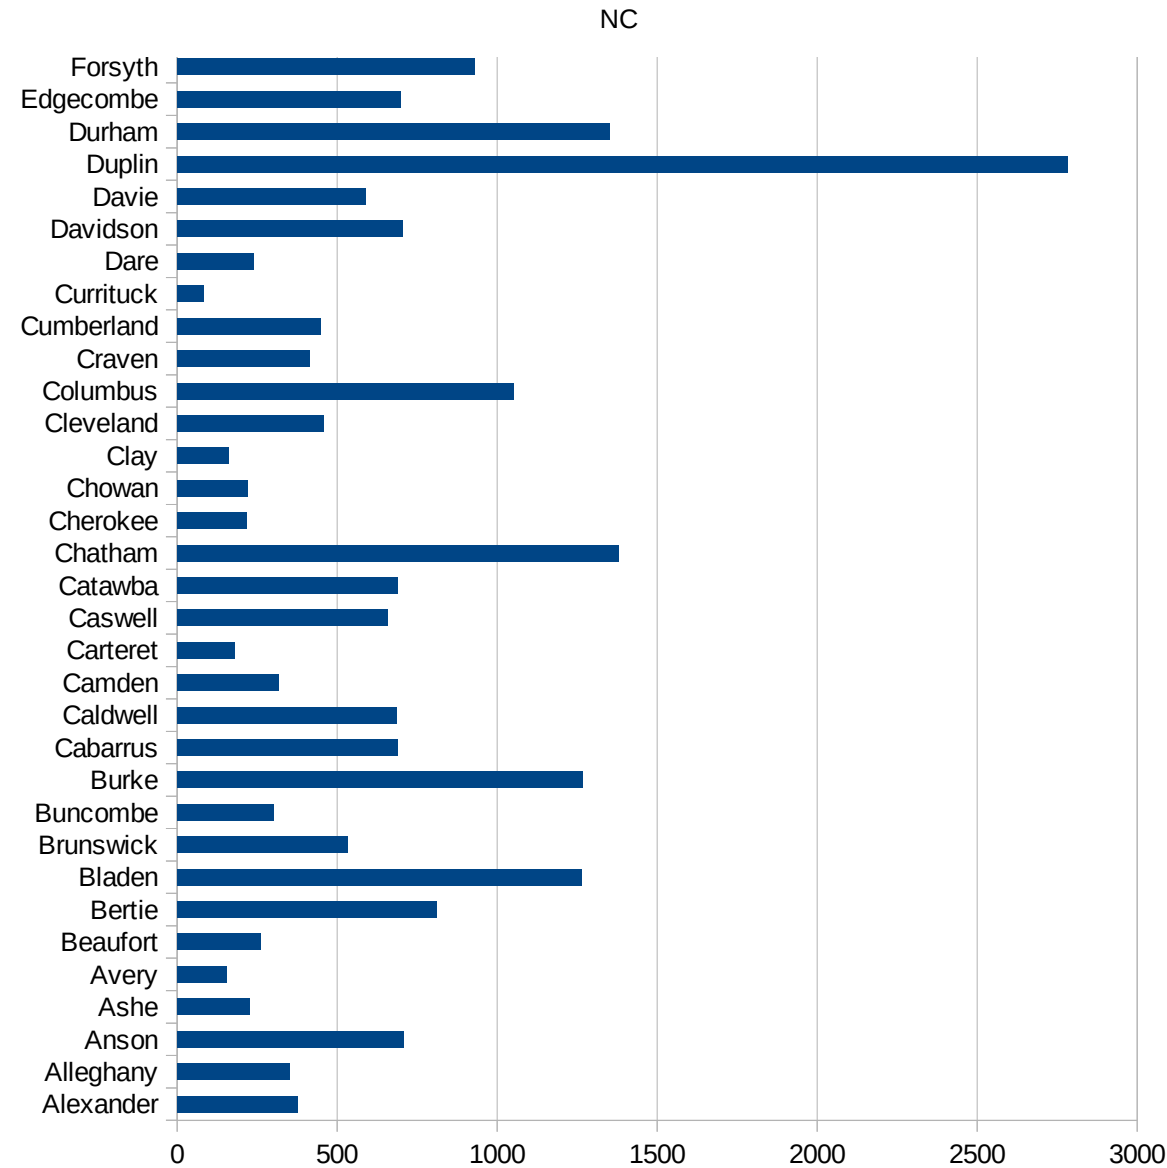

NC

| | |
|--------------------|-------------|
| 37135 Orange | 610.8459394 |
| 37137 Pamlico | 220.9944751 |
| 37139 Pasquotank | 587.8049396 |
| 37141 Pender | 530.8709501 |
| 37143 Perquimans | 275.6668157 |
| 37145 Person | 316.3996254 |
| 37147 Pitt | 486.8992963 |
| 37149 Polk | 446.3635923 |
| 37151 Randolph | 967.5551618 |
| 37153 Richmond | 768.5966984 |
| 37155 Robeson | 1140.854579 |
| 37157 Rockingham | 323.0786195 |
| 37159 Rowan | 1009.471762 |
| 37161 Rutherford | 544.6981714 |
| 37163 Sampson | 1805.865527 |
| 37165 Scotland | 451.0198219 |
| 37167 Stanly | 855.4168345 |
| 37169 Stokes | 340.9065916 |
| 37171 Surry | 767.2207706 |
| 37173 Swain | 484.3804844 |
| 37175 Transylvania | 111.0623995 |
| 37177 Tyrrell | 774.63084 |
| 37179 Union | 696.4579412 |
| 37181 Vance | 1229.195639 |
| 37183 Wake | 613.7479916 |
| 37185 Warren | 903.7209068 |
| 37187 Washington | 362.5938106 |
| 37189 Watauga | 193.0467423 |
| 37191 Wayne | 1575.684798 |
| 37193 Wilkes | 878.1014338 |
| 37195 Wilson | 1074.212756 |
| 37197 Yadkin | 972.2185228 |
| 37199 Yancey | 329.5537061 |