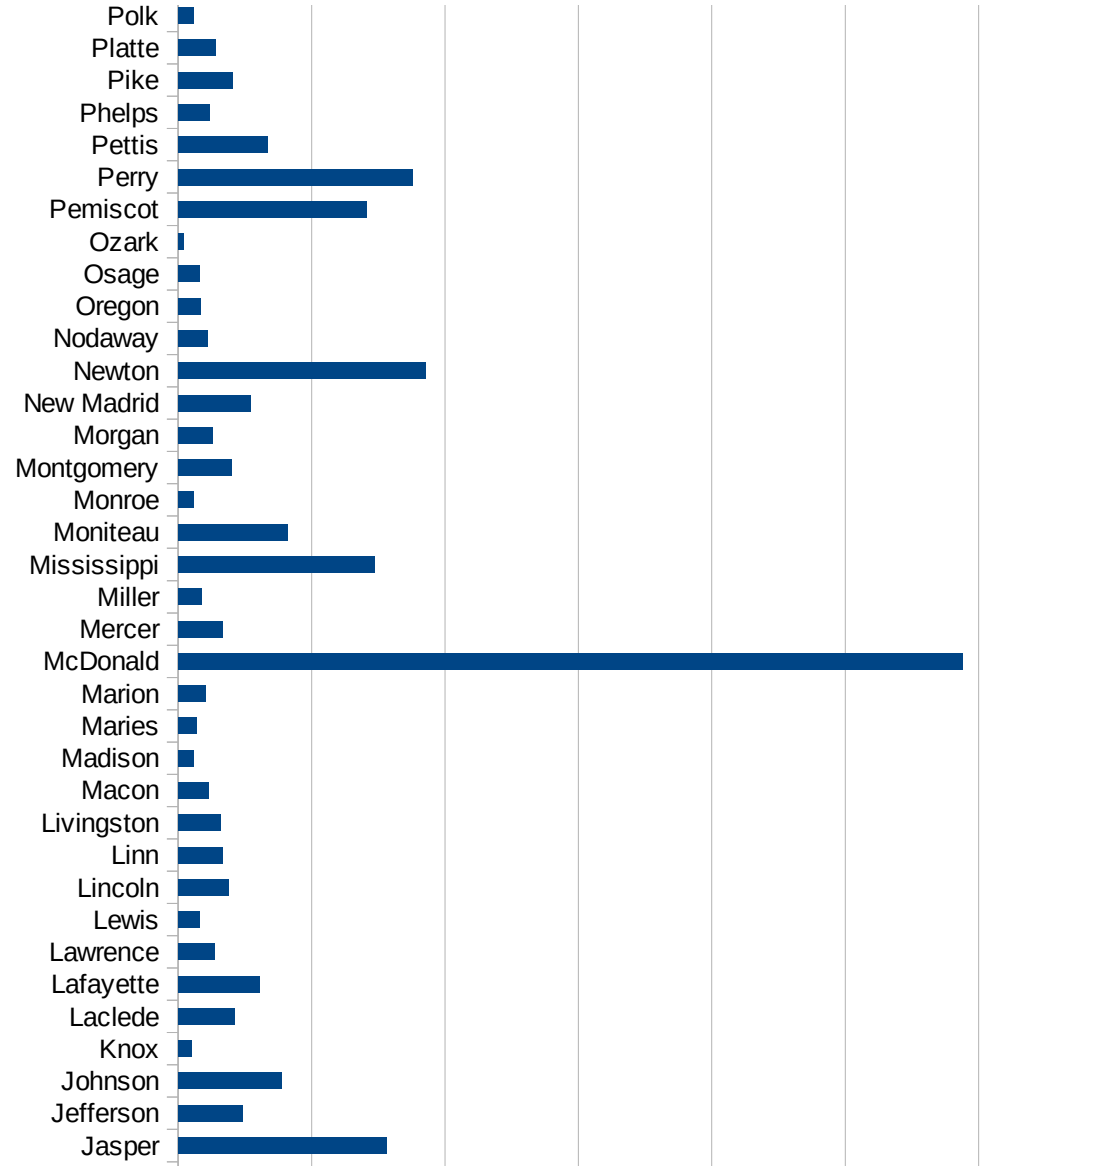

MN

29173
29175
29177
29179
29181
29195
29197
29199
29201
29203
29205
29183
29185
29187
29189
29510
29186
29207
29209
29211
29213
29215

29217
29219
29221
29223
29225
29227
29229

MO

MO

| | |
|-------------------|-------------|
| 29067 Douglas | 59.82202946 |
| 29069 Dunklin | 404.4455018 |
| 29071 Franklin | 239.2206038 |
| 29073 Gasconade | 88.40530432 |
| 29075 Gentry | 995.7754979 |
| 29077 Greene | 139.4203266 |
| 29079 Grundy | 201.7349203 |
| 29081 Harrison | 332.7787022 |
| 29083 Henry | 91.77679883 |
| 29085 Hickory | 10.51635293 |
| 29087 Holt | 22.70663034 |
| 29089 Howard | 49.32425767 |
| 29091 Howell | 119.7724324 |
| 29093 Iron | 29.47823524 |
| 29095 Jackson | 212.7638307 |
| 29097 Jasper | 779.2035545 |
| 29099 Jefferson | 240.2528226 |
| 29101 Johnson | 387.6835905 |
| 29103 Knox | 50.671396 |
| 29105 Laclede | 212.8076611 |
| 29107 Lafayette | 306.7672863 |
| 29109 Lawrence | 138.1683568 |
| 29111 Lewis | 81.17706748 |
| 29113 Lincoln | 190.6875152 |
| 29115 Linn | 166.1543574 |
| 29117 Livingston | 158.4576786 |
| 29121 Macon | 112.1890055 |
| 29123 Madison | 57.43354119 |
| 29125 Maries | 68.42285323 |
| 29127 Marion | 101.4269726 |
| 29119 McDonald | 2937.8629 |
| 29129 Mercer | 164.7898929 |
| 29131 Miller | 86.83296495 |
| 29133 Mississippi | 734.8530294 |