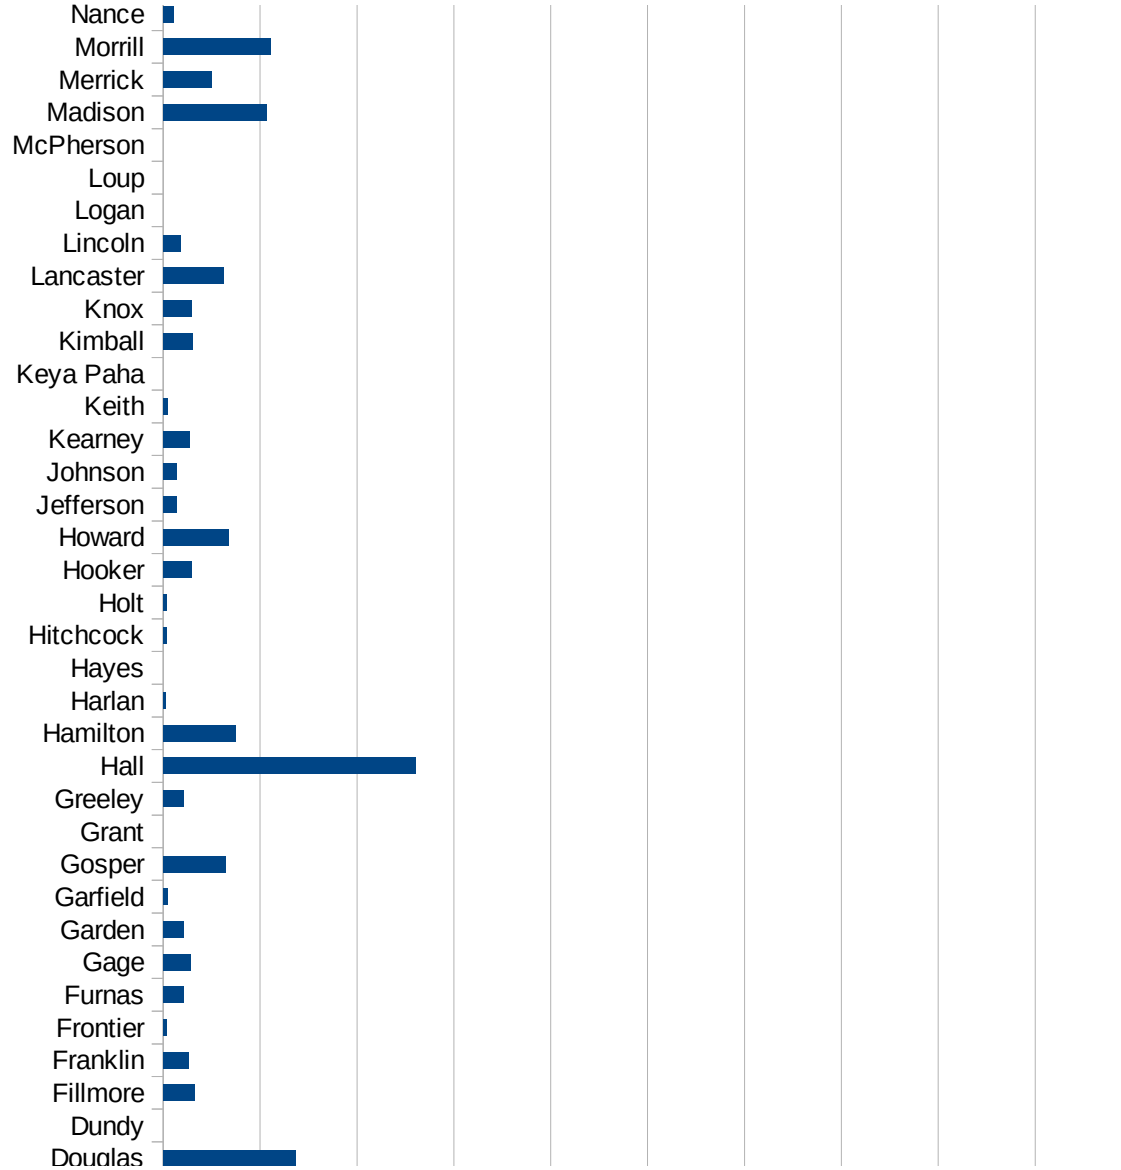

ND

29173
29175
29177
29179
29181
29195
29197
29199
29201
29203
29205
29183
29185
29187
29189
29510
29186
29207
29209
29211
29213
29215

29217
29219
29221
29223
29225
29227
29229

NE

NE

| | |
|-----------------|-------------|
| 31067 Gage | 283.8133346 |
| 31069 Garden | 210.8592514 |
| 31071 Garfield | 50.32712632 |
| 31073 Gosper | 651.3026052 |
| 31075 Grant | 0 |
| 31077 Greeley | 212.2241087 |
| 31079 Hall | 2610.093009 |
| 31081 Hamilton | 743.5344828 |
| 31083 Harlan | 29.40311673 |
| 31085 Hayes | 0 |
| 31087 Hitchcock | 35.63791875 |
| 31089 Holt | 39.30045196 |
| 31091 Hooker | 293.255132 |
| 31093 Howard | 680.2721088 |
| 31095 Jefferson | 140.9046076 |
| 31097 Johnson | 136.3459291 |
| 31099 Kearney | 275.0611247 |
| 31101 Keith | 49.86909363 |
| 31103 Keya Paha | 0 |
| 31105 Kimball | 304.0353787 |
| 31107 Knox | 296.9473809 |
| 31109 Lancaster | 627.2220681 |
| 31111 Lincoln | 184.7378144 |
| 31113 Logan | 0 |
| 31115 Loup | 0 |
| 31117 McPherson | 0 |
| 31119 Madison | 1070.863472 |
| 31121 Merrick | 504.3320833 |
| 31123 Morrill | 1109.688434 |
| 31125 Nance | 113.2502831 |
| 31127 Nemaha | 71.85972981 |
| 31129 Nuckolls | 23.83790226 |
| 31131 Otoe | 168.9083516 |
| 31133 Pawnee | 0 |