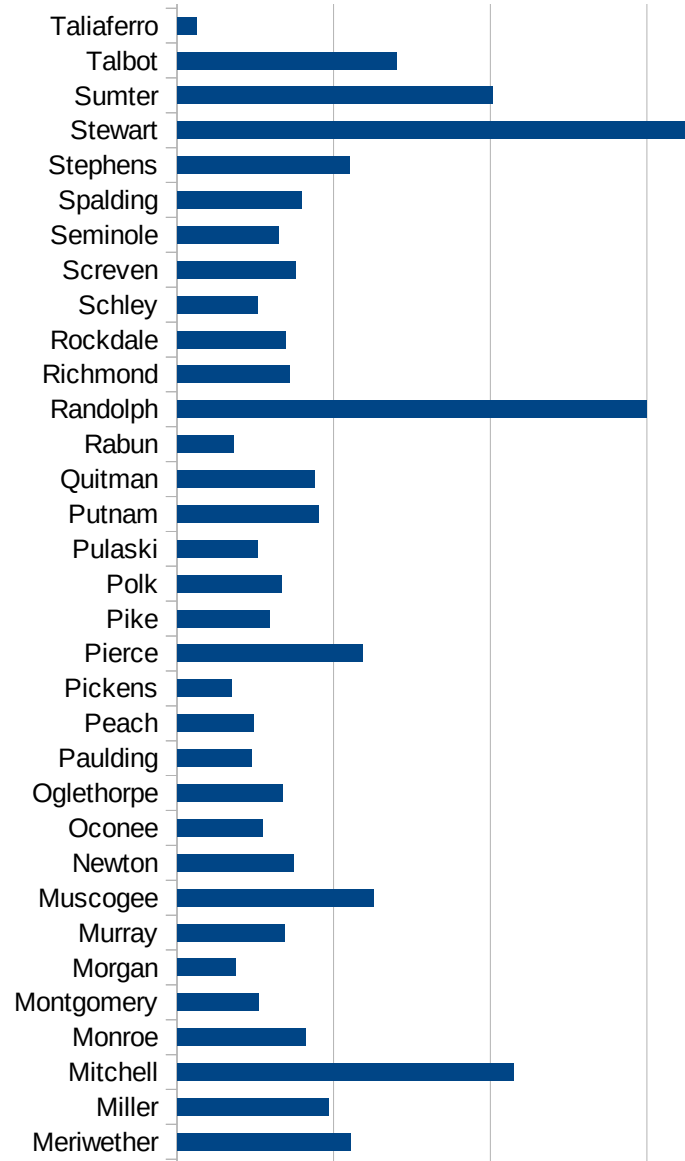

GA

| | |
|-----------------|-------------|
| 13069 Coffee | 1703.292878 |
| 13071 Colquitt | 2607.913669 |
| 13073 Columbia | 459.5212942 |
| 13075 Cook | 1194.499476 |
| 13077 Coweta | 562.8530686 |
| 13079 Crawford | 454.6192564 |
| 13081 Crisp | 1331.799478 |
| 13083 Dade | 474.5470233 |
| 13085 Dawson | 665.7895786 |
| 13087 Decatur | 1061.147695 |
| 13089 DeKalb | 987.6308228 |
| 13091 Dodge | 632.6974161 |
| 13093 Dooly | 1597.840362 |
| 13095 Dougherty | 2237.9799 |
| 13097 Douglas | 866.2983121 |
| 13099 Early | 2830.096614 |
| 13101 Echols | 4775 |
| 13103 Effingham | 360.1865252 |
| 13105 Elbert | 747.9079498 |
| 13107 Emanuel | 800.4599328 |
| 13109 Evans | 354.4445481 |
| 13111 Fannin | 442.9209675 |
| 13113 Fayette | 419.5348099 |
| 13115 Floyd | 684.183116 |
| 13117 Forsyth | 446.722905 |
| 13119 Franklin | 1038.092342 |
| 13121 Fulton | 912.8532712 |
| 13123 Gilmer | 700.9345794 |
| 13125 Glascock | 434.0567613 |
| 13127 Glynn | 1563.031718 |
| 13129 Gordon | 832.1054 |
| 13131 Grady | 977.8567965 |
| 13133 Greene | 615.888801 |
| 13135 Gwinnett | 1122.570952 |