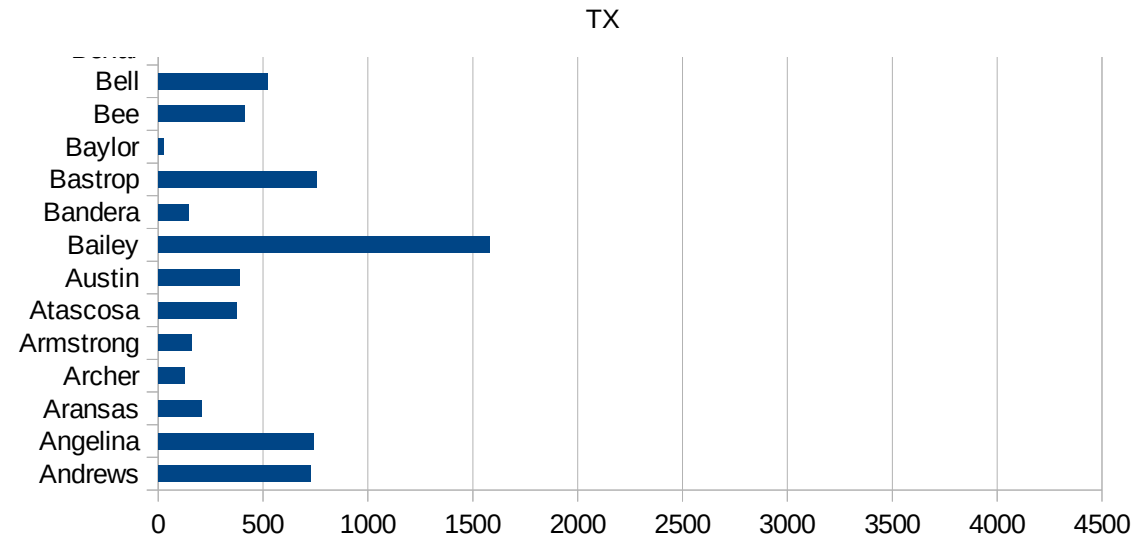

| | |
|------------------|-------------|
| 48475 Ward | 264.5051195 |
| 48477 Washington | 959.8951806 |
| 48479 Webb | 783.9512885 |
| 48481 Wharton | 629.5201711 |
| 48483 Wheeler | 366.0181083 |
| 48485 Wichita | 414.9503271 |
| 48487 Wilbarger | 132.6053042 |
| 48489 Willacy | 1166.627934 |
| 48491 Williamson | 638.2351748 |
| 48493 Wilson | 330.5192737 |
| 48495 Winkler | 518.134715 |
| 48497 Wise | 240.0995535 |
| 48499 Wood | 261.4726672 |
| 48501 Yoakum | 465.6035386 |
| 48503 Young | 232.7514547 |
| 48505 Zapata | 451.0218464 |
| 48507 Zavala | 342.1513811 |