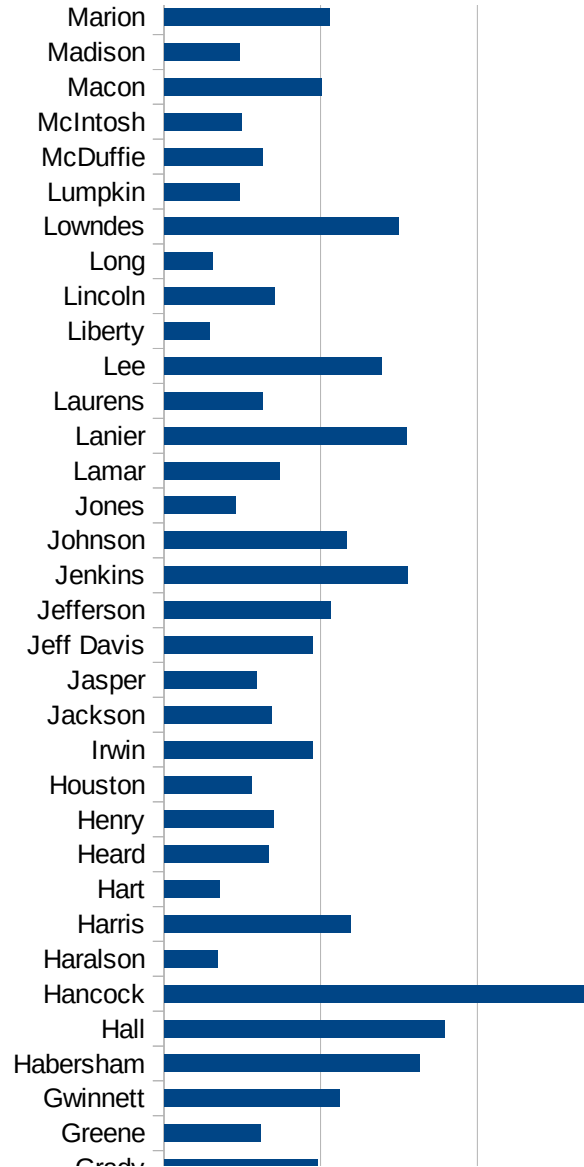

GA

13137 Habersham	1630.386886
13139 Hall	1790.767161
13141 Hancock	2695.256349
13143 Haralson	341.9903159
13145 Harris	1189.267585
13147 Hart	352.5039274
13149 Heard	665.0391447
13151 Henry	699.7654418
13153 Houston	560.2403051
13155 Irwin	947.0100021
13157 Jackson	685.8652126
13159 Jasper	591.1680912
13161 Jeff Davis	944.839976
13163 Jefferson	1062.86455
13165 Jenkins	1554.762179
13167 Johnson	1163.988463
13169 Jones	454.2913056
13171 Lamar	736.8421053
13173 Lanier	1547.388781
13175 Laurens	627.5752773
13177 Lee	1390.942078
13179 Liberty	289.4450136
13181 Lincoln	707.5173721
13183 Long	310.5590062
13185 Lowndes	1498.439663
13187 Lumpkin	479.4416629
13189 McDuffie	631.6473921
13191 McIntosh	495.1185495
13193 Macon	1004.336909
13195 Madison	482.2934233
13197 Marion	1053.766016
13199 Meriwether	1105.942662
13201 Miller	967.288076
13205 Mitchell	2149.423216