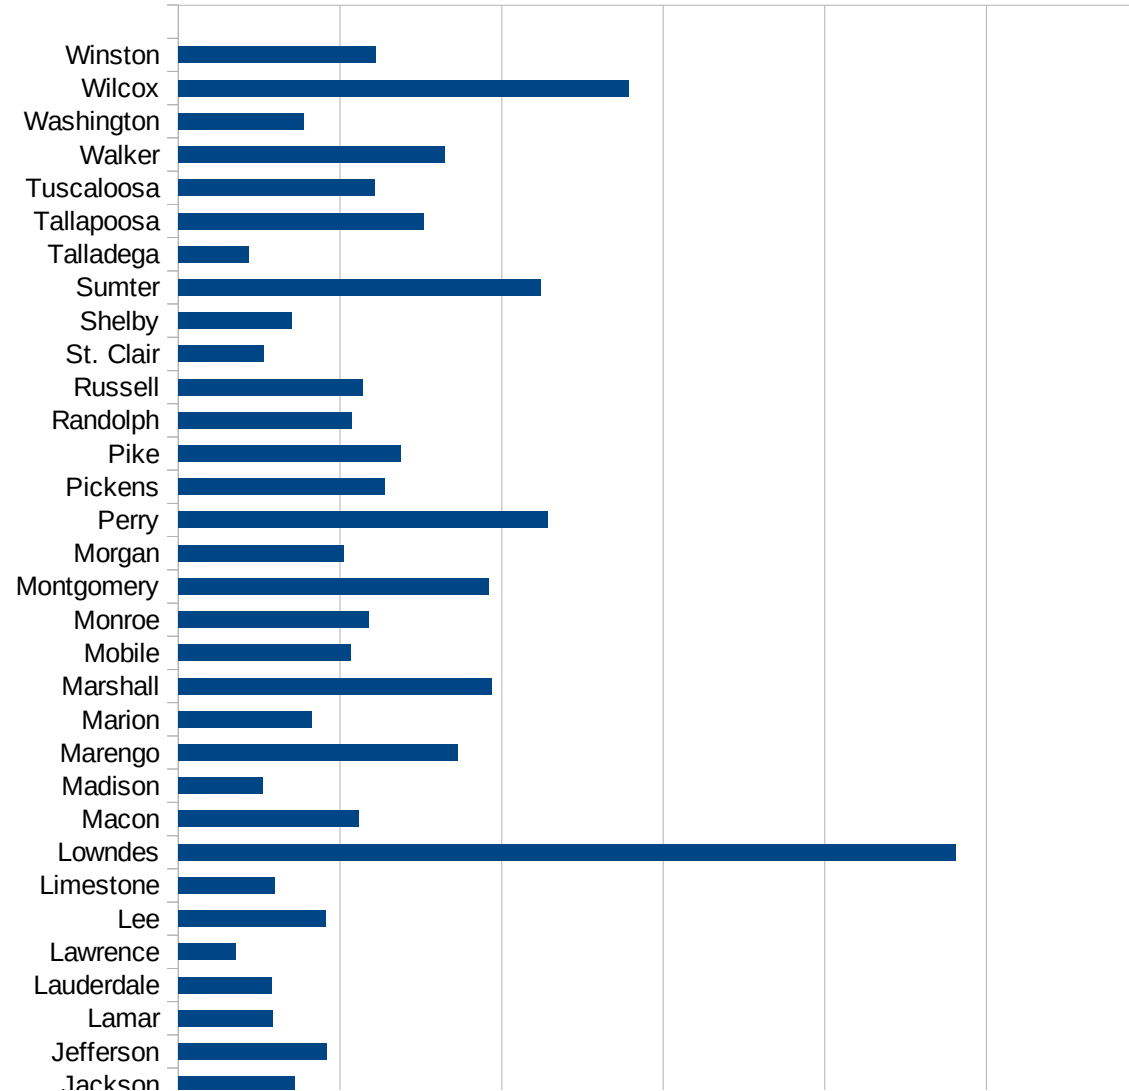

AL

| FIPS | County | Current Inf. P/C |
|------|-----------|------------------|
| 1001 | Autauga | 1174.439308646 |
| 1003 | Baldwin | 510.9576097825 |
| 1005 | Barbour | 1475.021100438 |
| 1007 | Bibb | 928.5714285714 |
| 1009 | Blount | 471.9917012448 |
| 1011 | Bullock | 3649.635036496 |
| 1013 | Butler | 3267.276422764 |
| 1015 | Calhoun | 381.5290915932 |
| 1017 | Chambers | 1954.484605087 |
| 1019 | Cherokee | 430.2397049785 |
| 1021 | Chilton | 650.0124566847 |
| 1023 | Choctaw | 1573.086208239 |
| 1025 | Clarke | 1229.096989967 |
| 1027 | Clay | 557.4387947269 |
| 1029 | Cleburne | 273.570427704 |
| 1031 | Coffee | 784.0644204281 |
| 1033 | Colbert | 849.1289580366 |
| 1035 | Conecuh | 1848.98590861 |
| 1037 | Coosa | 578.6280914606 |
| 1039 | Covington | 1078.786567891 |
| 1041 | Crenshaw | 918.6921296296 |
| 1043 | Cullman | 645.9576711968 |
| 1045 | Dale | 739.4394966909 |
| 1047 | Dallas | 2513.703993735 |
| 1049 | DeKalb | 1178.118652378 |
| 1051 | Elmore | 1207.761915811 |
| 1053 | Escambia | 1229.998911505 |
| 1055 | Etowah | 860.479409957 |
| 1057 | Fayette | 474.6546583095 |
| 1059 | Franklin | 2939.769792431 |
| 1061 | Geneva | 349.6237744167 |
| 1063 | Greene | 2332.07822179 |
| 1065 | Hale | 2288.469373897 |