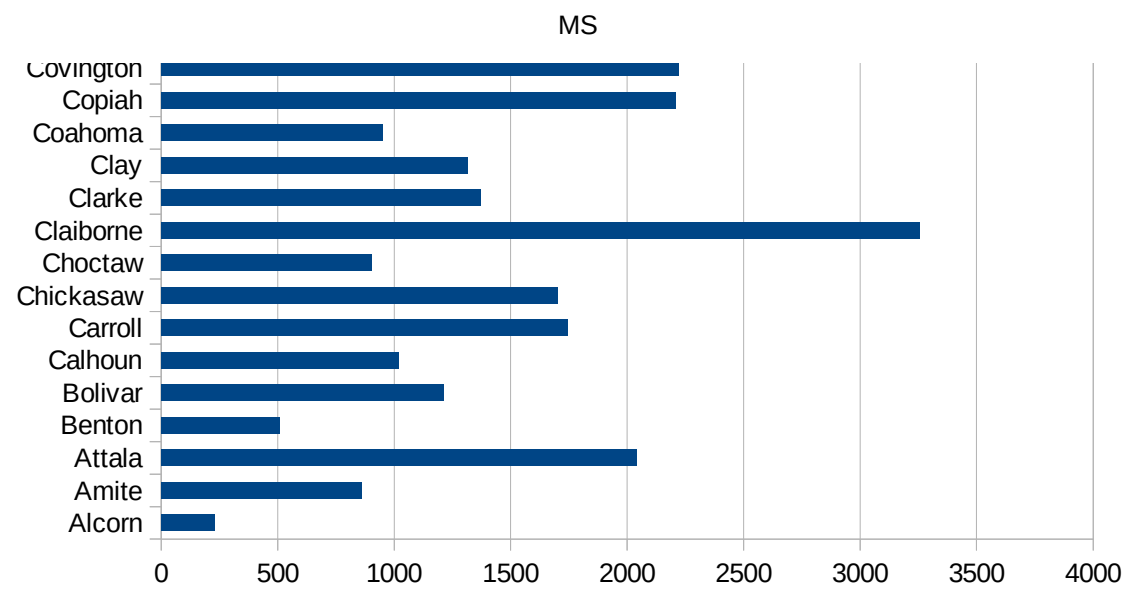

28135 Tallahatchie	1186.816329
28137 Tate	1123.126673
28139 Tippah	654.6942487
28141 Tishomingo	472.9104554
28143 Tunica	1196.701529
28145 Union	831.9932881
28147 Walthall	1562.391981
28149 Warren	1197.591823
28151 Washington	1426.891241
28153 Wayne	2729.332939
28155 Webster	1307.723743
28157 Wilkinson	1080.527753
28159 Winston	1579.961464
28161 Yalobusha	1557.456423
28163 Yazoo	1922.259983