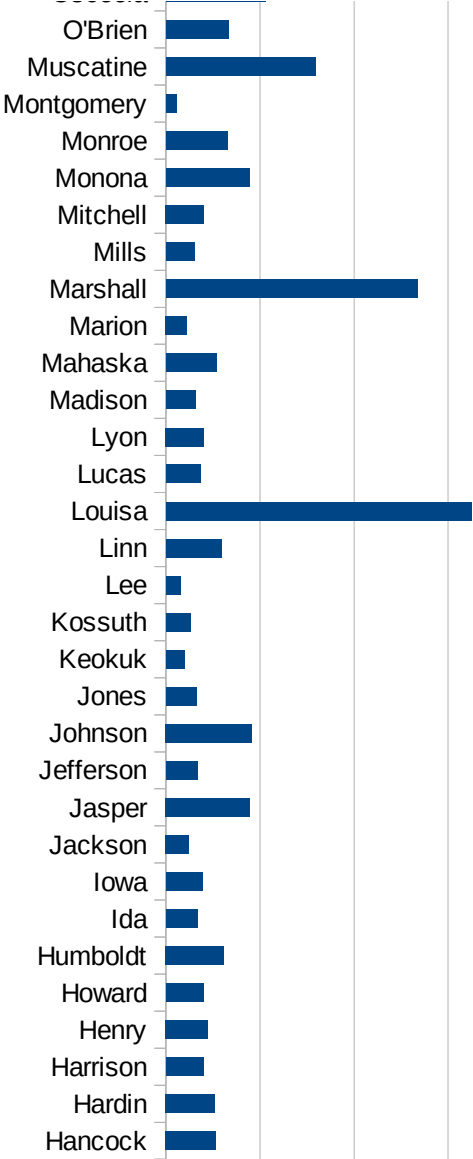

| | |
|-----------------|-------------|
| 19067 Floyd | 469.5133558 |
| 19069 Franklin | 977.874358 |
| 19071 Fremont | 114.4001144 |
| 19073 Greene | 322.9039083 |
| 19075 Grundy | 341.3524057 |
| 19077 Guthrie | 671.641791 |
| 19079 Hamilton | 1290.797218 |
| 19081 Hancock | 532.1135176 |
| 19083 Hardin | 521.6978895 |
| 19085 Harrison | 396.2077261 |
| 19087 Henry | 448.4975333 |
| 19089 Howard | 402.7430064 |
| 19091 Humboldt | 617.9951817 |
| 19093 Ida | 336.2081567 |
| 19095 Iowa | 384.1149867 |
| 19097 Jackson | 247.0152326 |
| 19099 Jasper | 893.7464667 |
| 19101 Jefferson | 337.3048256 |
| 19103 Johnson | 914.9808277 |
| 19105 Jones | 327.8056305 |
| 19107 Keokuk | 195.599022 |
| 19109 Kossuth | 261.6045076 |
| 19111 Lee | 158.5670239 |
| 19113 Linn | 593.6018485 |
| 19115 Louisa | 3250.06715 |
| 19117 Lucas | 370.1561596 |
| 19119 Lyon | 406.4008128 |
| 19121 Madison | 313.8654686 |
| 19123 Mahaska | 536.3636364 |
| 19125 Marion | 224.5038465 |
| 19127 Marshall | 2671.268853 |
| 19129 Mills | 305.3840536 |
| 19131 Mitchell | 406.8502223 |
| 19133 Monona | 887.1989861 |