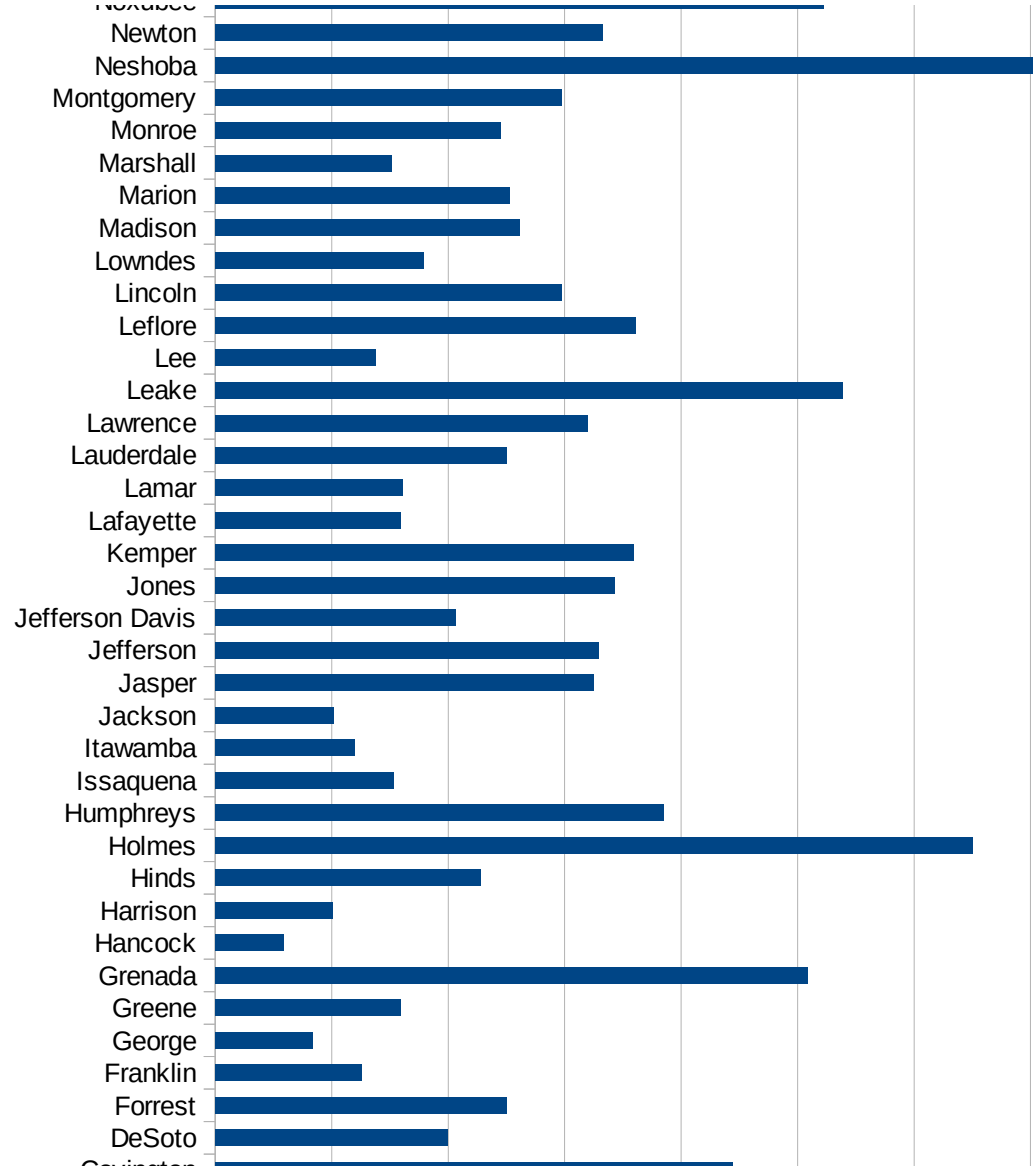

MS

| | |
|-------------------|-------------|
| 28067 Jones | 1713.384263 |
| 28069 Kemper | 1795.153087 |
| 28071 Lafayette | 797.5471319 |
| 28073 Lamar | 803.8816917 |
| 28075 Lauderdale | 1250.71365 |
| 28077 Lawrence | 1597.751907 |
| 28079 Leake | 2692.966656 |
| 28081 Lee | 687.7772822 |
| 28083 Leflore | 1805.041668 |
| 28085 Lincoln | 1488.086537 |
| 28087 Lowndes | 892.5844222 |
| 28089 Madison | 1308.340434 |
| 28091 Marion | 1266.437386 |
| 28093 Marshall | 758.7938281 |
| 28095 Monroe | 1225.958835 |
| 28097 Montgomery | 1486.580864 |
| 28099 Neshoba | 3509.012876 |
| 28101 Newton | 1664.878981 |
| 28103 Noxubee | 2610.346464 |
| 28105 Oktibbeha | 1145.184379 |
| 28107 Panola | 1167.417637 |
| 28109 Pearl River | 498.3118782 |
| 28111 Perry | 636.9960607 |
| 28113 Pike | 1187.978667 |
| 28115 Pontotoc | 1024.094493 |
| 28117 Prentiss | 442.4254395 |
| 28119 Quitman | 1262.232307 |
| 28121 Rankin | 672.5058804 |
| 28123 Scott | 2799.872733 |
| 28125 Sharkey | 959.5613434 |
| 28127 Simpson | 1393.975633 |
| 28129 Smith | 1462.31721 |
| 28131 Stone | 390.0197681 |
| 28133 Sunflower | 1756.36293 |