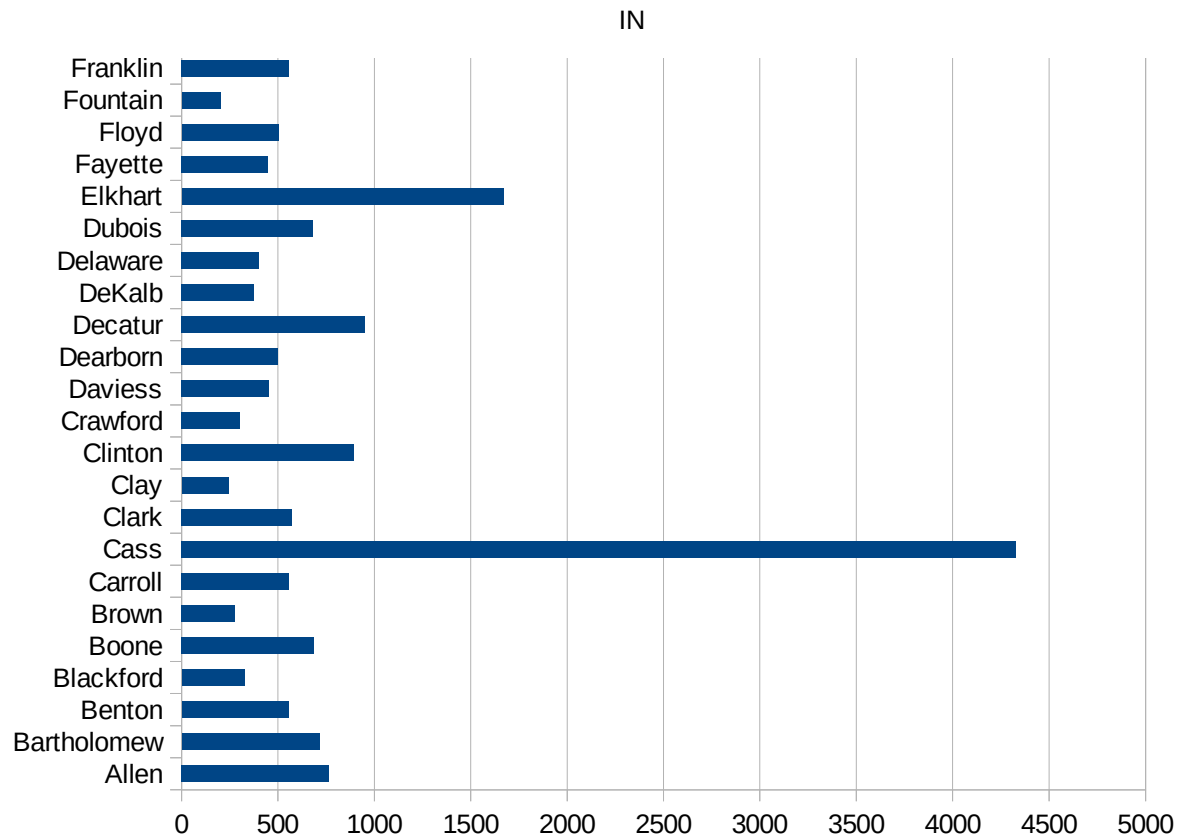

18135 Randolph	321.9186351
18137 Ripley	434.736879
18139 Rush	360.0792174
18141 St. Joseph	747.8644316
18143 Scott	678.4487813
18145 Shelby	973.2469222
18147 Spencer	226.2999951
18149 Starke	418.5742315
18151 Steuben	384.5486613
18153 Sullivan	217.4963751
18155 Switzerland	261.2671457
18157 Tippecanoe	384.8783722
18159 Tipton	204.9180328
18161 Union	184.7378144
18163 Vanderburgh	347.5637384
18165 Vermillion	109.8262162
18167 Vigo	223.4928203
18169 Wabash	367.6470588
18171 Warren	181.5321312
18173 Warrick	370.8024997
18175 Washington	239.7738253
18177 Wayne	225.9767047
18179 Wells	280.082252
18181 White	1110.512576
18183 Whitley	290.5441099