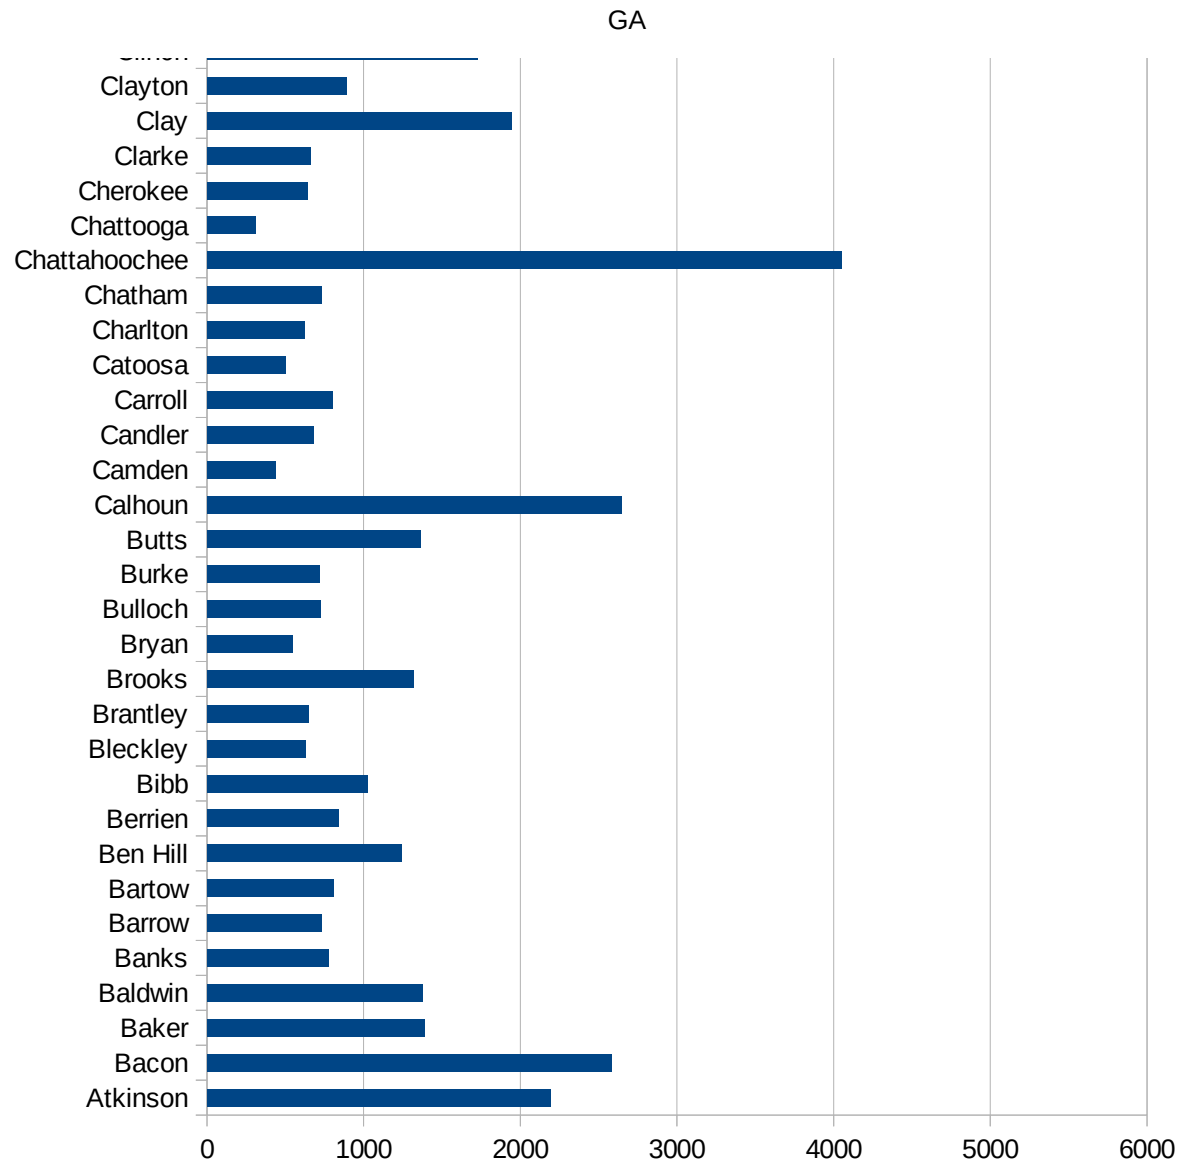

13275 Thomas	1205.903528
13277 Tift	2277.488847
13279 Toombs	1130.657939
13281 Towns	489.3688829
13283 Treutlen	602.1442209
13285 Troup	2424.536654
13287 Turner	2338.220425
13289 Twiggs	500.7327797
13291 Union	383.3173618
13293 Upson	1460.995613
13295 Walker	524.4201124
13297 Walton	539.0201384
13299 Ware	1614.349776
13301 Warren	571.3197486
13303 Washington	799.5683312
13305 Wayne	449.5437466
13307 Webster	1187.284565
13309 Wheeler	710.7500952
13311 White	530.5305305
13313 Whitfield	1547.154581
13315 Wilcox	1497.957331
13317 Wilkes	880.9234508
13319 Wilkinson	1128.818061
13321 Worth	1704.517464