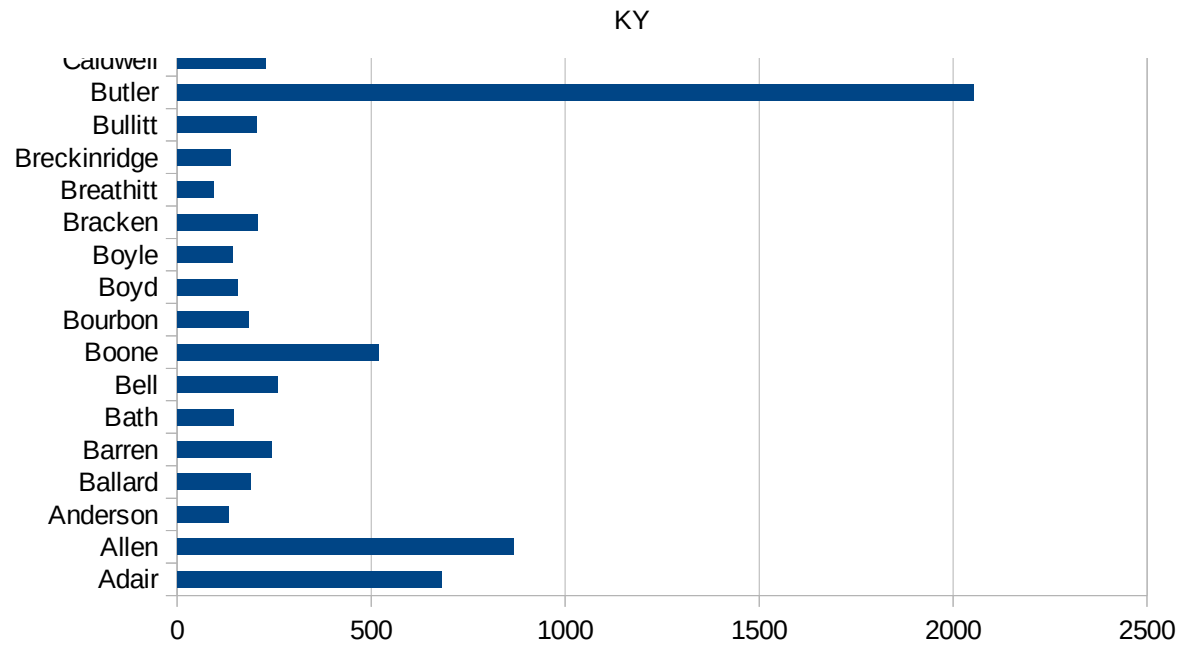

21203 Rockcastle	185.0746269
21205 Rowan	97.62844242
21207 Russell	325.4587285
21209 Scott	201.6740733
21211 Shelby	1123.294447
21213 Simpson	458.740353
21215 Spencer	218.1547302
21217 Taylor	180.0461858
21219 Todd	211.1932418
21221 Trigg	177.5592433
21223 Trimble	105.6958309
21225 Union	206.8252327
21227 Warren	1283.672599
21229 Washington	231.7113539
21231 Wayne	97.71350401
21233 Webster	373.7319808
21235 Whitley	135.2022515
21237 Wolfe	55.73359342
21239 Woodford	286.4357592