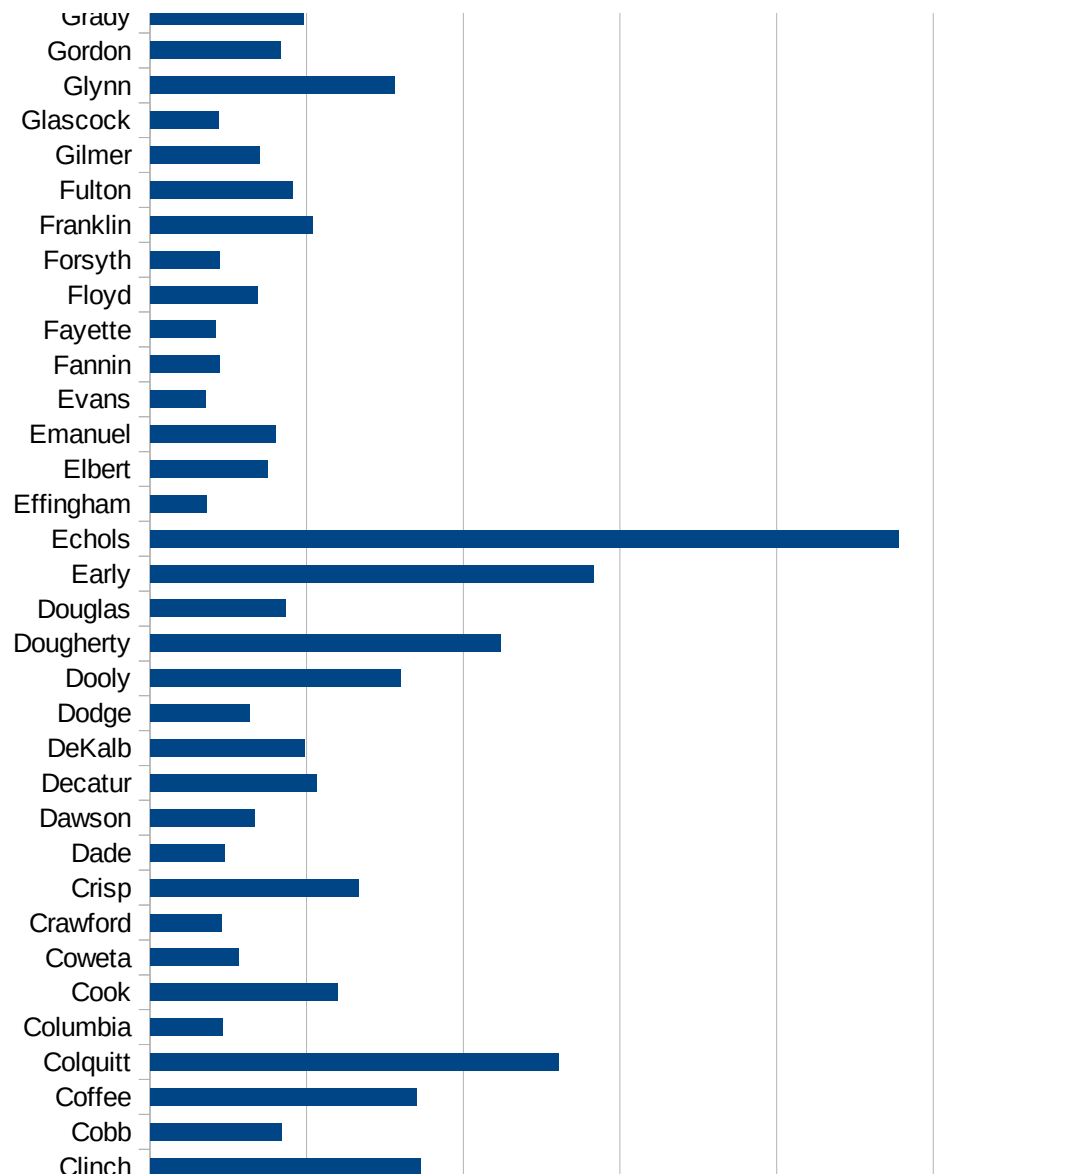

GA

13207 Monroe	821.2209302
13209 Montgomery	522.1364081
13211 Morgan	376.5978889
13213 Murray	686.3555522
13215 Muscogee	1255.665431
13217 Newton	741.2749564
13219 Oconee	542.371155
13221 Oglethorpe	670.9180284
13223 Paulding	474.2630026
13225 Peach	487.2330293
13227 Pickens	350.2188868
13229 Pierce	1186.23962
13231 Pike	590.3187721
13233 Polk	666.3527196
13235 Pulaski	514.9516668
13237 Putnam	903.2968041
13239 Quitman	877.577885
13241 Rabun	361.6529318
13243 Randolph	3000.146349
13245 Richmond	718.417893
13247 Rockdale	689.8911628
13249 Schley	515.6608098
13251 Screven	753.3362032
13253 Seminole	649.4287432
13255 Spalding	797.2768533
13257 Stephens	1098.521221
13259 Stewart	3339.248266
13261 Sumter	2011.23331
13263 Talbot	1403.061224
13265 Taliaferro	124.3781095
13267 Tattnall	685.2821866
13269 Taylor	485.134967
13271 Telfair	862.9377677
13273 Terrell	2763.906631