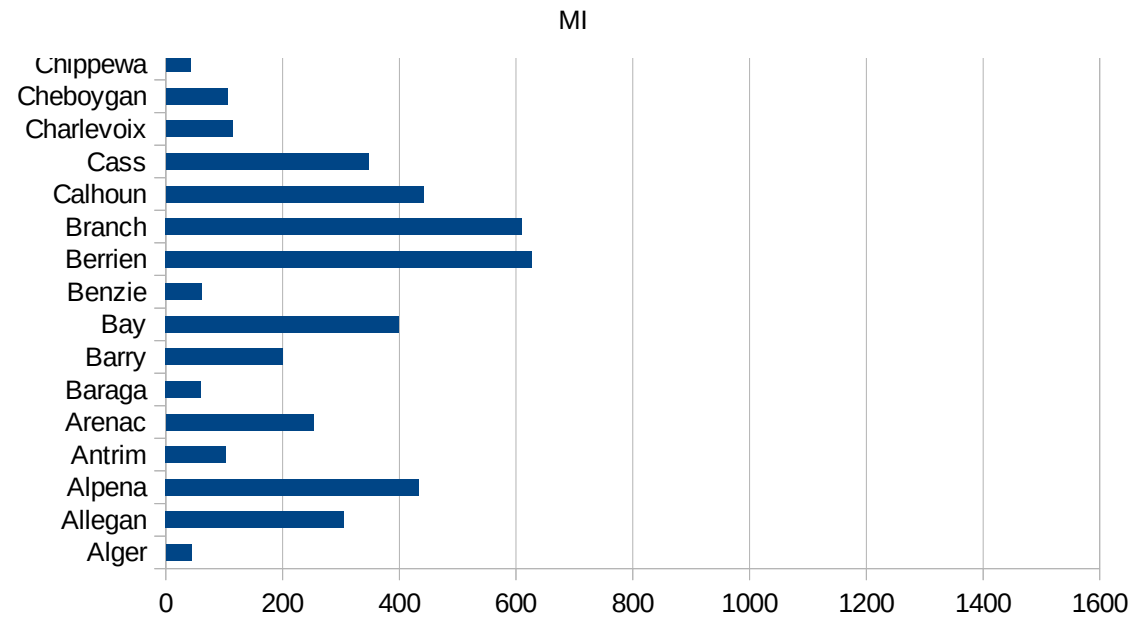

26135 Oscoda	265.8289029
26137 Otsego	502.7366714
26139 Ottawa	414.4663917
26141 Presque Isle	102.0568378
26143 Roscommon	121.4201976
26145 Saginaw	713.312369
26147 St. Clair	375.9327714
26149 St. Joseph	602.8537261
26151 Sanilac	133.5534942
26153 Schoolcraft	86.76251859
26155 Shiawassee	415.0046926
26157 Tuscola	462.7161246
26159 Van Buren	340.6319584
26161 Washtenaw	498.4324582
26163 Wayne	1351.336712
26165 Wexford	155.3815813