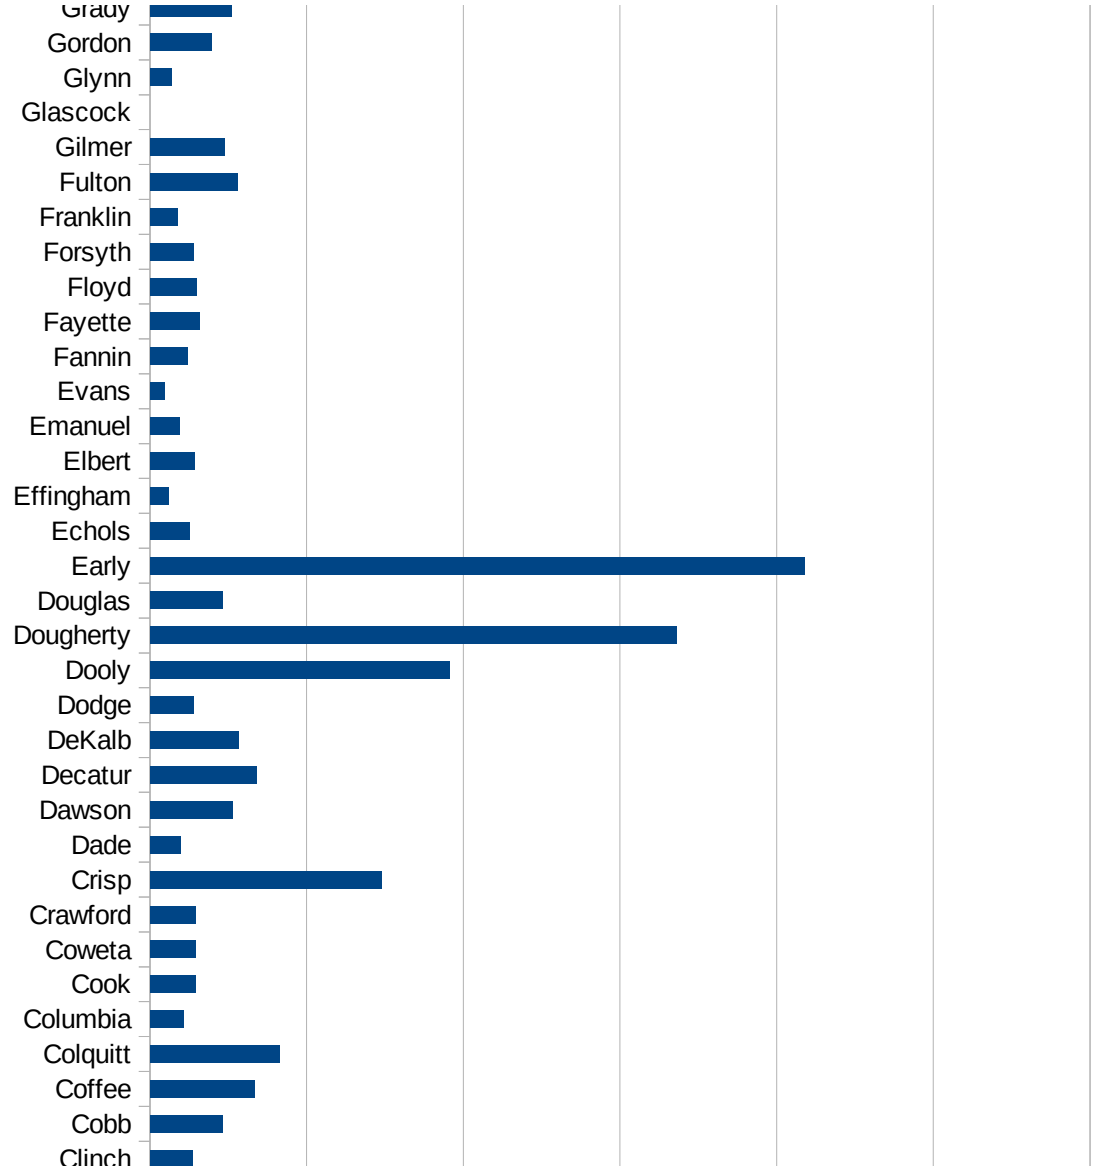

GA

13207 Monroe	87.20930233
13209 Montgomery	21.75568367
13211 Morgan	143.2132817
13213 Murray	82.66325994
13215 Muscogee	164.8125258
13217 Newton	187.1445395
13219 Oconee	165.5123243
13221 Oglethorpe	332.1376378
13223 Paulding	118.2609544
13225 Peach	205.1507492
13227 Pickens	84.42776735
13229 Pierce	273.350869
13231 Pike	214.6613717
13233 Polk	138.9215917
13235 Pulaski	280.0614328
13237 Putnam	192.5810445
13239 Quitman	219.3944713
13241 Rabun	77.07357562
13243 Randolph	2385.482219
13245 Richmond	205.9001558
13247 Rockdale	214.1422169
13249 Schley	305.5767762
13251 Screven	107.6194576
13253 Seminole	360.7937462
13255 Spalding	325.2647504
13257 Stephens	334.1655464
13259 Stewart	403.2908534
13261 Sumter	1294.857566
13263 Talbot	414.5408163
13265 Taliaferro	0
13267 Tattnall	35.44563034
13269 Taylor	223.9084463
13271 Telfair	176.366843
13273 Terrell	2148.414818