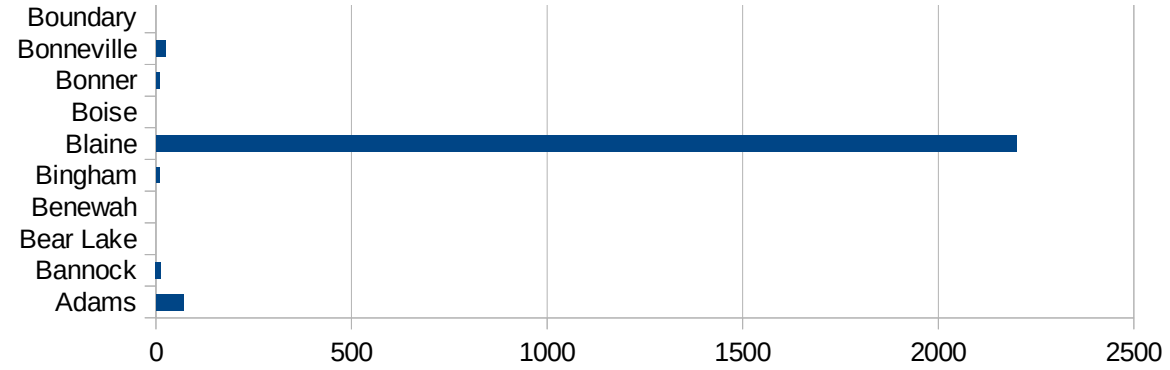

16067 Minidoka
16069 Nez Perce
16071 Oneida
16073 Owyhee
16075 Payette
16077 Power
16079 Shoshone
16081 Teton
16083 Twin Falls
16085 Valley
16087 Washington

52.821128451
148.48544843
0
68.417001625
67.93766719
25.746652935
0
77.319587629
227.69252216
18.114301241
9.8415510284