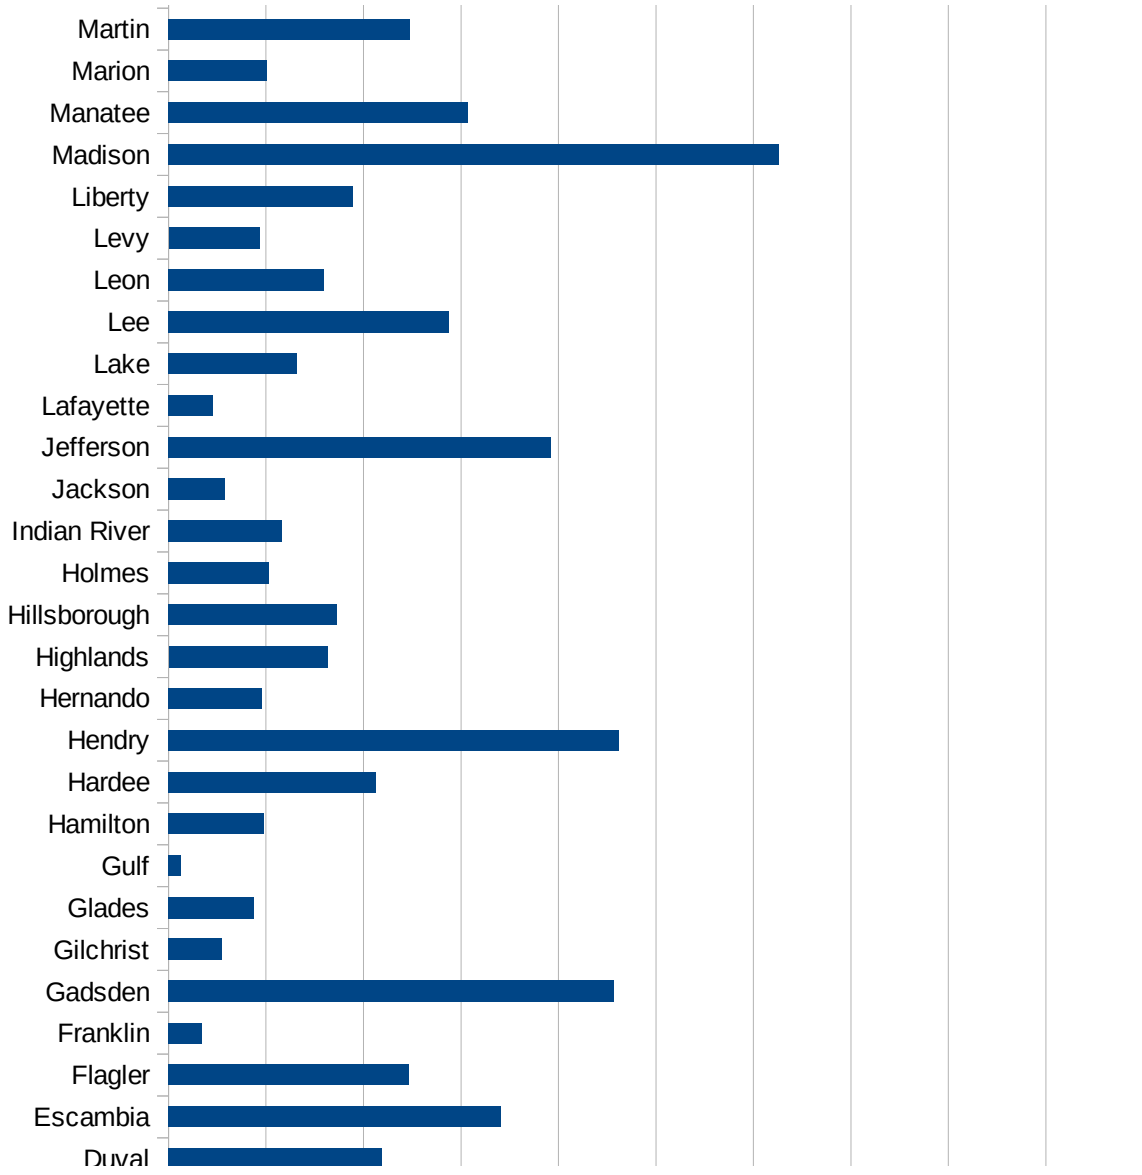

FL

| | |
|------------------|-------------|
| 12069 Lake | 65.63906927 |
| 12071 Lee | 143.7828812 |
| 12073 Leon | 79.65757499 |
| 12075 Levy | 46.60289429 |
| 12077 Liberty | 94.5961925 |
| 12079 Madison | 313.0228291 |
| 12081 Manatee | 153.7273176 |
| 12083 Marion | 50.5587857 |
| 12085 Martin | 123.6700805 |
| 12086 Miami-Dade | 457.4191378 |
| 12087 Monroe | 106.6282805 |
| 12089 Nassau | 67.57386523 |
| 12091 Okaloosa | 76.22944097 |
| 12093 Okeechobee | 31.2973975 |
| 12095 Orange | 102.9953391 |
| 12097 Osceola | 136.9602435 |
| 12099 Palm Beach | 207.2760628 |
| 12101 Pasco | 50.96084354 |
| 12103 Pinellas | 77.61873513 |
| 12105 Polk | 72.5979472 |
| 12107 Putnam | 157.7606084 |
| 12109 St. Johns | 83.3788902 |
| 12111 St. Lucie | 79.09618594 |
| 12113 Santa Rosa | 87.53882096 |
| 12115 Sarasota | 87.17701152 |
| 12117 Seminole | 84.43201833 |
| 12119 Sumter | 171.6451528 |
| 12121 Suwannee | 319.0694938 |
| 12123 Taylor | 13.87411553 |
| 12125 Union | 33.46720214 |
| 12127 Volusia | 92.9615844 |
| 12129 Wakulla | 70.85425588 |
| 12131 Walton | 60.24518389 |
| 12133 Washington | 48.23151125 |