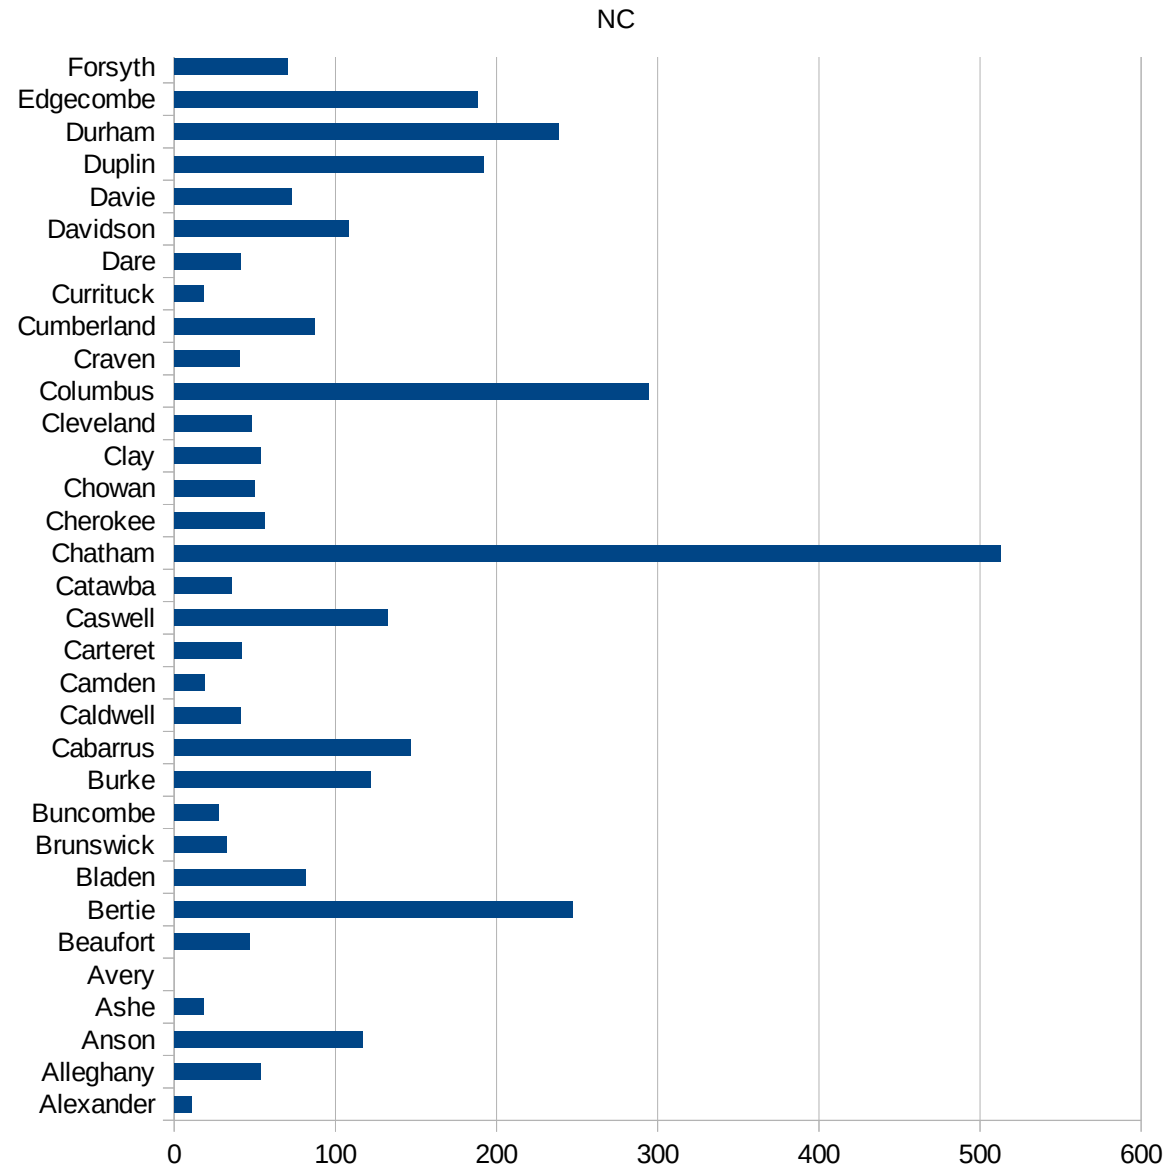

37135 Orange	152.7114849
37137 Pamlico	63.14127861
37139 Pasquotank	90.81964732
37141 Pender	25.73919758
37143 Perquimans	104.3063627
37145 Person	55.68633407
37147 Pitt	71.14510266
37149 Polk	111.5908981
37151 Randolph	159.0501636
37153 Richmond	122.5299084
37155 Robeson	152.4679324
37157 Rockingham	28.66909251
37159 Rowan	274.666931
37161 Rutherford	212.4921438
37163 Sampson	130.4498161
37165 Scotland	83.30939385
37167 Stanly	46.71768023
37169 Stokes	24.19337102
37171 Surry	23.6281759
37173 Swain	28.08002808
37175 Transylvania	23.3815578
37177 Tyrrell	96.828855
37179 Union	108.9407735
37181 Vance	253.4655242
37183 Wake	79.64808364
37185 Warren	75.73080224
37187 Washington	202.3779408
37189 Watauga	16.08722853
37191 Wayne	546.8648578
37193 Wilkes	86.05977508
37195 Wilson	212.3872077
37197 Yadkin	61.263085
37199 Yancey	0