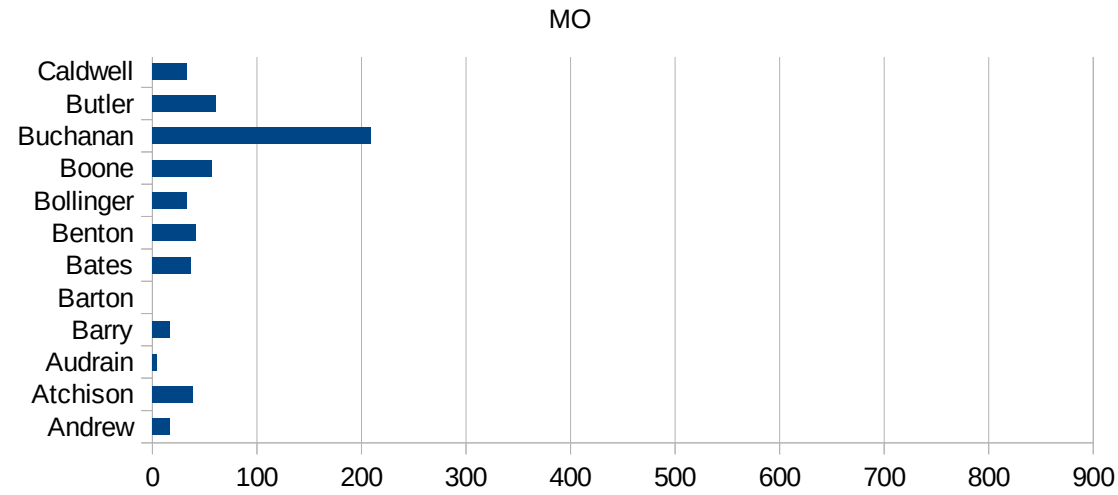

29510 St. Louis City	398.562928
29186 Ste. Genevieve	44.72271914
29207 Stoddard	68.47907964
29209 Stone	9.449116508
29211 Sullivan	0
29213 Taney	21.48535415
29215 Texas	0
29217 Vernon	19.48558067
29219 Warren	63.38048457
29221 Washington	32.07312673
29223 Wayne	0
29225 Webster	38.35434299
29227 Worth	49.01960784
29229 Wright	54.41288497