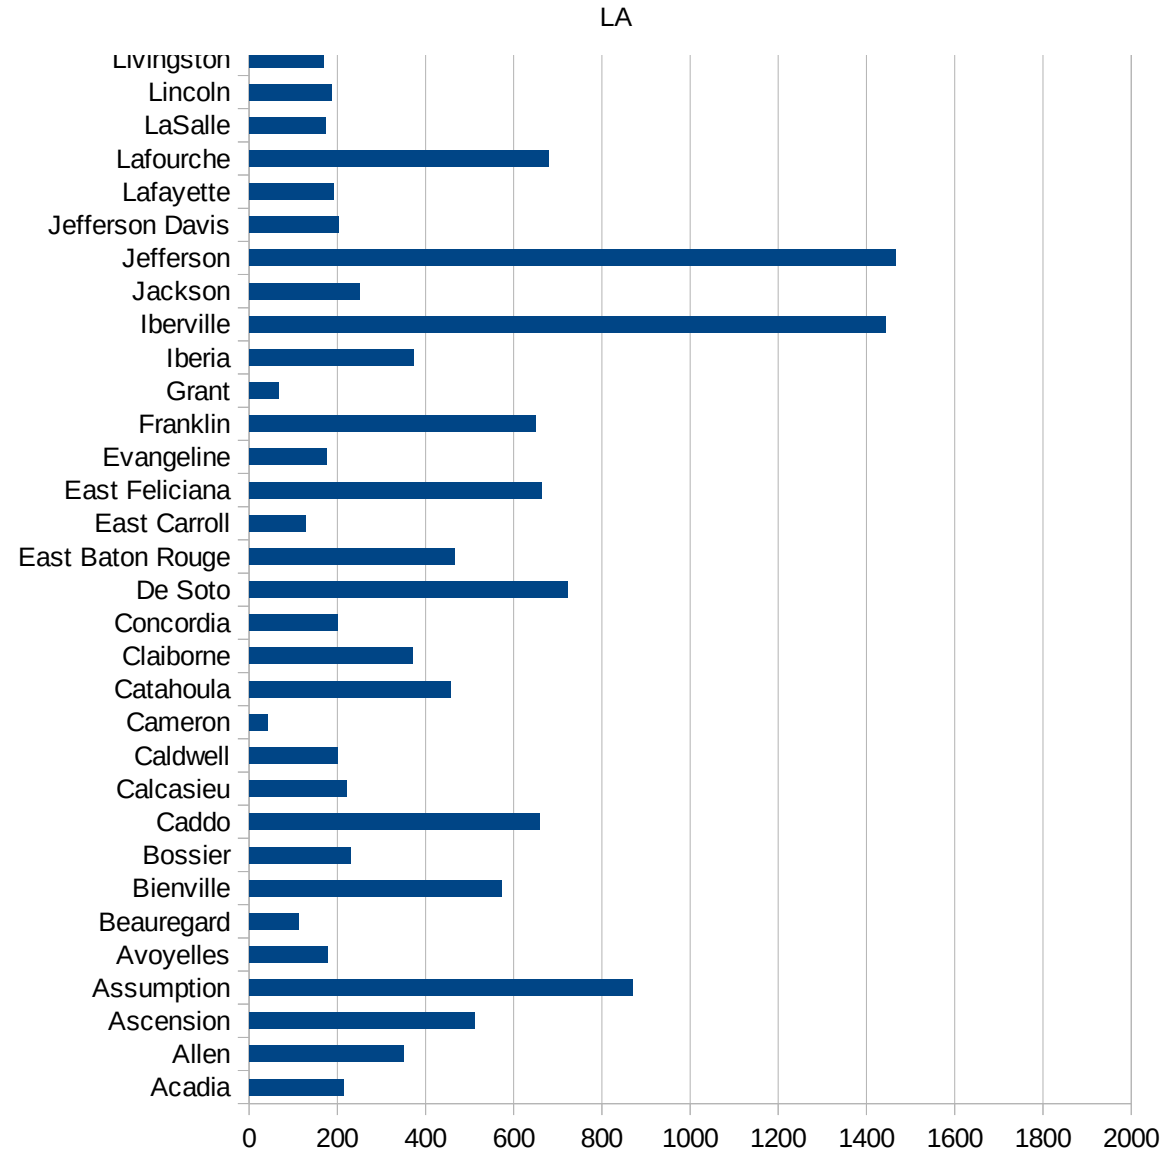

| | |
|----------------------------|-------------|
| 22067 Morehouse | 212.6151665 |
| 22069 Natchitoches | 225.0446209 |
| 22071 Orleans | 1668.516596 |
| 22073 Ouachita | 488.7522253 |
| 22075 Plaquemines | 768.9021786 |
| 22077 Pointe Coupee | 460.3463993 |
| 22079 Rapides | 209.0960616 |
| 22081 Red River | 377.4920373 |
| 22083 Richland | 361.5293185 |
| 22085 Sabine | 70.73901465 |
| 22087 St. Bernard | 1014.533079 |
| 22089 St. Charles | 1091.170408 |
| 22091 St. Helena | 292.3406743 |
| 22093 St. James | 1174.121785 |
| 22095 St. John the Baptist | 1787.699148 |
| 22097 St. Landry | 223.5271374 |
| 22099 St. Martin | 455.0455978 |
| 22101 St. Mary | 399.8071282 |
| 22103 St. Tammany | 511.7953129 |
| 22105 Tangipahoa | 436.5473886 |
| 22107 Tensas | 44.82294935 |
| 22109 Terrebonne | 410.7331045 |
| 22111 Union | 586.6547246 |
| 22113 Vermilion | 63.51328765 |
| 22115 Vernon | 32.746623 |
| 22117 Washington | 605.3840539 |
| 22119 Webster | 237.125625 |
| 22121 West Baton Rouge | 416.2409657 |
| 22123 West Carroll | 36.42323803 |
| 22125 West Feliciana | 918.4993532 |
| 22127 Winn | 290.0806566 |