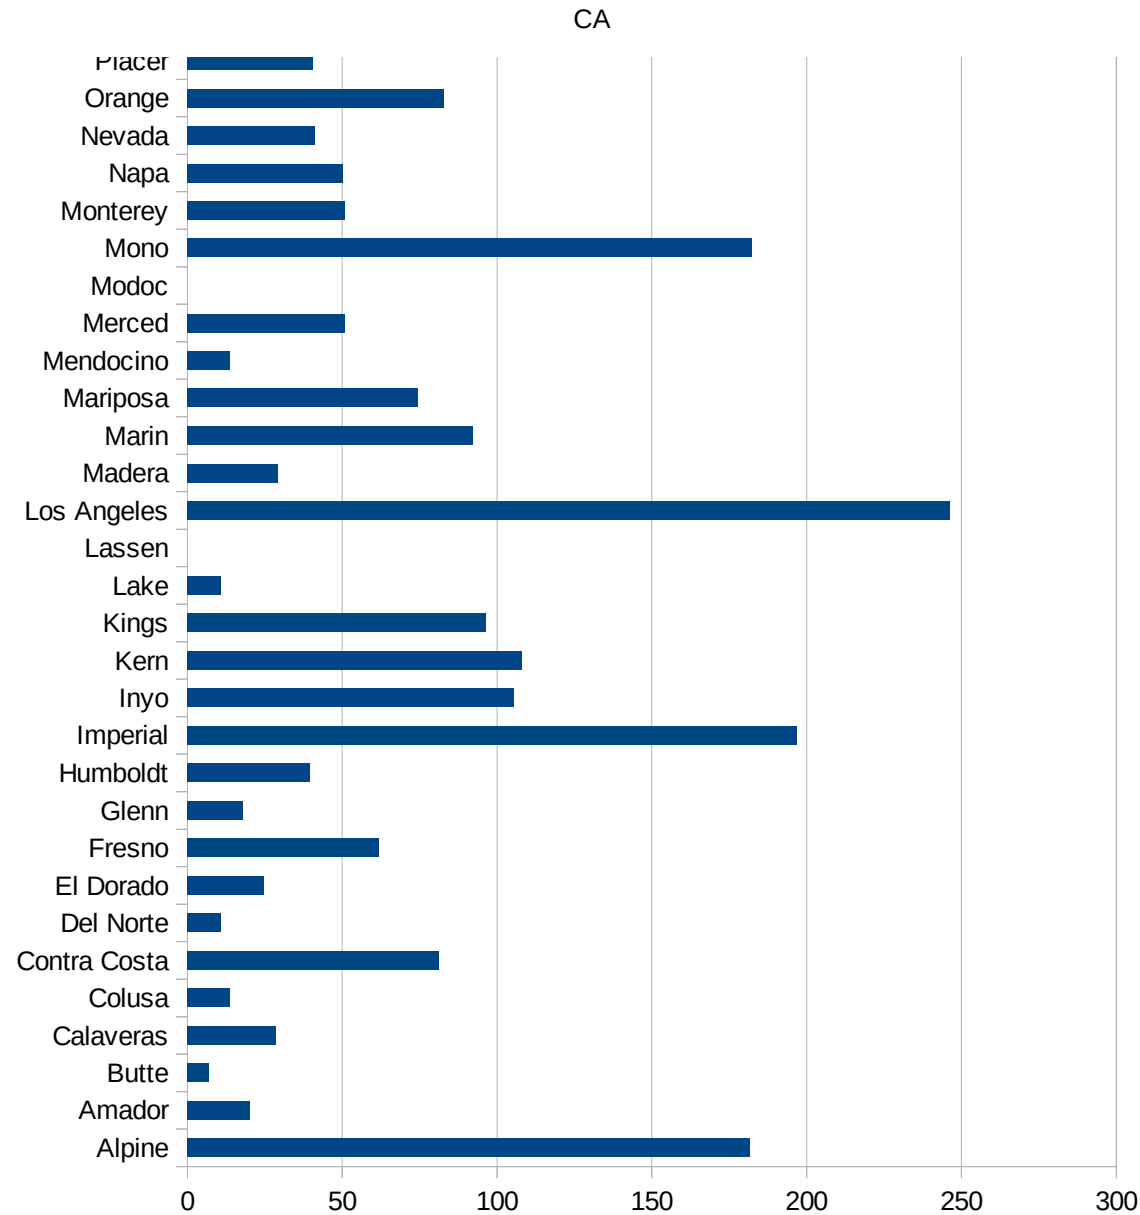

6067 Sacramento	71.83763526
6069 San Benito	82.87696833
6071 San Bernardino	100.4787708
6073 San Diego	110.9959909
6075 San Francisco	174.6848484
6077 San Joaquin	74.40278479
6079 San Luis Obispo	69.01165452
6081 San Mateo	160.2245483
6083 Santa Barbara	113.3190154
6085 Santa Clara	113.80234
6087 Santa Cruz	48.85963793
6089 Shasta	17.21839591
6091 Sierra	0
6093 Siskiyou	11.4353673
6095 Solano	59.5597949
6097 Sonoma	49.60575427
6099 Stanislaus	69.11415658
6101 Sutter	32.02247771
6103 Tehama	1.564553476
6105 Trinity	0
6107 Tulare	154.5525382
6109 Tuolumne	7.334201214
6111 Ventura	65.68997388
6113 Yolo	76.67598272
6115 Yuba	24.34617701