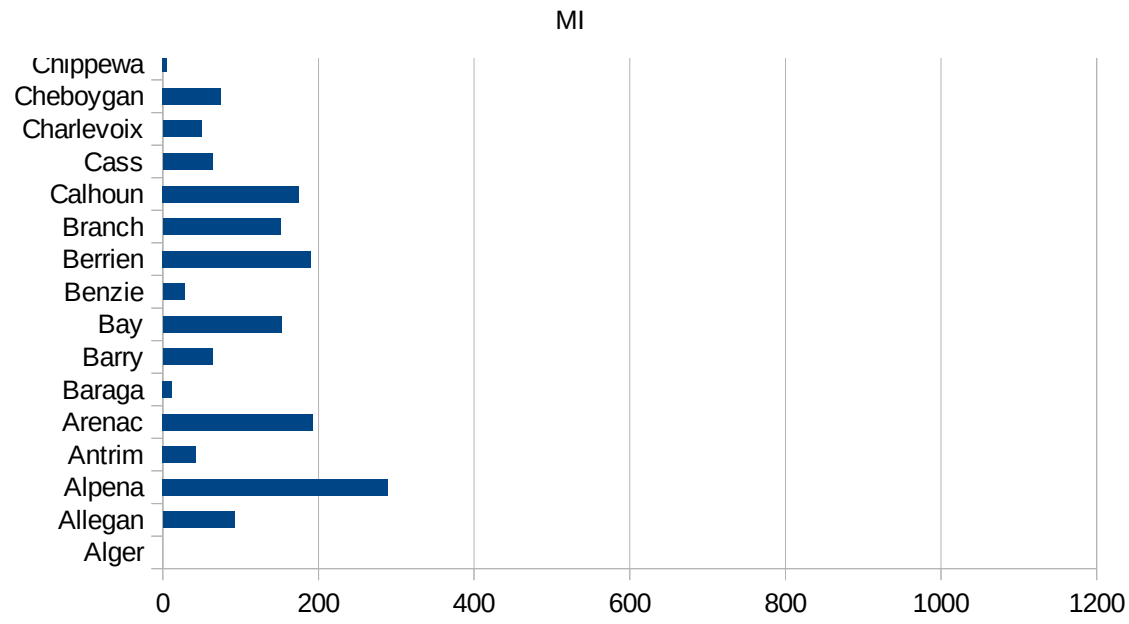

26135 Oscoda	60.41565974
26137 Otsego	377.0525035
26139 Ottawa	89.84695037
26141 Presque Isle	86.35578584
26143 Roscommon	71.17735723
26145 Saginaw	366.8763103
26147 St. Clair	210.8738083
26149 St. Joseph	62.25119997
26151 Sanilac	87.4168326
26153 Schoolcraft	37.18393654
26155 Shiawassee	269.8263726
26157 Tuscola	215.1725189
26159 Van Buren	78.19955466
26161 Washtenaw	296.7950982
26163 Wayne	975.3160541
26165 Wexford	26.892966