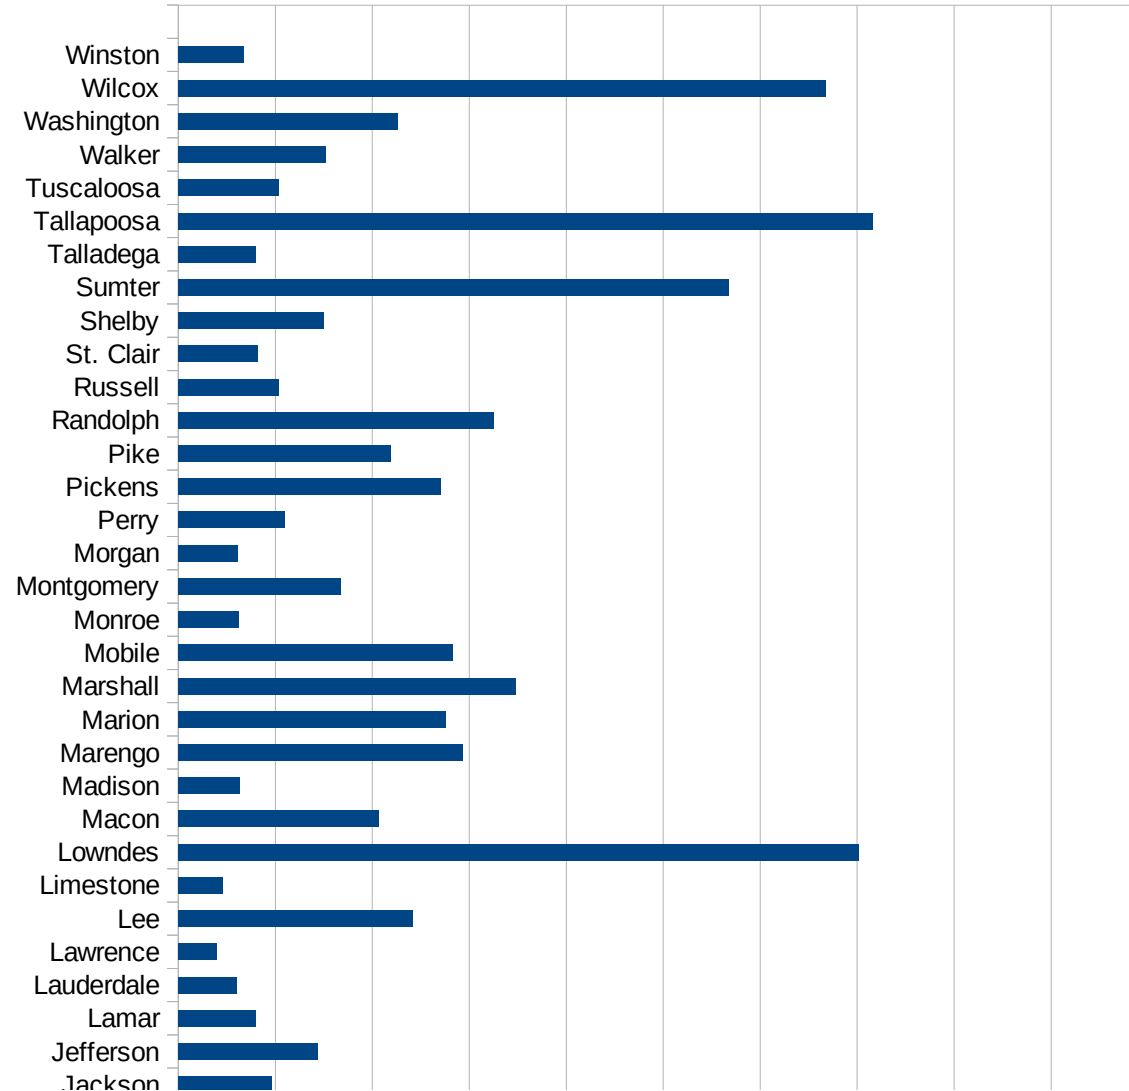

AL

| FIPS | County | Current Inf. P/C |
|------|-----------|------------------|
| 1001 | Autauga | 80.93379615475 |
| 1003 | Baldwin | 83.01914485694 |
| 1005 | Barbour | 172.8226357462 |
| 1007 | Bibb | 187.5 |
| 1009 | Blount | 69.15629322268 |
| 1011 | Bullock | 138.0942986782 |
| 1013 | Butler | 467.4796747967 |
| 1015 | Calhoun | 85.75653893609 |
| 1017 | Chambers | 874.6095493083 |
| 1019 | Cherokee | 57.62138905962 |
| 1021 | Chilton | 122.3019953344 |
| 1023 | Choctaw | 381.5902188303 |
| 1025 | Clarke | 158.8628762542 |
| 1027 | Clay | 158.1920903955 |
| 1029 | Cleburne | 80.06939347434 |
| 1031 | Coffee | 227.3208884779 |
| 1033 | Colbert | 67.56509988678 |
| 1035 | Conecuh | 73.30781135457 |
| 1037 | Coosa | 279.9813345777 |
| 1039 | Covington | 116.2602065646 |
| 1041 | Crenshaw | 151.9097222222 |
| 1043 | Cullman | 68.31092255699 |
| 1045 | Dale | 57.19421521366 |
| 1047 | Dallas | 127.9039415296 |
| 1049 | DeKalb | 107.8657981369 |
| 1051 | Elmore | 113.5711407183 |
| 1053 | Escambia | 81.63709589638 |
| 1055 | Etowah | 137.5596335646 |
| 1057 | Fayette | 36.51189679304 |
| 1059 | Franklin | 318.8470490706 |
| 1061 | Geneva | 38.00258417572 |
| 1063 | Greene | 668.043240617 |
| 1065 | Hale | 353.1169360315 |