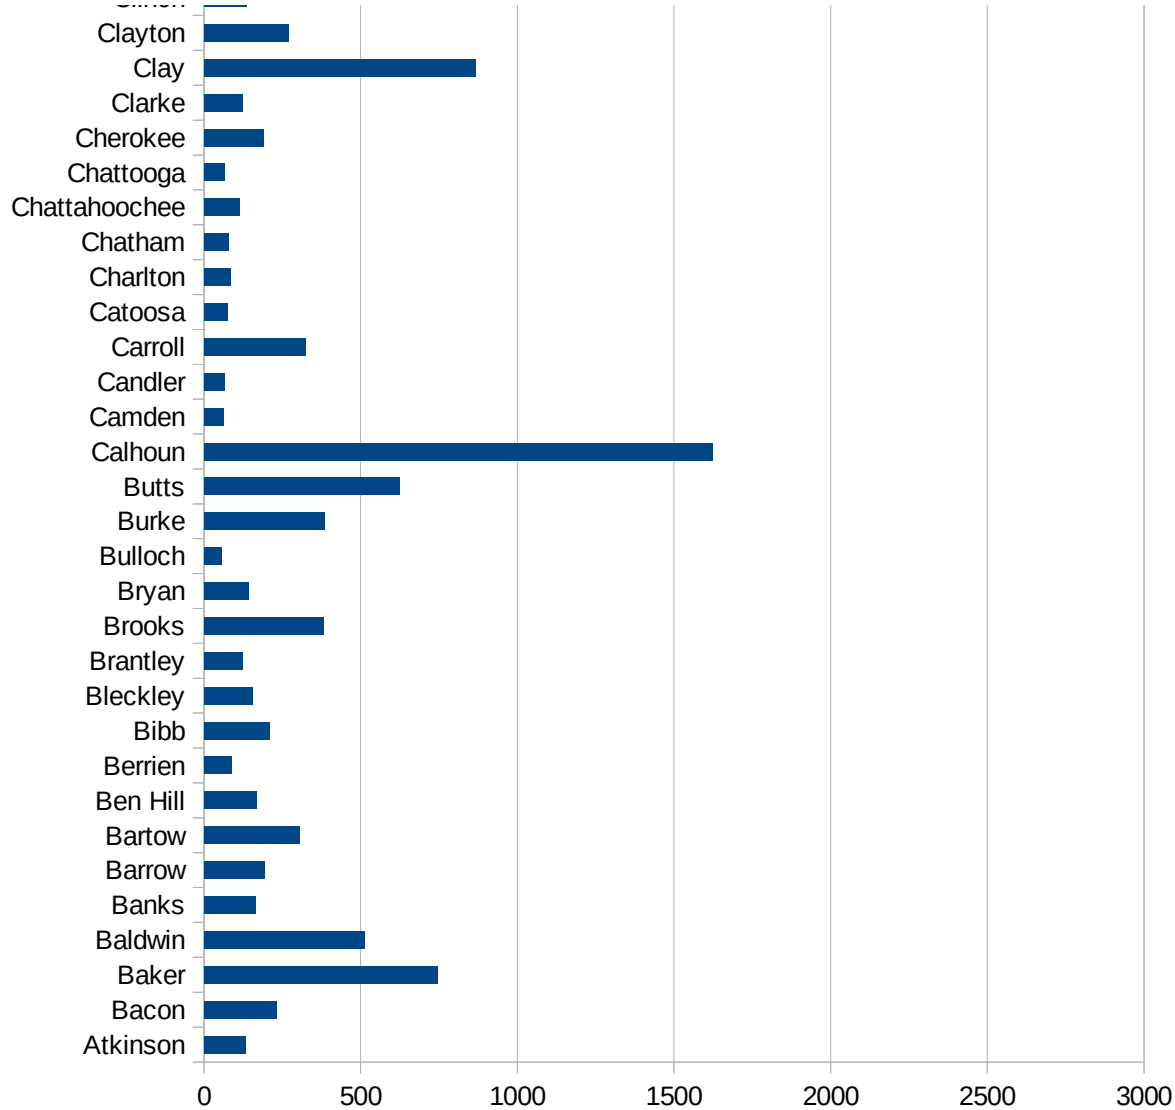

GA

13275 Thomas	429.7156228
13277 Tift	310.5666609
13279 Toombs	119.0166251
13281 Towns	168.7478907
13283 Treutlen	44.05933324
13285 Troup	219.8931947
13287 Turner	872.0930233
13289 Twiggs	97.70395701
13291 Union	129.1612849
13293 Upson	858.2872401
13295 Walker	86.44287567
13297 Walton	141.171941
13299 Ware	361.5470852
13301 Warren	247.5718911
13303 Washington	215.8343962
13305 Wayne	43.61245303
13307 Webster	382.9950211
13309 Wheeler	63.45982993
13311 White	260.2602603
13313 Whitfield	113.3939382
13315 Wilcox	1021.334544
13317 Wilkes	253.1389226
13319 Wilkinson	387.3395308
13321 Worth	798.0688704