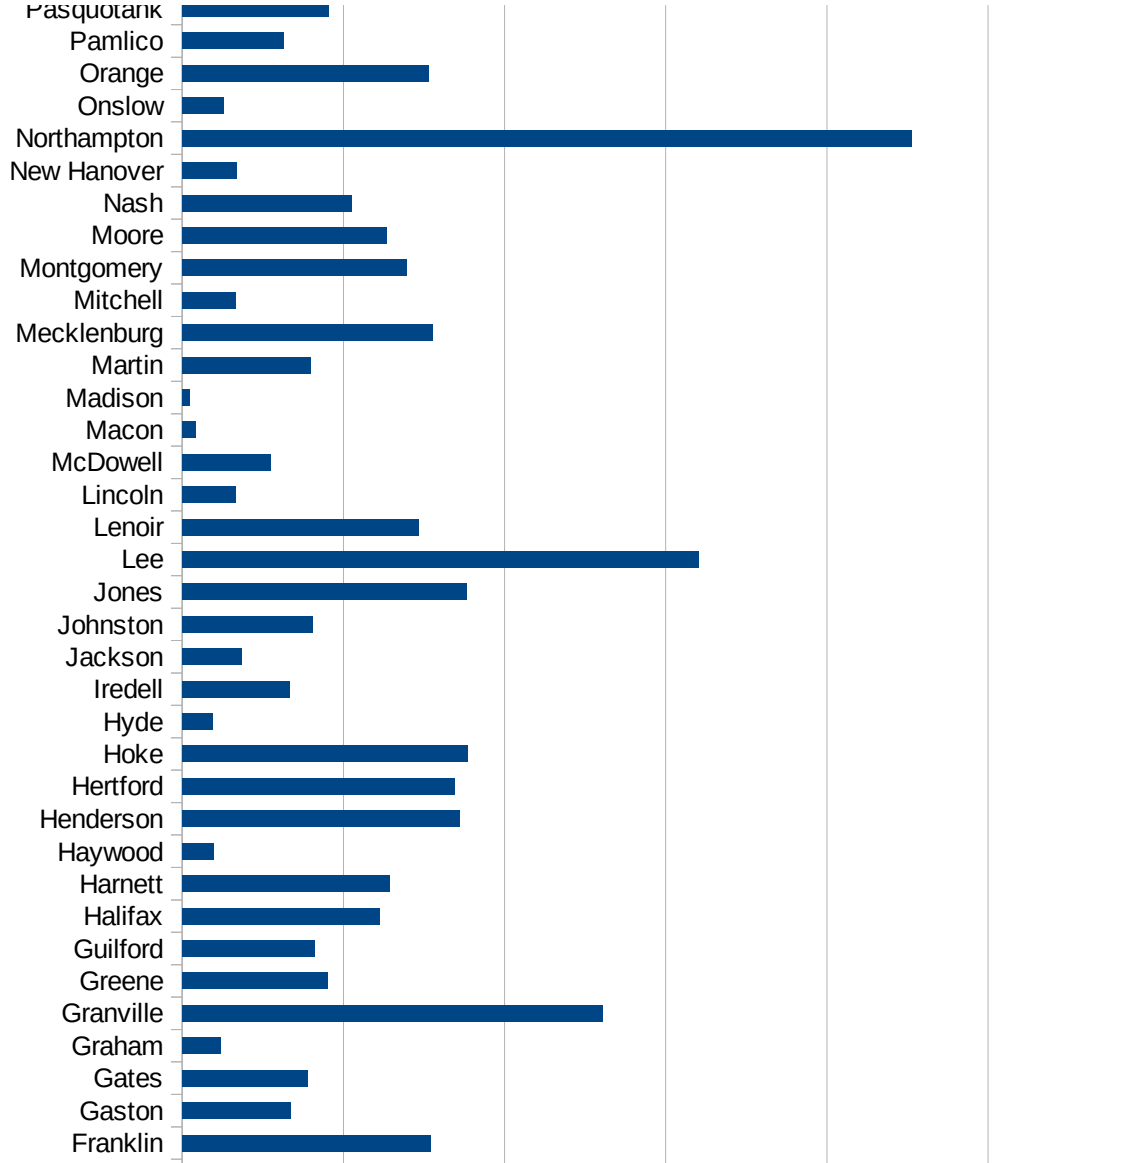

NC

37067 Forsyth	70.16636815
37069 Franklin	153.937241
37071 Gaston	67.31105786
37073 Gates	77.7672168
37075 Graham	23.57378595
37077 Granville	261.1660983
37079 Greene	90.42451932
37081 Guilford	81.88580958
37083 Halifax	122.5926365
37085 Harnett	128.8986246
37087 Haywood	19.36389602
37089 Henderson	172.1656902
37091 Hertford	169.0688533
37093 Hoke	177.1236579
37095 Hyde	19.12045889
37097 Iredell	66.69095189
37099 Jackson	36.92847416
37101 Johnston	80.91772542
37103 Jones	176.4034451
37105 Lee	320.5754084
37107 Lenoir	146.4913534
37109 Lincoln	33.42485377
37111 McDowell	54.93660316
37113 Macon	8.502196401
37115 Madison	4.59495474
37117 Martin	79.39658595
37119 Mecklenburg	155.3157004
37121 Mitchell	33.33333333
37123 Montgomery	139.3421583
37125 Moore	126.6695041
37127 Nash	105.3012253
37129 New Hanover	34.01155532
37131 Northampton	452.3277089
37133 Onslow	25.79888003