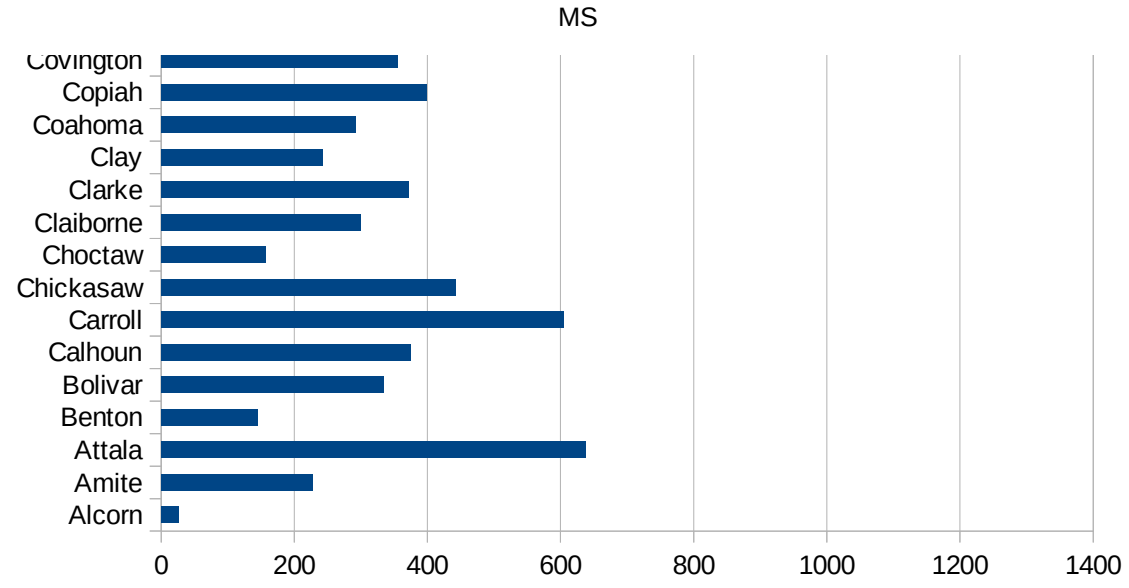

28135 Tallahatchie	85.79395153
28137 Tate	142.5640669
28139 Tippah	254.6033189
28141 Tishomingo	41.1226483
28143 Tunica	351.9710378
28145 Union	87.39425295
28147 Walthall	221.2236433
28149 Warren	168.9189189
28151 Washington	170.8718905
28153 Wayne	118.2382501
28155 Webster	194.1152432
28157 Wilkinson	784.8043676
28159 Winston	258.7393339
28161 Yazobusha	161.394448
28163 Yazoo	509.7706032