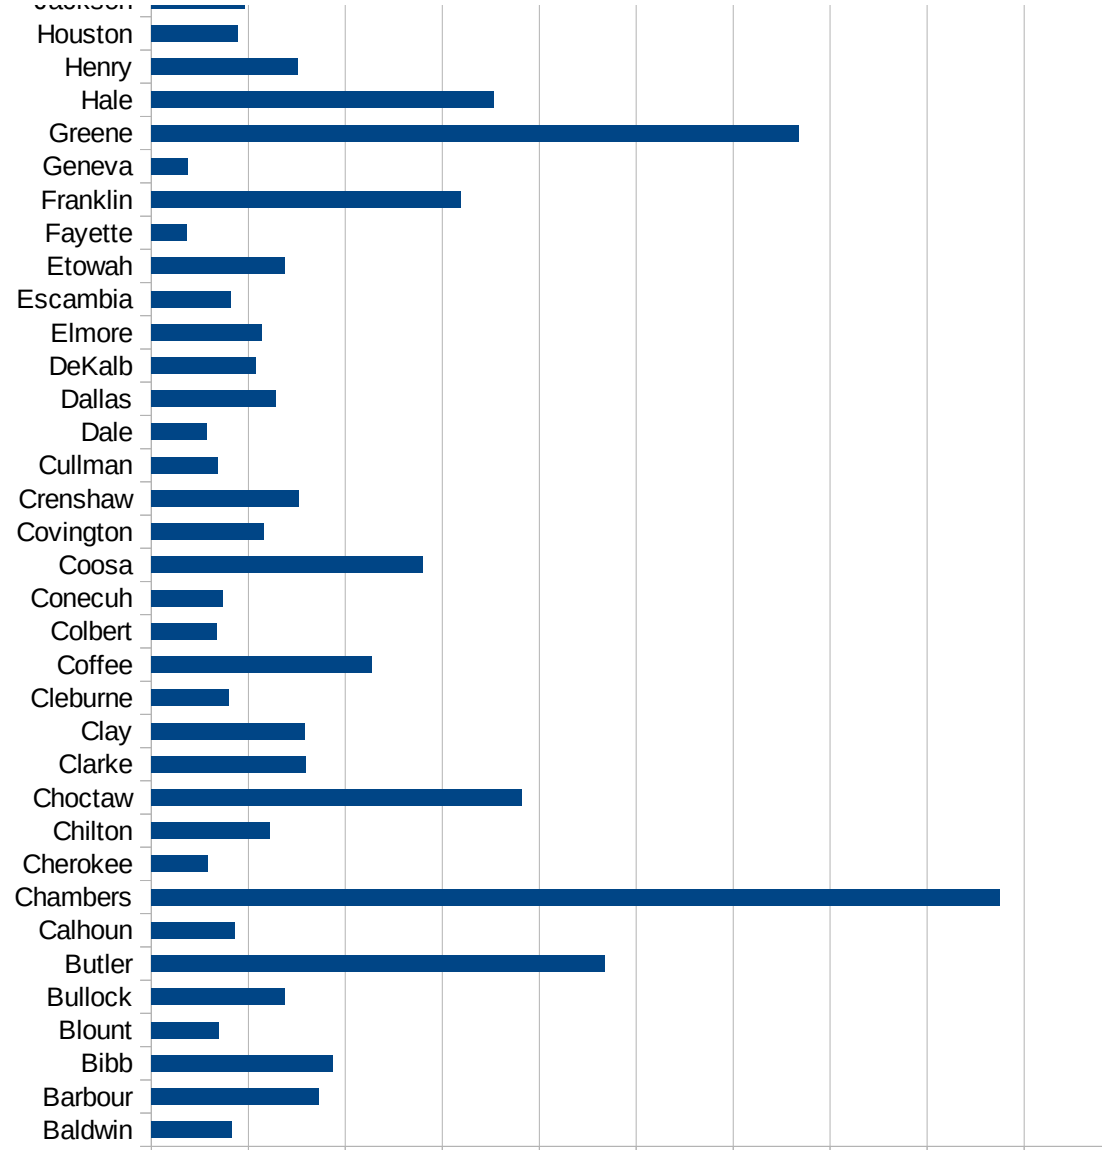

AL

1067 Henry	151.0837352548
1069 Houston	88.80655449667
1071 Jackson	96.64450286068
1073 Jefferson	143.4855149401
1075 Lamar	79.45680439179
1077 Lauderdale	60.6145886326
1079 Lawrence	39.44533786449
1081 Lee	242.1602893724
1083 Limestone	45.75041071391
1085 Lowndes	701.8247443353
1087 Macon	206.0849286838
1089 Madison	63.5710563436
1091 Marengo	293.7165635162
1093 Marion	275.5098612371
1095 Marshall	347.5220843001
1097 Mobile	283.258047598
1099 Monroe	61.70788436892
1101 Montgomery	167.8751611203
1103 Morgan	61.29869257446
1105 Perry	109.409190372
1107 Pickens	270.8396027686
1109 Pike	218.9693442918
1111 Randolph	325.6325632563
1113 Russell	103.840362749
1115 St. Clair	82.30916676063
1117 Shelby	150.2037486034
1119 Sumter	567.3311795761
1121 Talladega	80.17237059678
1123 Tallapoosa	716.1024273403
1125 Tuscaloosa	103.3933110272
1127 Walker	152.250003924
1129 Washington	225.9128098669
1131 Wilcox	668.1095323233
1133 Winston	67.6246830093