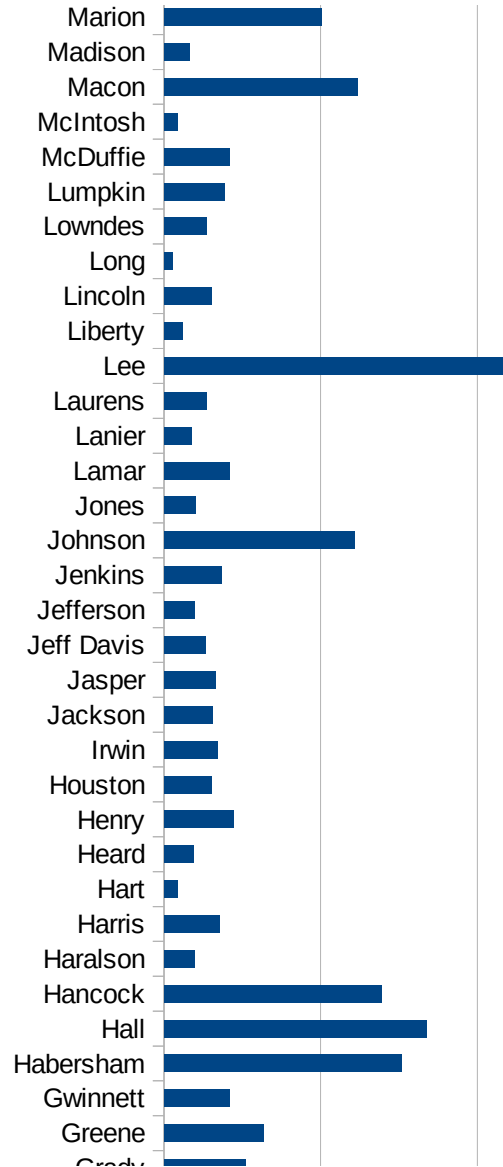

GA

13137 Habersham	757.9095796
13139 Hall	837.9998813
13141 Hancock	694.7771921
13143 Haralson	98.19523922
13145 Harris	176.9398115
13147 Hart	42.14720871
13149 Heard	92.60038724
13151 Henry	222.3959691
13153 Houston	152.4419659
13155 Irwin	170.2489891
13157 Jackson	153.3611655
13159 Jasper	163.8176638
13161 Jeff Davis	133.076053
13163 Jefferson	97.213221
13165 Jenkins	184.2681101
13167 Johnson	607.7461887
13169 Jones	101.3419066
13171 Lamar	210.5263158
13173 Lanier	87.04061896
13175 Laurens	135.2350766
13177 Lee	1098.642656
13179 Liberty	60.16553653
13181 Lincoln	151.6108654
13183 Long	26.31855985
13185 Lowndes	135.8310193
13187 Lumpkin	191.169777
13189 McDuffie	209.0009753
13191 McIntosh	41.84100418
13193 Macon	616.2976489
13195 Madison	80.94435076
13197 Marion	502.9337804
13199 Meriwether	256.3128916
13201 Miller	580.3728456
13205 Mitchell	1437.454939