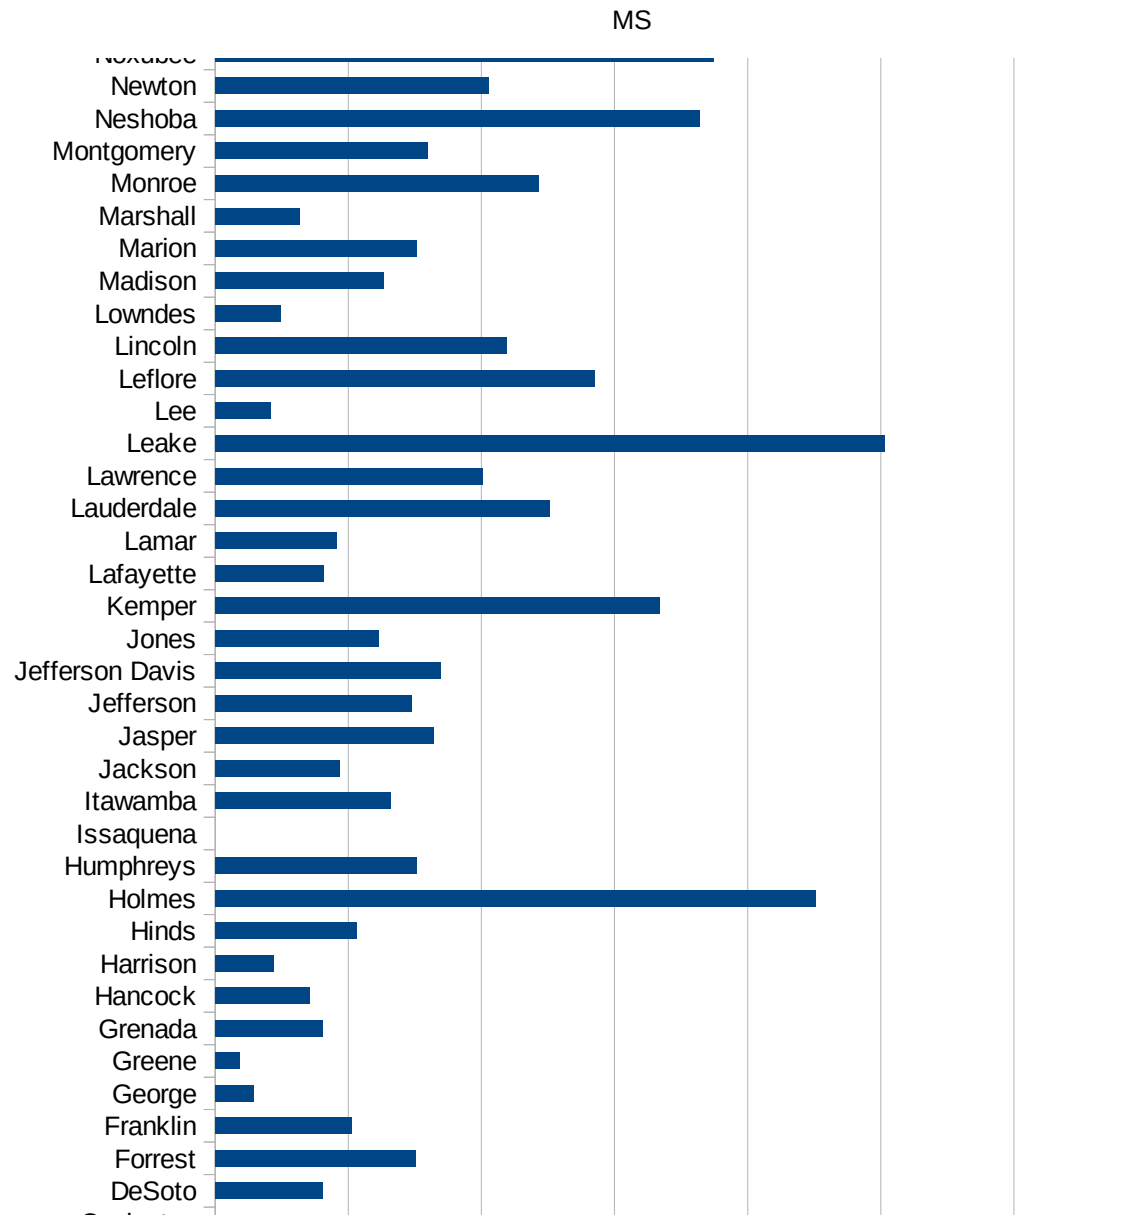

| | |
|-------------------|-------------|
| 28067 Jones | 245.3951885 |
| 28069 Kemper | 668.1958711 |
| 28071 Lafayette | 162.4295074 |
| 28073 Lamar | 182.5548065 |
| 28075 Lauderdale | 501.8787259 |
| 28077 Lawrence | 401.4452027 |
| 28079 Leake | 1006.018539 |
| 28081 Lee | 83.3313772 |
| 28083 Leflore | 570.559148 |
| 28085 Lincoln | 438.5323783 |
| 28087 Lowndes | 98.42185644 |
| 28089 Madison | 253.7158004 |
| 28091 Marion | 303.4594376 |
| 28093 Marshall | 126.9357705 |
| 28095 Monroe | 486.4469688 |
| 28097 Montgomery | 319.2656889 |
| 28099 Neshoba | 727.8969957 |
| 28101 Newton | 410.3903372 |
| 28103 Noxubee | 749.8813479 |
| 28105 Oktibbeha | 104.8408234 |
| 28107 Panola | 114.1084908 |
| 28109 Pearl River | 317.7640963 |
| 28111 Perry | 226.3012321 |
| 28113 Pike | 386.7249703 |
| 28115 Pontotoc | 62.82788301 |
| 28117 Prentiss | 126.4072684 |
| 28119 Quitman | 212.7357822 |
| 28121 Rankin | 128.0035347 |
| 28123 Scott | 1251.458267 |
| 28125 Sharkey | 114.2334933 |
| 28127 Simpson | 175.6484042 |
| 28129 Smith | 487.4390701 |
| 28131 Stone | 117.5402041 |
| 28133 Sunflower | 213.7167282 |