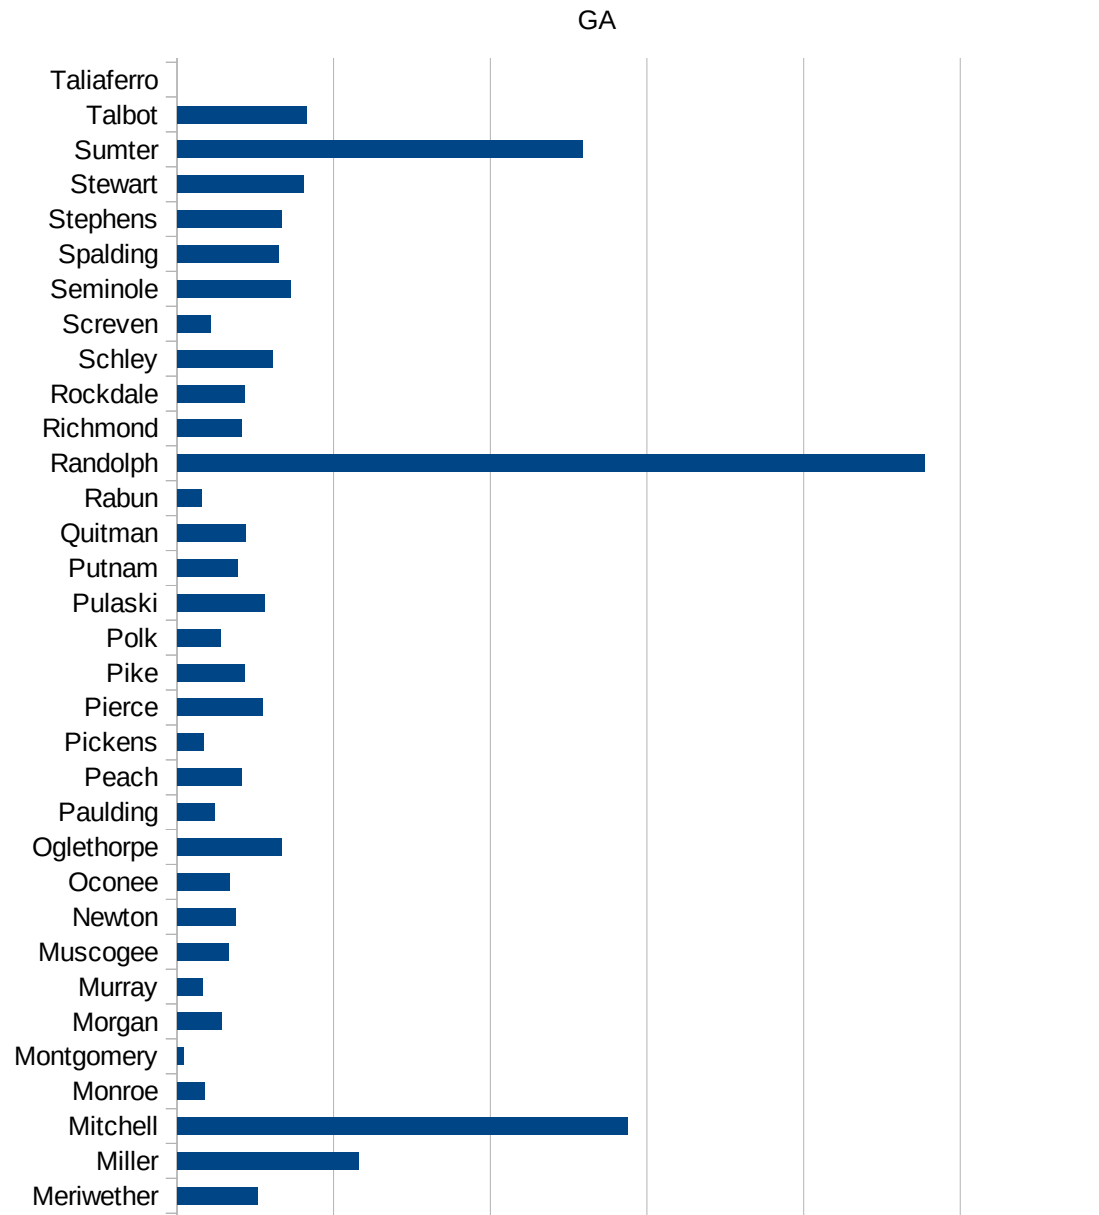

| | |
|-----------------|-------------|
| 13069 Coffee | 334.1610006 |
| 13071 Colquitt | 412.3530444 |
| 13073 Columbia | 105.6445288 |
| 13075 Cook | 145.6706678 |
| 13077 Coweta | 146.0264356 |
| 13079 Crawford | 146.1276181 |
| 13081 Crisp | 738.9053582 |
| 13083 Dade | 98.60717367 |
| 13085 Dawson | 263.1264203 |
| 13087 Decatur | 338.664158 |
| 13089 DeKalb | 283.917426 |
| 13091 Dodge | 140.0627868 |
| 13093 Dooly | 955.7857872 |
| 13095 Dougherty | 1681.224861 |
| 13097 Douglas | 230.508288 |
| 13099 Early | 2088.416122 |
| 13101 Echols | 125 |
| 13103 Effingham | 57.88712012 |
| 13105 Elbert | 141.2133891 |
| 13107 Emanuel | 92.87104192 |
| 13109 Evans | 46.63744054 |
| 13111 Fannin | 119.3960869 |
| 13113 Fayette | 159.5289929 |
| 13115 Floyd | 148.0694803 |
| 13117 Forsyth | 139.8914679 |
| 13119 Franklin | 86.86965209 |
| 13121 Fulton | 278.8268702 |
| 13123 Gilmer | 236.8899273 |
| 13125 Glascock | 0 |
| 13127 Glynn | 69.23338692 |
| 13129 Gordon | 195.8914796 |
| 13131 Grady | 258.6067561 |
| 13133 Greene | 316.4199345 |
| 13135 Gwinnett | 208.4543658 |