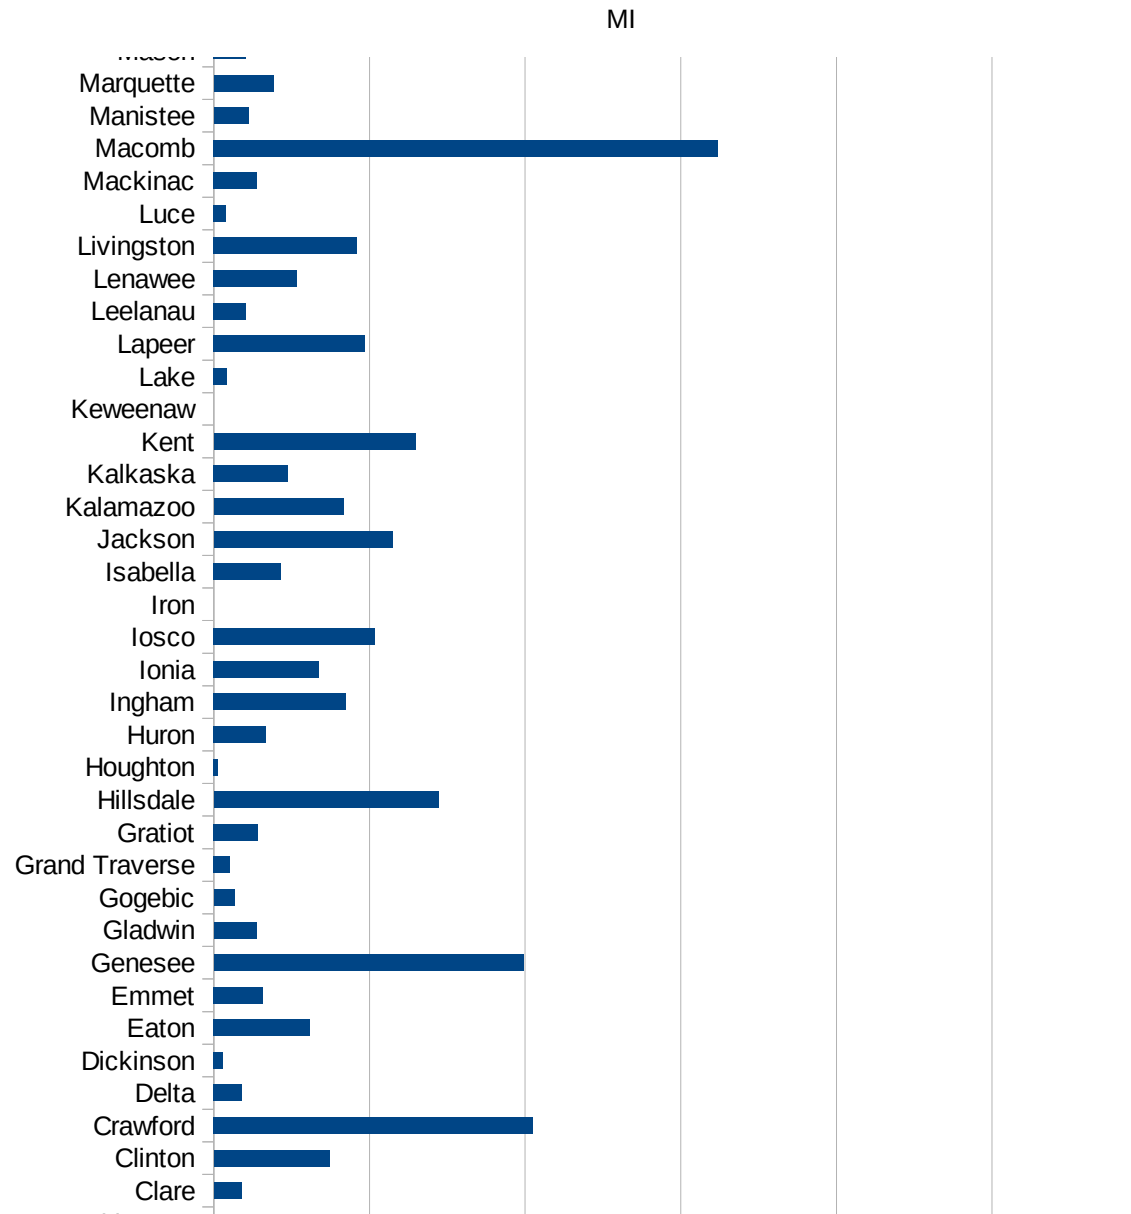

| | |
|-------------------|-------------|
| 26067 Ionia | 135.4929139 |
| 26069 Iosco | 207.3282564 |
| 26071 Iron | 0 |
| 26073 Isabella | 86.4487968 |
| 26075 Jackson | 229.1859491 |
| 26077 Kalamazoo | 166.8743157 |
| 26079 Kalkaska | 95.37701975 |
| 26081 Kent | 259.5650565 |
| 26083 Keweenaw | 0 |
| 26085 Lake | 16.83359987 |
| 26087 Lapeer | 194.256373 |
| 26089 Leelanau | 41.35269252 |
| 26091 Lenawee | 106.852828 |
| 26093 Livingston | 184.0773125 |
| 26095 Luce | 15.91596371 |
| 26097 Mackinac | 55.62250858 |
| 26099 Macomb | 647.7212581 |
| 26101 Manistee | 44.84670581 |
| 26103 Marquette | 76.67328162 |
| 26105 Mason | 41.2371134 |
| 26107 Mecosta | 32.15064875 |
| 26109 Menominee | 21.75521037 |
| 26111 Midland | 74.51117067 |
| 26113 Missaukee | 105.8691193 |
| 26115 Monroe | 201.4105385 |
| 26117 Montcalm | 70.34767384 |
| 26119 Montmorency | 53.96654074 |
| 26121 Muskegon | 173.3990829 |
| 26123 Newaygo | 53.1784341 |
| 26125 Oakland | 593.6304053 |
| 26127 Oceana | 52.58215962 |
| 26129 Ogemaw | 71.59221077 |
| 26131 Ontonagon | 0 |
| 26133 Osceola | 34.27445268 |