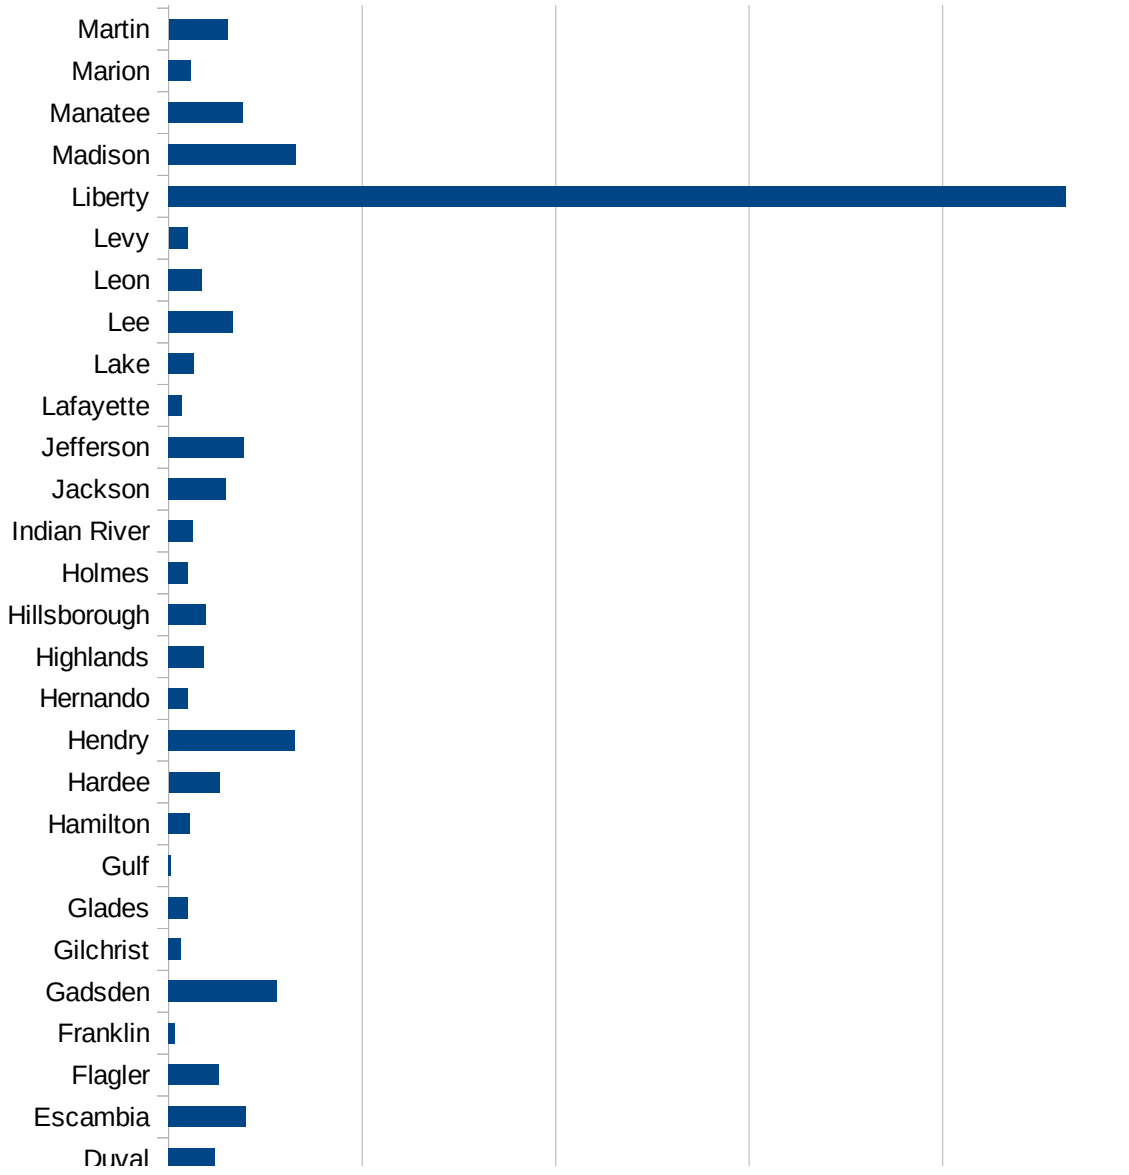

FL

FL

|                  |             |
|------------------|-------------|
| 12069 Lake       | 67.32212233 |
| 12071 Lee        | 165.5159619 |
| 12073 Leon       | 86.15325707 |
| 12075 Levy       | 49.05567819 |
| 12077 Liberty    | 2317.606716 |
| 12079 Madison    | 329.2136651 |
| 12081 Manatee    | 191.4626888 |
| 12083 Marion     | 58.33706042 |
| 12085 Martin     | 152.2571343 |
| 12086 Miami-Dade | 501.1984077 |
| 12087 Monroe     | 118.623962  |
| 12089 Nassau     | 69.90399851 |
| 12091 Okaloosa   | 81.05408913 |
| 12093 Okeechobee | 55.37231866 |
| 12095 Orange     | 109.0070221 |
| 12097 Osceola    | 153.2650344 |
| 12099 Palm Beach | 255.5956125 |
| 12101 Pasco      | 54.29646239 |
| 12103 Pinellas   | 86.94938889 |
| 12105 Polk       | 87.99323172 |
| 12107 Putnam     | 168.5476585 |
| 12109 St. Johns  | 87.31185671 |
| 12111 St. Lucie  | 87.19264592 |
| 12113 Santa Rosa | 95.90240258 |
| 12115 Sarasota   | 97.95696455 |
| 12117 Seminole   | 87.85204945 |
| 12119 Sumter     | 186.4019759 |
| 12121 Suwannee   | 328.1211106 |
| 12123 Taylor     | 13.87411553 |
| 12125 Union      | 40.16064257 |
| 12127 Volusia    | 98.6232919  |
| 12129 Wakulla    | 89.3379748  |
| 12131 Walton     | 77.05779335 |
| 12133 Washington | 48.23151125 |