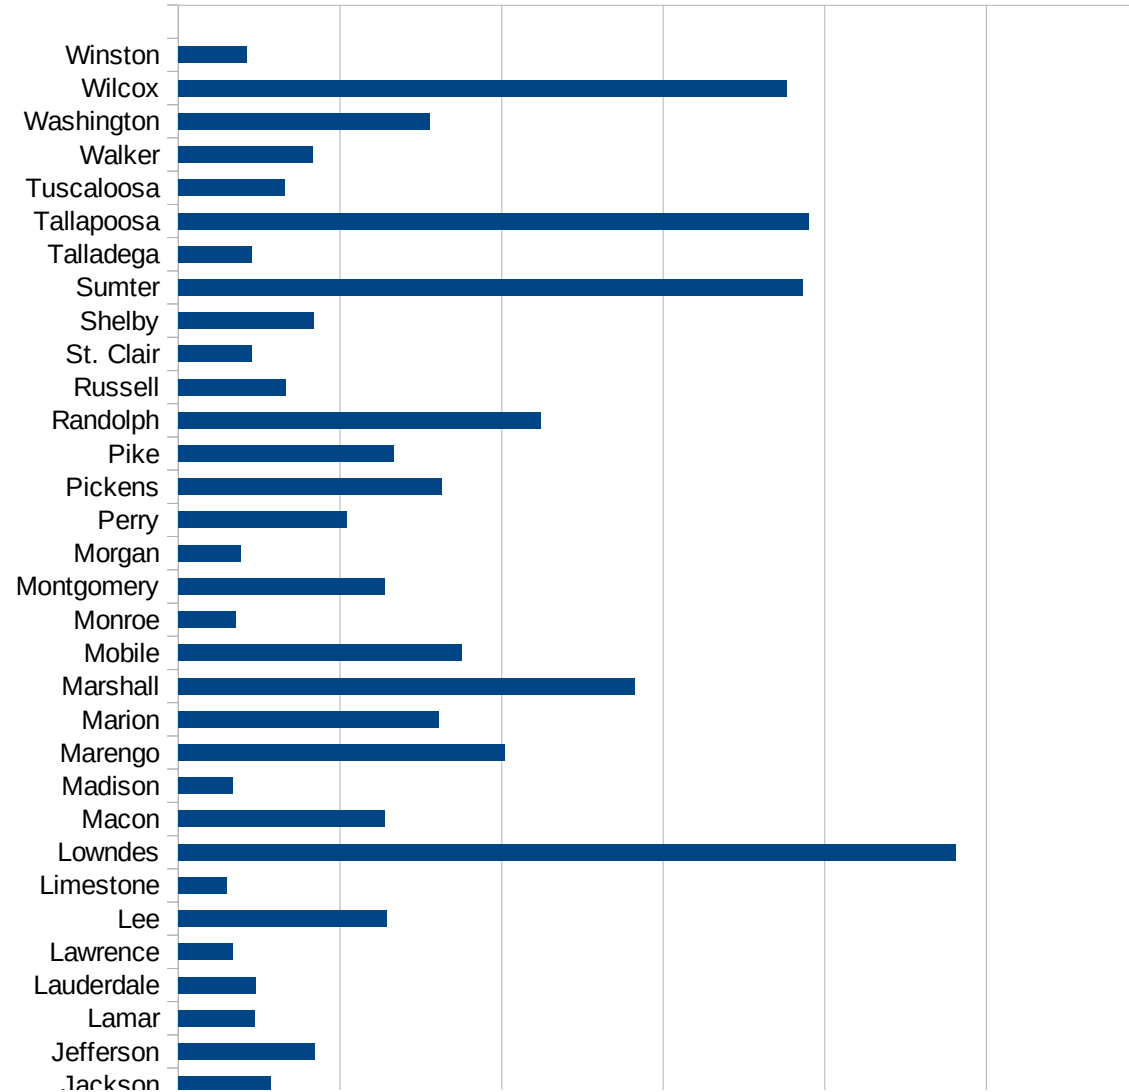

AL

| FIPS | County    | Current Inf. P/C |
|------|-----------|------------------|
| 1001 | Autauga   | 122.2999586338   |
| 1003 | Baldwin   | 99.07257065801   |
| 1005 | Barbour   | 233.1096017041   |
| 1007 | Bibb      | 200.8928571429   |
| 1009 | Blount    | 76.07192254495   |
| 1011 | Bullock   | 217.0053264944   |
| 1013 | Butler    | 904.4715447154   |
| 1015 | Calhoun   | 108.5082737559   |
| 1017 | Chambers  | 934.1067975606   |
| 1019 | Cherokee  | 84.51137062077   |
| 1021 | Chilton   | 144.9505129889   |
| 1023 | Choctaw   | 475.0408846663   |
| 1025 | Clarke    | 217.3913043478   |
| 1027 | Clay      | 195.856873823    |
| 1029 | Cleburne  | 86.74184293054   |
| 1031 | Coffee    | 281.2614382862   |
| 1033 | Colbert   | 116.8693619663   |
| 1035 | Conecuh   | 105.8890608455   |
| 1037 | Coosa     | 289.3140457303   |
| 1039 | Covington | 135.1862867031   |
| 1041 | Crenshaw  | 274.8842592593   |
| 1043 | Cullman   | 75.50154598404   |
| 1045 | Dale      | 87.83397336384   |
| 1047 | Dallas    | 266.2490211433   |
| 1049 | DeKalb    | 198.9213420186   |
| 1051 | Elmore    | 164.8613333008   |
| 1053 | Escambia  | 97.96451507565   |
| 1055 | Etowah    | 165.8520404679   |
| 1057 | Fayette   | 42.59721292521   |
| 1059 | Franklin  | 688.7096259924   |
| 1061 | Geneva    | 49.40335942844   |
| 1063 | Greene    | 850.2368516944   |
| 1065 | Hale      | 448.1868803477   |