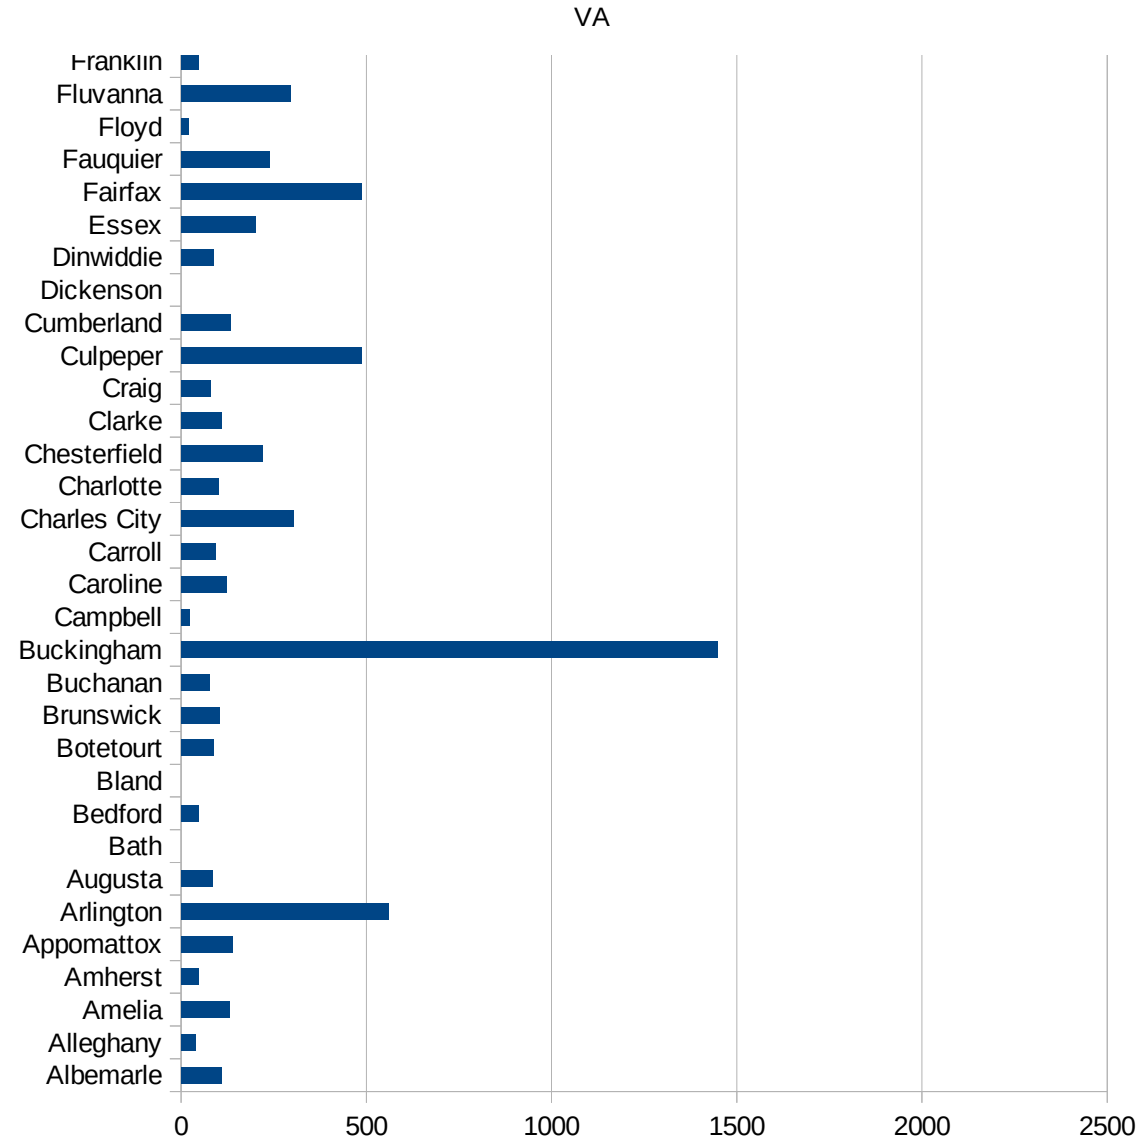

51580 Covington	18.31501832
51590 Danville	95.83957929
51595 Emporia	917.7894942
51600 Fairfax City	158.7043216
51610 Falls Church	250.4738695
51620 Franklin City	311.9930114
51630 Fredericksburg	199.0118035
51640 Galax	529.3476569
51650 Hampton	102.7450805
51660 Harrisonburg	1069.716655
51670 Hopewell	146.0435475
51678 Lexington	56.05381166
51680 Lynchburg	82.79960061
51683 Manassas	859.7295934
51685 Manassas Park	670.2490322
51690 Martinsville	15.50147264
51700 Newport News	85.09399528
51710 Norfolk	118.8154509
51720 Norton	50.40322581
51730 Petersburg	129.8824722
51735 Poquoson	57.42411813
51740 Portsmouth	213.4584496
51750 Radford	16.35858008
51760 Richmond City	223.7928517
51770 Roanoke City	93.07445957
51775 Salem	120.8906914
51790 Staunton	60.18778589
51800 Suffolk	235.7843944
51810 Virginia Beach	106.1776276
51820 Waynesboro	92.80537387
51830 Williamsburg	208.1095596
51840 Winchester	227.6931834