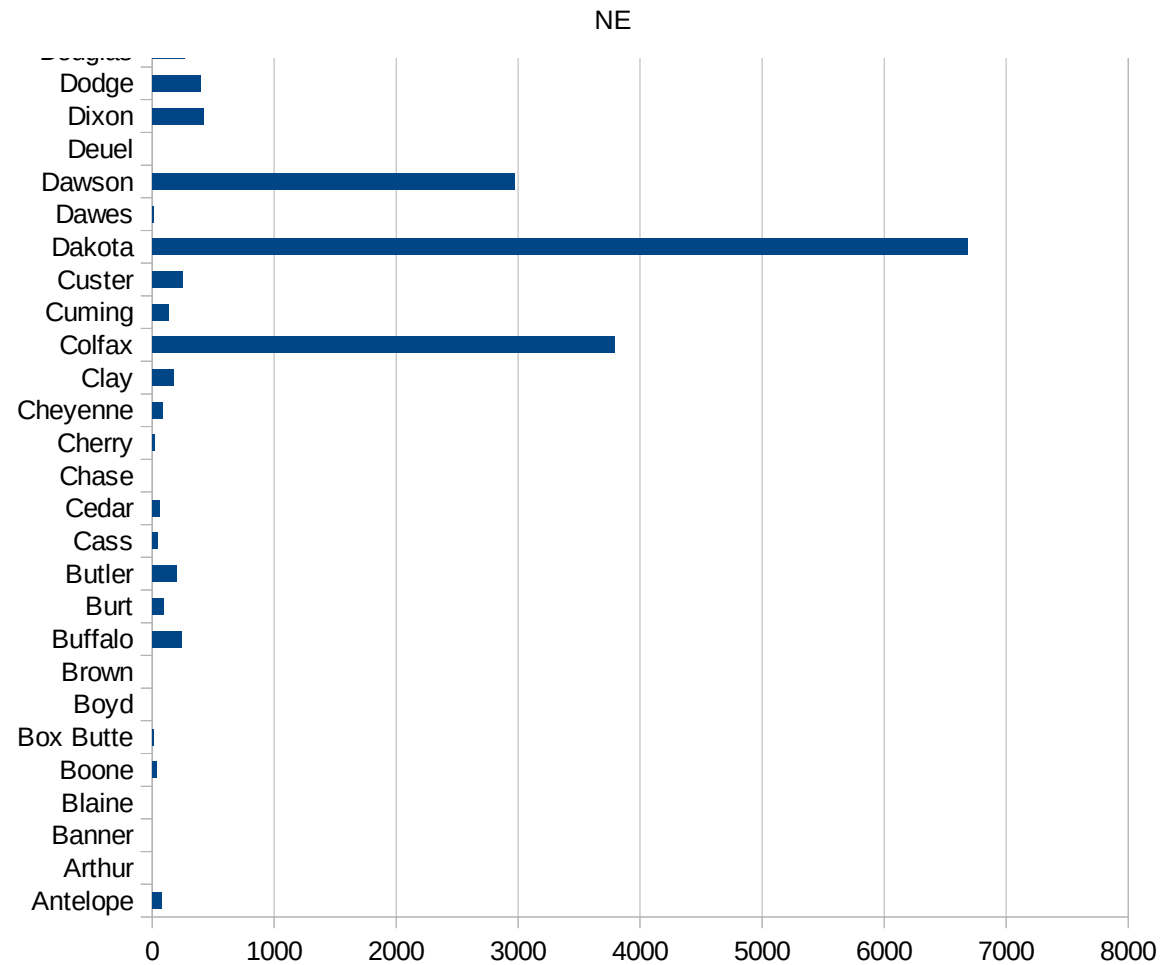

31135 Perkins	0
31137 Phelps	111.1605158
31139 Pierce	14.0016802
31141 Platte	1058.058328
31143 Polk	170.519136
31145 Red Willow	46.61570017
31147 Richardson	0
31149 Rock	0
31151 Saline	2432.055749
31153 Sarpy	126.8574588
31155 Saunders	51.63591982
31157 Scotts Bluff	113.9236989
31159 Seward	98.16376025
31161 Sheridan	0
31163 Sherman	65.83278473
31165 Sioux	0
31167 Stanton	134.0033501
31169 Thayer	0
31171 Thomas	138.8888889
31173 Thurston	164.3160345
31175 Valley	23.86634845
31177 Washington	106.449896
31179 Wayne	21.26980751
31181 Webster	141.5227852
31183 Wheeler	0
31185 York	123.4388615