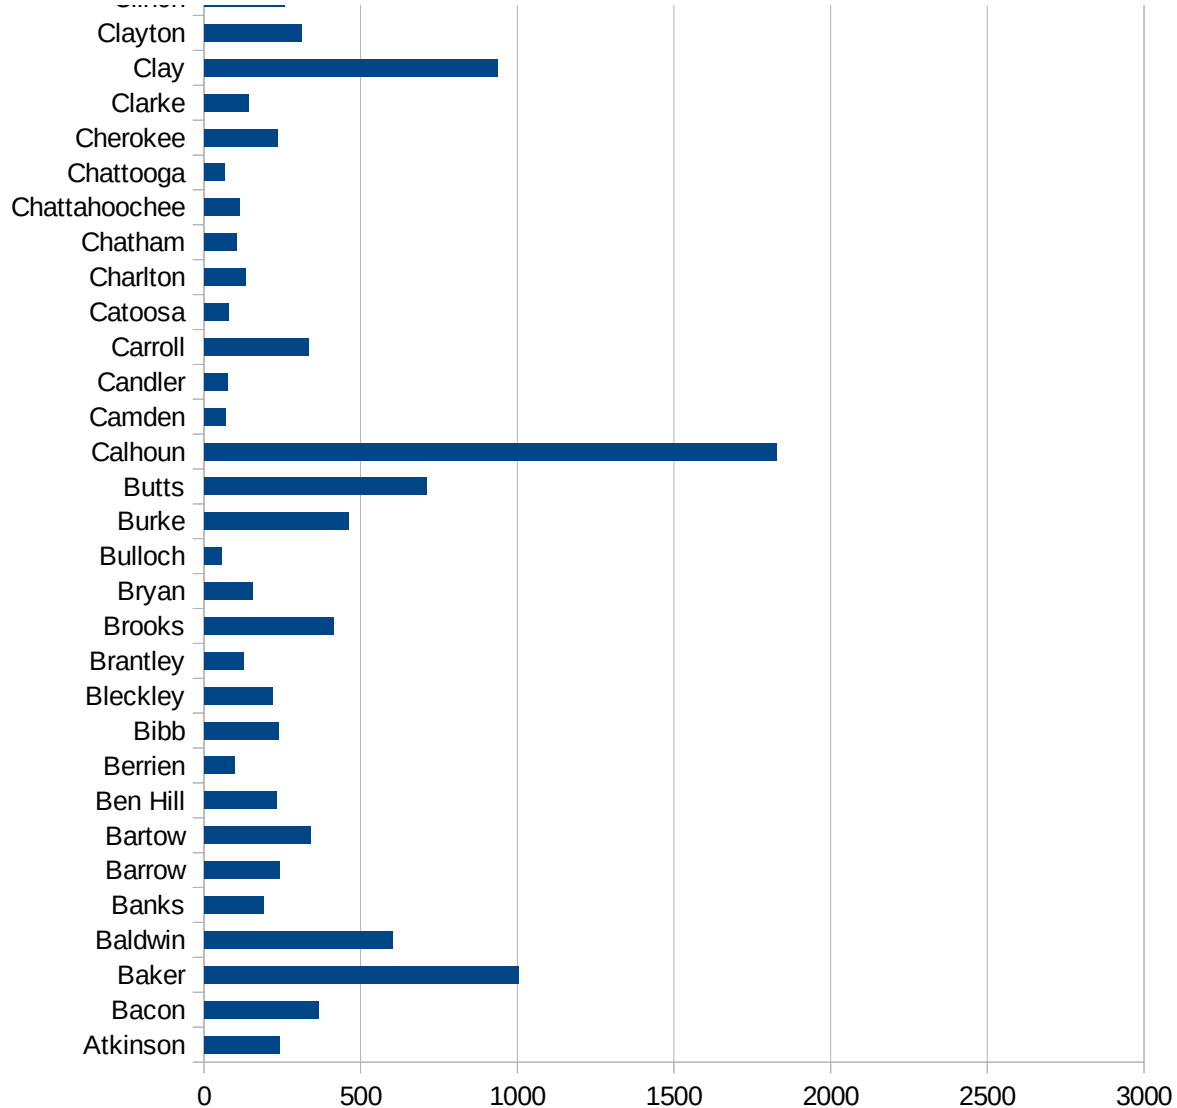

GA

13275 Thomas	544.4564435
13277 Tift	374.6518449
13279 Toombs	148.7707814
13281 Towns	168.7478907
13283 Treutlen	73.43222206
13285 Troup	264.1574093
13287 Turner	985.8442872
13289 Twigg	97.70395701
13291 Union	141.6607641
13293 Upson	949.8378791
13295 Walker	92.20573404
13297 Walton	161.4921446
13299 Ware	434.4170404
13301 Warren	266.6158827
13303 Washington	259.9823408
13305 Wayne	43.61245303
13307 Webster	382.9950211
13309 Wheeler	63.45982993
13311 White	293.6269603
13313 Whitfield	143.1838712
13315 Wilcox	1078.075352
13317 Wilkes	273.3900365
13319 Wilkinson	431.6069057
13321 Worth	896.5958914