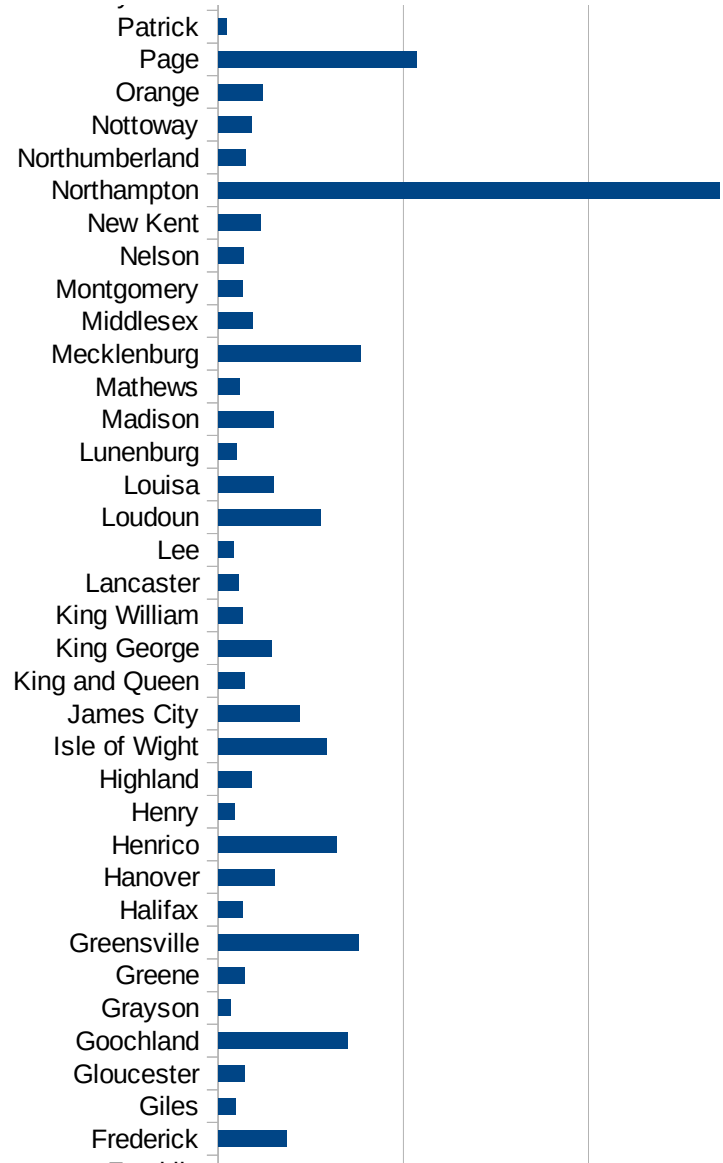

VA

51141 Patrick	22.63339558
51143 Pittsylvania	27.89217214
51145 Powhatan	61.66706636
51147 Prince Edward	287.5816993
51149 Prince George	110.2883252
51153 Prince William	544.431648
51155 Pulaski	26.4193037
51157 Rappahannock	96.52509653
51159 Richmond	2080.106218
51161 Roanoke	65.90626428
51163 Rockbridge	39.55696203
51165 Rockingham	417.2615824
51167 Russell	22.43158367
51169 Scott	32.50673354
51171 Shenandoah	556.3602088
51173 Smyth	42.66211604
51175 Southampton	744.9107244
51177 Spotsylvania	178.0419851
51179 Stafford	236.0629501
51181 Surry	77.23200494
51183 Sussex	284.7735161
51185 Tazewell	14.68608493
51187 Warren	204.9846262
51191 Washington	77.20304401
51193 Westmoreland	207.5154234
51195 Wise	57.87646007
51197 Wythe	45.21110106
51199 York	81.06594346
51510 Alexandria	711.393509
51520 Bristol	12.1344497
51530 Buena Vista	128.2667949
51540 Charlottesville	137.1656587
51550 Chesapeake	133.9466027
51570 Colonial Heights	364.4927943