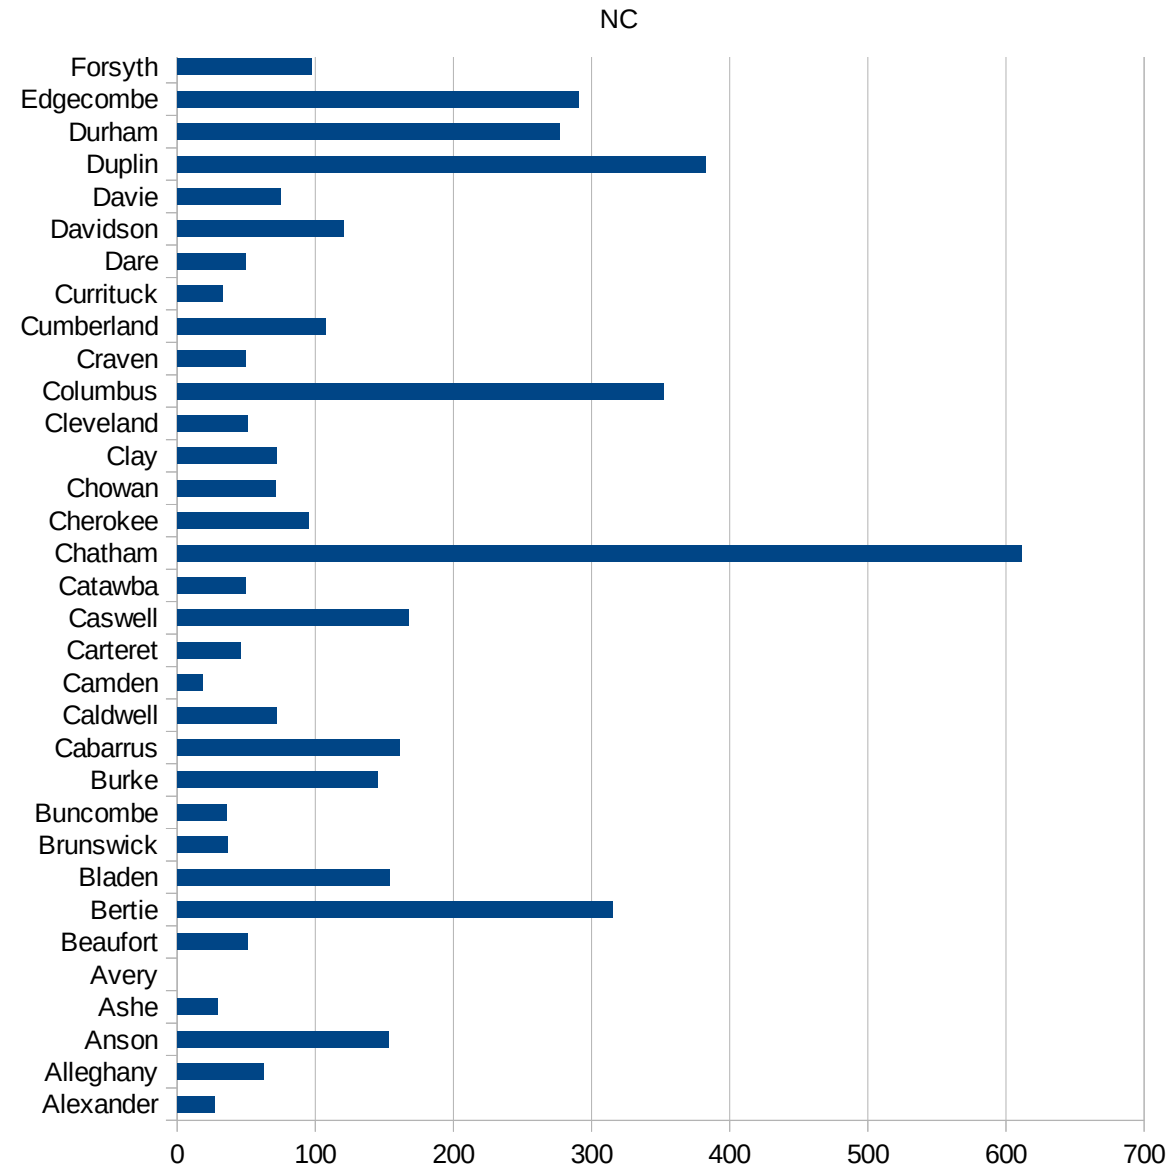

37135 Orange	169.8316065
37137 Pamlico	63.14127861
37139 Pasquotank	204.3442065
37141 Pender	57.91319456
37143 Perquimans	126.6577261
37145 Person	75.93591009
37147 Pitt	90.04302055
37149 Polk	150.4051235
37151 Randolph	221.1355345
37153 Richmond	198.27567
37155 Robeson	276.8696285
37157 Rockingham	43.00363877
37159 Rowan	339.7941414
37161 Rutherford	227.4563793
37163 Sampson	227.8942571
37165 Scotland	103.4185579
37167 Stanly	48.32863472
37169 Stokes	24.19337102
37171 Surry	45.86645911
37173 Swain	35.1000351
37175 Transylvania	23.3815578
37177 Tyrrell	96.828855
37179 Union	124.6248538
37181 Vance	361.1322955
37183 Wake	93.5636109
37185 Warren	116.1205634
37187 Washington	210.810355
37189 Watauga	16.08722853
37191 Wayne	589.0562119
37193 Wilkes	294.6453316
37195 Wilson	249.2173593
37197 Yadkin	130.5170072
37199 Yancey	44.68524828