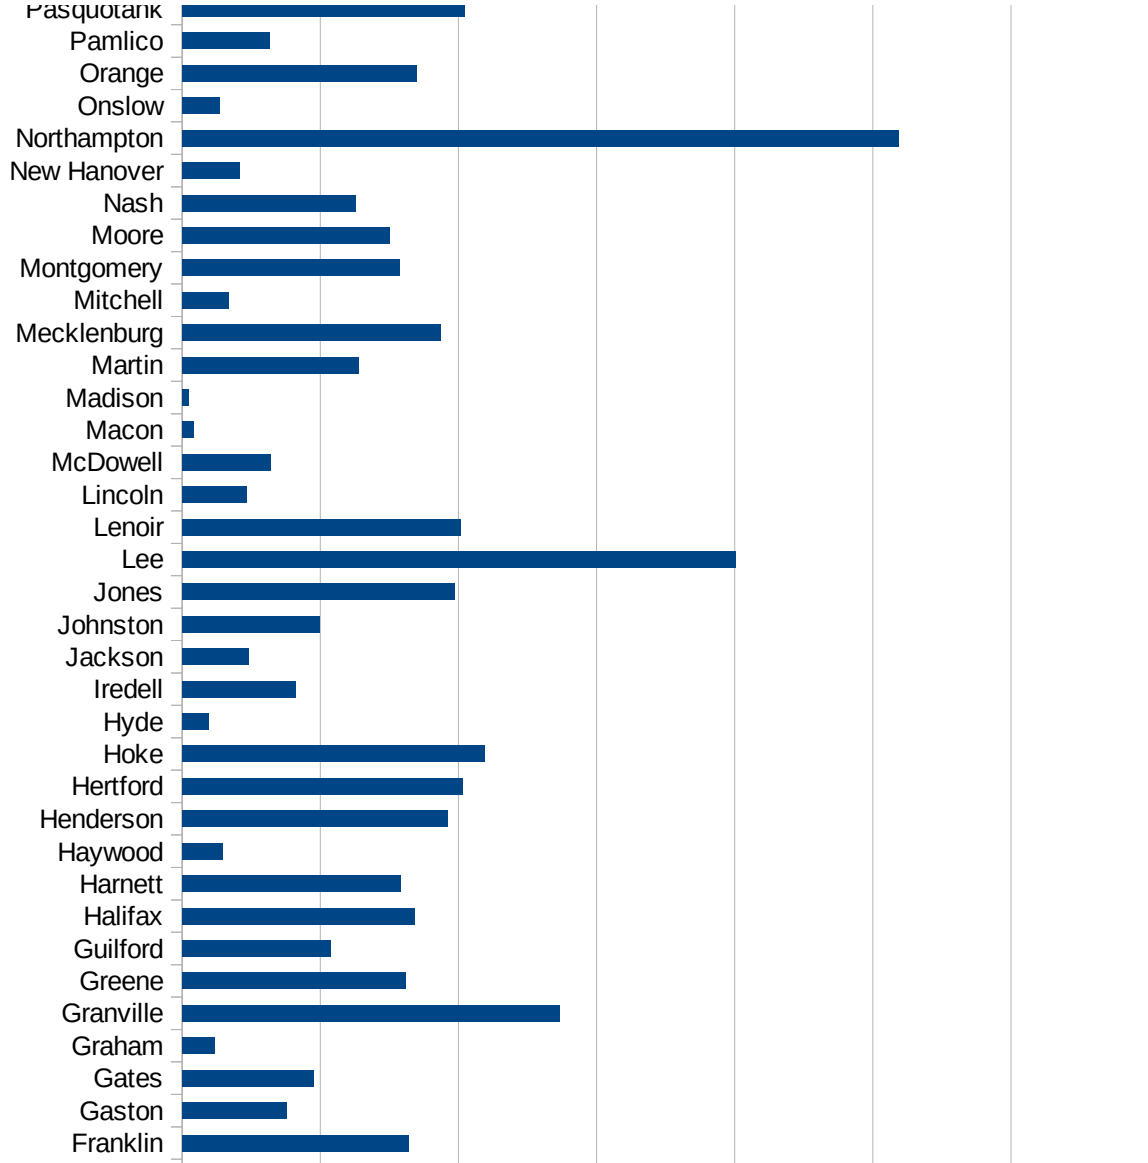

NC

|                   |             |
|-------------------|-------------|
| 37067 Forsyth     | 97.33605206 |
| 37069 Franklin    | 164.2984014 |
| 37071 Gaston      | 75.3883848  |
| 37073 Gates       | 95.04882053 |
| 37075 Graham      | 23.57378595 |
| 37077 Granville   | 272.8104466 |
| 37079 Greene      | 161.8122977 |
| 37081 Guilford    | 107.5571046 |
| 37083 Halifax     | 168.0705501 |
| 37085 Harnett     | 157.956696  |
| 37087 Haywood     | 29.04584402 |
| 37089 Henderson   | 191.8662418 |
| 37091 Hertford    | 202.8826239 |
| 37093 Hoke        | 219.122051  |
| 37095 Hyde        | 19.12045889 |
| 37097 Iredell     | 82.38294057 |
| 37099 Jackson     | 48.46862234 |
| 37101 Johnston    | 99.17355372 |
| 37103 Jones       | 197.1567915 |
| 37105 Lee         | 400.312439  |
| 37107 Lenoir      | 201.872231  |
| 37109 Lincoln     | 46.55604632 |
| 37111 McDowell    | 63.72645967 |
| 37113 Macon       | 8.502196401 |
| 37115 Madison     | 4.59495474  |
| 37117 Martin      | 127.9167218 |
| 37119 Mecklenburg | 186.7627875 |
| 37121 Mitchell    | 33.33333333 |
| 37123 Montgomery  | 157.6766529 |
| 37125 Moore       | 149.9766928 |
| 37127 Nash        | 125.5105514 |
| 37129 New Hanover | 41.76102362 |
| 37131 Northampton | 518.3980484 |
| 37133 Onslow      | 27.3164612  |