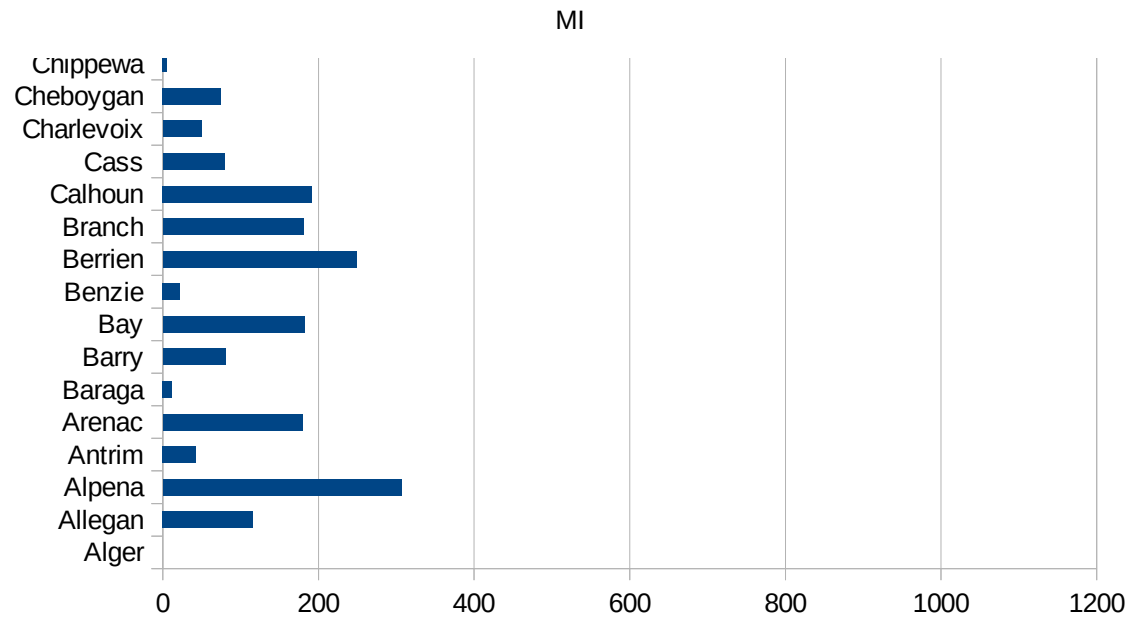

26135 Oscoda	60.41565974
26137 Otsego	393.2698155
26139 Ottawa	148.7121937
26141 Presque Isle	86.35578584
26143 Roscommon	83.73806733
26145 Saginaw	408.8050314
26147 St. Clair	221.5430189
26149 St. Joseph	106.4823157
26151 Sanilac	89.84507795
26153 Schoolcraft	49.57858205
26155 Shiawassee	297.6888785
26157 Tuscola	249.4477873
26159 Van Buren	111.3349592
26161 Washtenaw	317.0127479
26163 Wayne	1024.007736
26165 Wexford	29.88107333