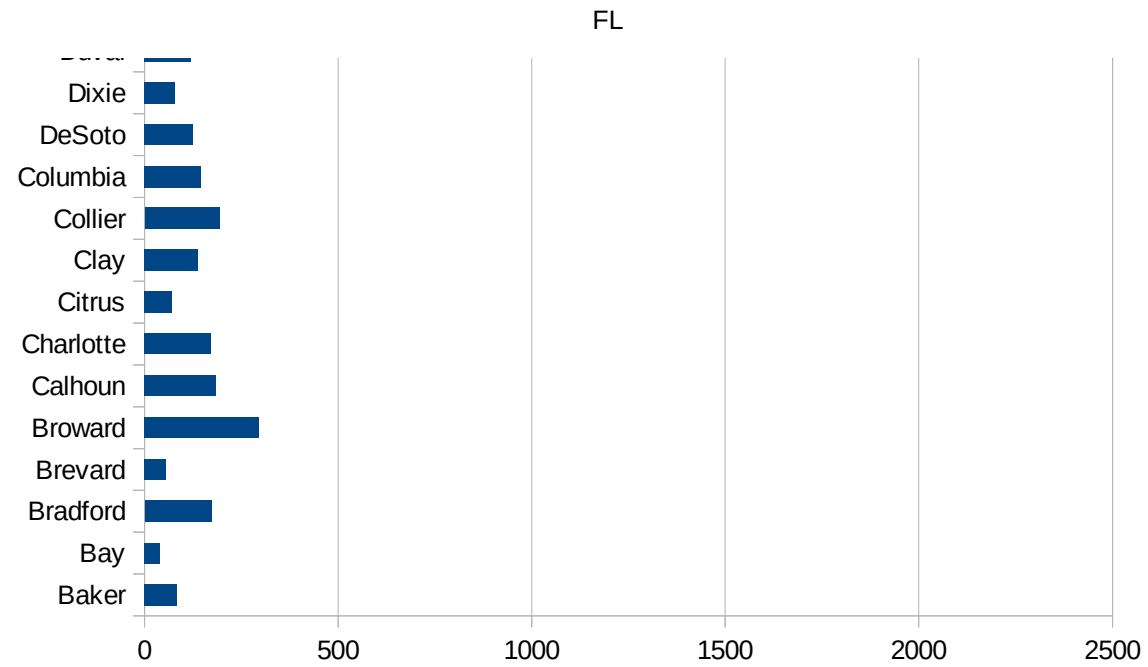

FL

FL

|                  |             |
|------------------|-------------|
| 12069 Lake       | 67.32212233 |
| 12071 Lee        | 165.5159619 |
| 12073 Leon       | 86.15325707 |
| 12075 Levy       | 49.05567819 |
| 12077 Liberty    | 2317.606716 |
| 12079 Madison    | 329.2136651 |
| 12081 Manatee    | 191.4626888 |
| 12083 Marion     | 58.33706042 |
| 12085 Martin     | 152.2571343 |
| 12086 Miami-Dade | 501.1984077 |
| 12087 Monroe     | 118.623962  |
| 12089 Nassau     | 69.90399851 |
| 12091 Okaloosa   | 81.05408913 |
| 12093 Okeechobee | 55.37231866 |
| 12095 Orange     | 109.0070221 |
| 12097 Osceola    | 153.2650344 |
| 12099 Palm Beach | 255.5956125 |
| 12101 Pasco      | 54.29646239 |
| 12103 Pinellas   | 86.94938889 |
| 12105 Polk       | 87.99323172 |
| 12107 Putnam     | 168.5476585 |
| 12109 St. Johns  | 87.31185671 |
| 12111 St. Lucie  | 87.19264592 |
| 12113 Santa Rosa | 95.90240258 |
| 12115 Sarasota   | 97.95696455 |
| 12117 Seminole   | 87.85204945 |
| 12119 Sumter     | 186.4019759 |
| 12121 Suwannee   | 328.1211106 |
| 12123 Taylor     | 13.87411553 |
| 12125 Union      | 40.16064257 |
| 12127 Volusia    | 98.6232919  |
| 12129 Wakulla    | 89.3379748  |
| 12131 Walton     | 77.05779335 |
| 12133 Washington | 48.23151125 |