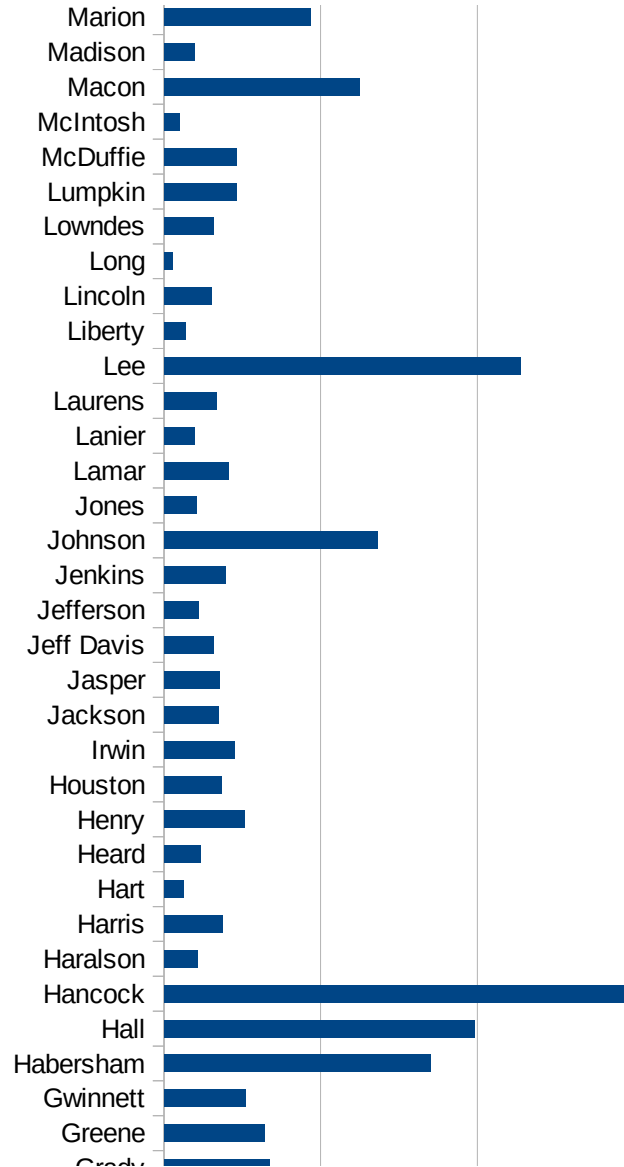

GA

13137 Habersham	850.4450516
13139 Hall	990.3634961
13141 Hancock	1521.322472
13143 Haralson	108.3533674
13145 Harris	188.542422
13147 Hart	61.30503084
13149 Heard	117.8550383
13151 Henry	257.5797064
13153 Houston	182.029858
13155 Irwin	223.4517983
13157 Jackson	174.6613274
13159 Jasper	178.0626781
13161 Jeff Davis	159.6912636
13163 Jefferson	110.1749838
13165 Jenkins	195.784867
13167 Johnson	679.8516687
13169 Jones	104.8364551
13171 Lamar	205.2631579
13173 Lanier	96.71179884
13175 Laurens	169.0438457
13177 Lee	1138.959817
13179 Liberty	69.92211002
13181 Lincoln	151.6108654
13183 Long	26.31855985
13185 Lowndes	158.1829592
13187 Lumpkin	230.6175087
13189 McDuffie	232.2233059
13191 McIntosh	48.81450488
13193 Macon	623.9062619
13195 Madison	97.80775717
13197 Marion	467.0099389
13199 Meriwether	308.5247769
13201 Miller	562.7857897
13205 Mitchell	1577.144917