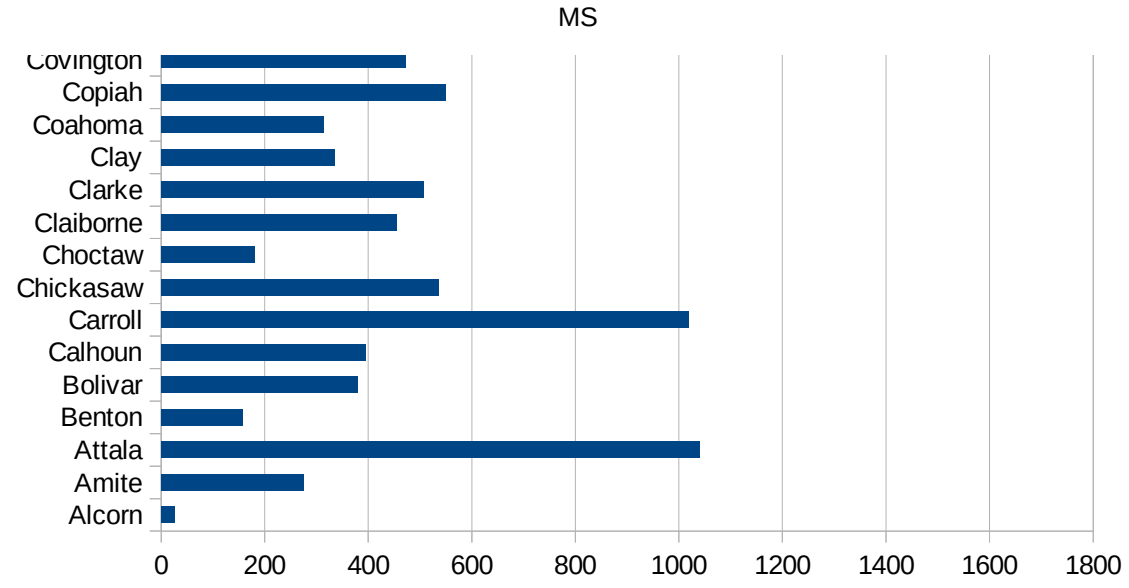

28135 Tallahatchie	85.79395153
28137 Tate	173.8586182
28139 Tippah	295.5217095
28141 Tishomingo	51.40331037
28143 Tunica	382.1399839
28145 Union	167.7969657
28147 Walthall	255.7898375
28149 Warren	212.2314622
28151 Washington	181.9674678
28153 Wayne	133.0180313
28155 Webster	214.5484266
28157 Wilkinson	853.0482257
28159 Winston	335.8106248
28161 Yalobusha	242.091672
28163 Yazoo	573.4919286