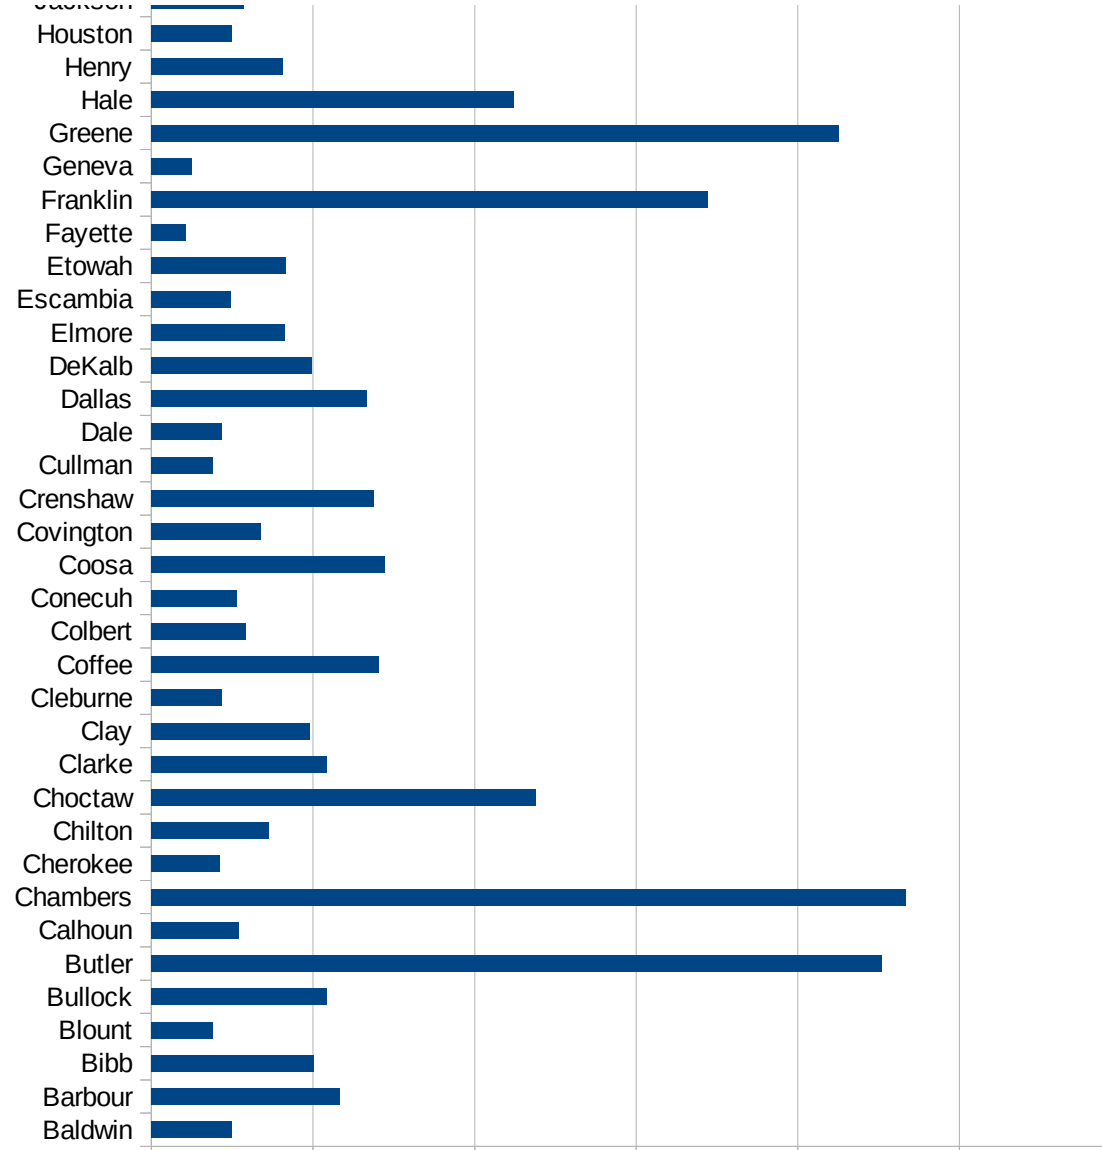

AL

1067 Henry	162.7055610436
1069 Houston	99.31055556617
1071 Jackson	114.0405133756
1073 Jefferson	168.2087062036
1075 Lamar	93.90349609939
1077 Lauderdale	95.25149642266
1079 Lawrence	66.75364869375
1081 Lee	257.4096778719
1083 Limestone	59.26757751575
1085 Lowndes	962.5025065169
1087 Macon	254.8945170562
1089 Madison	67.39077646725
1091 Marengo	403.8602748348
1093 Marion	322.5481302288
1095 Marshall	564.9835083083
1097 Mobile	350.9306186965
1099 Monroe	71.20140504106
1101 Montgomery	255.1348095126
1103 Morgan	77.25314680617
1105 Perry	207.8774617068
1107 Pickens	326.0106329622
1109 Pike	266.9626252325
1111 Randolph	448.8448844884
1113 Russell	133.2617988612
1115 St. Clair	91.32934941933
1117 Shelby	167.8202376372
1119 Sumter	772.2007722008
1121 Talladega	91.44661021196
1123 Tallapoosa	780.3047139294
1125 Tuscaloosa	131.1563297289
1127 Walker	166.3762929478
1129 Washington	311.3933325192
1131 Wilcox	752.7994730404
1133 Winston	84.53085376162