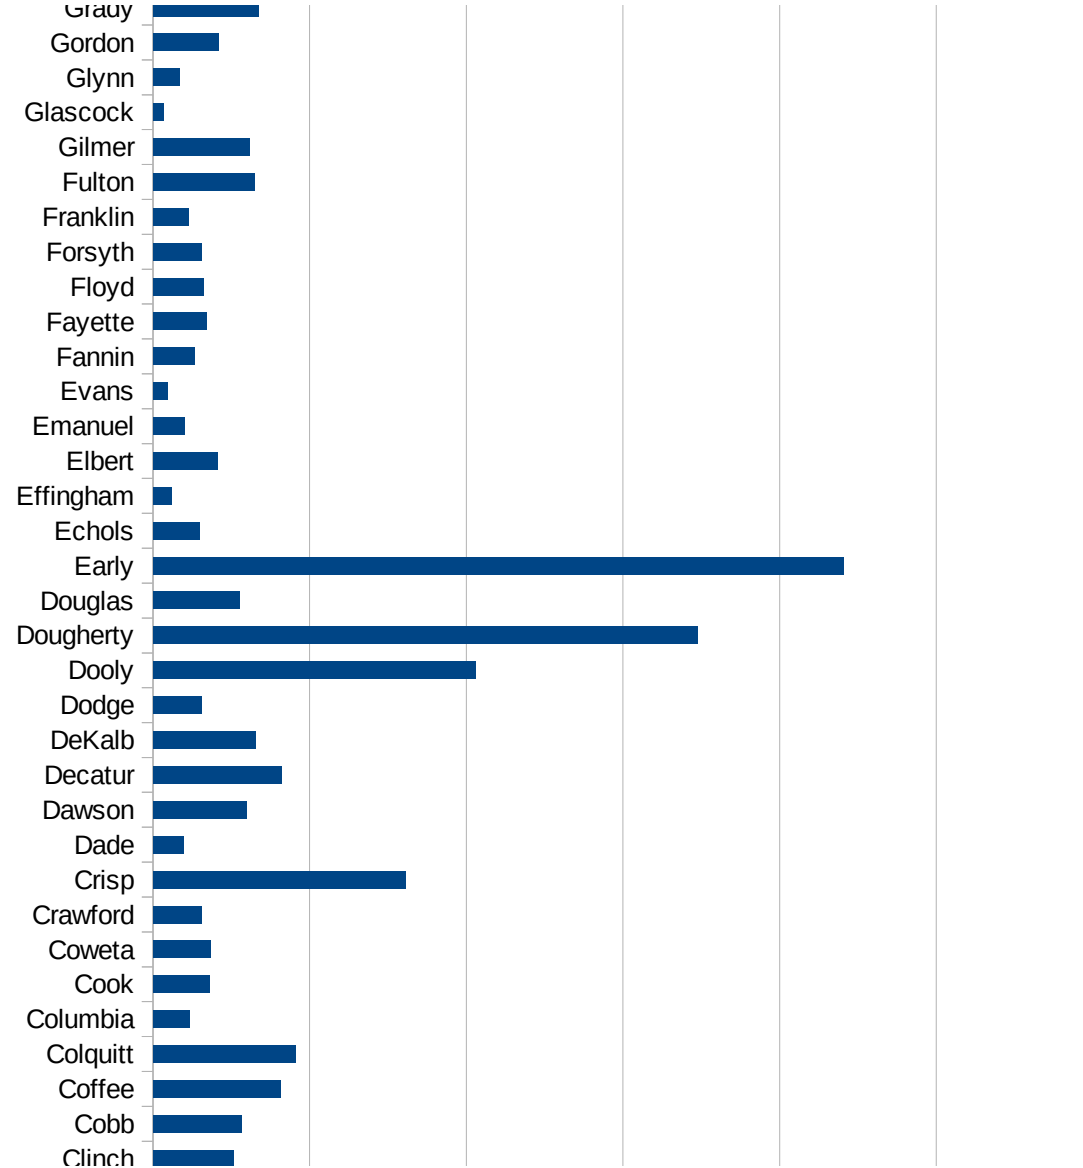

GA

|                  |             |
|------------------|-------------|
| 13207 Monroe     | 123.5465116 |
| 13209 Montgomery | 43.51136734 |
| 13211 Morgan     | 169.7342598 |
| 13213 Murray     | 115.2275745 |
| 13215 Muscogee   | 187.474248  |
| 13217 Newton     | 230.0508485 |
| 13219 Oconee     | 168.0586678 |
| 13221 Oglethorpe | 371.9941544 |
| 13223 Paulding   | 135.3295457 |
| 13225 Peach      | 227.1311866 |
| 13227 Pickens    | 103.1894934 |
| 13229 Pierce     | 335.2416319 |
| 13231 Pike       | 220.027906  |
| 13233 Polk       | 153.0492112 |
| 13235 Pulaski    | 307.1641521 |
| 13237 Putnam     | 252.1894631 |
| 13239 Quitman    | 263.2733655 |
| 13241 Rabun      | 83.00231221 |
| 13243 Randolph   | 2458.65652  |
| 13245 Richmond   | 220.2883594 |
| 13247 Rockdale   | 253.8799479 |
| 13249 Schley     | 286.4782277 |
| 13251 Screven    | 121.9687186 |
| 13253 Seminole   | 408.8995791 |
| 13255 Spalding   | 350.9833585 |
| 13257 Stephens   | 349.5294795 |
| 13259 Stewart    | 500.0806582 |
| 13261 Sumter     | 1341.943295 |
| 13263 Talbot     | 430.4846939 |
| 13265 Taliaferro | 62.18905473 |
| 13267 Tattnall   | 35.44563034 |
| 13269 Taylor     | 223.9084463 |
| 13271 Telfair    | 176.366843  |
| 13273 Terrell    | 2299.384508 |