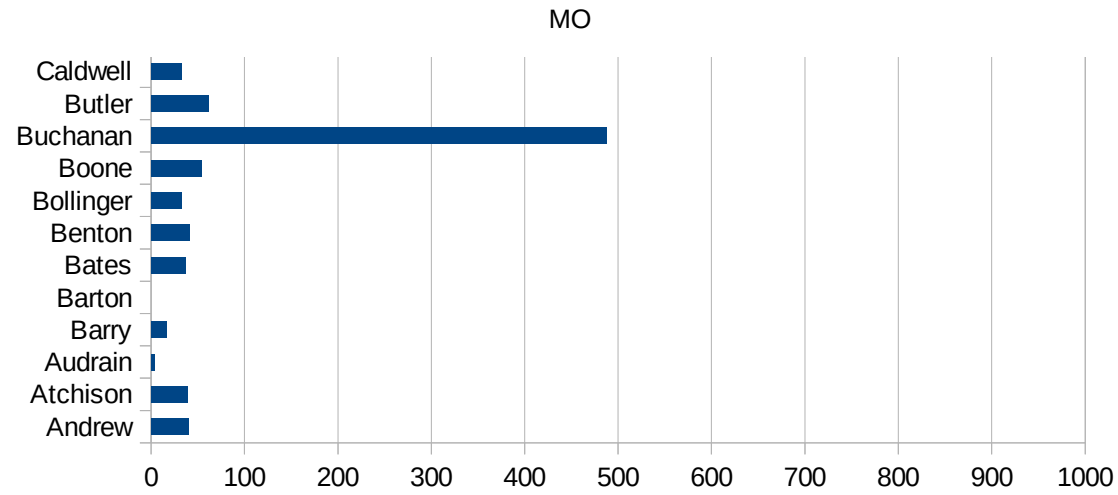

29510 St. Louis City	490.0309737
29186 Ste. Genevieve	44.72271914
29207 Stoddard	99.29466548
29209 Stone	9.449116508
29211 Sullivan	16.07458608
29213 Taney	21.48535415
29215 Texas	0
29217 Vernon	19.48558067
29219 Warren	80.66607127
29221 Washington	36.08226757
29223 Wayne	0
29225 Webster	40.91129919
29227 Worth	49.01960784
29229 Wright	54.41288497