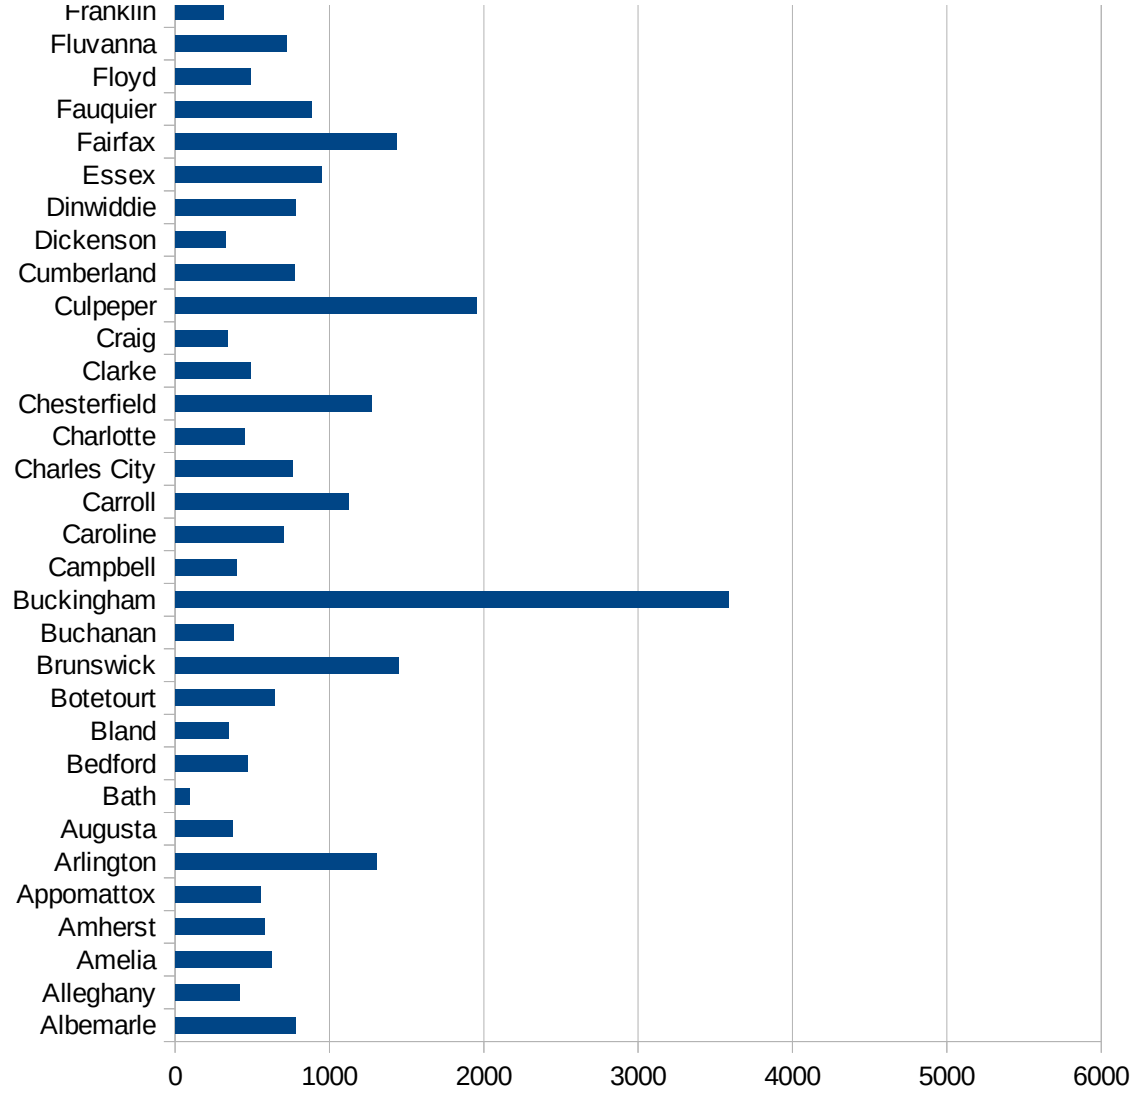

VA

51580 Covington	238.0952381
51590 Danville	1019.831421
51595 Emporia	3475.883616
51600 Fairfax City	370.3100838
51610 Falls Church	406.1738424
51620 Franklin City	2308.748284
51630 Fredericksburg	1393.082624
51640 Galax	5449.167056
51650 Hampton	935.8736682
51660 Harrisonburg	2002.479966
51670 Hopewell	1217.029563
51678 Lexington	462.4439462
51680 Lynchburg	784.1609235
51683 Manassas	4000.864533
51685 Manassas Park	2981.452591
51690 Martinsville	1666.408309
51700 Newport News	1038.48264
51710 Norfolk	1551.565906
51720 Norton	529.233871
51730 Petersburg	1666.297082
51735 Poquoson	360.9515997
51740 Portsmouth	1936.976921
51750 Radford	305.3601614
51760 Richmond City	1411.38109
51770 Roanoke City	1032.826261
51775 Salem	635.6510549
51790 Staunton	617.9279352
51800 Suffolk	1443.219828
51810 Virginia Beach	1135.300951
51820 Waynesboro	782.2167226
51830 Williamsburg	859.2910849
51840 Winchester	1433.755514