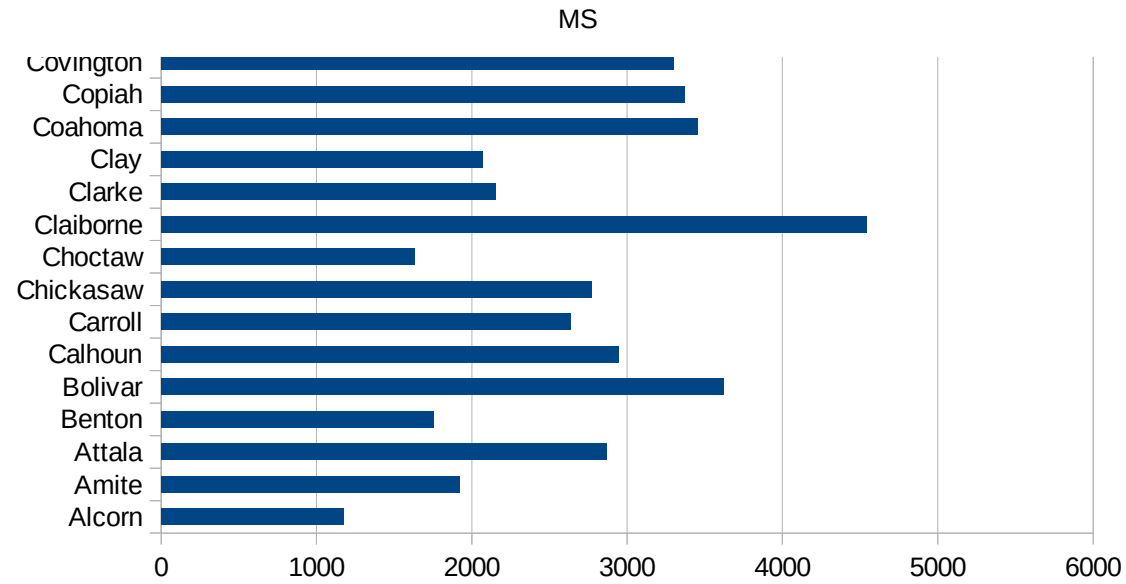

28135 Tallahatchie	3867.877315
28137 Tate	2583.539066
28139 Tippah	1700.386451
28141 Tishomingo	2246.324663
28143 Tunica	3600.160901
28145 Union	2314.199818
28147 Walthall	3470.445904
28149 Warren	2436.330561
28151 Washington	3774.715398
28153 Wayne	3842.743127
28155 Webster	2421.332244
28157 Wilkinson	2445.404914
28159 Winston	3462.703
28161 Yalobusha	2550.032279
28163 Yazoo	2977.201926