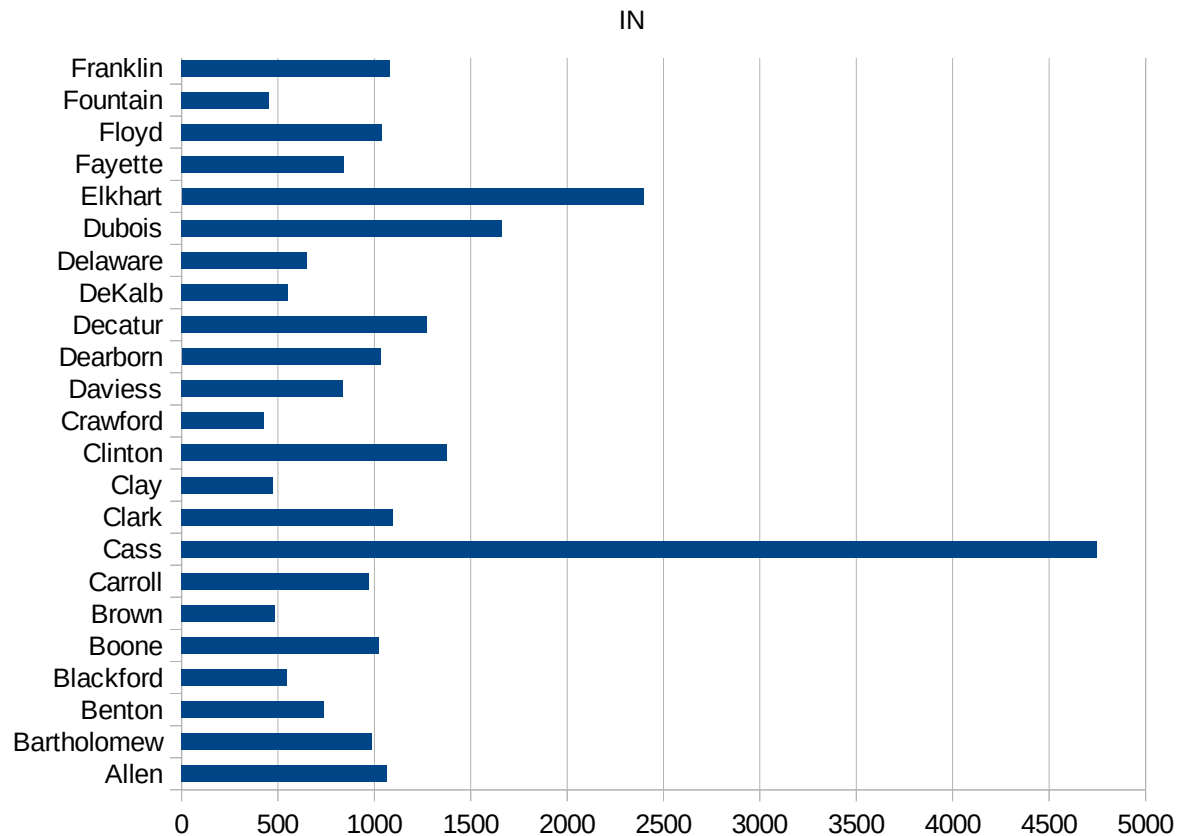

18135 Randolph	498.9738844
18137 Ripley	746.765768
18139 Rush	510.1122247
18141 St. Joseph	1321.41182
18143 Scott	1139.12388
18145 Shelby	1267.015002
18147 Spencer	673.9804201
18149 Starke	776.1063876
18151 Steuben	615.8561268
18153 Sullivan	666.9888835
18155 Switzerland	494.5413828
18157 Tippecanoe	641.2912851
18159 Tipton	945.2670545
18161 Union	582.6346454
18163 Vanderburgh	1117.287566
18165 Vermillion	374.7012081
18167 Vigo	650.9228391
18169 Wabash	543.4782609
18171 Warren	290.4514099
18173 Warrick	939.7925424
18175 Washington	508.1773611
18177 Wayne	583.8995389
18179 Wells	616.8900234
18181 White	1558.03257
18183 Whitley	454.8922932