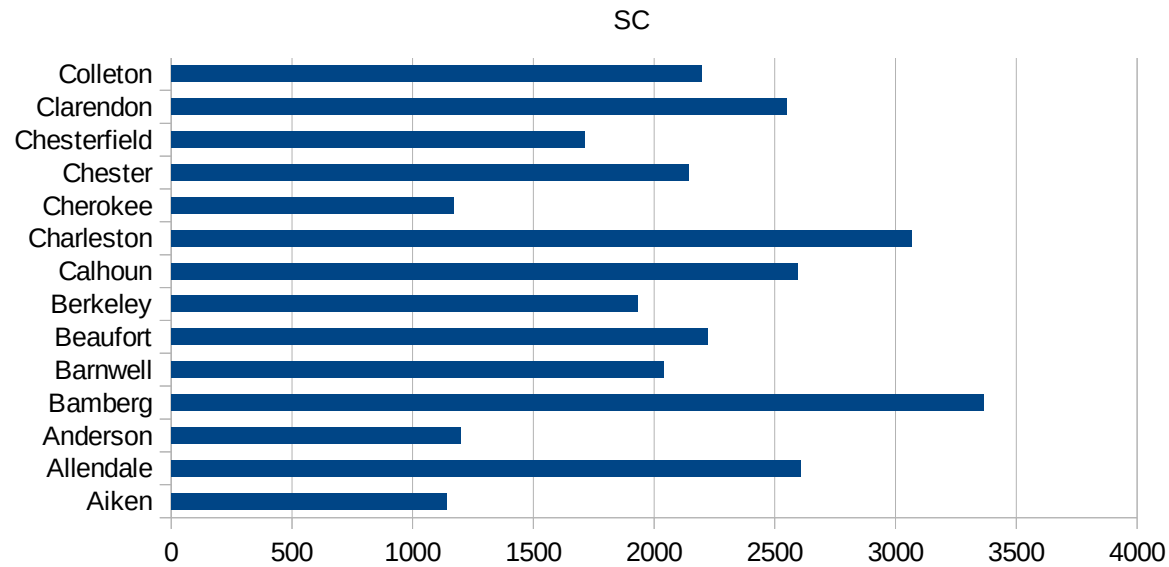

| | |
|--------------------|-------------|
| 45067 Marion | 1804.181836 |
| 45069 Marlboro | 1954.693537 |
| 45071 Newberry | 2219.626168 |
| 45073 Oconee | 1076.887743 |
| 45075 Orangeburg | 2818.229922 |
| 45077 Pickens | 1501.556785 |
| 45079 Richland | 2150.872216 |
| 45081 Saluda | 2263.434579 |
| 45083 Spartanburg | 1329.136507 |
| 45085 Sumter | 2400.668469 |
| 45087 Union | 1368.113827 |
| 45089 Williamsburg | 3352.283866 |
| 45091 York | 1326.800867 |