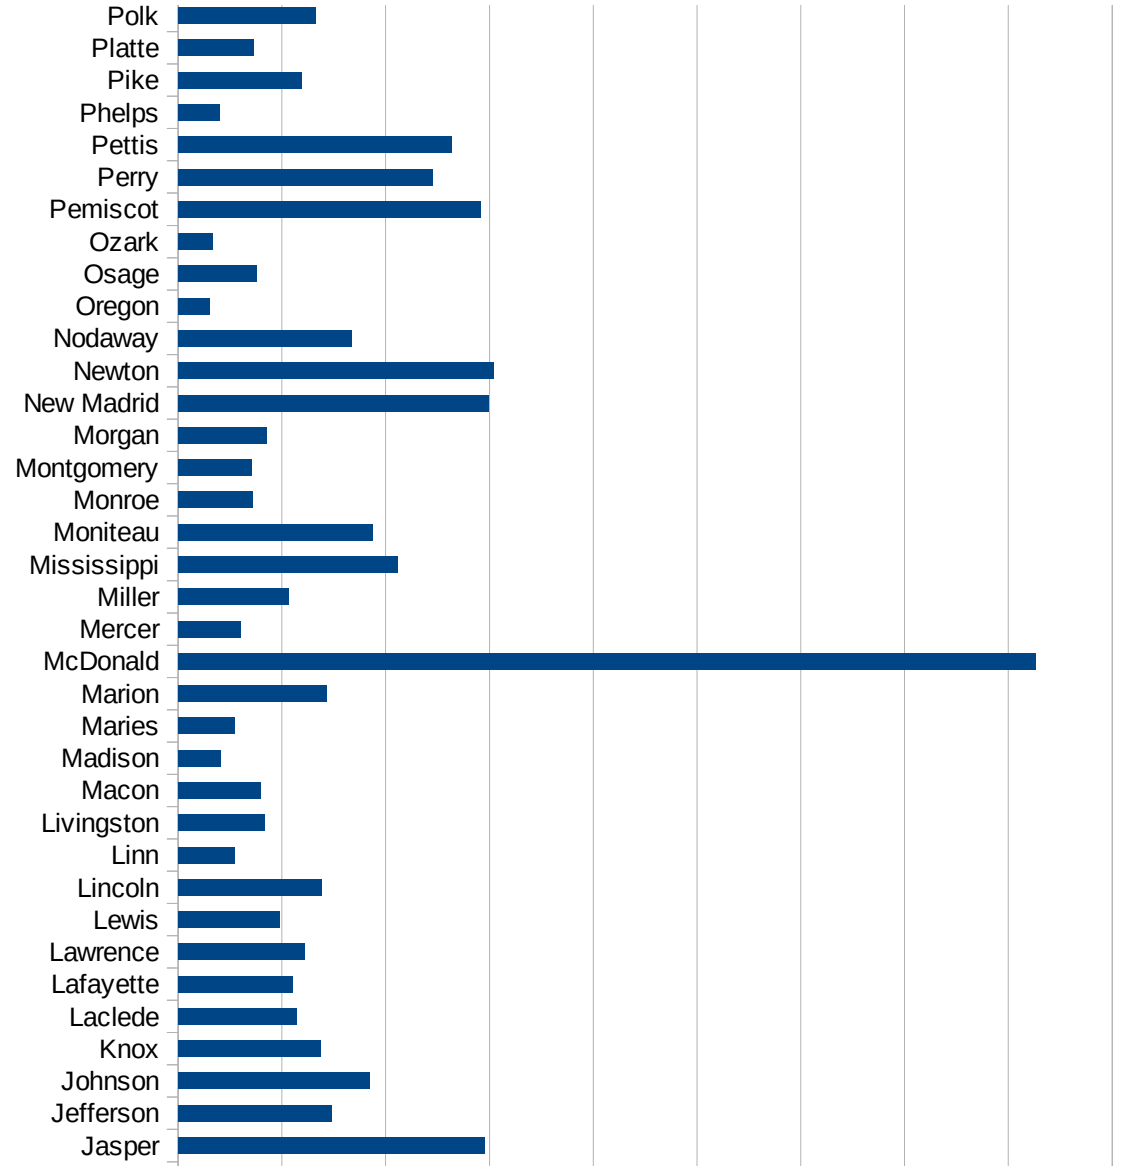

MN

29173
29175
29177
29179
29181
29195
29197
29199
29201
29203
29205
29183
29185
29187
29189
29510
29186
29207
29209
29211
29213
29215

29217
29219
29221
29223
29225
29227
29229

MO

MO

| | |
|-------------------|-------------|
| 29067 Douglas | 665.5200778 |
| 29069 Dunklin | 1084.185841 |
| 29071 Franklin | 619.2726922 |
| 29073 Gasconade | 176.8106086 |
| 29075 Gentry | 1282.438141 |
| 29077 Greene | 555.2834138 |
| 29079 Grundy | 292.5156345 |
| 29081 Harrison | 713.0972189 |
| 29083 Henry | 385.4625551 |
| 29085 Hickory | 357.5559996 |
| 29087 Holt | 181.6530427 |
| 29089 Howard | 522.8371313 |
| 29091 Howell | 391.7556642 |
| 29093 Iron | 216.1737251 |
| 29095 Jackson | 593.3112192 |
| 29097 Jasper | 1475.513114 |
| 29099 Jefferson | 741.2624194 |
| 29101 Johnson | 920.7485275 |
| 29103 Knox | 684.063846 |
| 29105 Laclede | 568.4204631 |
| 29107 Lafayette | 552.1811154 |
| 29109 Lawrence | 607.4193801 |
| 29111 Lewis | 487.0624049 |
| 29113 Lincoln | 689.9421003 |
| 29115 Linn | 274.1546897 |
| 29117 Livingston | 415.9514063 |
| 29121 Macon | 395.9611958 |
| 29123 Madison | 205.11979 |
| 29125 Maries | 273.6914129 |
| 29127 Marion | 713.4862899 |
| 29119 McDonald | 4129.473958 |
| 29129 Mercer | 302.1148036 |
| 29131 Miller | 532.8386486 |
| 29133 Mississippi | 1057.288542 |