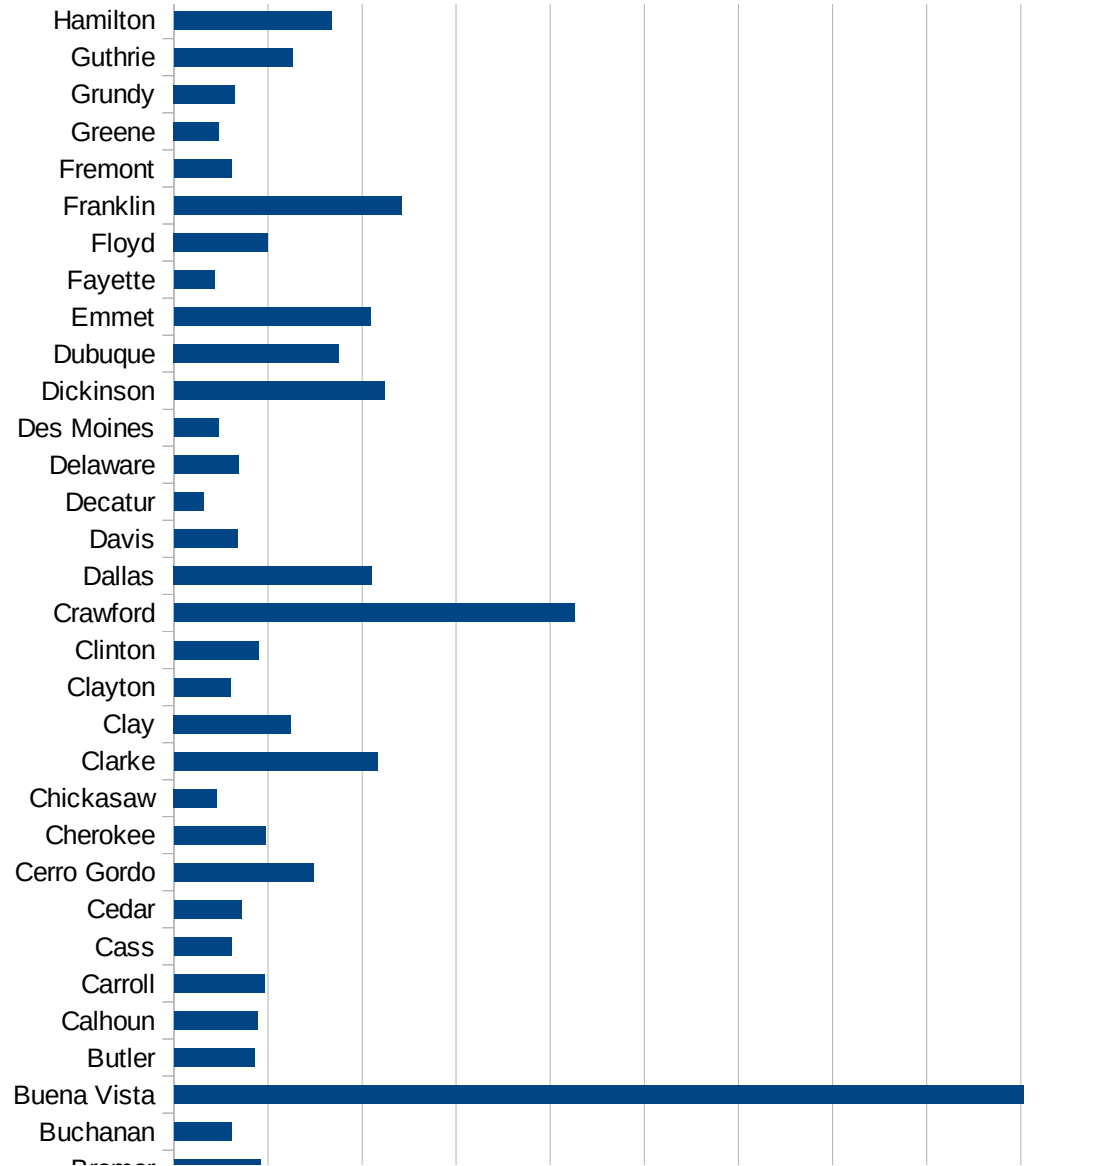

19135 Monroe	949.9358151
19137 Montgomery	599.820054
19139 Muscatine	1982.342938
19141 O'Brien	1018.786127
19143 Osceola	1390.728477
19145 Page	622.9916716
19147 Palo Alto	985.5526935
19149 Plymouth	1872.883044
19151 Pocahontas	1735.905045
19153 Polk	2143.660561
19155 Pottawattamie	1424.096308
19157 Poweshiek	855.6607305
19159 Ringgold	462.962963
19161 Sac	884.864698
19163 Scott	1005.869012
19165 Shelby	1606.495077
19167 Sioux	1841.93188
19169 Story	1195.657714
19171 Tama	3277.330809
19173 Taylor	1615.247941
19175 Union	631.1190226
19177 Van Buren	512.8205128
19179 Wapello	2570.657577
19181 Warren	1120.338452
19183 Washington	1377.53489
19185 Wayne	312.4511795
19187 Webster	2276.924773
19189 Winnebago	817.6459403
19191 Winneshiek	484.2977682
19193 Woodbury	3641.541267
19195 Worth	898.966859
19197 Wright	3743.104807