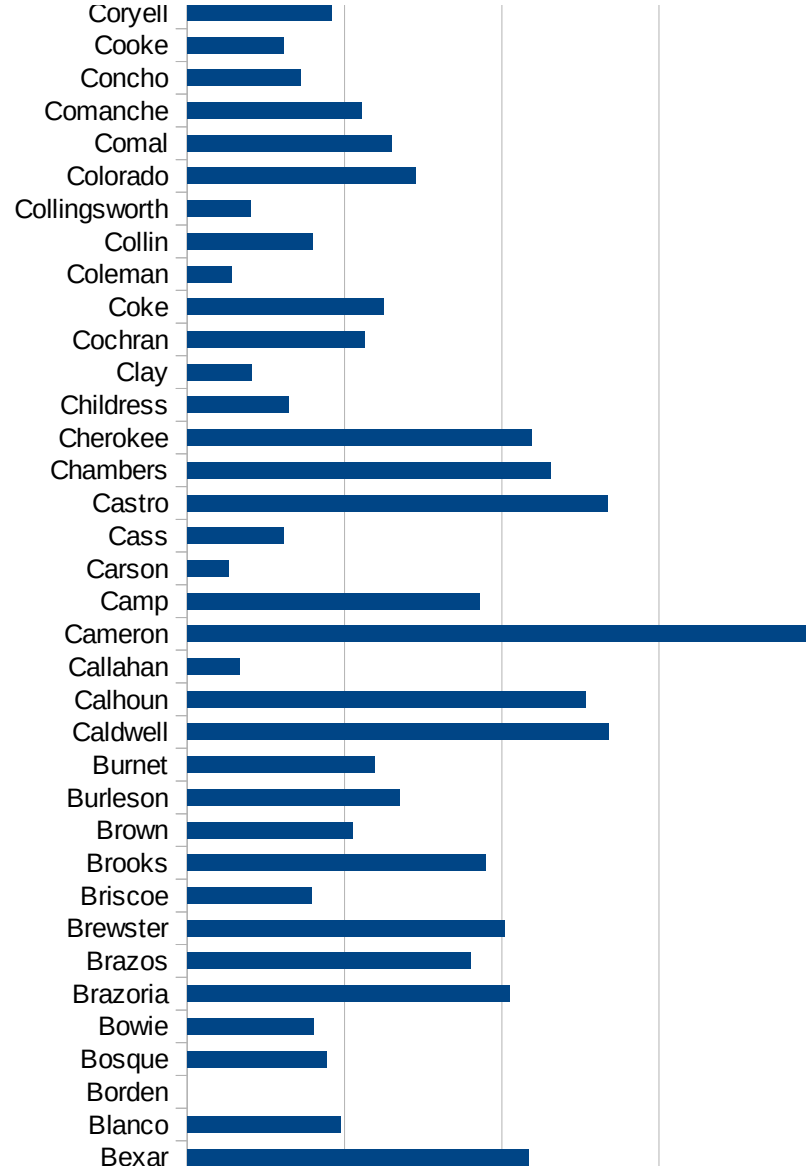

TX

48407 San Jacinto	633.7268011
48409 San Patricio	1453.066838
48411 San Saba	396.432111
48413 Schleicher	1243.523316
48415 Scurry	2893.394996
48417 Shackelford	584.0762373
48419 Shelby	1593.359037
48421 Sherman	1331.601169
48423 Smith	1096.337867
48425 Somervell	854.0372671
48427 Starr	3485.470748
48429 Stephens	519.4529842
48431 Sterling	0
48433 Stonewall	367.1071953
48435 Sutton	1756.253326
48437 Swisher	1098.901099
48439 Tarrant	1557.317724
48441 Taylor	820.9822726
48443 Terrell	243.0133657
48445 Terry	1294.050623
48447 Throckmorton	264.0264026
48449 Titus	3902.158448
48451 Tom Green	2318.320656
48453 Travis	1861.792218
48455 Trinity	1058.34464
48457 Tyler	585.3613569
48459 Upshur	605.9137179
48461 Upton	435.8485426
48463 Uvalde	2067.347091
48465 Val Verde	3440.49748
48467 Van Zandt	703.3327978
48469 Victoria	3796.381811
48471 Walker	4241.169978
48473 Waller	875.2776418