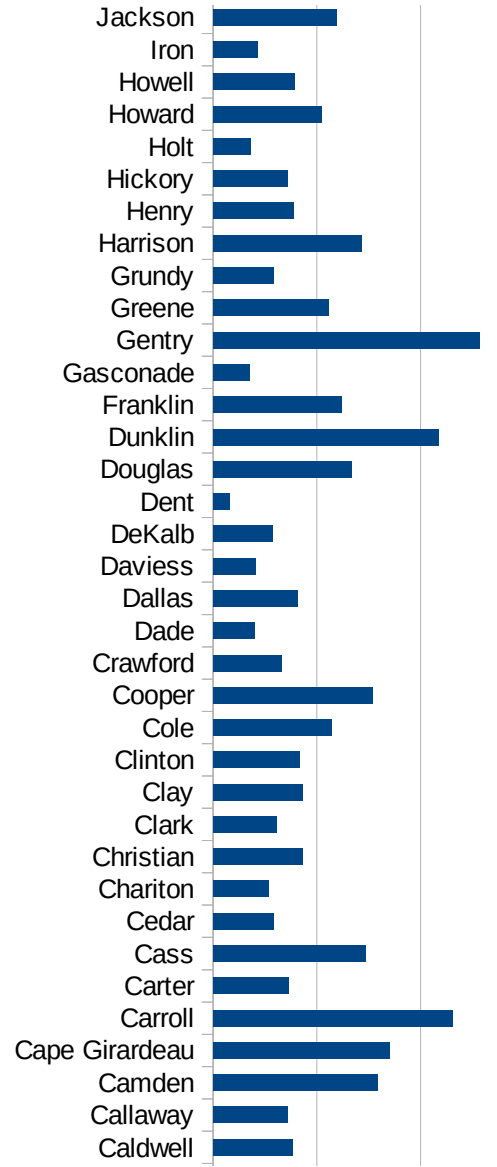

MO

29135 Moniteau	936.6664599
29137 Monroe	357.8024007
29139 Montgomery	355.470782
29141 Morgan	427.3504274
29143 New Madrid	1497.456059
29145 Newton	1520.612364
29147 Nodaway	833.9311334
29149 Oregon	151.7882554
29151 Osage	379.1745661
29153 Ozark	166.3524454
29155 Pemiscot	1456.489676
29157 Perry	1227.154047
29159 Pettis	1316.346199
29161 Phelps	201.1982473
29163 Pike	594.4660614
29165 Platte	362.1886683
29167 Polk	661.4701407
29169 Pulaski	442.1886415
29171 Putnam	273.2814799
29173 Ralls	332.9416373
29175 Randolph	294.7946533
29177 Ray	520.0367085
29179 Reynolds	255.8362648
29181 Ripley	402.9550034
29195 Saline	1926.184756
29197 Schuyler	239.182431
29199 Scotland	302.053967
29201 Scott	1055.697124
29203 Shannon	525.0946392
29205 Shelby	628.0991736
29183 St. Charles	1058.66497
29185 St. Clair	255.4550293
29187 St. Francois	587.7766449
29189 St. Louis	1533.08357