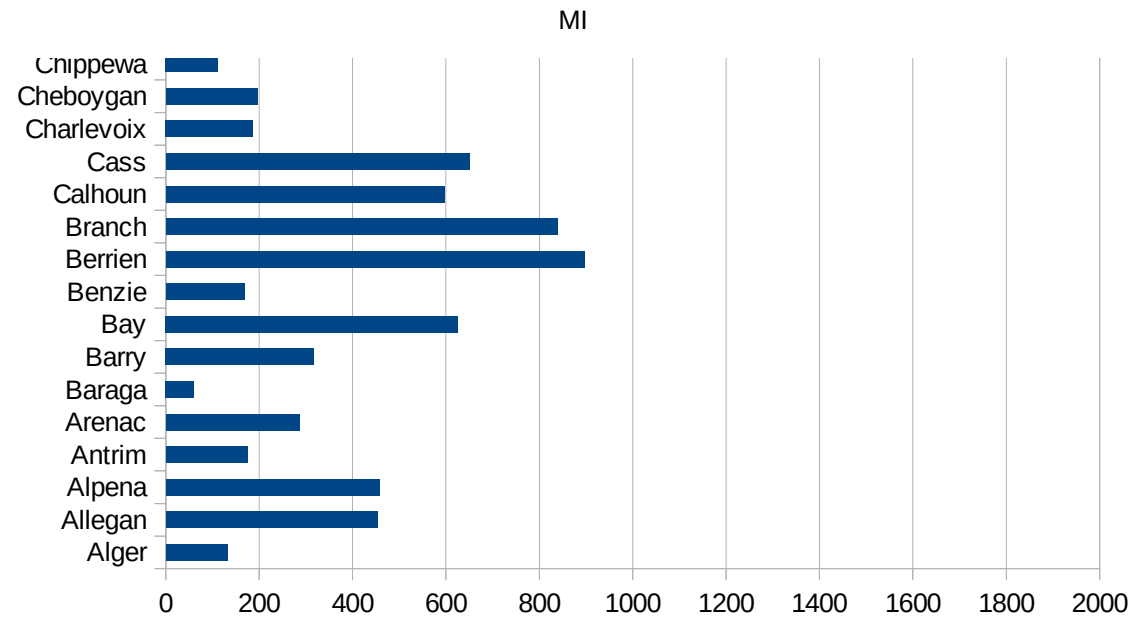

26135 Oscoda	289.9951667
26137 Otsego	547.3342793
26139 Ottawa	637.5346823
26141 Presque Isle	157.0105197
26143 Roscommon	226.0927818
26145 Saginaw	1076.519916
26147 St. Clair	518.3981122
26149 St. Joseph	982.9136838
26151 Sanilac	267.1069885
26153 Schoolcraft	161.1303917
26155 Shiawassee	513.256687
26157 Tuscola	677.8886435
26159 Van Buren	605.7151946
26161 Washtenaw	696.0262883
26163 Wayne	1620.566363
26165 Wexford	206.179406