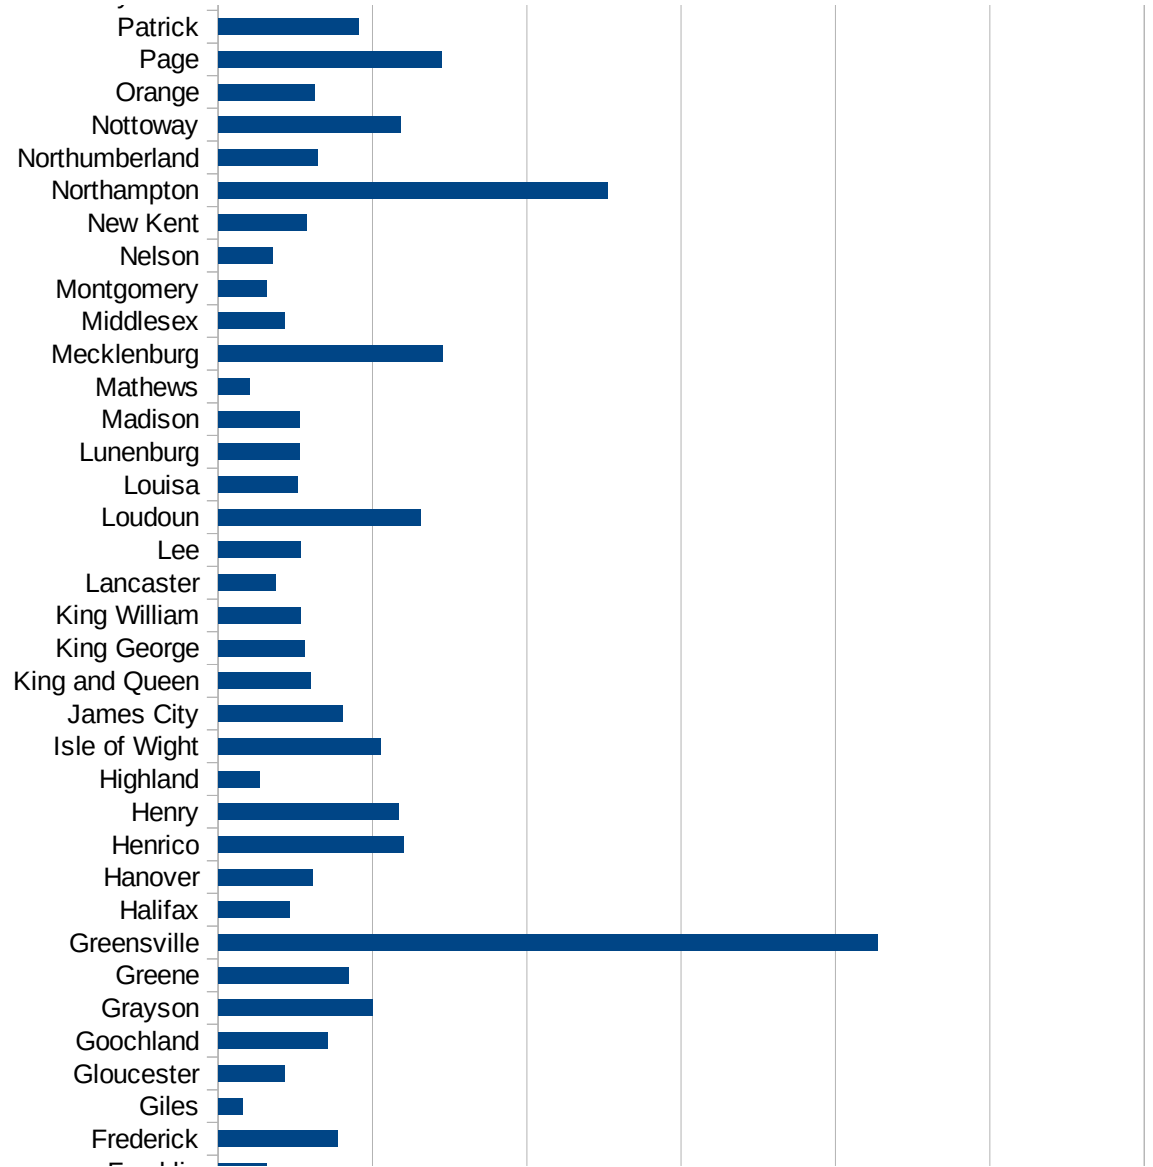

VA

51141 Patrick	910.9941719
51143 Pittsylvania	831.8430163
51145 Powhatan	510.4662715
51147 Prince Edward	1843.137255
51149 Prince George	1092.379602
51153 Prince William	2043.969052
51155 Pulaski	264.193037
51157 Rappahannock	606.7291782
51159 Richmond	3562.735118
51161 Roanoke	529.3761228
51163 Rockbridge	298.8748242
51165 Rockingham	1169.317119
51167 Russell	486.0176462
51169 Scott	515.4639175
51171 Shenandoah	1659.88459
51173 Smyth	495.5368863
51175 Southampton	1558.057546
51177 Spotsylvania	1127.847554
51179 Stafford	936.9165111
51181 Surry	803.2128514
51183 Sussex	2740.945092
51185 Tazewell	298.6170603
51187 Warren	889.933255
51191 Washington	424.616742
51193 Westmoreland	1194.615816
51195 Wise	441.965695
51197 Wythe	403.4221326
51199 York	551.2484155
51510 Alexandria	1865.694886
51520 Bristol	533.9157869
51530 Buena Vista	897.8675645
51540 Charlottesville	1134.734086
51550 Chesapeake	1219.120156
51570 Colonial Heights	1121.51629