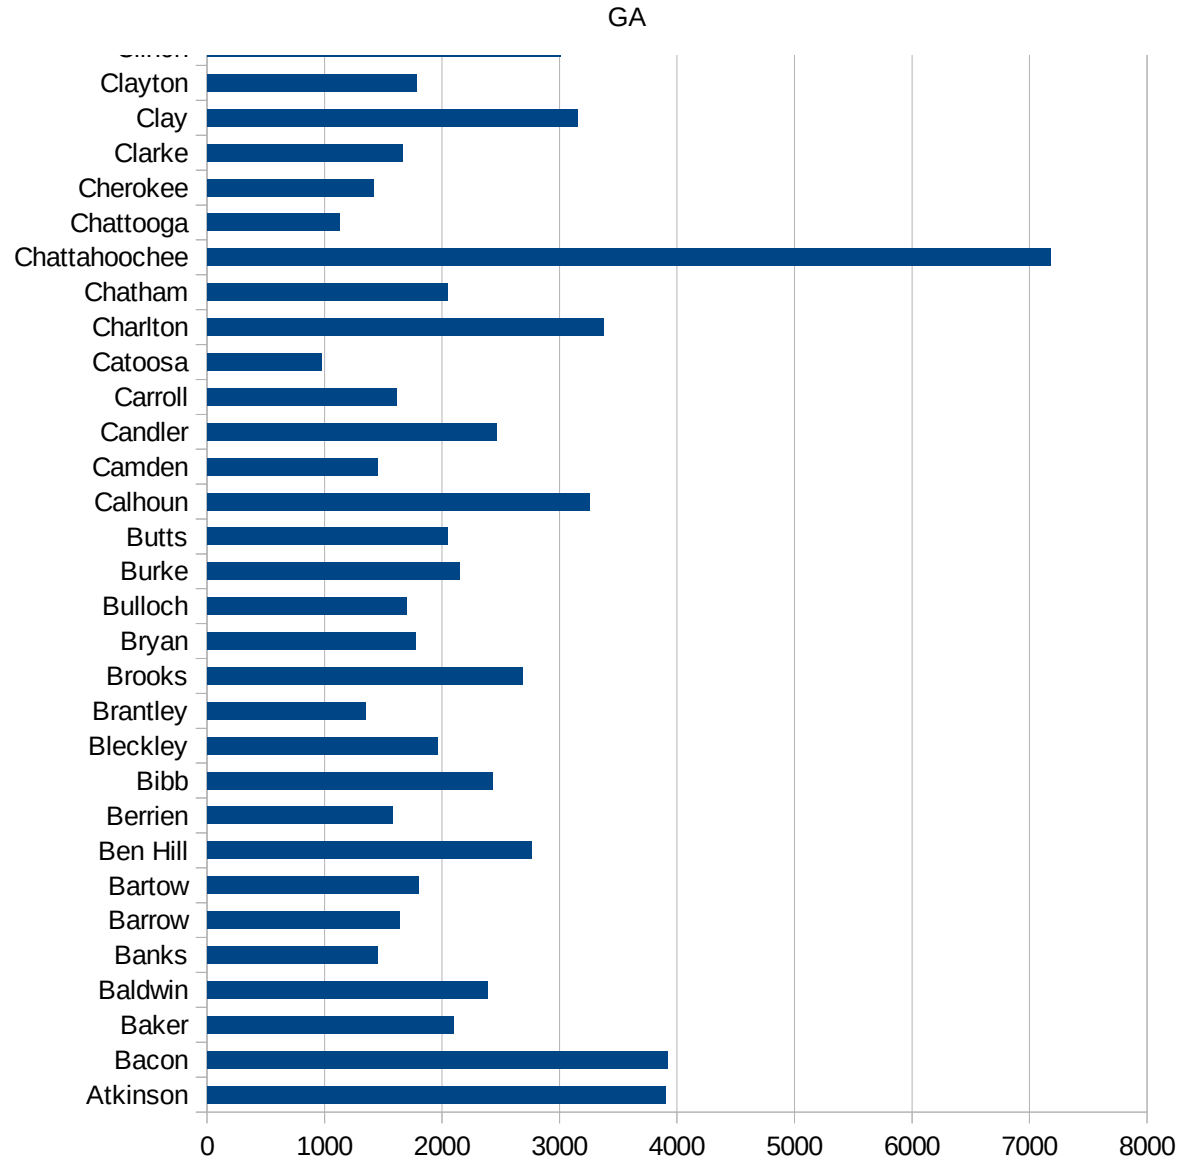

13275 Thomas	2553.545716
13277 Tift	3359.54253
13279 Toombs	2912.188046
13281 Towns	1274.046574
13283 Treutlen	1909.237774
13285 Troup	3301.253677
13287 Turner	3172.39636
13289 Twiggs	1489.985344
13291 Union	1187.450523
13293 Upson	2162.883845
13295 Walker	1041.636652
13297 Walton	1233.115515
13299 Ware	3279.147982
13301 Warren	1523.51933
13303 Washington	2383.989012
13305 Wayne	2650.295223
13307 Webster	1531.980084
13309 Wheeler	1205.736769
13311 White	1197.864531
13313 Whitfield	3435.451942
13315 Wilcox	2110.758057
13317 Wilkes	1954.232483
13319 Wilkinson	2434.705622
13321 Worth	2216.857973