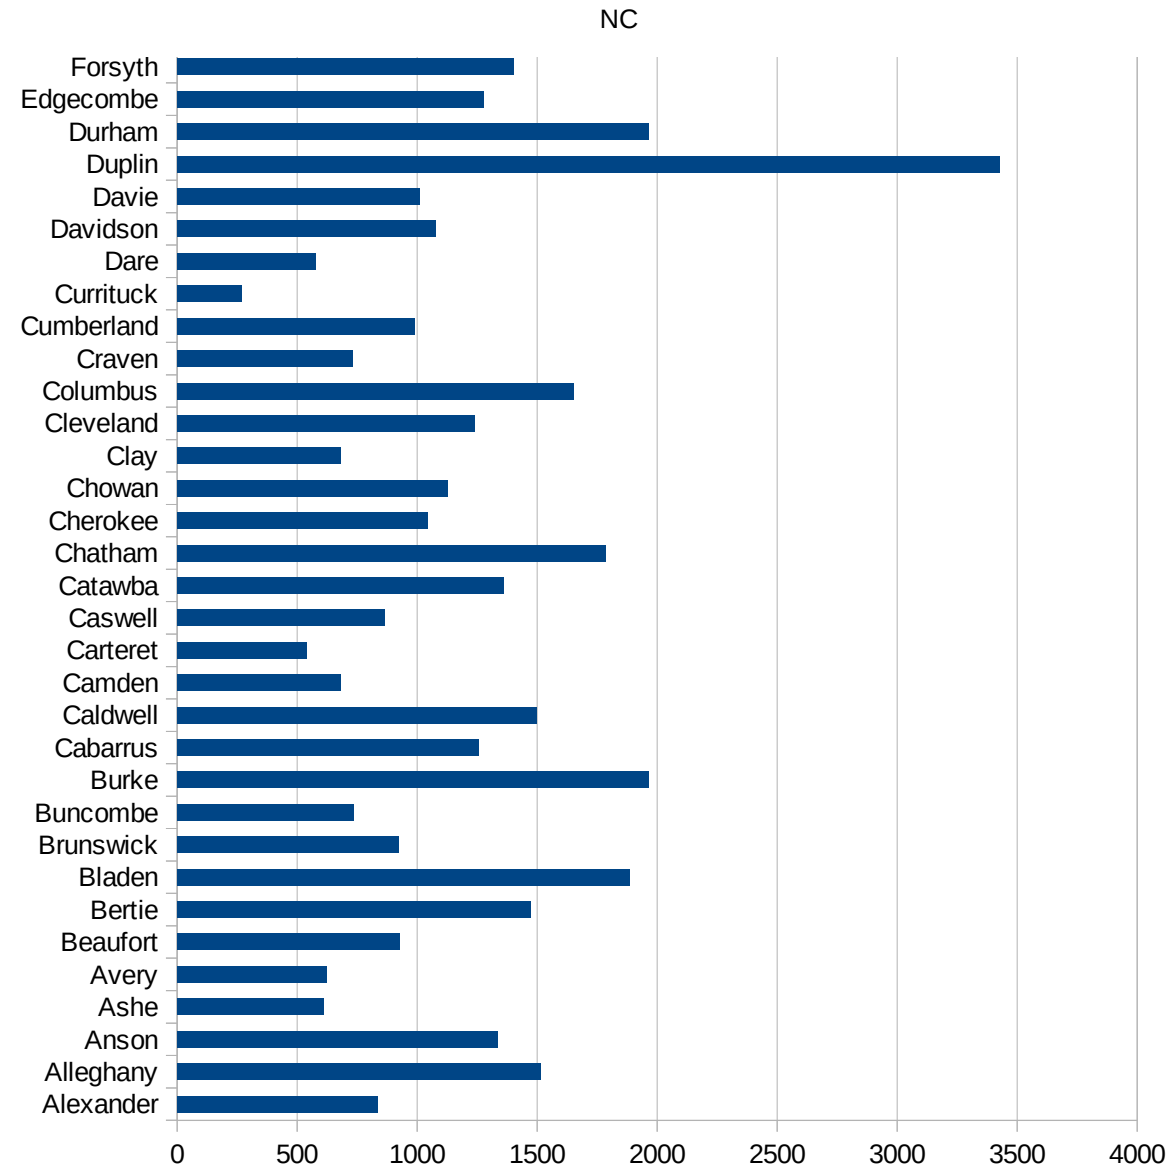

37135 Orange	928.5953967
37137 Pamlico	576.1641673
37139 Pasquotank	1067.130856
37141 Pender	1071.394099
37143 Perquimans	655.639994
37145 Person	572.0505227
37147 Pitt	1141.656569
37149 Polk	795.691621
37151 Randolph	1528.416265
37153 Richmond	1160.692405
37155 Robeson	2158.066009
37157 Rockingham	625.2067483
37159 Rowan	1571.547904
37161 Rutherford	1168.706791
37163 Sampson	2382.67375
37165 Scotland	1048.549267
37167 Stanly	1754.32944
37169 Stokes	651.0216201
37171 Surry	1334.296992
37173 Swain	842.4008424
37175 Transylvania	423.7907351
37177 Tyrrell	2396.514161
37179 Union	1333.570714
37181 Vance	1745.098919
37183 Wake	1112.143586
37185 Warren	1312.667239
37187 Washington	1138.375917
37189 Watauga	564.8404683
37191 Wayne	1975.691289
37193 Wilkes	1229.633735
37195 Wilson	1858.694985
37197 Yadkin	1470.31404
37199 Yancey	636.764788