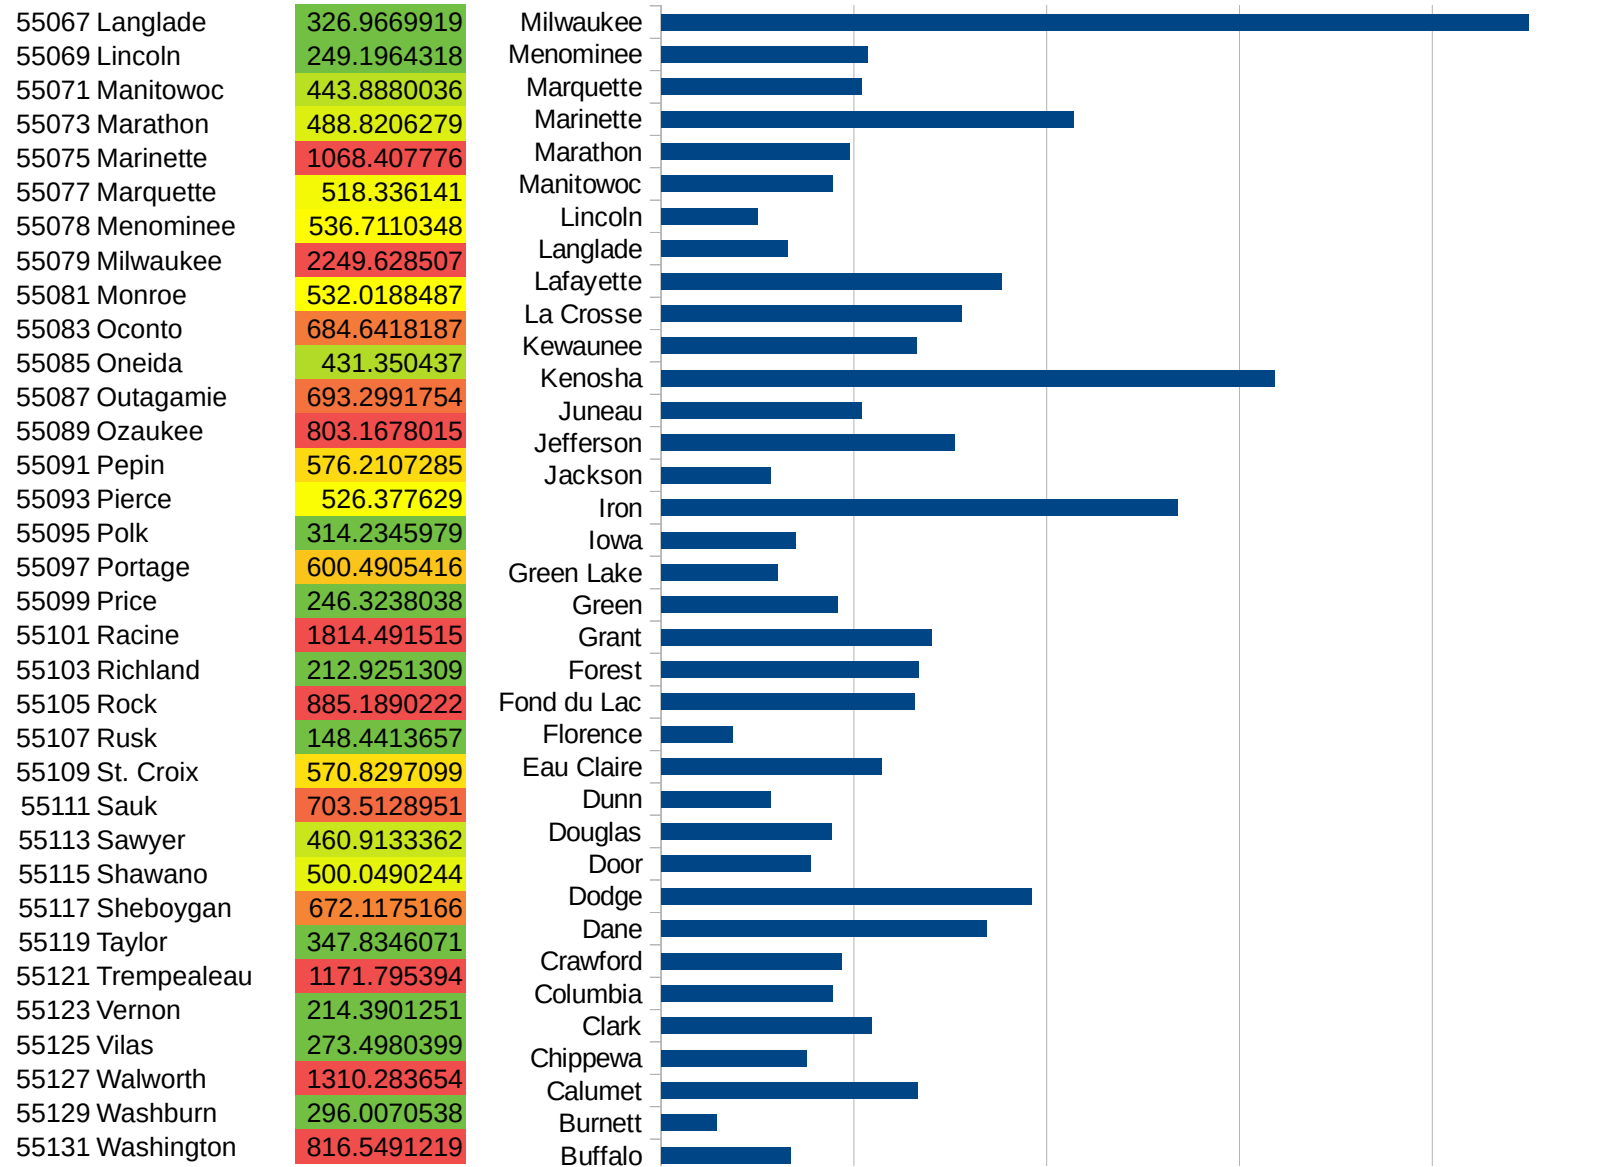

WI

| | |
|-----------------|-------------|
| 55133 Waukesha | 1080.204033 |
| 55135 Waupaca | 925.1290878 |
| 55137 Waushara | 494.580225 |
| 55139 Winnebago | 708.6890422 |
| 55141 Wood | 440.7638081 |