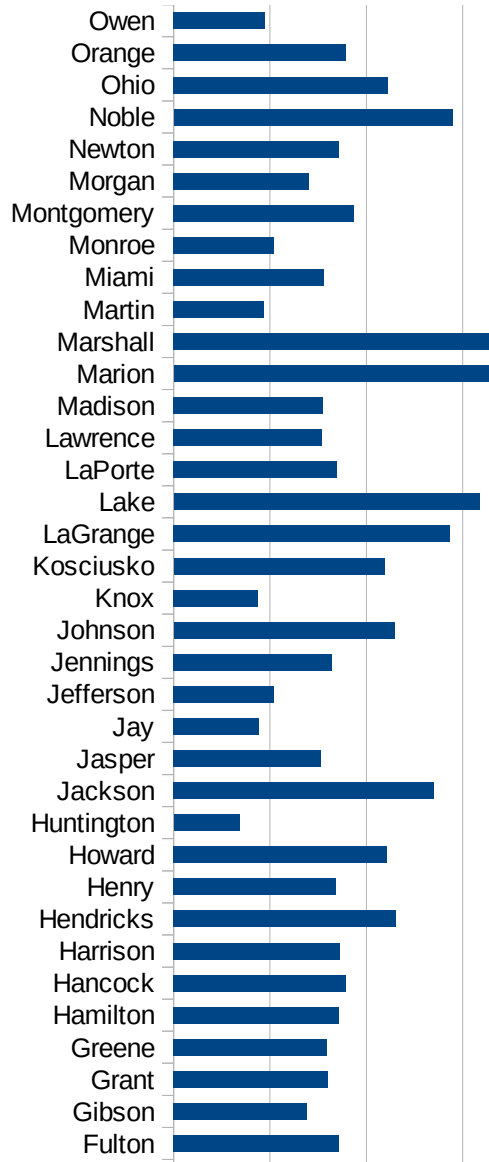

IN

| | |
|------------------|-------------|
| 18067 Howard | 1108.467086 |
| 18069 Huntington | 342.1633554 |
| 18071 Jackson | 1351.136905 |
| 18073 Jasper | 764.1594246 |
| 18075 Jay | 443.0745521 |
| 18077 Jefferson | 518.5047193 |
| 18079 Jennings | 822.1361052 |
| 18081 Johnson | 1145.143223 |
| 18083 Knox | 436.3734923 |
| 18085 Kosciusko | 1093.970559 |
| 18087 LaGrange | 1431.477244 |
| 18089 Lake | 1587.082044 |
| 18091 LaPorte | 846.3097803 |
| 18093 Lawrence | 770.7804152 |
| 18095 Madison | 775.9890775 |
| 18097 Marion | 1685.189647 |
| 18099 Marshall | 1714.668742 |
| 18101 Martin | 469.8052266 |
| 18103 Miami | 778.8118199 |
| 18105 Monroe | 521.3828216 |
| 18107 Montgomery | 936.212382 |
| 18109 Morgan | 703.1205431 |
| 18111 Newton | 856.4699165 |
| 18113 Noble | 1447.445931 |
| 18115 Ohio | 1112.251882 |
| 18117 Orange | 892.8113295 |
| 18119 Owen | 474.9340369 |
| 18121 Parke | 301.293791 |
| 18123 Perry | 978.9550832 |
| 18125 Pike | 475.4230459 |
| 18127 Porter | 798.9669446 |
| 18129 Posey | 700.8613939 |
| 18131 Pulaski | 649.6110354 |
| 18133 Putnam | 825.8556341 |