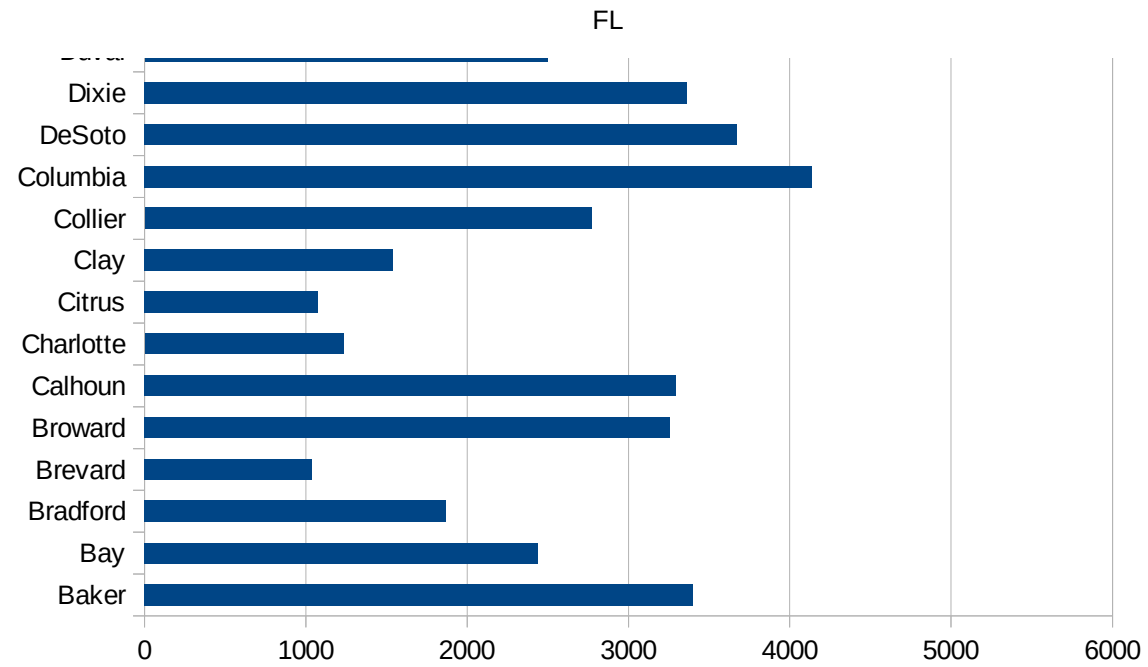

DC

29173
29175
29177
29179
29181
29195
29197
29199
29201
29203
29205
29183
29185
29187
29189
29510
29186
29207
29209
29211
29213
29215

29217
29219
29221
29223
29225
29227
29229

FL

FL

| | |
|------------------|-------------|
| 12069 Lake | 1466.78074 |
| 12071 Lee | 2215.44904 |
| 12073 Leon | 1749.04787 |
| 12075 Levy | 1712.043169 |
| 12077 Liberty | 4812.581294 |
| 12079 Madison | 3831.831184 |
| 12081 Manatee | 2379.354447 |
| 12083 Marion | 1852.340566 |
| 12085 Martin | 2393.855026 |
| 12086 Miami-Dade | 4893.211534 |
| 12087 Monroe | 2063.257227 |
| 12089 Nassau | 1459.828502 |
| 12091 Okaloosa | 1730.601296 |
| 12093 Okeechobee | 2592.869008 |
| 12095 Orange | 2320.799337 |
| 12097 Osceola | 2678.877143 |
| 12099 Palm Beach | 2533.142298 |
| 12101 Pasco | 1329.0588 |
| 12103 Pinellas | 1856.18489 |
| 12105 Polk | 2068.476531 |
| 12107 Putnam | 2075.158772 |
| 12109 St. Johns | 1470.142885 |
| 12111 St. Lucie | 1843.501657 |
| 12113 Santa Rosa | 2237.536869 |
| 12115 Sarasota | 1479.665728 |
| 12117 Seminole | 1543.075292 |
| 12119 Sumter | 1043.851065 |
| 12121 Suwannee | 3410.196646 |
| 12123 Taylor | 4536.835777 |
| 12125 Union | 2911.646586 |
| 12127 Volusia | 1468.391235 |
| 12129 Wakulla | 2236.52999 |
| 12131 Walton | 2000.700525 |
| 12133 Washington | 3524.919614 |