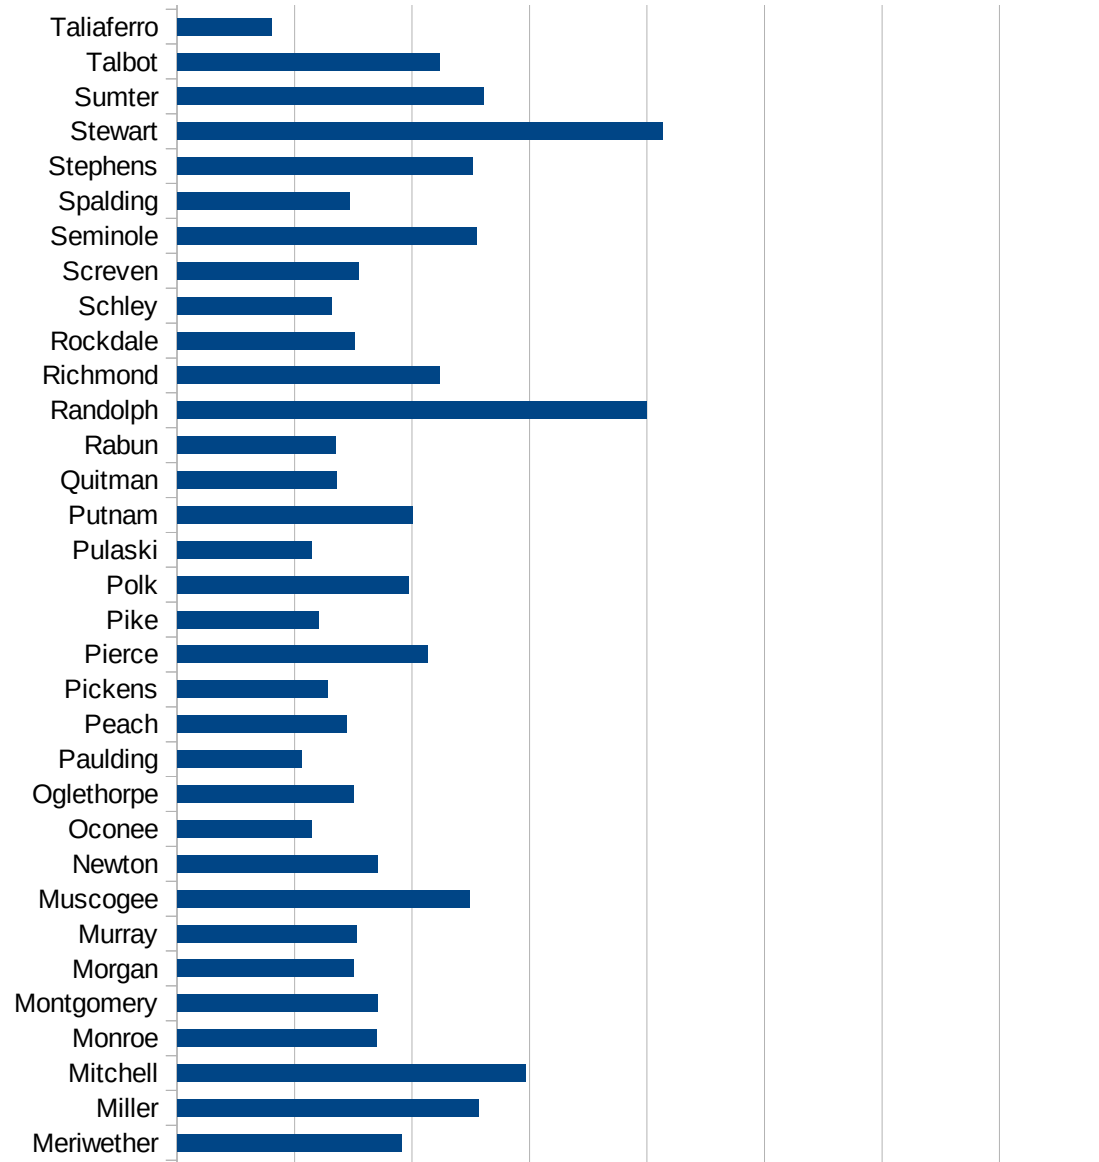

GA

| | |
|-----------------|-------------|
| 13069 Coffee | 3473.882069 |
| 13071 Colquitt | 3432.619758 |
| 13073 Columbia | 1520.503464 |
| 13075 Cook | 2592.937886 |
| 13077 Coweta | 1055.092415 |
| 13079 Crawford | 860.5293067 |
| 13081 Crisp | 1730.011946 |
| 13083 Dade | 795.0203377 |
| 13085 Dawson | 1598.692341 |
| 13087 Decatur | 3044.214487 |
| 13089 DeKalb | 1889.081868 |
| 13091 Dodge | 1139.821299 |
| 13093 Dooly | 1882.387276 |
| 13095 Dougherty | 3018.313734 |
| 13097 Douglas | 1877.094357 |
| 13099 Early | 3591.295013 |
| 13101 Echols | 5625 |
| 13103 Effingham | 1218.845474 |
| 13105 Elbert | 1914.225941 |
| 13107 Emanuel | 2361.577923 |
| 13109 Evans | 2518.421789 |
| 13111 Fannin | 1344.168849 |
| 13113 Fayette | 1021.51438 |
| 13115 Floyd | 1613.446751 |
| 13117 Forsyth | 996.1455886 |
| 13119 Franklin | 1806.888763 |
| 13121 Fulton | 1987.784183 |
| 13123 Gilmer | 2060.617861 |
| 13125 Glascock | 834.7245409 |
| 13127 Glynn | 3042.748683 |
| 13129 Gordon | 2123.602323 |
| 13131 Grady | 2032.487474 |
| 13133 Greene | 1836.365691 |
| 13135 Gwinnett | 2196.854646 |