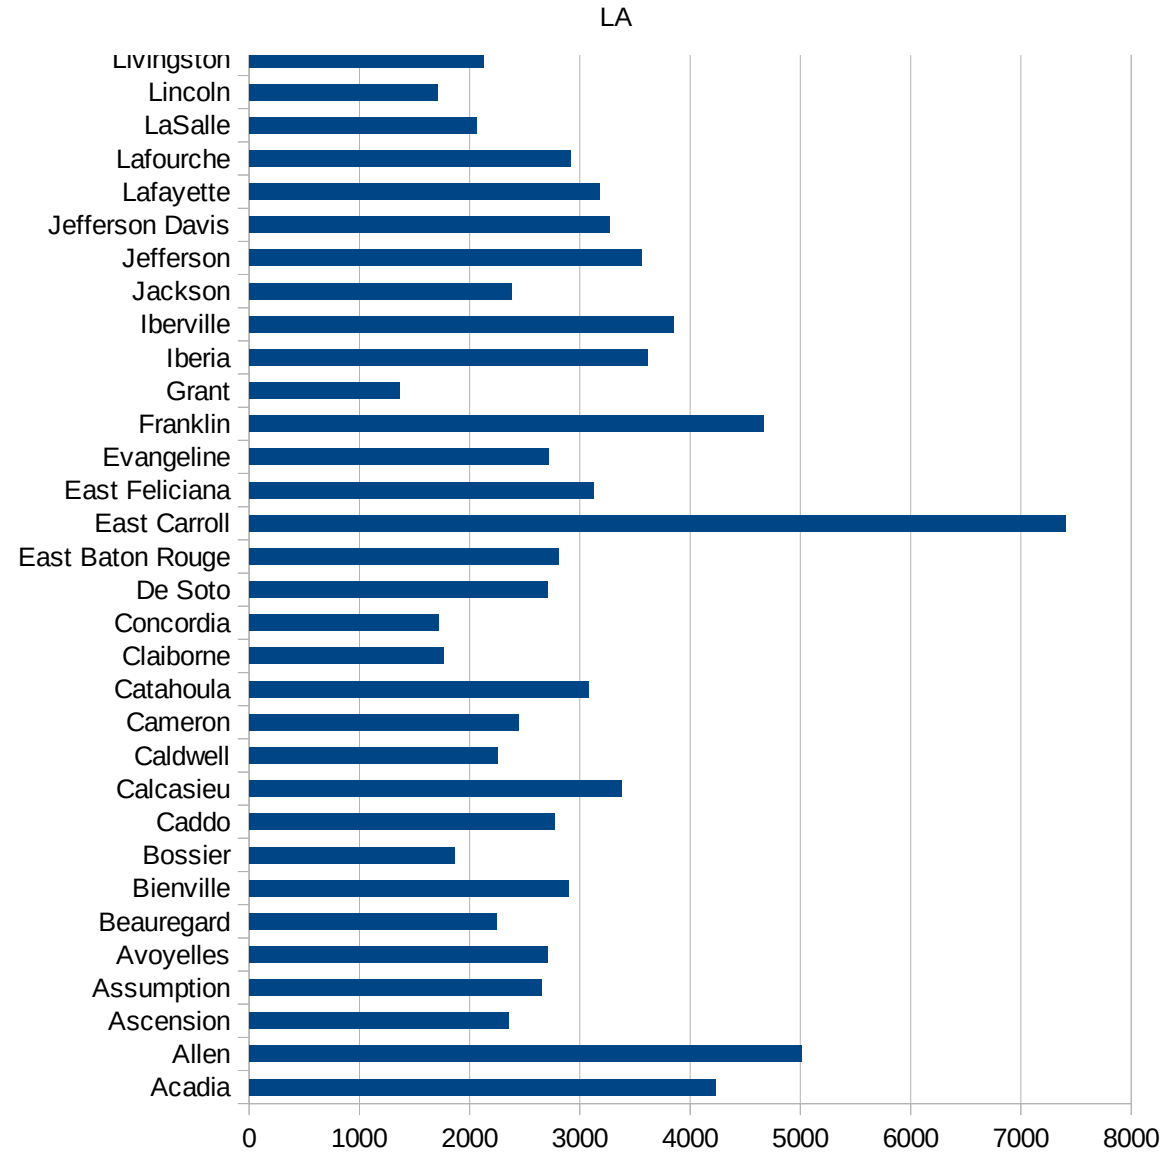

| | |
|----------------------------|-------------|
| 22067 Morehouse | 2110.402394 |
| 22069 Natchitoches | 2046.095346 |
| 22071 Orleans | 2763.384705 |
| 22073 Ouachita | 3186.92345 |
| 22075 Plaquemines | 1969.243913 |
| 22077 Pointe Coupee | 3691.886964 |
| 22079 Rapides | 2548.214641 |
| 22081 Red River | 2878.376784 |
| 22083 Richland | 2991.283677 |
| 22085 Sabine | 2738.015979 |
| 22087 St. Bernard | 2382.226408 |
| 22089 St. Charles | 2821.535959 |
| 22091 St. Helena | 2679.789515 |
| 22093 St. James | 3432.048296 |
| 22095 St. John the Baptist | 3320.674324 |
| 22097 St. Landry | 3356.531825 |
| 22099 St. Martin | 3233.80765 |
| 22101 St. Mary | 3276.811187 |
| 22103 St. Tammany | 2062.29103 |
| 22105 Tangipahoa | 2646.194787 |
| 22107 Tensas | 2039.444195 |
| 22109 Terrebonne | 2767.044073 |
| 22111 Union | 3184.057322 |
| 22113 Vermilion | 2692.629116 |
| 22115 Vernon | 1580.02456 |
| 22117 Washington | 2775.75029 |
| 22119 Webster | 2314.552297 |
| 22121 West Baton Rouge | 2750.974382 |
| 22123 West Carroll | 2695.319614 |
| 22125 West Feliciana | 2296.248383 |
| 22127 Winn | 3014.008773 |