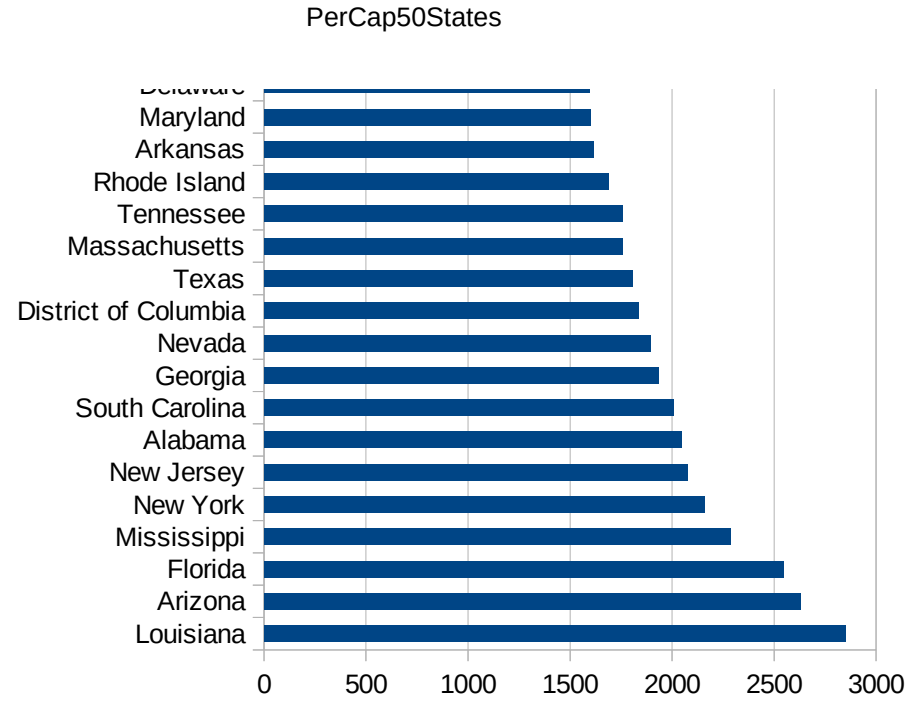

Idx	State	Population	Cases per 100,000
35	North Dakota	760077	1037.39489551716
32	New Mexico	2095428	1018.35997228251
39	Pennsylvania	12807060	976.149092766021
23	Michigan	9995915	933.671404768848
6	Colorado	5695564	902.842984470019
26	Missouri	6126452	890.482778613135
36	Ohio	11689442	879.648489637059
48	Washington	7535591	848.533313445488
18	Kentucky	4468402	801.024616854079
51	Wyoming	577737	531.902924687185
38	Oregon	4190713	519.577456151256
2	Alaska	737438	517.874045004461
30	New Hampshire	1356458	505.80261239198
27	Montana	1062305	480.46464998282
49	West Virginia	1805832	436.308582415197
20	Maine	1338404	302.599215184653
12	Hawaii	1420491	262.796455591764
46	Vermont	626299	233.754165342752