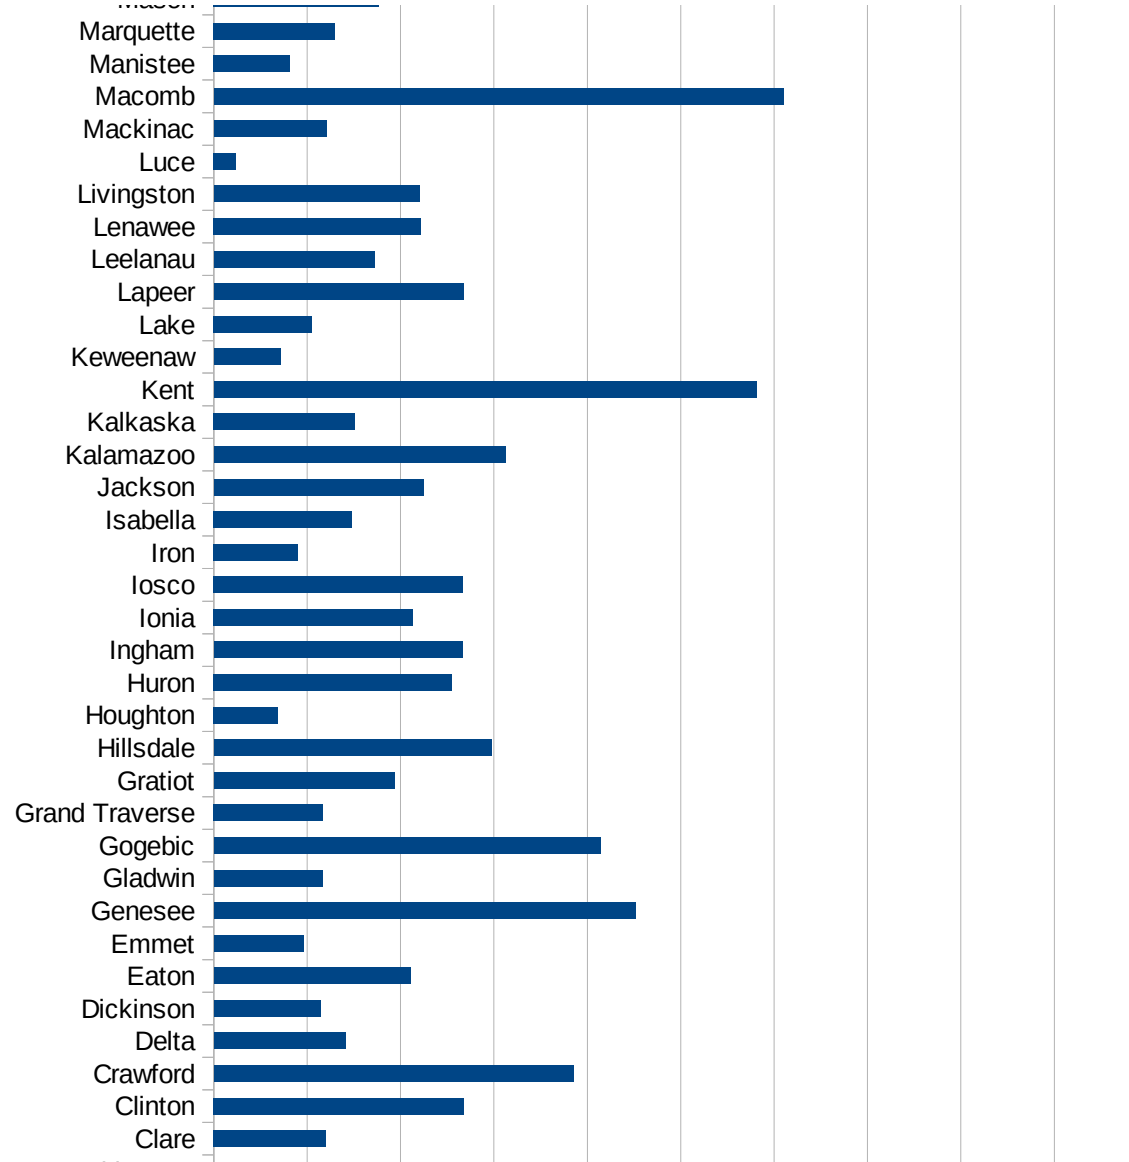

MI

| | |
|-------------------|-------------|
| 26067 Ionia | 426.7248092 |
| 26069 Iosco | 534.2689685 |
| 26071 Iron | 179.9046505 |
| 26073 Isabella | 296.1934186 |
| 26075 Jackson | 448.9274224 |
| 26077 Kalamazoo | 624.8348246 |
| 26079 Kalkaska | 302.962298 |
| 26081 Kent | 1162.459887 |
| 26083 Keweenaw | 141.97823 |
| 26085 Lake | 210.4199983 |
| 26087 Lapeer | 535.0570273 |
| 26089 Leelanau | 344.605771 |
| 26091 Lenawee | 443.6936479 |
| 26093 Livingston | 440.3212986 |
| 26095 Luce | 47.74789113 |
| 26097 Mackinac | 241.0308705 |
| 26099 Macomb | 1220.450433 |
| 26101 Manistee | 163.0789302 |
| 26103 Marquette | 260.0877984 |
| 26105 Mason | 353.95189 |
| 26107 Mecosta | 158.4567689 |
| 26109 Menominee | 639.603185 |
| 26111 Midland | 411.0132317 |
| 26113 Missaukee | 271.2896182 |
| 26115 Monroe | 668.0448554 |
| 26117 Montcalm | 304.83992 |
| 26119 Montmorency | 97.13977334 |
| 26121 Muskegon | 683.8030279 |
| 26123 Newaygo | 513.3764215 |
| 26125 Oakland | 1250.872577 |
| 26127 Oceana | 1799.061033 |
| 26129 Ogemaw | 257.7319588 |
| 26131 Ontonagon | 276.1000863 |
| 26133 Osceola | 304.1857675 |