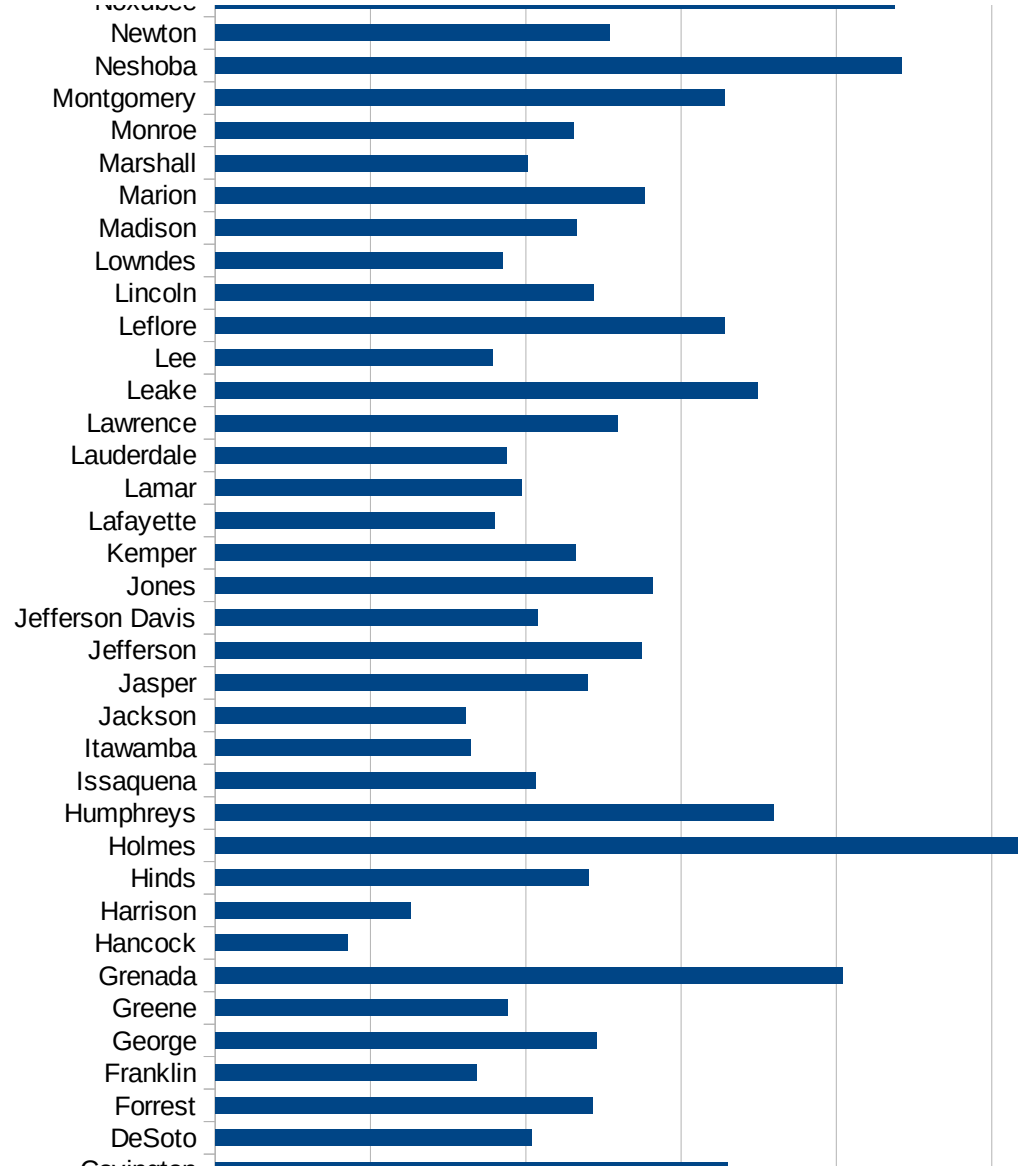

MS

| | |
|-------------------|-------------|
| 28067 Jones | 2820.583982 |
| 28069 Kemper | 2323.72594 |
| 28071 Lafayette | 1801.324987 |
| 28073 Lamar | 1971.271638 |
| 28075 Lauderdale | 1878.725918 |
| 28077 Lawrence | 2593.33601 |
| 28079 Leake | 3492.509775 |
| 28081 Lee | 1785.169362 |
| 28083 Leflore | 3281.579584 |
| 28085 Lincoln | 2438.240023 |
| 28087 Lowndes | 1853.045987 |
| 28089 Madison | 2324.150336 |
| 28091 Marion | 2767.550071 |
| 28093 Marshall | 2008.405969 |
| 28095 Monroe | 2308.514228 |
| 28097 Montgomery | 3282.450364 |
| 28099 Neshoba | 4422.317597 |
| 28101 Newton | 2541.621975 |
| 28103 Noxubee | 4375.889891 |
| 28105 Oktibbeha | 2284.320248 |
| 28107 Panola | 3124.817134 |
| 28109 Pearl River | 1009.262101 |
| 28111 Perry | 2028.329562 |
| 28113 Pike | 2375.957334 |
| 28115 Pontotoc | 2645.053875 |
| 28117 Prentiss | 1670.946079 |
| 28119 Quitman | 3815.061693 |
| 28121 Rankin | 1499.005861 |
| 28123 Scott | 3574.079966 |
| 28125 Sharkey | 4660.726525 |
| 28127 Simpson | 3012.183272 |
| 28129 Smith | 2537.182852 |
| 28131 Stone | 1127.317412 |
| 28133 Sunflower | 4103.361181 |