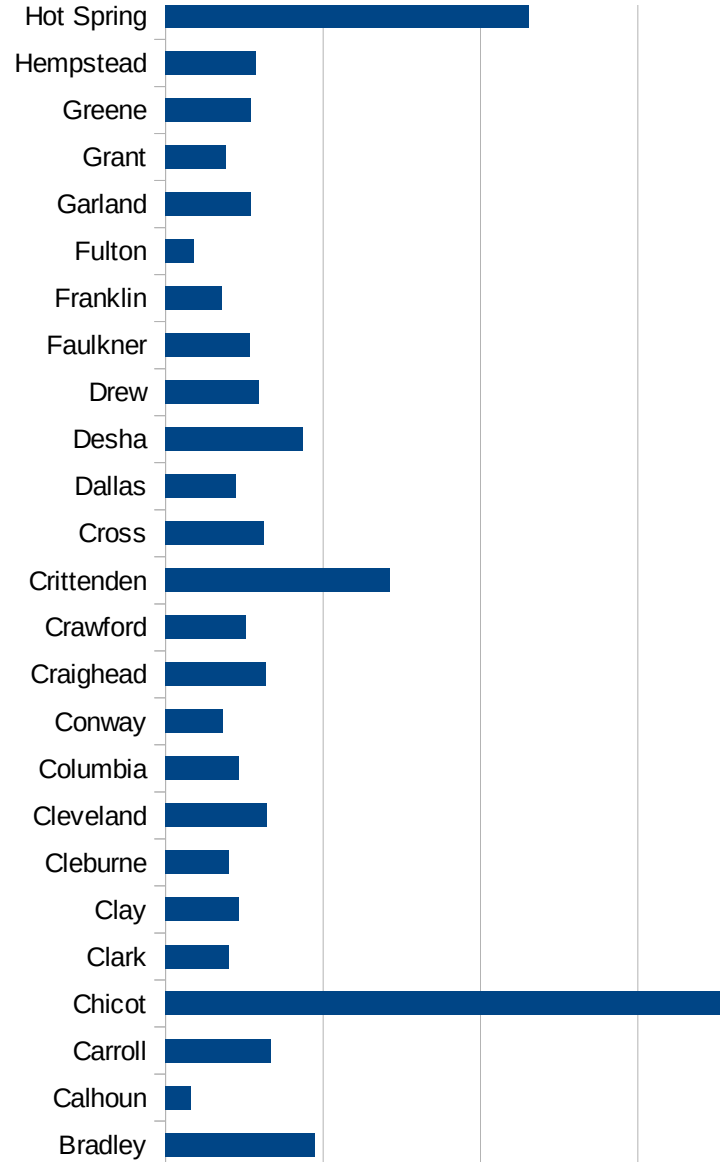

AR

5133 Sevier	5811.3075442
5135 Sharp	656.455142232
5137 Stone	553.905434695
5139 Union	1298.36937075
5141 Van Buren	319.219418177
5143 Washington	2667.52756783
5145 White	416.629618809
5147 Woodruff	338.983050847
5149 Yell	4964.01207337