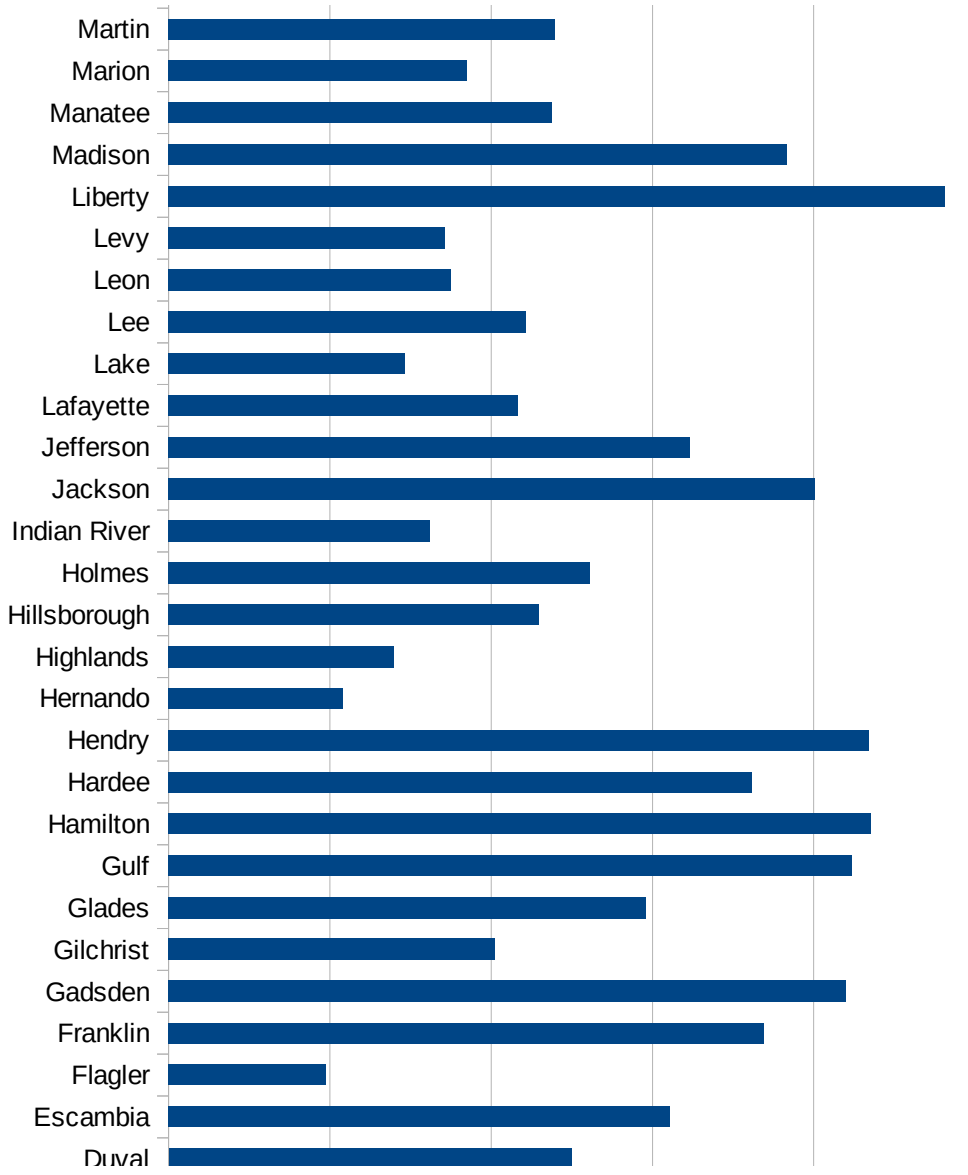

DC

29173
29175
29177
29179
29181
29195
29197
29199
29201
29203
29205
29183
29185
29187
29189
29510
29186
29207
29209
29211
29213
29215

29217
29219
29221
29223
29225
29227
29229

FL

FL

| | |
|------------------|-------------|
| 12069 Lake | 1466.78074 |
| 12071 Lee | 2215.44904 |
| 12073 Leon | 1749.04787 |
| 12075 Levy | 1712.043169 |
| 12077 Liberty | 4812.581294 |
| 12079 Madison | 3831.831184 |
| 12081 Manatee | 2379.354447 |
| 12083 Marion | 1852.340566 |
| 12085 Martin | 2393.855026 |
| 12086 Miami-Dade | 4893.211534 |
| 12087 Monroe | 2063.257227 |
| 12089 Nassau | 1459.828502 |
| 12091 Okaloosa | 1730.601296 |
| 12093 Okeechobee | 2592.869008 |
| 12095 Orange | 2320.799337 |
| 12097 Osceola | 2678.877143 |
| 12099 Palm Beach | 2533.142298 |
| 12101 Pasco | 1329.0588 |
| 12103 Pinellas | 1856.18489 |
| 12105 Polk | 2068.476531 |
| 12107 Putnam | 2075.158772 |
| 12109 St. Johns | 1470.142885 |
| 12111 St. Lucie | 1843.501657 |
| 12113 Santa Rosa | 2237.536869 |
| 12115 Sarasota | 1479.665728 |
| 12117 Seminole | 1543.075292 |
| 12119 Sumter | 1043.851065 |
| 12121 Suwannee | 3410.196646 |
| 12123 Taylor | 4536.835777 |
| 12125 Union | 2911.646586 |
| 12127 Volusia | 1468.391235 |
| 12129 Wakulla | 2236.52999 |
| 12131 Walton | 2000.700525 |
| 12133 Washington | 3524.919614 |