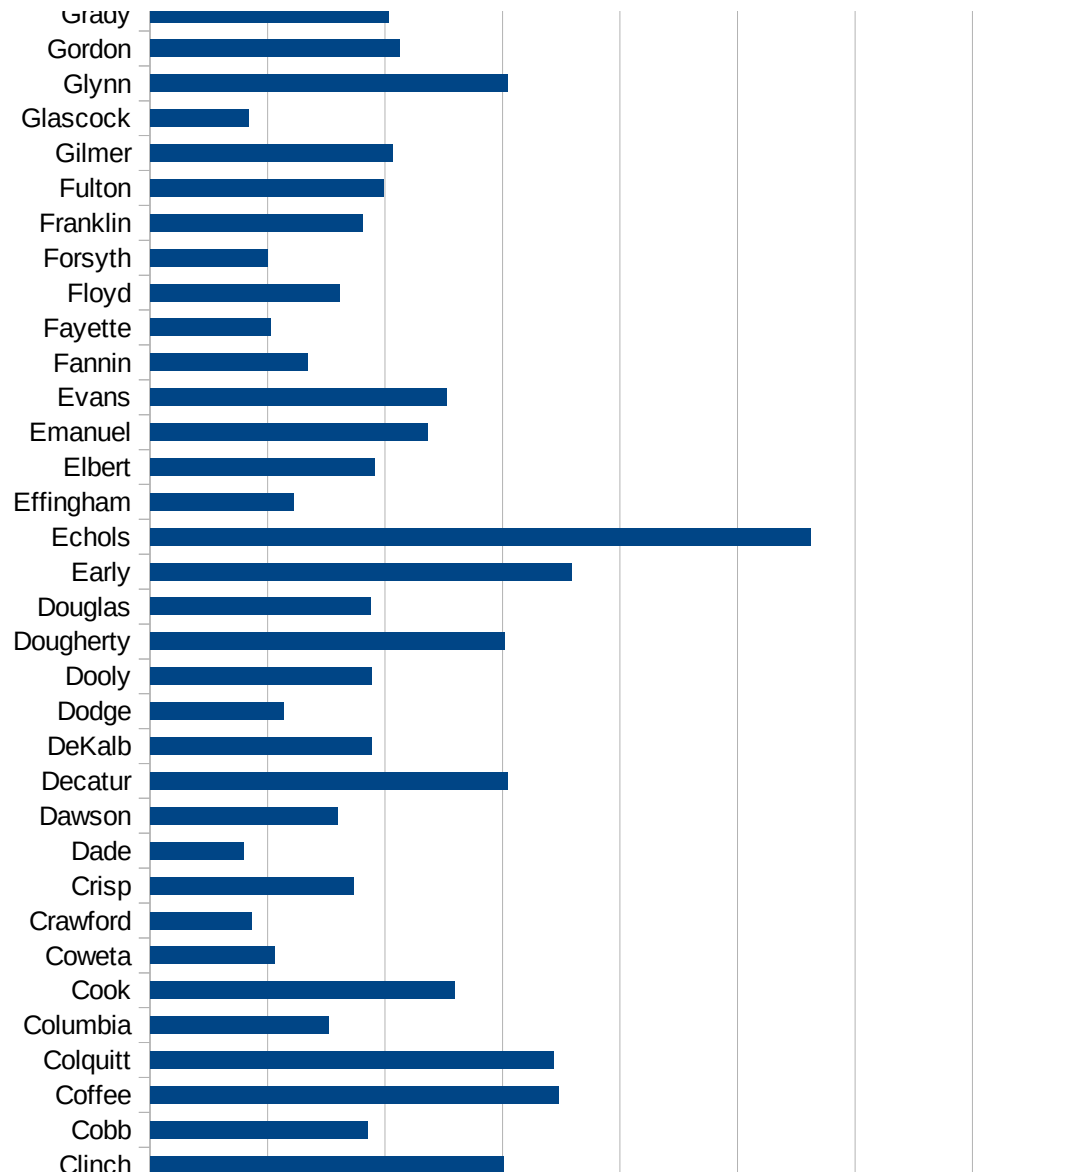

GA

13207 Monroe	1696.947674
13209 Montgomery	1707.821168
13211 Morgan	1501.08736
13213 Murray	1525.512888
13215 Muscogee	2485.578904
13217 Newton	1702.558859
13219 Oconee	1145.854553
13221 Oglethorpe	1501.262123
13223 Paulding	1063.129404
13225 Peach	1443.382057
13227 Pickens	1282.051282
13229 Pierce	2130.073753
13231 Pike	1202.103681
13233 Polk	1970.80292
13235 Pulaski	1147.348451
13237 Putnam	2003.759916
13239 Quitman	1360.245722
13241 Rabun	1345.823205
13243 Randolph	3995.316845
13245 Richmond	2237.117596
13247 Rockdale	1513.345255
13249 Schley	1317.799847
13251 Screven	1542.545559
13253 Seminole	2549.60914
13255 Spalding	1462.934947
13257 Stephens	2515.844056
13259 Stewart	4129.698338
13261 Sumter	2606.531463
13263 Talbot	2232.142857
13265 Taliaferro	808.4577114
13267 Tattnall	2047.969753
13269 Taylor	1156.860306
13271 Telfair	1820.357773
13273 Terrell	3495.528975