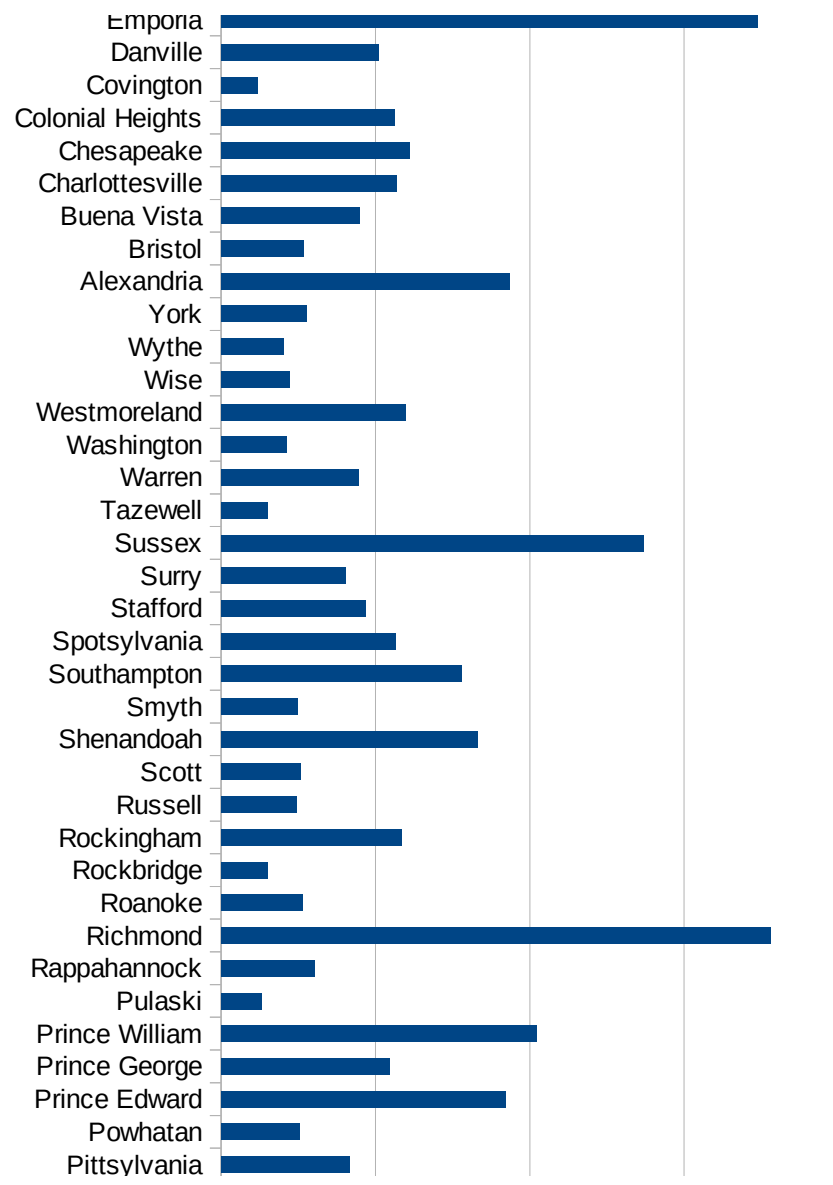

VA

| | |
|----------------------|-------------|
| 51069 Frederick | 775.2815347 |
| 51071 Giles | 154.3576348 |
| 51073 Gloucester | 433.7465528 |
| 51075 Goochland | 709.8606092 |
| 51077 Grayson | 998.0167616 |
| 51079 Greene | 844.3298448 |
| 51081 Greensville | 4274.533414 |
| 51083 Halifax | 460.14068 |
| 51085 Hanover | 611.7177519 |
| 51087 Henrico | 1199.048779 |
| 51089 Henry | 1169.705415 |
| 51091 Highland | 271.4932127 |
| 51093 Isle of Wight | 1055.394691 |
| 51095 James City | 808.9322879 |
| 51097 King and Queen | 596.4214712 |
| 51099 King George | 560.6773283 |
| 51101 King William | 531.3182596 |
| 51103 Lancaster | 370.9542799 |
| 51105 Lee | 530.9884882 |
| 51107 Loudoun | 1313.997788 |
| 51109 Louisa | 516.6131927 |
| 51111 Lunenburg | 529.5383088 |
| 51113 Madison | 526.513727 |
| 51115 Mathews | 204.4989775 |
| 51117 Mecklenburg | 1455.138662 |
| 51119 Middlesex | 427.1520104 |
| 51121 Montgomery | 310.1480022 |
| 51125 Nelson | 350.4987867 |
| 51127 New Kent | 571.6582555 |
| 51131 Northampton | 2522.368982 |
| 51133 Northumberland | 642.1338602 |
| 51135 Nottoway | 1180.285344 |
| 51137 Orange | 627.6607357 |
| 51139 Page | 1445.702586 |