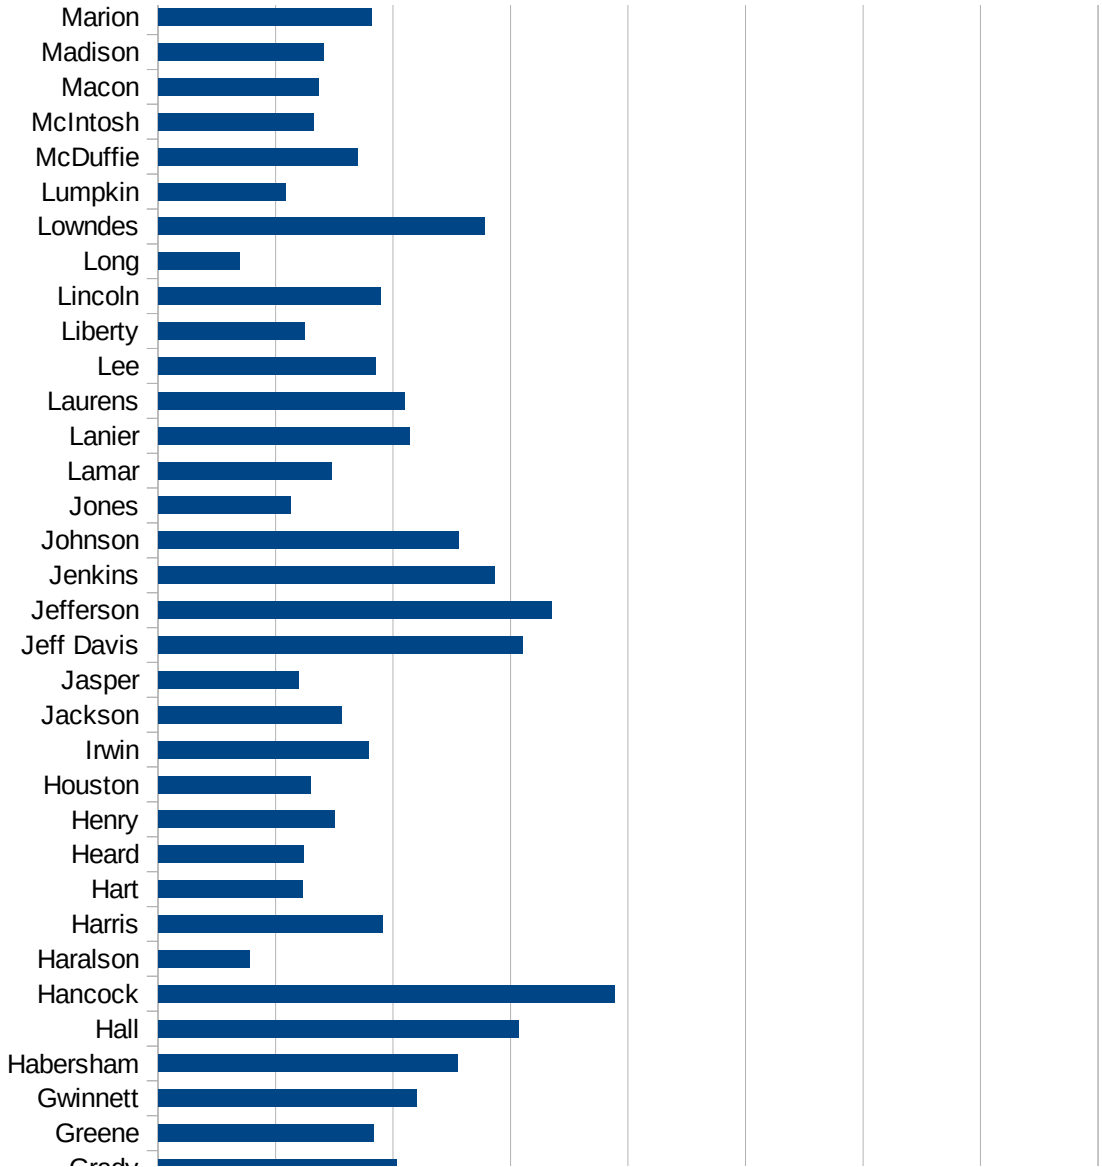

GA

13137 Habersham	2549.131929
13139 Hall	3070.0279
13141 Hancock	3881.169142
13143 Haralson	778.7898283
13145 Harris	1911.530094
13147 Hart	1233.763746
13149 Heard	1237.477902
13151 Henry	1501.607158
13153 Houston	1301.224038
13155 Irwin	1787.614386
13157 Jackson	1559.17185
13159 Jasper	1196.581197
13161 Jeff Davis	3100.672034
13163 Jefferson	3350.615684
13165 Jenkins	2867.672463
13167 Johnson	2554.594149
13169 Jones	1125.244618
13171 Lamar	1473.684211
13173 Lanier	2137.330754
13175 Laurens	2098.256735
13177 Lee	1851.229673
13179 Liberty	1245.589216
13181 Lincoln	1895.135818
13183 Long	694.80998
13185 Lowndes	2775.938996
13187 Lumpkin	1083.295403
13189 McDuffie	1695.230133
13191 McIntosh	1324.965132
13193 Macon	1369.550331
13195 Madison	1406.408094
13197 Marion	1820.1413
13199 Meriwether	1912.853617
13201 Miller	2567.710165
13205 Mitchell	2960.526316