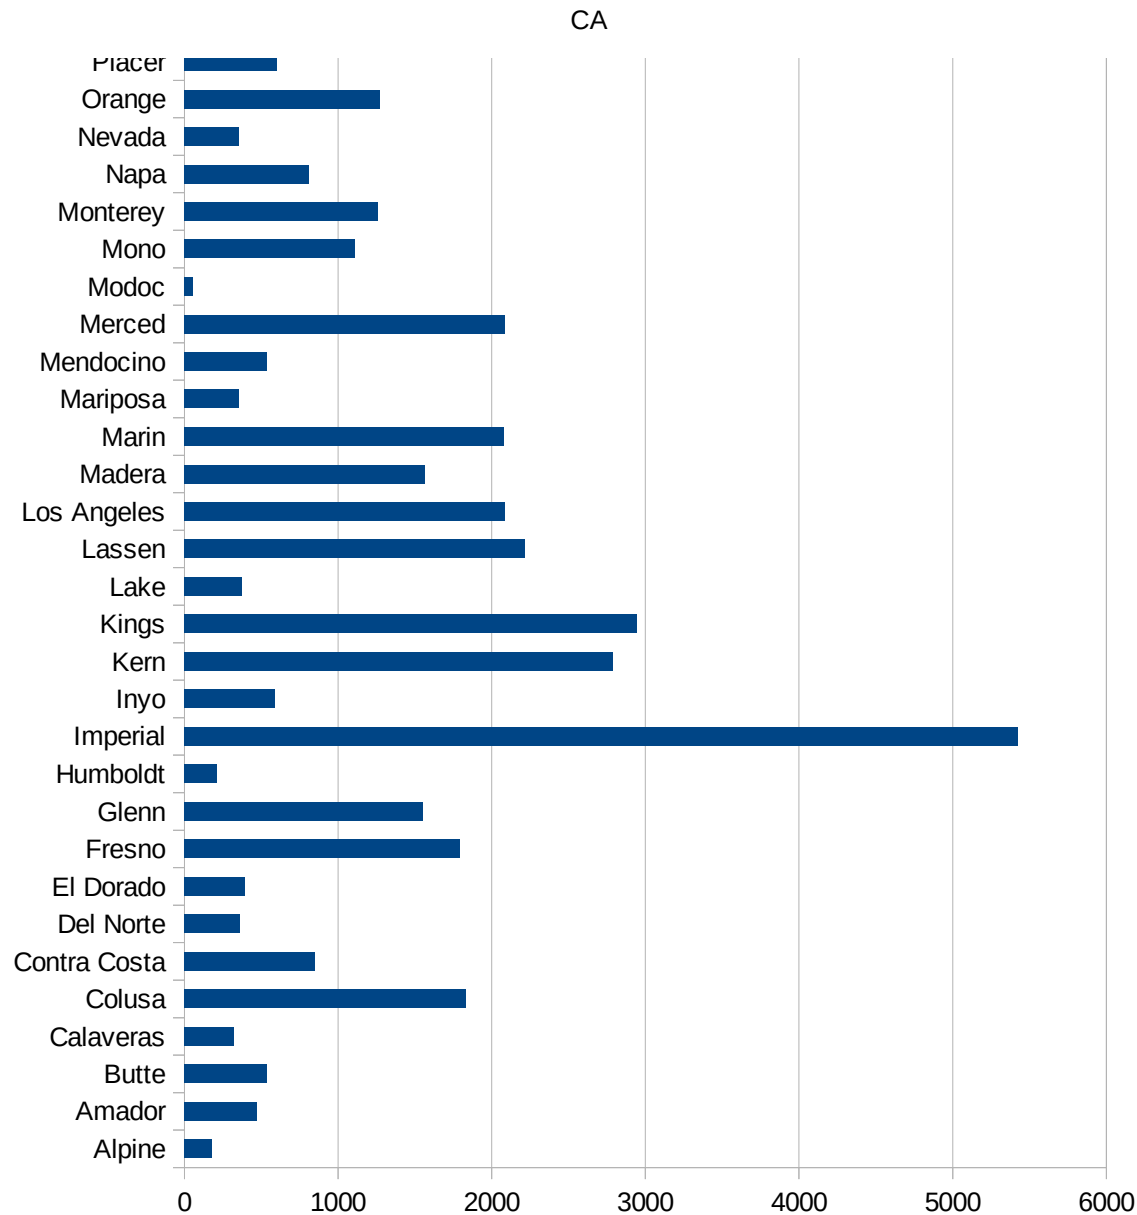

6067 Sacramento	796.5087039
6069 San Benito	1243.154525
6071 San Bernardino	1661.077094
6073 San Diego	986.28208
6075 San Francisco	870.8203848
6077 San Joaquin	1842.797545
6079 San Luis Obispo	802.0844336
6081 San Mateo	835.6886212
6083 Santa Barbara	1566.758561
6085 Santa Clara	668.9822819
6087 Santa Cruz	469.2712986
6089 Shasta	260.4976672
6091 Sierra	133.9136257
6093 Siskiyou	233.281493
6095 Solano	956.9870805
6097 Sonoma	750.6870797
6099 Stanislaus	1866.809745
6101 Sutter	1028.851219
6103 Tehama	474.0597034
6105 Trinity	39.88831272
6107 Tulare	2479.065644
6109 Tuolumne	284.200297
6111 Ventura	1027.066855
6113 Yolo	832.093209
6115 Yuba	853.3975731