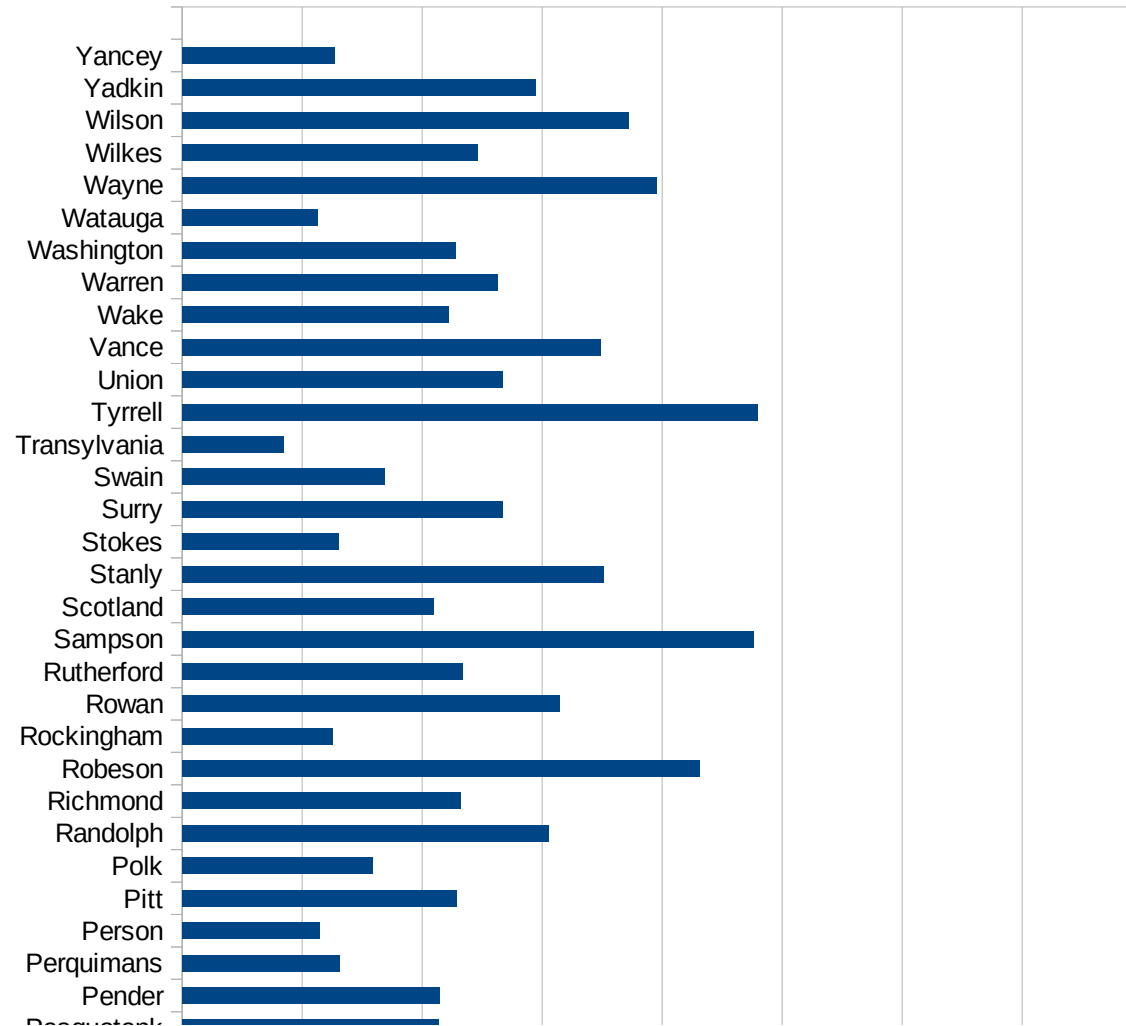

NC

| | |
|-------------------|-------------|
| 37067 Forsyth | 1402.536013 |
| 37069 Franklin | 1290.704559 |
| 37071 Gaston | 1506.870215 |
| 37073 Gates | 388.836084 |
| 37075 Graham | 471.475719 |
| 37077 Granville | 2099.309656 |
| 37079 Greene | 1580.049496 |
| 37081 Guilford | 1068.825304 |
| 37083 Halifax | 1413.769921 |
| 37085 Harnett | 982.0137989 |
| 37087 Haywood | 706.7822046 |
| 37089 Henderson | 1280.535855 |
| 37091 Hertford | 1492.03263 |
| 37093 Hoke | 1325.688408 |
| 37095 Hyde | 898.6615679 |
| 37097 Iredell | 1067.615658 |
| 37099 Jackson | 1054.769543 |
| 37101 Johnston | 1644.99815 |
| 37103 Jones | 1027.290651 |
| 37105 Lee | 2118.726811 |
| 37107 Lenoir | 1070.101472 |
| 37109 Lincoln | 1024.233019 |
| 37111 McDowell | 1522.84264 |
| 37113 Macon | 1360.351424 |
| 37115 Madison | 206.7729633 |
| 37117 Martin | 1182.126946 |
| 37119 Mecklenburg | 2053.385087 |
| 37121 Mitchell | 800 |
| 37123 Montgomery | 2713.505189 |
| 37125 Moore | 1034.636509 |
| 37127 Nash | 1285.951327 |
| 37129 New Hanover | 1160.698141 |
| 37131 Northampton | 1788.9815 |
| 37133 Onslow | 560.4933151 |