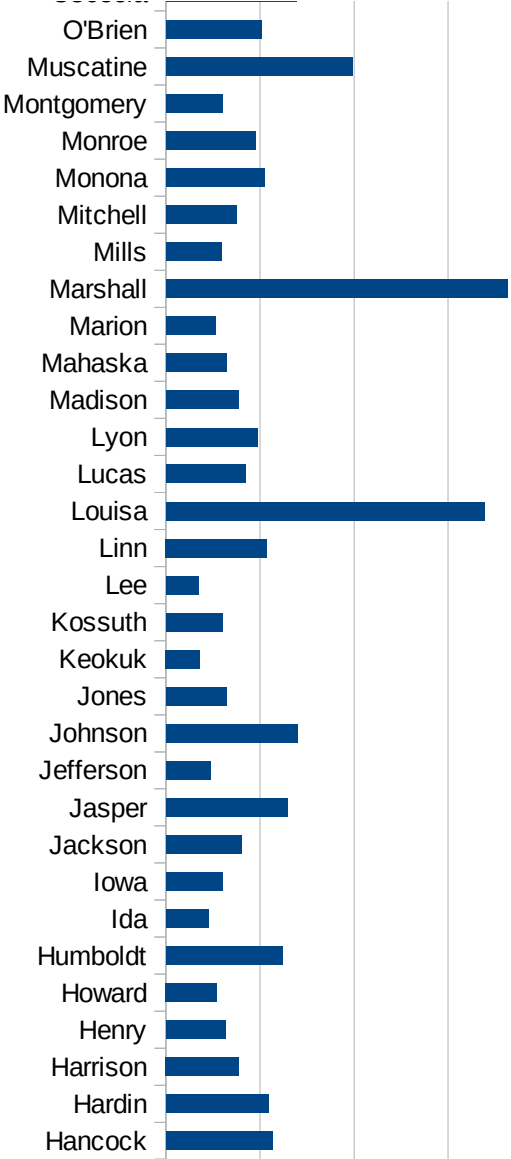

| | |
|-----------------|-------------|
| 19067 Floyd | 1002.474462 |
| 19069 Franklin | 2419.992098 |
| 19071 Fremont | 614.9006149 |
| 19073 Greene | 478.7885536 |
| 19075 Grundy | 650.1950585 |
| 19077 Guthrie | 1259.328358 |
| 19079 Hamilton | 1678.70519 |
| 19081 Hancock | 1129.574309 |
| 19083 Hardin | 1090.82286 |
| 19085 Harrison | 778.2651762 |
| 19087 Henry | 632.8798525 |
| 19089 Howard | 544.247306 |
| 19091 Humboldt | 1235.990363 |
| 19093 Ida | 453.1501243 |
| 19095 Iowa | 600.9540921 |
| 19097 Jackson | 802.799506 |
| 19099 Jasper | 1294.855574 |
| 19101 Jefferson | 473.314836 |
| 19103 Johnson | 1400.238001 |
| 19105 Jones | 641.149248 |
| 19107 Keokuk | 361.8581907 |
| 19109 Kossuth | 603.70271 |
| 19111 Lee | 346.4983116 |
| 19113 Linn | 1074.769044 |
| 19115 Louisa | 3384.367446 |
| 19117 Lucas | 844.4187392 |
| 19119 Lyon | 973.668614 |
| 19121 Madison | 769.2781094 |
| 19123 Mahaska | 645.4545455 |
| 19125 Marion | 523.8423085 |
| 19127 Marshall | 3626.722693 |
| 19129 Mills | 590.851756 |
| 19131 Mitchell | 747.4690132 |
| 19133 Monona | 1048.507893 |