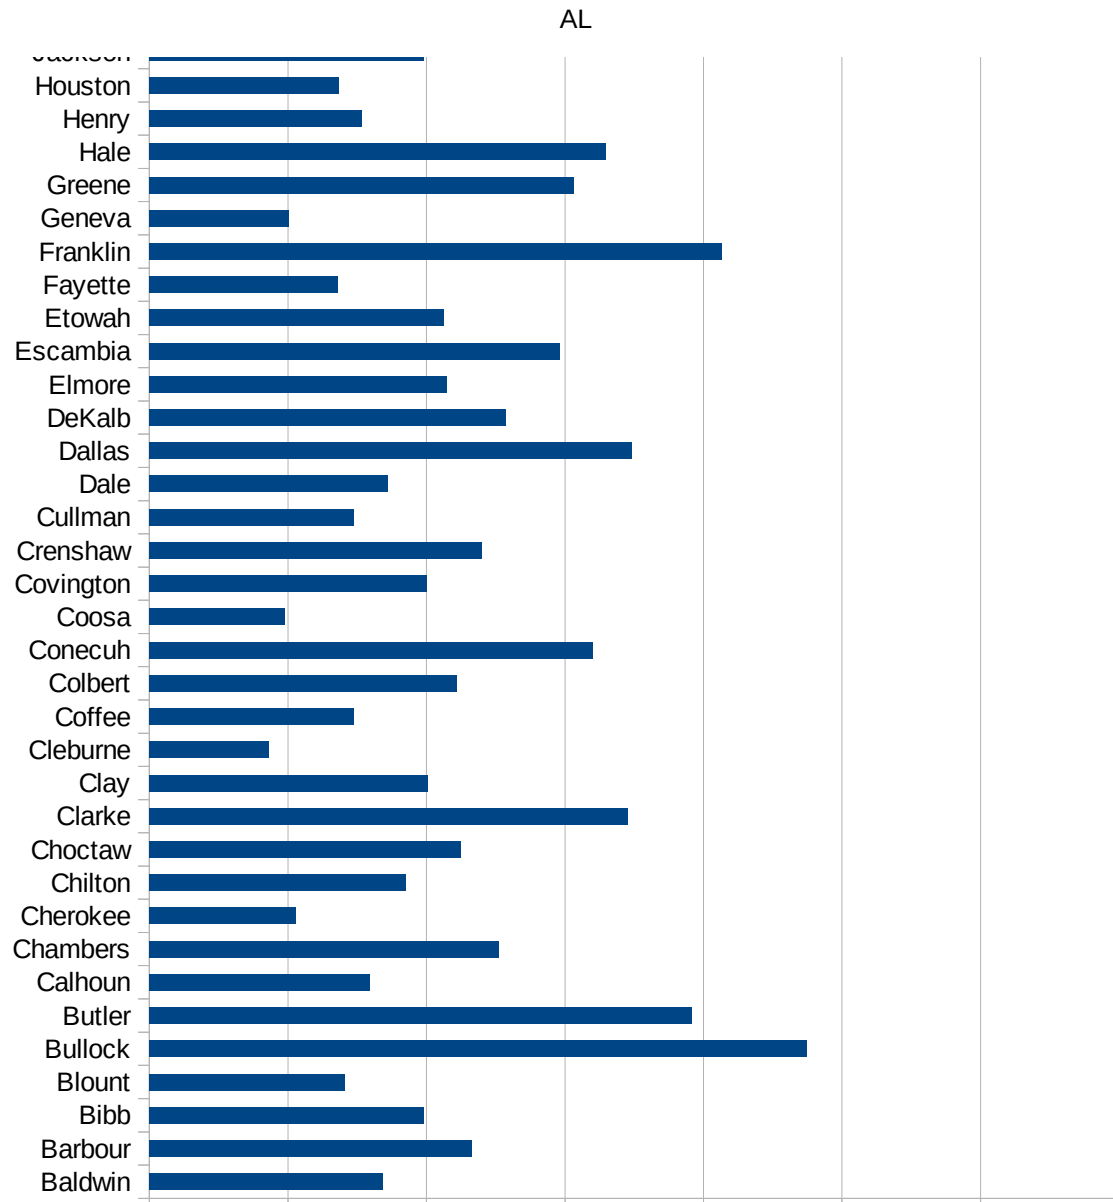

AL

| | |
|-----------------|----------------|
| 1067 Henry | 1534.081004126 |
| 1069 Houston | 1363.610320659 |
| 1071 Jackson | 1983.145198701 |
| 1073 Jefferson | 2027.301683604 |
| 1075 Lamar | 1661.369546374 |
| 1077 Lauderdale | 1288.060008443 |
| 1079 Lawrence | 1074.126892618 |
| 1081 Lee | 1651.813762268 |
| 1083 Limestone | 1413.063821823 |
| 1085 Lowndes | 5724.884700221 |
| 1087 Macon | 1838.494495363 |
| 1089 Madison | 1492.146382589 |
| 1091 Marengo | 2968.635266967 |
| 1093 Marion | 1955.448039512 |
| 1095 Marshall | 3323.30999178 |
| 1097 Mobile | 2557.298124261 |
| 1099 Monroe | 2007.879622158 |
| 1101 Montgomery | 3023.081727298 |
| 1103 Morgan | 2030.414228014 |
| 1105 Perry | 4868.708971554 |
| 1107 Pickens | 2046.343665363 |
| 1109 Pike | 2138.700581919 |
| 1111 Randolph | 1768.97689769 |
| 1113 Russell | 2403.904397639 |
| 1115 St. Clair | 1536.813620476 |
| 1117 Shelby | 1545.615116802 |
| 1119 Sumter | 2883.933496178 |
| 1121 Talladega | 1320.338728266 |
| 1123 Tallapoosa | 2160.653875596 |
| 1125 Tuscaloosa | 2043.453910996 |
| 1127 Walker | 2423.443361429 |
| 1129 Washington | 2710.953718403 |
| 1131 Wilcox | 4083.937141244 |
| 1133 Winston | 1931.530008453 |