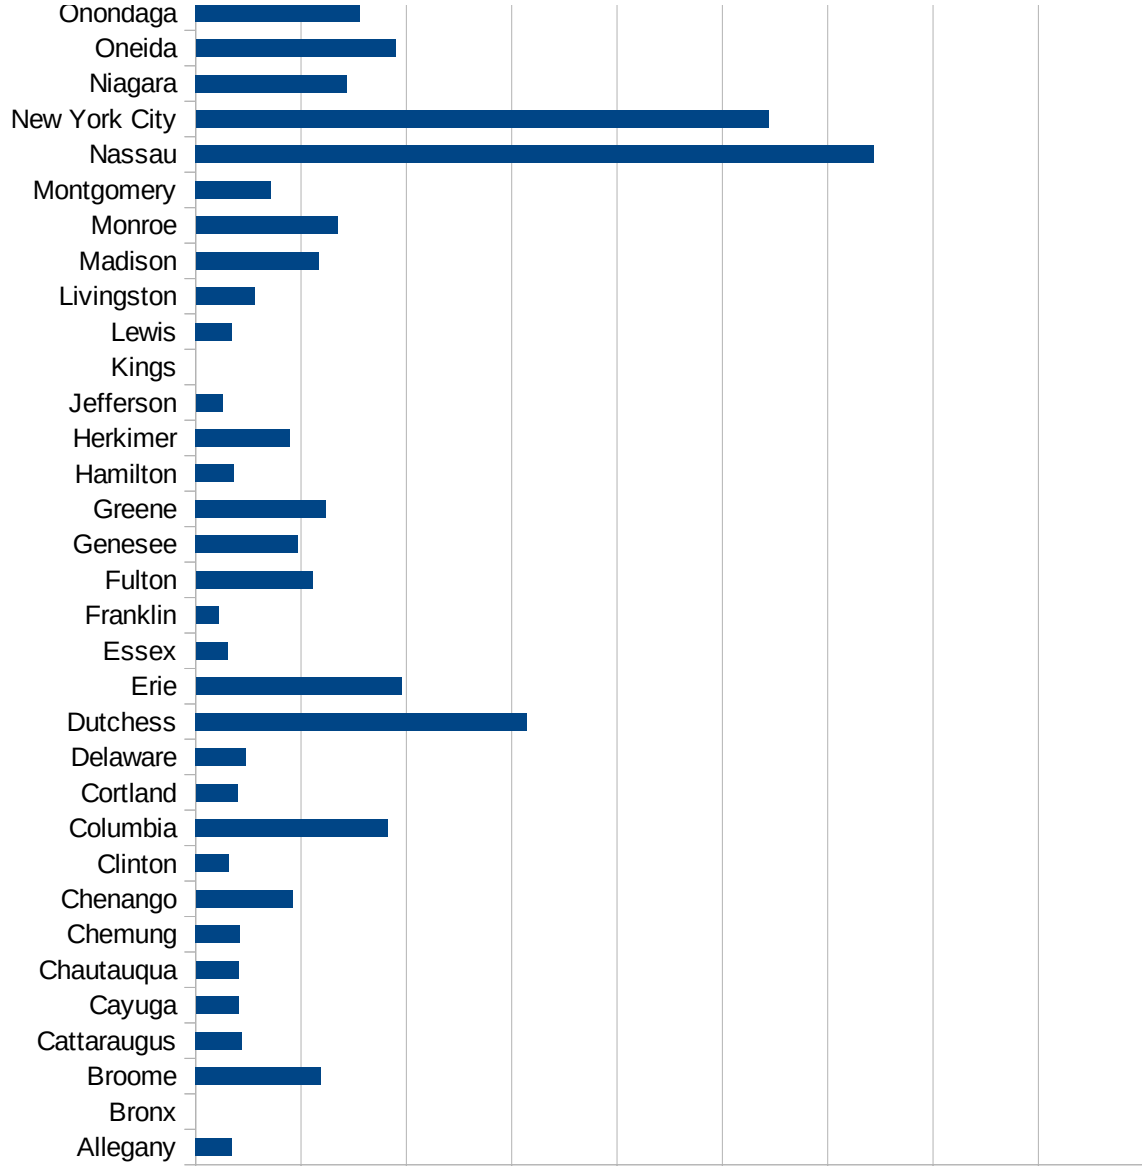

NY

| | |
|--------------------|---------------|
| 36067 Onondaga | 779.976137321 |
| 36069 Ontario | 329.498288793 |
| 36071 Orange | 2927.07703344 |
| 36073 Orleans | 733.773268985 |
| 36075 Oswego | 216.288656296 |
| 36077 Otsego | 197.492845069 |
| 36079 Putnam | 1465.2348016 |
| 36081 Queens | 0 |
| 36083 Rensselaer | 482.934233138 |
| 36085 Richmond | 0 |
| 36087 Rockland | 4284.3764872 |
| 36089 St. Lawrence | 243.412588966 |
| 36091 Saratoga | 333.242093647 |
| 36093 Schenectady | 691.985838429 |
| 36095 Schoharie | 221.886355597 |
| 36097 Schuyler | 122.8226887 |
| 36099 Seneca | 265.306122449 |
| 36101 Steuben | 313.165476638 |
| 36103 Suffolk | 2963.55461811 |
| 36105 Sullivan | 1973.56221357 |
| 36107 Tioga | 399.505766063 |
| 36109 Tompkins | 227.641960056 |
| 36111 Ulster | 1162.38052845 |
| 36113 Warren | 485.489768926 |
| 36115 Washington | 424.857427652 |
| 36117 Wayne | 279.801030378 |
| 36119 Westchester | 3748.60998003 |
| 36121 Wyoming | 294.374454285 |
| 36123 Yates | 229.459361539 |