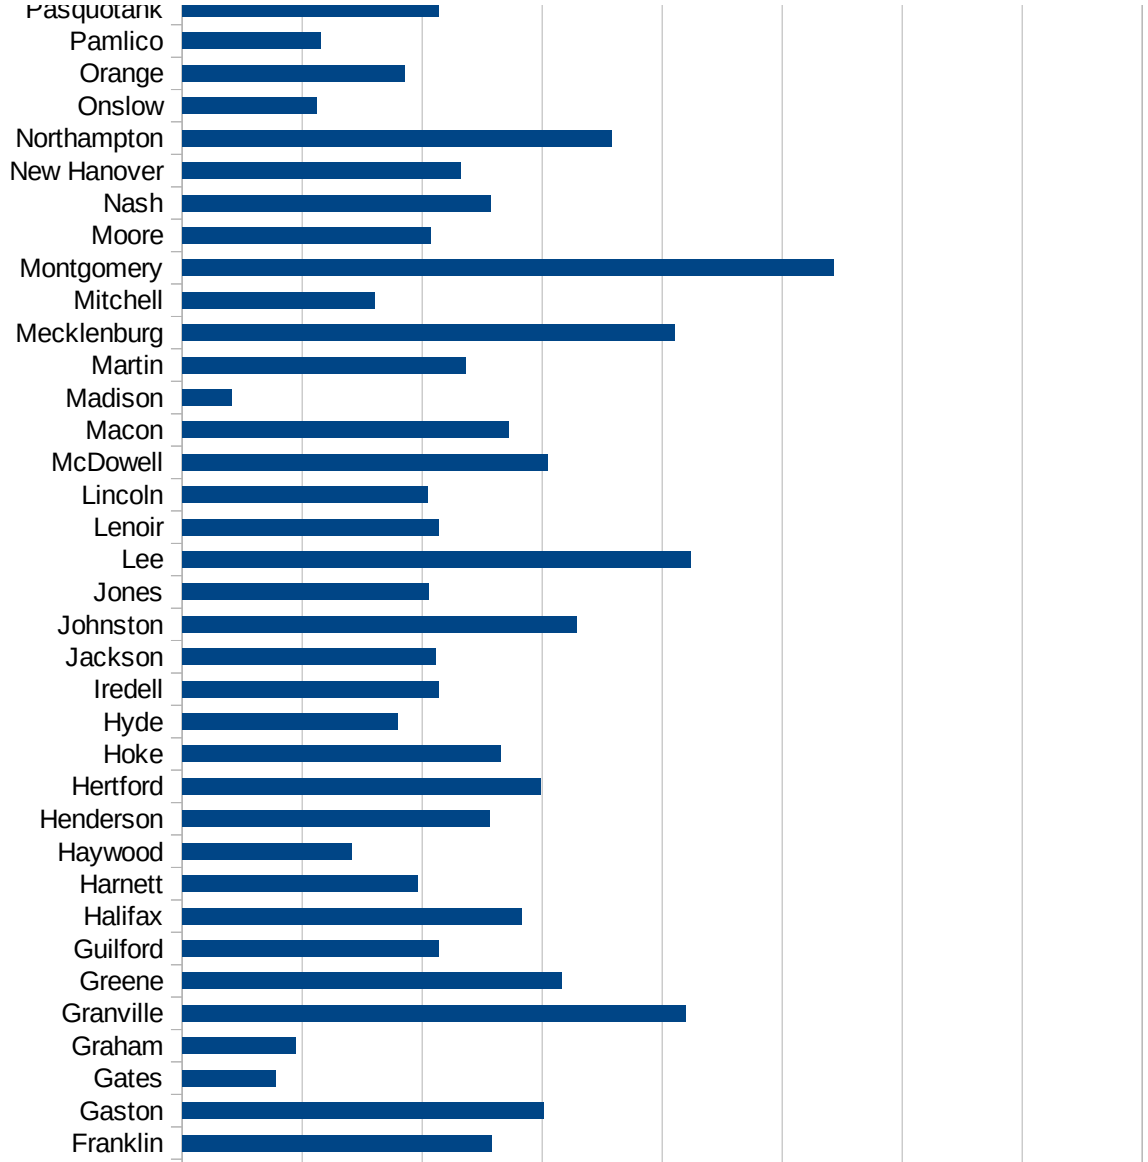

NC

| | |
|-------------------|-------------|
| 37067 Forsyth | 1402.536013 |
| 37069 Franklin | 1290.704559 |
| 37071 Gaston | 1506.870215 |
| 37073 Gates | 388.836084 |
| 37075 Graham | 471.475719 |
| 37077 Granville | 2099.309656 |
| 37079 Greene | 1580.049496 |
| 37081 Guilford | 1068.825304 |
| 37083 Halifax | 1413.769921 |
| 37085 Harnett | 982.0137989 |
| 37087 Haywood | 706.7822046 |
| 37089 Henderson | 1280.535855 |
| 37091 Hertford | 1492.03263 |
| 37093 Hoke | 1325.688408 |
| 37095 Hyde | 898.6615679 |
| 37097 Iredell | 1067.615658 |
| 37099 Jackson | 1054.769543 |
| 37101 Johnston | 1644.99815 |
| 37103 Jones | 1027.290651 |
| 37105 Lee | 2118.726811 |
| 37107 Lenoir | 1070.101472 |
| 37109 Lincoln | 1024.233019 |
| 37111 McDowell | 1522.84264 |
| 37113 Macon | 1360.351424 |
| 37115 Madison | 206.7729633 |
| 37117 Martin | 1182.126946 |
| 37119 Mecklenburg | 2053.385087 |
| 37121 Mitchell | 800 |
| 37123 Montgomery | 2713.505189 |
| 37125 Moore | 1034.636509 |
| 37127 Nash | 1285.951327 |
| 37129 New Hanover | 1160.698141 |
| 37131 Northampton | 1788.9815 |
| 37133 Onslow | 560.4933151 |