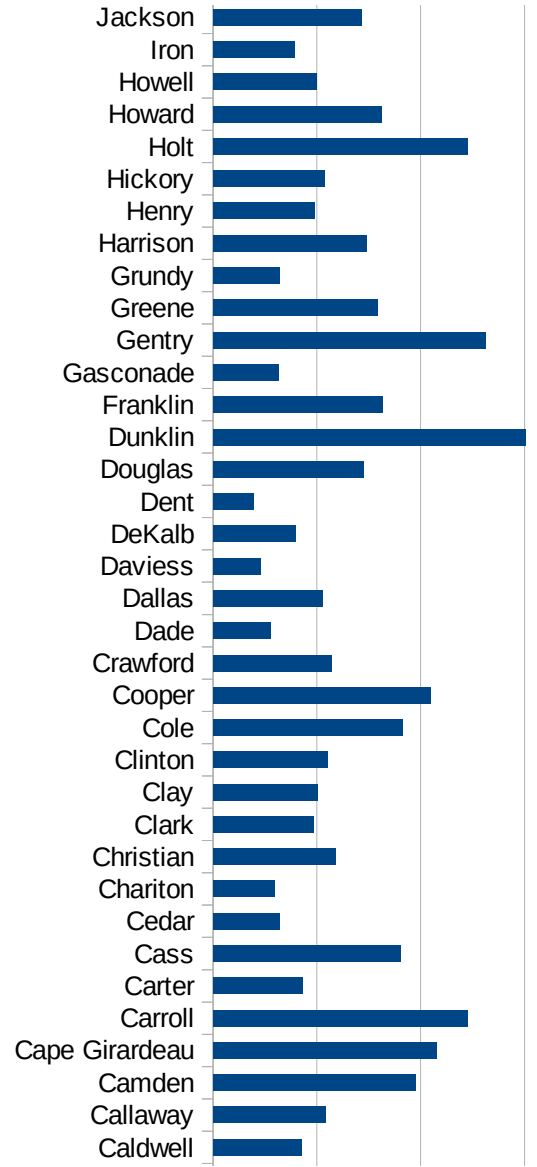

MO

29135 Moniteau	1079.33751
29137 Monroe	588.6426593
29139 Montgomery	416.1609156
29141 Morgan	520.679831
29143 New Madrid	1942.645698
29145 Newton	1733.429444
29147 Nodaway	1170.193687
29149 Oregon	265.6294469
29151 Osage	510.4273006
29153 Ozark	199.6229345
29155 Pemiscot	1806.784661
29157 Perry	1483.028721
29159 Pettis	1727.704386
29161 Phelps	324.1527318
29163 Pike	702.5507998
29165 Platte	428.2177016
29167 Polk	804.3228471
29169 Pulaski	632.5220133
29171 Putnam	378.3897414
29173 Ralls	783.3920877
29175 Randolph	411.9048581
29177 Ray	515.6666521
29179 Reynolds	287.8157979
29181 Ripley	589.5082457
29195 Saline	2258.134964
29197 Schuyler	282.6701457
29199 Scotland	362.4647604
29201 Scott	1414.530137
29203 Shannon	561.7291489
29205 Shelby	710.7438017
29183 St. Charles	1292.392944
29185 St. Clair	266.0989888
29187 St. Francois	1174.05386
29189 St. Louis	1777.530355