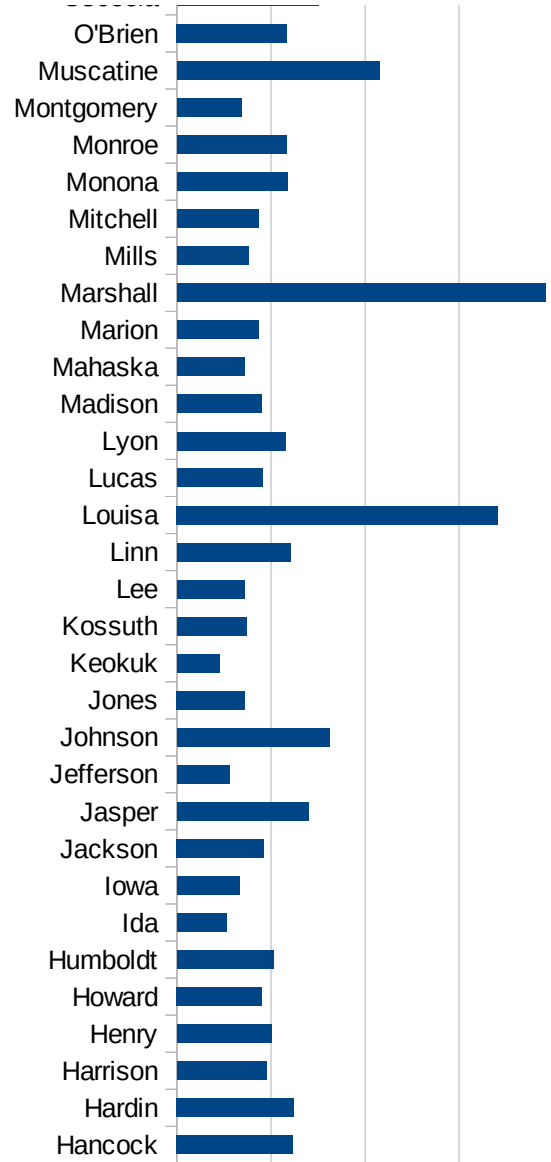

| | |
|-----------------|-------------|
| 19067 Floyd | 1161.093839 |
| 19069 Franklin | 2706.440142 |
| 19071 Fremont | 772.2007722 |
| 19073 Greene | 512.1924062 |
| 19075 Grundy | 894.0182055 |
| 19077 Guthrie | 1464.552239 |
| 19079 Hamilton | 1645.264848 |
| 19081 Hancock | 1232.262883 |
| 19083 Hardin | 1244.960873 |
| 19085 Harrison | 955.1436253 |
| 19087 Henry | 1006.627797 |
| 19089 Howard | 903.4505279 |
| 19091 Humboldt | 1026.500471 |
| 19093 Ida | 526.238854 |
| 19095 Iowa | 669.1035252 |
| 19097 Jackson | 926.3071223 |
| 19099 Jasper | 1399.843864 |
| 19101 Jefferson | 560.3612426 |
| 19103 Johnson | 1622.372075 |
| 19105 Jones | 723.1006556 |
| 19107 Keokuk | 449.8777506 |
| 19109 Kossuth | 737.8588677 |
| 19111 Lee | 719.4244604 |
| 19113 Linn | 1208.008534 |
| 19115 Louisa | 3411.227505 |
| 19117 Lucas | 913.8230191 |
| 19119 Lyon | 1151.46897 |
| 19121 Madison | 898.5168318 |
| 19123 Mahaska | 718.1818182 |
| 19125 Marion | 868.0815398 |
| 19127 Marshall | 3914.359321 |
| 19129 Mills | 763.4601341 |
| 19131 Mitchell | 870.4702432 |
| 19133 Monona | 1175.250605 |