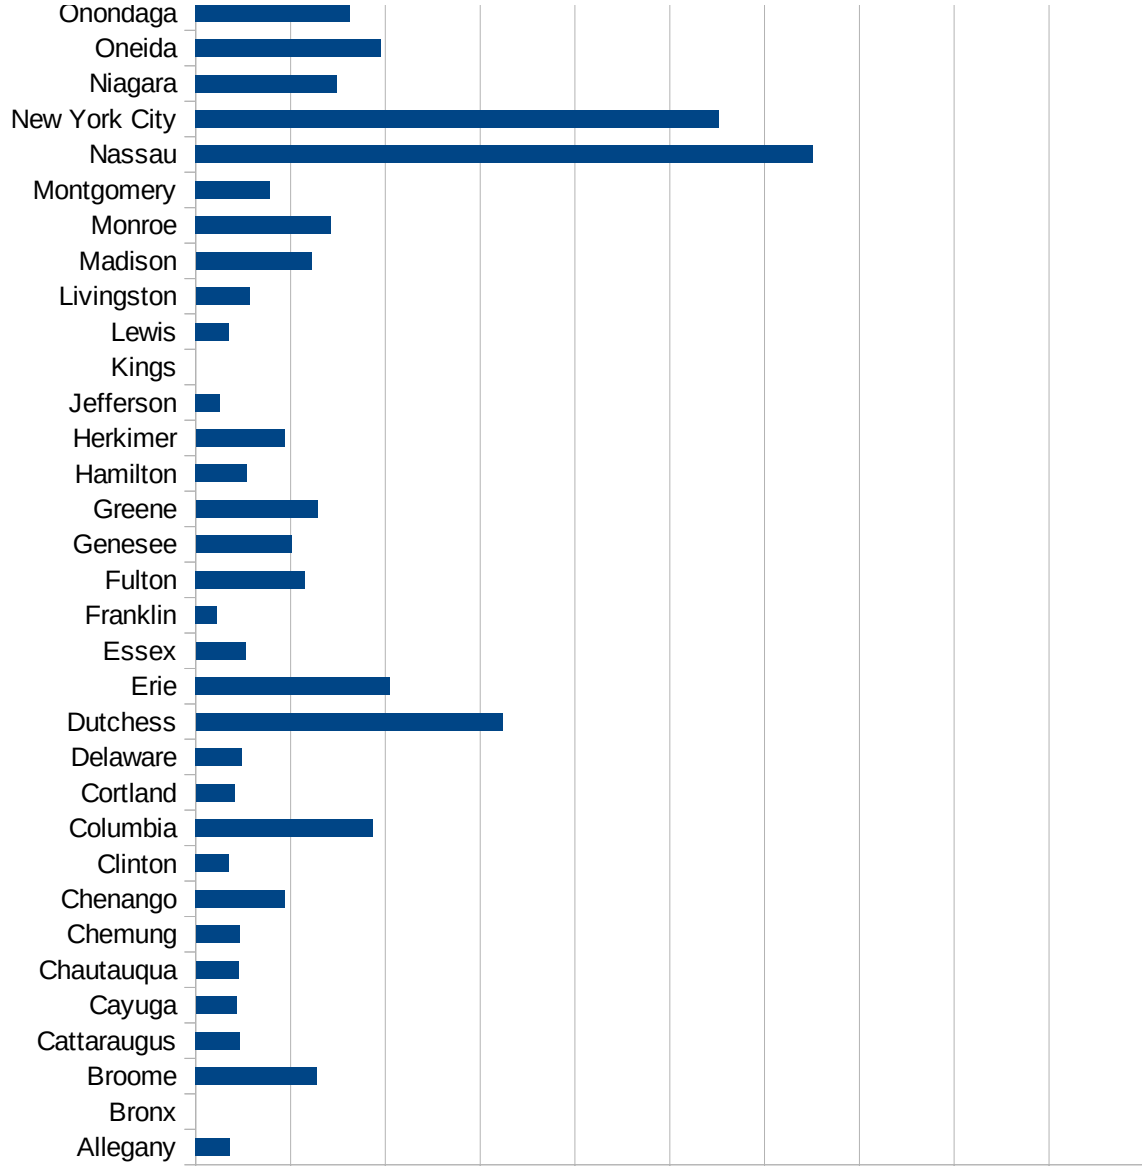

NY

| | |
|--------------------|---------------|
| 36067 Onondaga | 813.323257018 |
| 36069 Ontario | 344.061749072 |
| 36071 Orange | 2965.82545929 |
| 36073 Orleans | 748.54722742 |
| 36075 Oswego | 238.34161733 |
| 36077 Otsego | 207.53485414 |
| 36079 Putnam | 1489.50370101 |
| 36081 Queens | 0 |
| 36083 Rensselaer | 509.903287716 |
| 36085 Richmond | 0 |
| 36087 Rockland | 4334.73034588 |
| 36089 St. Lawrence | 245.26363527 |
| 36091 Saratoga | 353.227929772 |
| 36093 Schenectady | 754.425490827 |
| 36095 Schoharie | 221.886355597 |
| 36097 Schuyler | 133.988387673 |
| 36099 Seneca | 276.967930029 |
| 36101 Steuben | 322.560440937 |
| 36103 Suffolk | 3001.56708593 |
| 36105 Sullivan | 1980.18490556 |
| 36107 Tioga | 420.098846787 |
| 36109 Tompkins | 237.370248947 |
| 36111 Ulster | 1190.37620591 |
| 36113 Warren | 490.157939781 |
| 36115 Washington | 434.661829828 |
| 36117 Wayne | 305.338426008 |
| 36119 Westchester | 3787.7785724 |
| 36121 Wyoming | 301.85855058 |
| 36123 Yates | 237.510567207 |