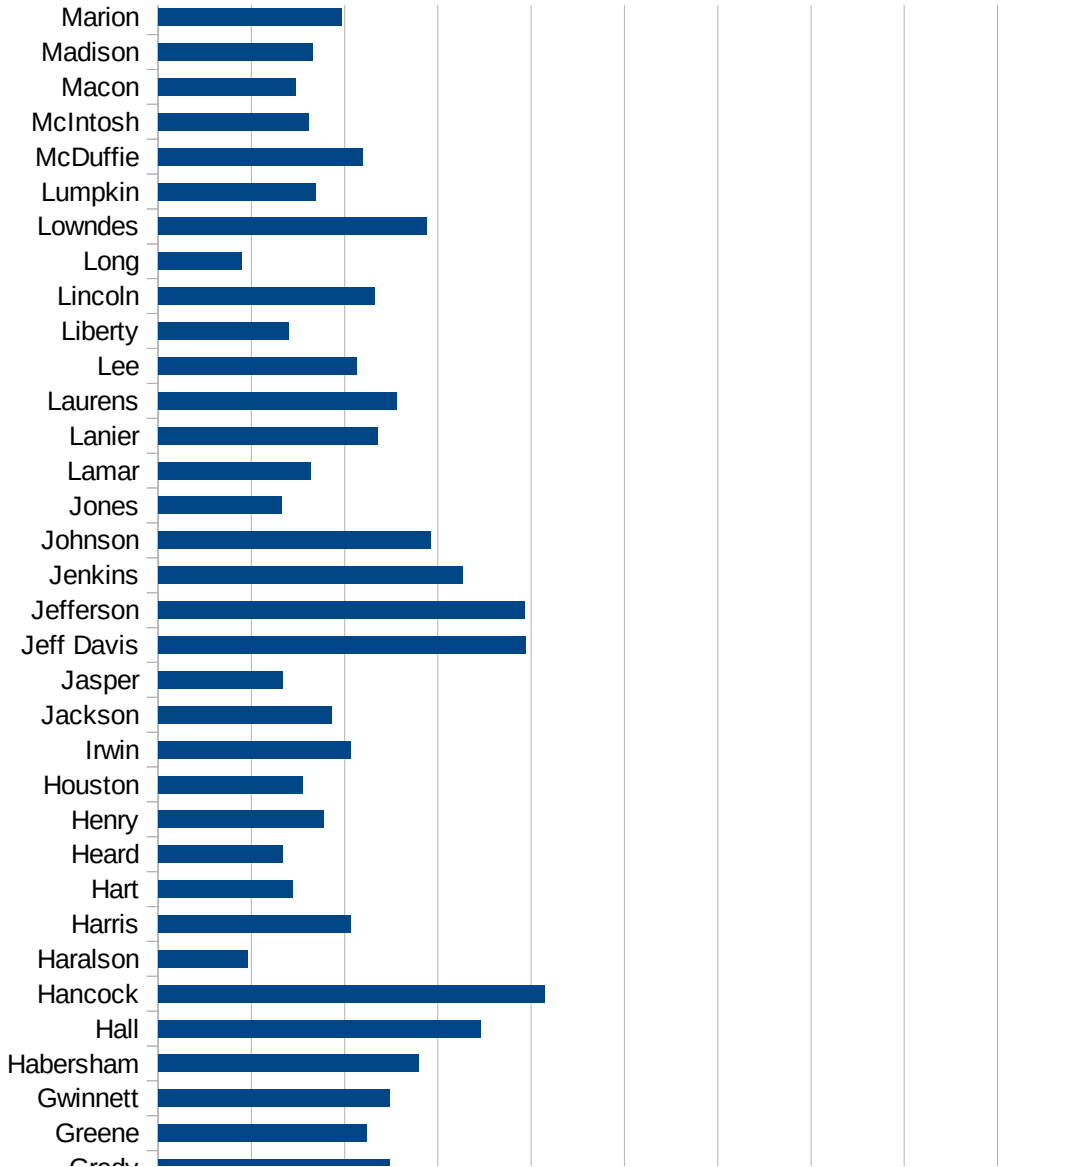

GA

13137 Habersham	2789.283511
13139 Hall	3453.410373
13141 Hancock	4144.705319
13143 Haralson	961.6361358
13145 Harris	2059.463379
13147 Hart	1444.499789
13149 Heard	1338.496506
13151 Henry	1775.258448
13153 Houston	1553.364336
13155 Irwin	2064.268993
13157 Jackson	1861.634148
13159 Jasper	1331.908832
13161 Jeff Davis	3939.051168
13163 Jefferson	3933.89501
13165 Jenkins	3259.242197
13167 Johnson	2915.121549
13169 Jones	1320.939335
13171 Lamar	1636.842105
13173 Lanier	2350.096712
13175 Laurens	2561.014263
13177 Lee	2123.370515
13179 Liberty	1401.694392
13181 Lincoln	2324.699937
13183 Long	894.8310348
13185 Lowndes	2873.083966
13187 Lumpkin	1693.218025
13189 McDuffie	2192.188008
13191 McIntosh	1610.878661
13193 Macon	1476.070912
13195 Madison	1655.986509
13197 Marion	1963.836666
13199 Meriwether	2145.433833
13201 Miller	3411.88885
13205 Mitchell	3091.204037