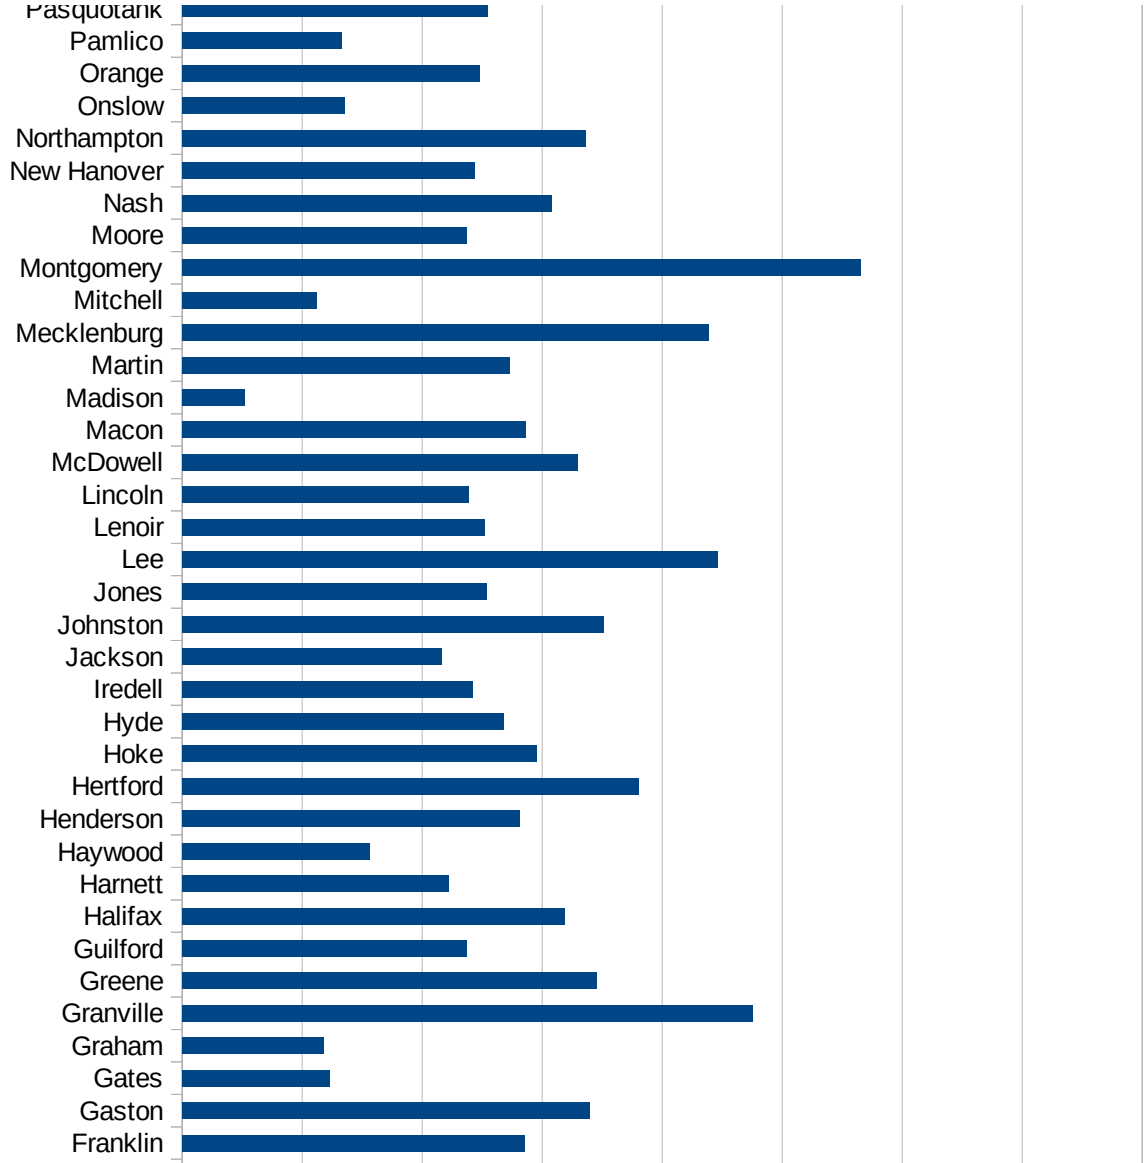

NC

| | |
|-------------------|-------------|
| 37067 Forsyth | 1527.305532 |
| 37069 Franklin | 1428.359976 |
| 37071 Gaston | 1697.584879 |
| 37073 Gates | 613.4969325 |
| 37075 Graham | 589.3446488 |
| 37077 Granville | 2378.774016 |
| 37079 Greene | 1727.584238 |
| 37081 Guilford | 1183.12815 |
| 37083 Halifax | 1593.704275 |
| 37085 Harnett | 1108.677187 |
| 37087 Haywood | 779.3968146 |
| 37089 Henderson | 1403.878439 |
| 37091 Hertford | 1902.0246 |
| 37093 Hoke | 1477.247827 |
| 37095 Hyde | 1338.432122 |
| 37097 Iredell | 1209.964413 |
| 37099 Jackson | 1080.157869 |
| 37101 Johnston | 1757.493524 |
| 37103 Jones | 1265.954135 |
| 37105 Lee | 2232.636855 |
| 37107 Lenoir | 1261.254823 |
| 37109 Lincoln | 1194.938522 |
| 37111 McDowell | 1648.098095 |
| 37113 Macon | 1431.203061 |
| 37115 Madison | 261.9124202 |
| 37117 Martin | 1362.974725 |
| 37119 Mecklenburg | 2191.971668 |
| 37121 Mitchell | 560 |
| 37123 Montgomery | 2827.179055 |
| 37125 Moore | 1186.639914 |
| 37127 Nash | 1538.036079 |
| 37129 New Hanover | 1217.097049 |
| 37131 Northampton | 1682.25249 |
| 37133 Onslow | 674.8177638 |