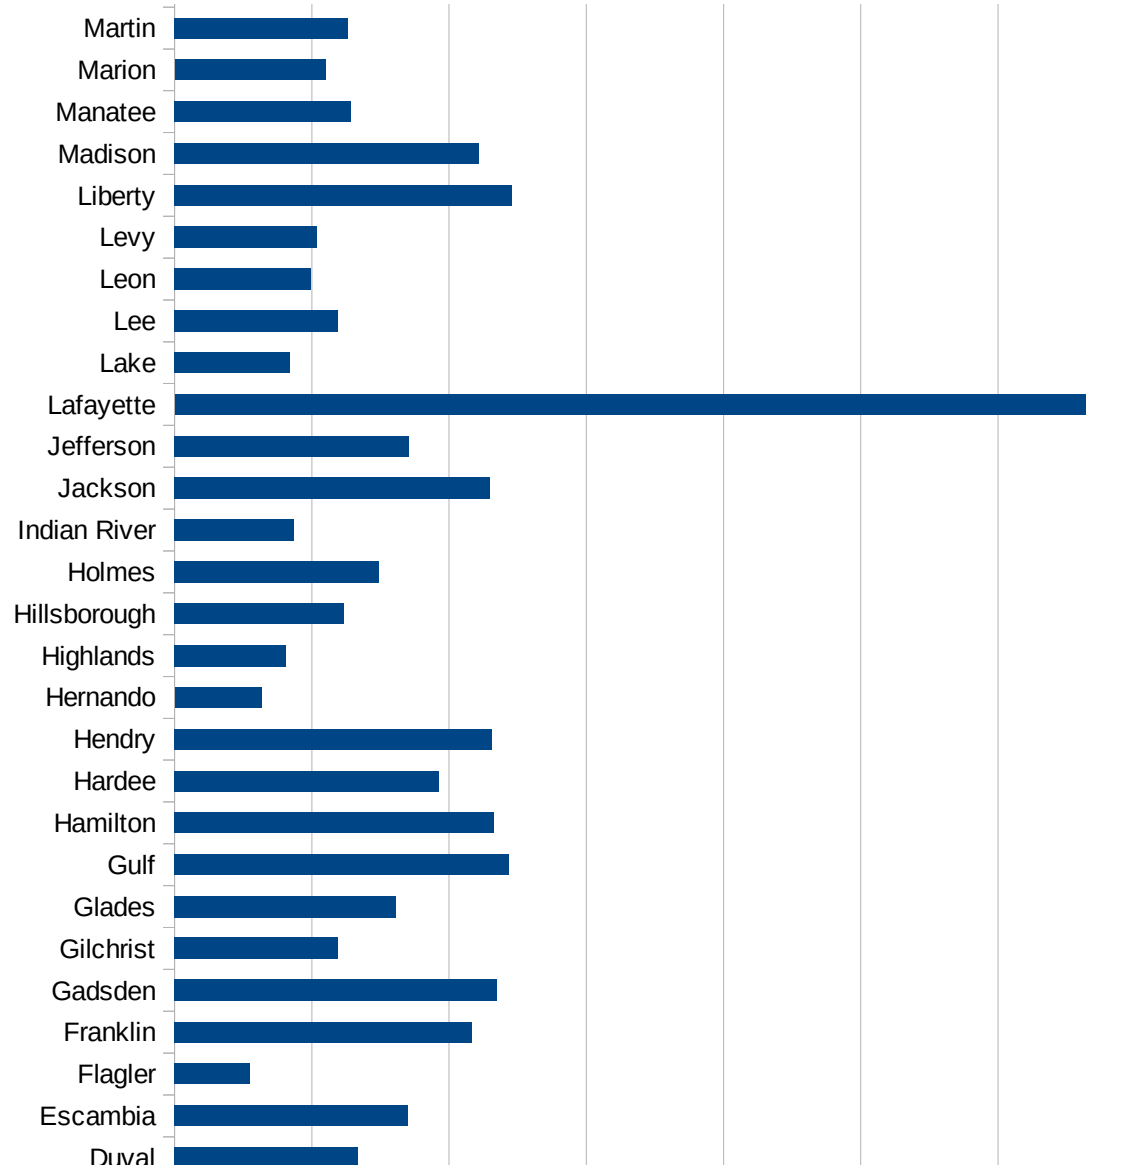

DC

29173
29175
29177
29179
29181
29195
29197
29199
29201
29203
29205
29183
29185
29187
29189
29510
29186
29207
29209
29211
29213
29215

29217
29219
29221
29223
29225
29227
29229

FL

FL

| | |
|------------------|-------------|
| 12069 Lake | 1684.175094 |
| 12071 Lee | 2379.507295 |
| 12073 Leon | 1985.627449 |
| 12075 Levy | 2077.507972 |
| 12077 Liberty | 4919.00201 |
| 12079 Madison | 4436.28906 |
| 12081 Manatee | 2563.725925 |
| 12083 Marion | 2201.807338 |
| 12085 Martin | 2527.46843 |
| 12086 Miami-Dade | 5475.631531 |
| 12087 Monroe | 2257.853839 |
| 12089 Nassau | 1696.33703 |
| 12091 Okaloosa | 1891.744545 |
| 12093 Okeechobee | 2876.953078 |
| 12095 Orange | 2501.584404 |
| 12097 Osceola | 2902.524525 |
| 12099 Palm Beach | 2717.941022 |
| 12101 Pasco | 1425.606434 |
| 12103 Pinellas | 1984.250677 |
| 12105 Polk | 2282.174379 |
| 12107 Putnam | 2304.383588 |
| 12109 St. Johns | 1627.068249 |
| 12111 St. Lucie | 2050.584191 |
| 12113 Santa Rosa | 2463.353573 |
| 12115 Sarasota | 1635.7407 |
| 12117 Seminole | 1653.371296 |
| 12119 Sumter | 1323.454029 |
| 12121 Suwannee | 5256.726483 |
| 12123 Taylor | 5299.912131 |
| 12125 Union | 3520.749665 |
| 12127 Volusia | 1619.43098 |
| 12129 Wakulla | 2612.365608 |
| 12131 Walton | 2188.441331 |
| 12133 Washington | 3914.790997 |