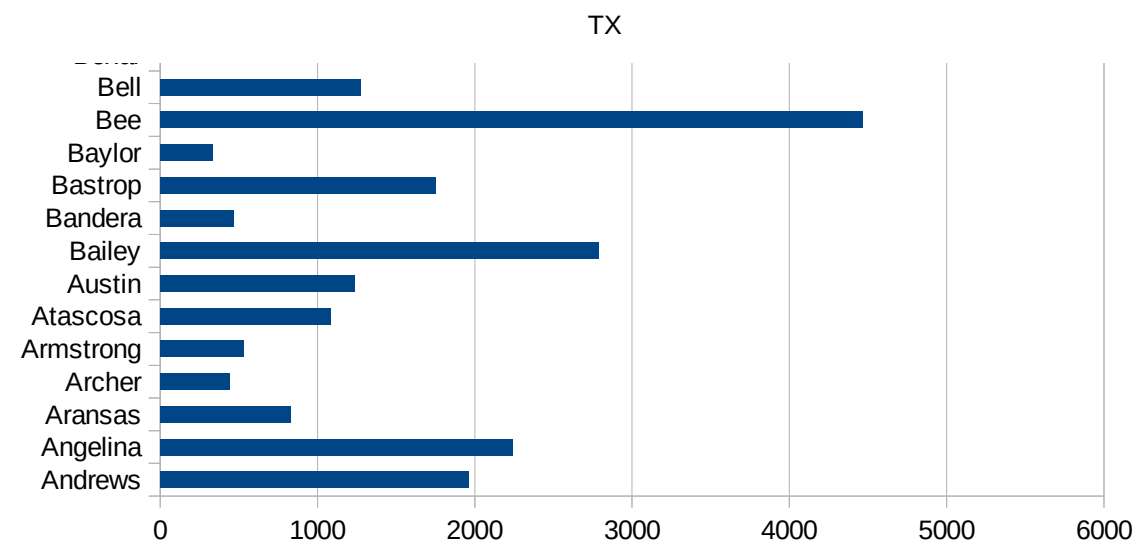

48475 Ward	870.3071672
48477 Washington	1592.229691
48479 Webb	3658.439346
48481 Wharton	2611.787885
48483 Wheeler	770.5644385
48485 Wichita	912.4363945
48487 Wilbarger	741.0296412
48489 Willacy	3741.575645
48491 Williamson	1356.404144
48493 Wilson	1043.3259
48495 Winkler	1139.896373
48497 Wise	884.2690872
48499 Wood	837.5988832
48501 Yoakum	1617.972297
48503 Young	1158.215572
48505 Zapata	1656.095842
48507 Zavala	2111.324376