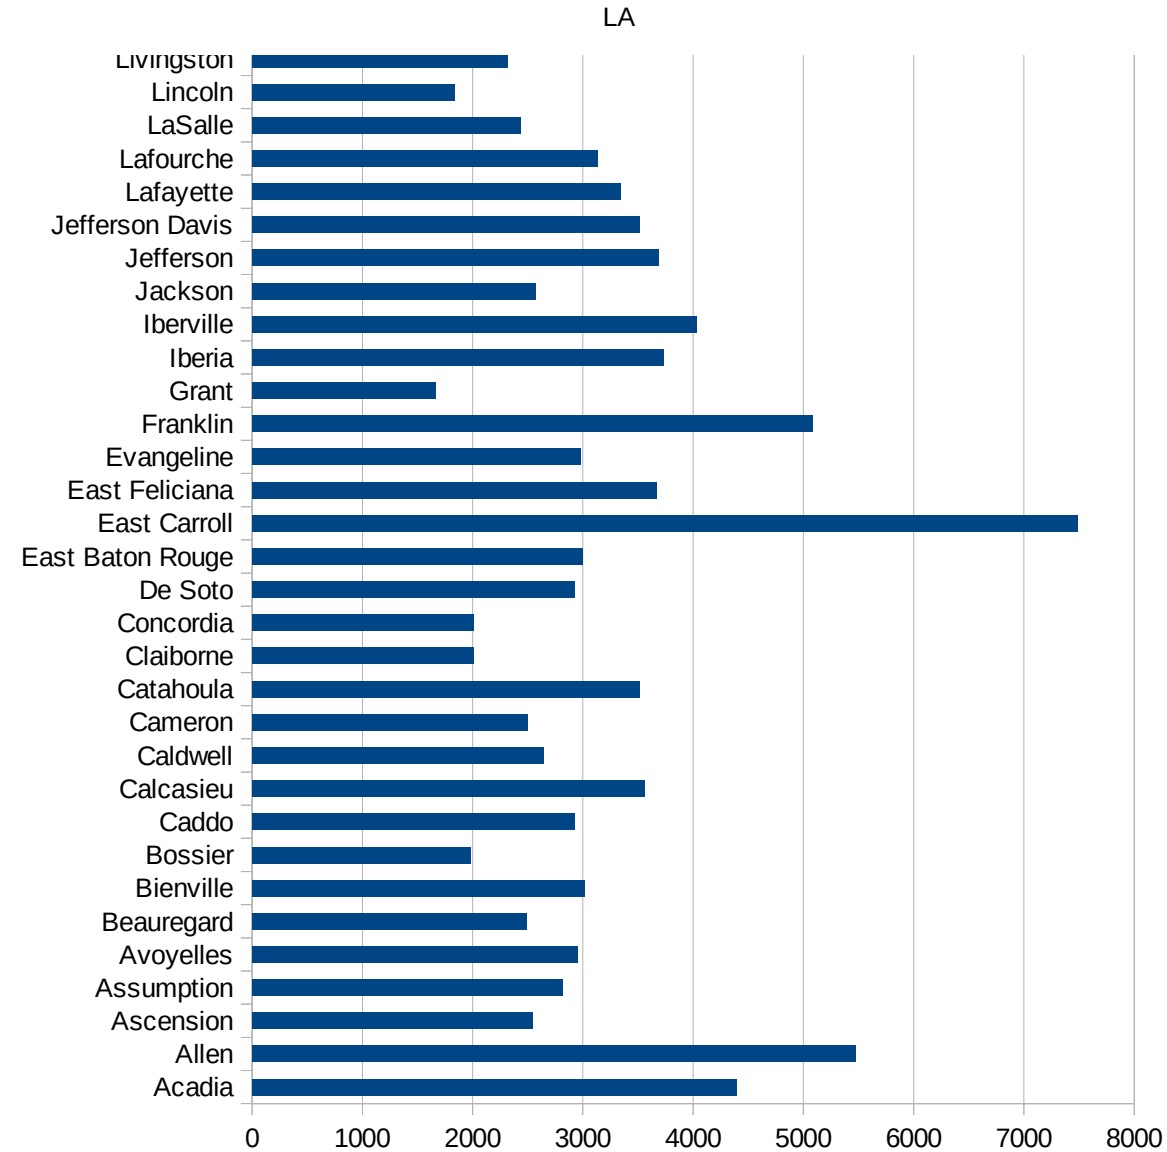

| | |
|----------------------------|-------------|
| 22067 Morehouse | 2216.709977 |
| 22069 Natchitoches | 2260.793088 |
| 22071 Orleans | 2847.526636 |
| 22073 Ouachita | 3436.154718 |
| 22075 Plaquemines | 2054.677488 |
| 22077 Pointe Coupee | 3983.591613 |
| 22079 Rapides | 2789.479328 |
| 22081 Red River | 3515.394597 |
| 22083 Richland | 3253.763867 |
| 22085 Sabine | 2950.233023 |
| 22087 St. Bernard | 2502.086856 |
| 22089 St. Charles | 2965.260311 |
| 22091 St. Helena | 2952.640811 |
| 22093 St. James | 3541.379474 |
| 22095 St. John the Baptist | 3436.457947 |
| 22097 St. Landry | 3595.766275 |
| 22099 St. Martin | 3407.247161 |
| 22101 St. Mary | 3437.53767 |
| 22103 St. Tammany | 2231.598033 |
| 22105 Tangipahoa | 2914.551829 |
| 22107 Tensas | 2779.02286 |
| 22109 Terrebonne | 2958.899668 |
| 22111 Union | 3457.232423 |
| 22113 Vermilion | 2955.039278 |
| 22115 Vernon | 1778.550962 |
| 22117 Washington | 2968.957967 |
| 22119 Webster | 2518.17104 |
| 22121 West Baton Rouge | 2917.470769 |
| 22123 West Carroll | 2886.541614 |
| 22125 West Feliciana | 3014.230272 |
| 22127 Winn | 3572.944672 |