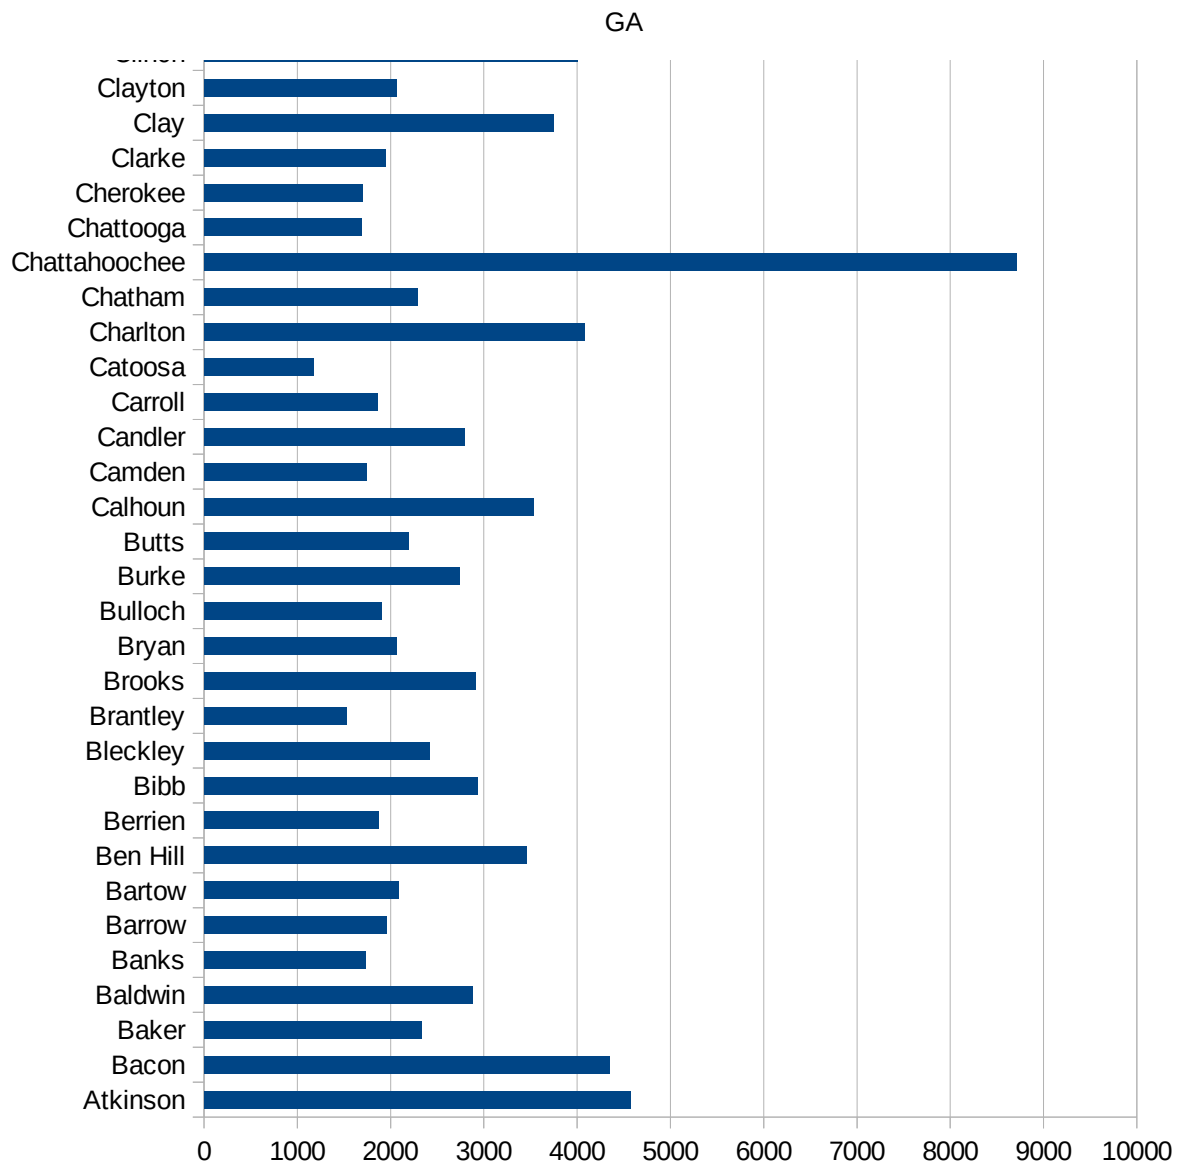

13275 Thomas	2976.511879
13277 Tift	3544.403638
13279 Toombs	3577.937293
13281 Towns	1518.731016
13283 Treutlen	2496.69555
13285 Troup	3563.983208
13287 Turner	3450.455005
13289 Twiggs	1917.440156
13291 Union	1654.097746
13293 Upson	2498.569521
13295 Walker	1300.965279
13297 Walton	1449.151364
13299 Ware	3604.26009
13301 Warren	2094.839078
13303 Washington	2859.805749
13305 Wayne	3066.290929
13307 Webster	1455.38108
13309 Wheeler	1662.647544
13311 White	1468.134801
13313 Whitfield	3669.927543
13315 Wilcox	2383.113936
13317 Wilkes	2126.36695
13319 Wilkinson	2844.17884
13321 Worth	2379.427558