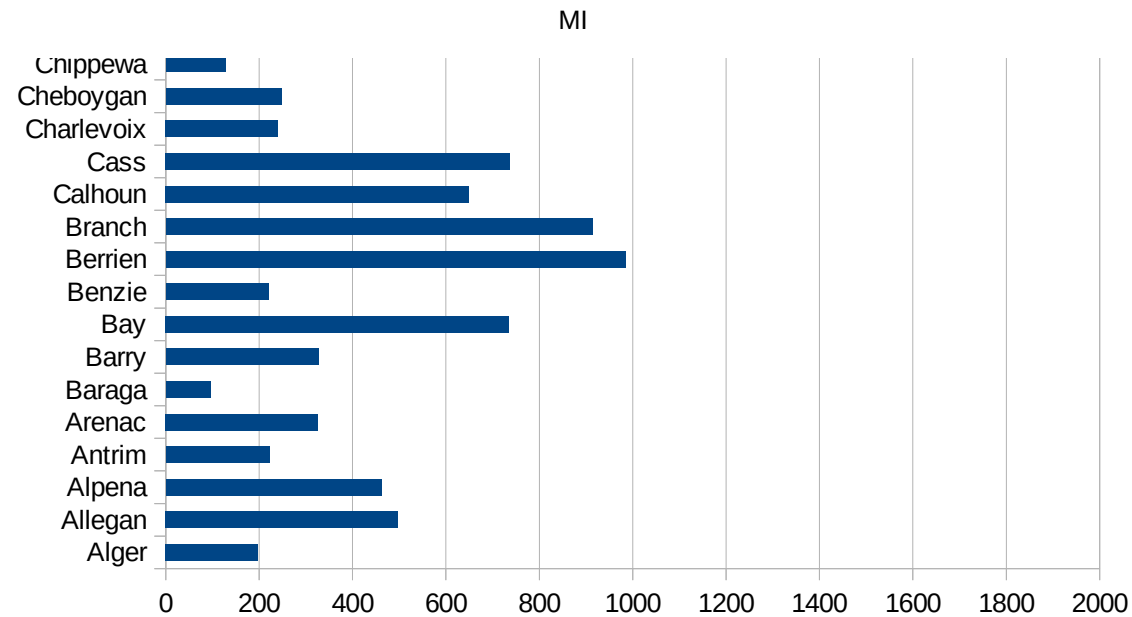

26135 Oscoda	350.4108265
26137 Otsego	555.4429353
26139 Ottawa	680.5648309
26141 Presque Isle	164.8610457
26143 Roscommon	267.9618154
26145 Saginaw	1226.939203
26147 St. Clair	547.8953413
26149 St. Joseph	1076.290484
26151 Sanilac	281.6764606
26153 Schoolcraft	185.9196827
26155 Shiawassee	554.317222
26157 Tuscola	790.2353568
26159 Van Buren	746.2093097
26161 Washtenaw	742.3920984
26163 Wayne	1702.156289
26165 Wexford	248.0129086