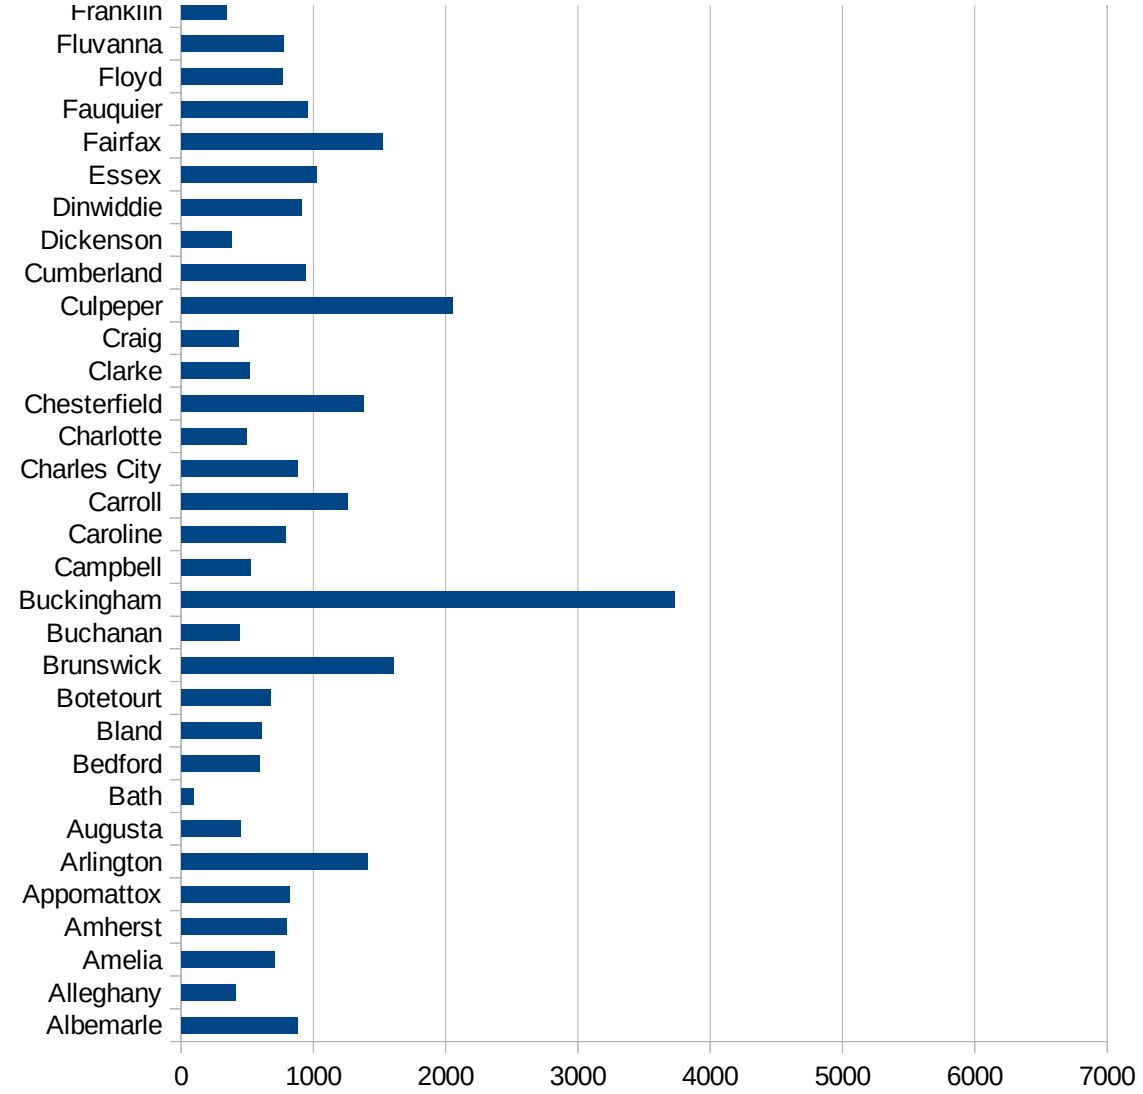

VA

51580 Covington	347.985348
51590 Danville	1314.722434
51595 Emporia	4042.179262
51600 Fairfax City	431.3502075
51610 Falls Church	433.2520986
51620 Franklin City	3182.328716
51630 Fredericksburg	1533.763382
51640 Galax	6071.929005
51650 Hampton	1069.888991
51660 Harrisonburg	2080.210242
51670 Hopewell	1389.626483
51678 Lexington	574.5515695
51680 Lynchburg	1003.336337
51683 Manassas	4195.384357
51685 Manassas Park	3183.682903
51690 Martinsville	2139.203224
51700 Newport News	1181.798842
51710 Norfolk	1706.025992
51720 Norton	554.4354839
51730 Petersburg	1824.690341
51735 Poquoson	434.7826087
51740 Portsmouth	2203.271621
51750 Radford	583.4560227
51760 Richmond City	1550.814527
51770 Roanoke City	1121.897518
51775 Salem	725.3441485
51790 Staunton	658.0531258
51800 Suffolk	1668.037506
51810 Virginia Beach	1259.026764
51820 Waynesboro	910.3765247
51830 Williamsburg	946.5628357
51840 Winchester	1522.698164