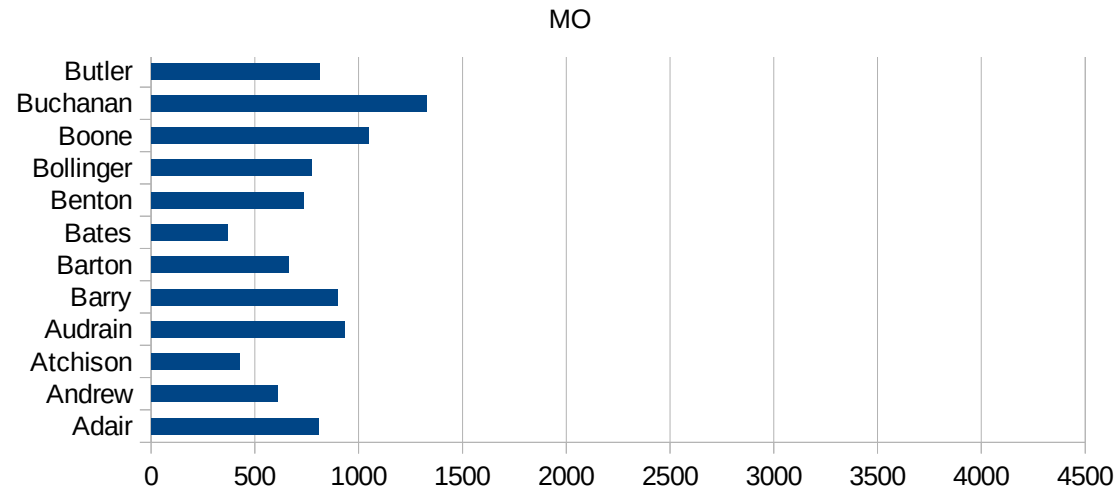

29510 St. Louis City	1935.358178
29186 Ste. Genevieve	503.1305903
29207 Stoddard	879.9561734
29209 Stone	746.4802041
29211 Sullivan	2555.859187
29213 Taney	1514.717468
29215 Texas	305.0330452
29217 Vernon	336.1262666
29219 Warren	826.8272306
29221 Washington	737.6819148
29223 Wayne	541.0760555
29225 Webster	439.7964663
29227 Worth	490.1960784
29229 Wright	418.9792143