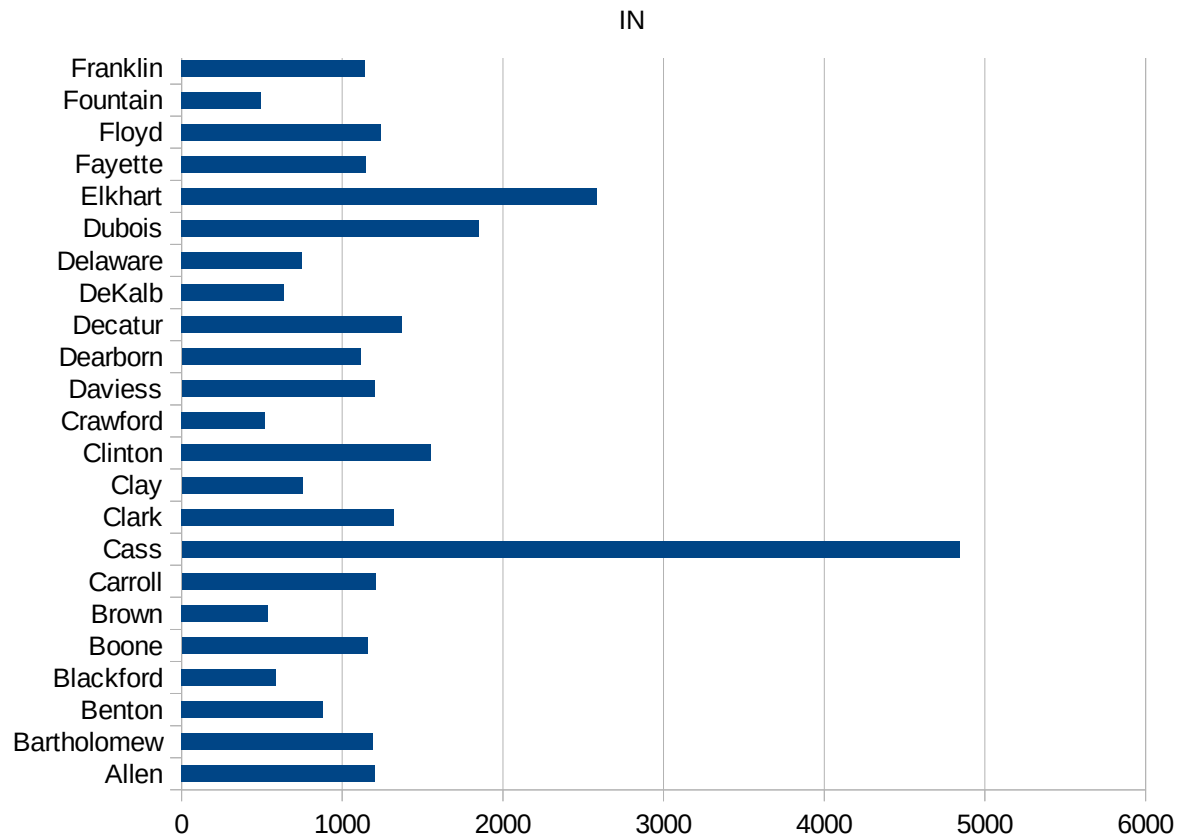

18135 Randolph	567.3815943
18137 Ripley	809.8727343
18139 Rush	750.1650363
18141 St. Joseph	1543.001282
18143 Scott	1248.010721
18145 Shelby	1354.472675
18147 Spencer	728.0956363
18149 Starke	810.9875736
18151 Steuben	693.9223963
18153 Sullivan	1217.9797
18155 Switzerland	587.8510777
18157 Tippecanoe	742.3024326
18159 Tipton	1117.133792
18161 Union	738.9512576
18163 Vanderburgh	1280.294407
18165 Vermillion	484.5274243
18167 Vigo	944.2571657
18169 Wabash	620.2046036
18171 Warren	411.4728307
18173 Warrick	1091.629773
18175 Washington	640.589772
18177 Wayne	702.1960689
18179 Wells	670.0701978
18181 White	1711.349604
18183 Whitley	542.9359629