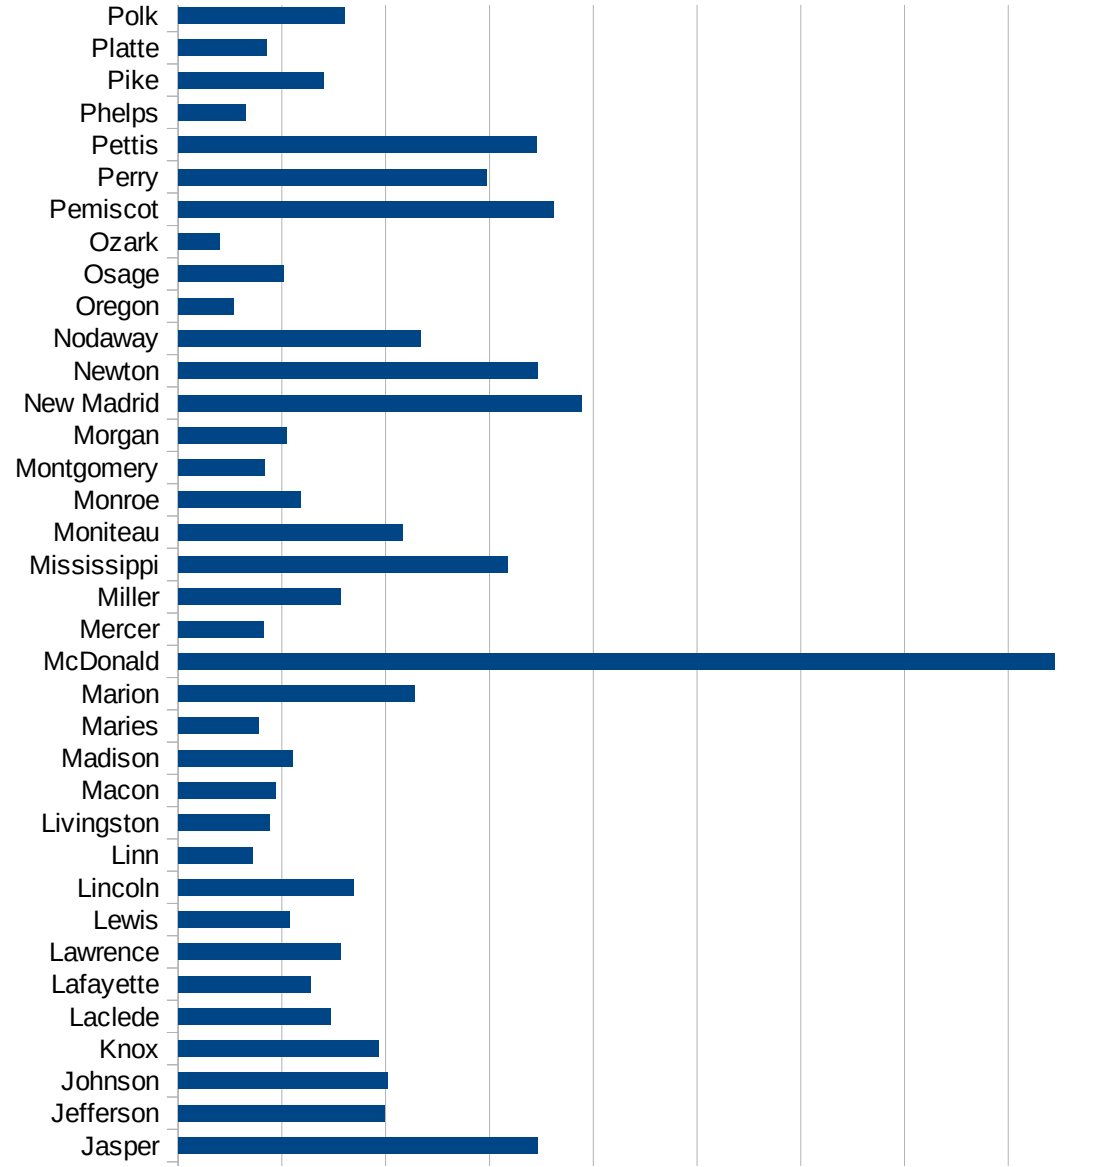

MO

| | |
|-------------------|-------------|
| 29067 Douglas | 725.3421072 |
| 29069 Dunklin | 1505.624851 |
| 29071 Franklin | 814.1217324 |
| 29073 Gasconade | 312.8187691 |
| 29075 Gentry | 1312.613156 |
| 29077 Greene | 792.6747807 |
| 29079 Grundy | 322.7758725 |
| 29081 Harrison | 736.8671262 |
| 29083 Henry | 486.4170338 |
| 29085 Hickory | 536.3339994 |
| 29087 Holt | 1226.158038 |
| 29089 Howard | 808.9178258 |
| 29091 Howell | 496.5565426 |
| 29093 Iron | 393.0431365 |
| 29095 Jackson | 714.6865589 |
| 29097 Jasper | 1731.655559 |
| 29099 Jefferson | 995.3331224 |
| 29101 Johnson | 1010.213972 |
| 29103 Knox | 962.7565239 |
| 29105 Laclede | 733.6264106 |
| 29107 Lafayette | 638.0759556 |
| 29109 Lawrence | 784.6919888 |
| 29111 Lewis | 537.798072 |
| 29113 Lincoln | 845.9591582 |
| 29115 Linn | 357.2318684 |
| 29117 Livingston | 442.3610194 |
| 29121 Macon | 468.5540817 |
| 29123 Madison | 549.7210371 |
| 29125 Maries | 387.7295017 |
| 29127 Marion | 1136.681589 |
| 29119 McDonald | 4224.802843 |
| 29129 Mercer | 411.9747322 |
| 29131 Miller | 781.4966846 |
| 29133 Mississippi | 1589.682064 |