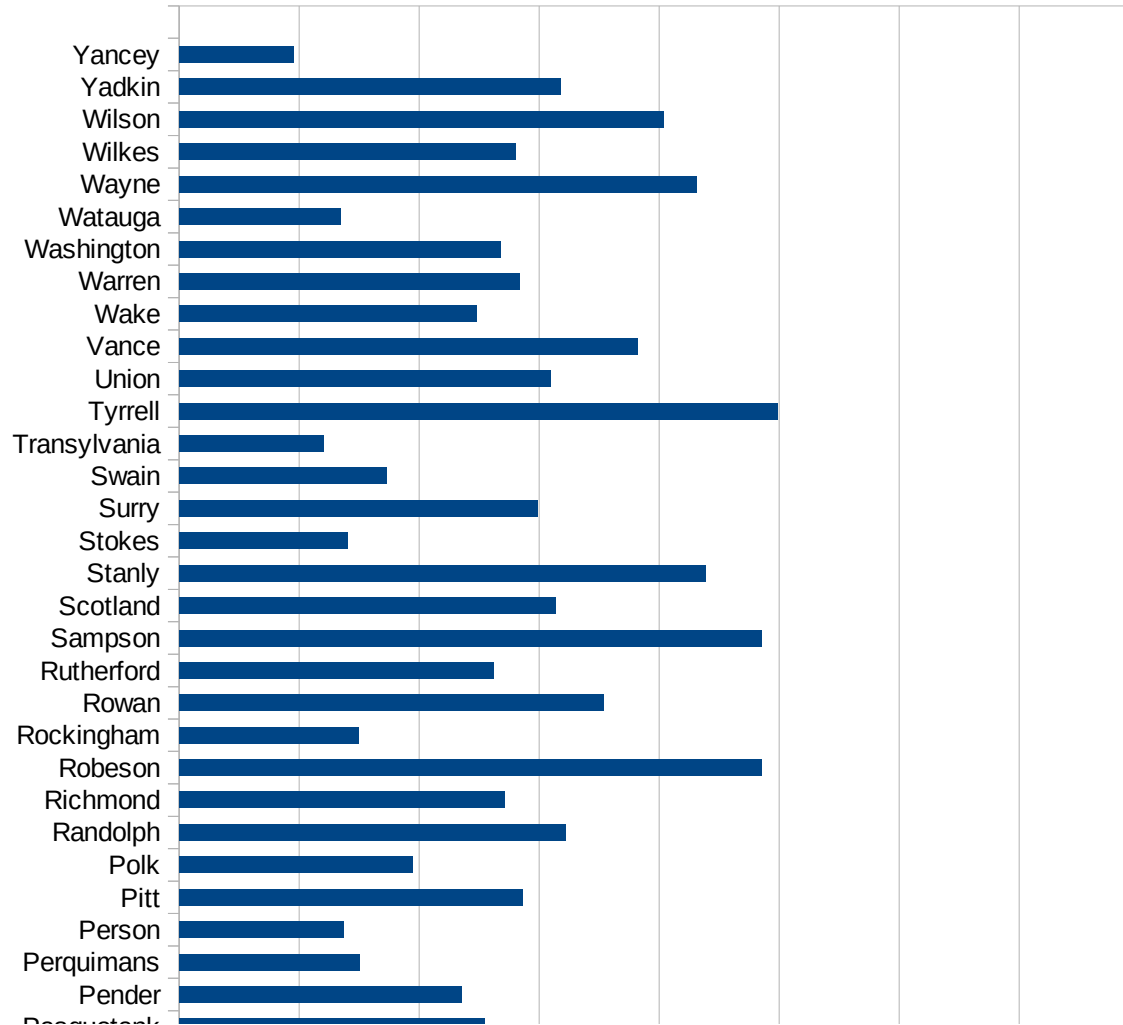

NC

| | |
|-------------------|-------------|
| 37067 Forsyth | 1527.305532 |
| 37069 Franklin | 1428.359976 |
| 37071 Gaston | 1697.584879 |
| 37073 Gates | 613.4969325 |
| 37075 Graham | 589.3446488 |
| 37077 Granville | 2378.774016 |
| 37079 Greene | 1727.584238 |
| 37081 Guilford | 1183.12815 |
| 37083 Halifax | 1593.704275 |
| 37085 Harnett | 1108.677187 |
| 37087 Haywood | 779.3968146 |
| 37089 Henderson | 1403.878439 |
| 37091 Hertford | 1902.0246 |
| 37093 Hoke | 1477.247827 |
| 37095 Hyde | 1338.432122 |
| 37097 Iredell | 1209.964413 |
| 37099 Jackson | 1080.157869 |
| 37101 Johnston | 1757.493524 |
| 37103 Jones | 1265.954135 |
| 37105 Lee | 2232.636855 |
| 37107 Lenoir | 1261.254823 |
| 37109 Lincoln | 1194.938522 |
| 37111 McDowell | 1648.098095 |
| 37113 Macon | 1431.203061 |
| 37115 Madison | 261.9124202 |
| 37117 Martin | 1362.974725 |
| 37119 Mecklenburg | 2191.971668 |
| 37121 Mitchell | 560 |
| 37123 Montgomery | 2827.179055 |
| 37125 Moore | 1186.639914 |
| 37127 Nash | 1538.036079 |
| 37129 New Hanover | 1217.097049 |
| 37131 Northampton | 1682.25249 |
| 37133 Onslow | 674.8177638 |