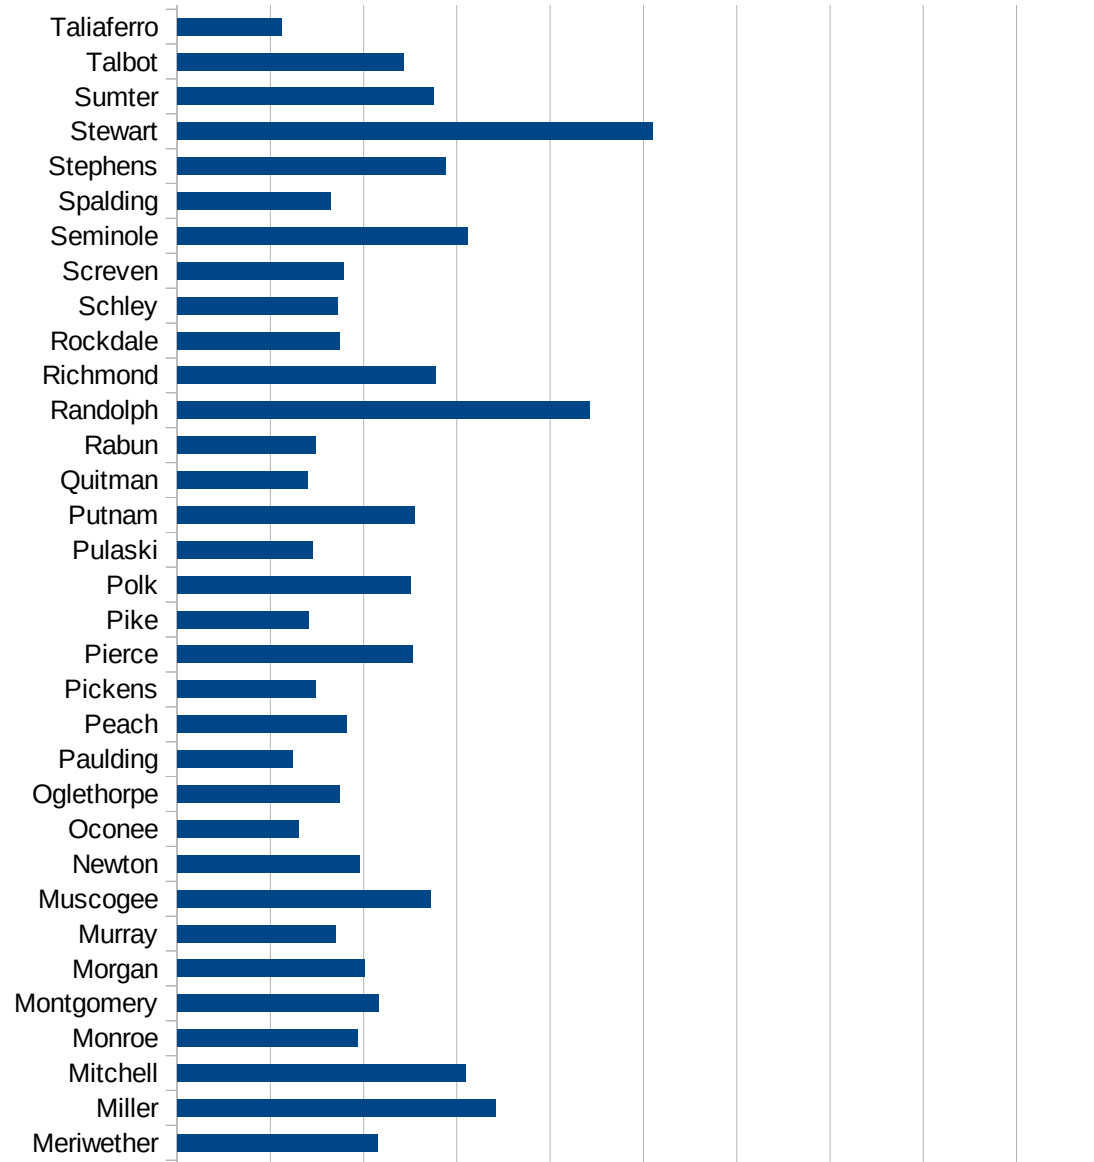

GA

| | |
|-----------------|-------------|
| 13069 Coffee | 3924.071195 |
| 13071 Colquitt | 3671.696789 |
| 13073 Columbia | 1902.897771 |
| 13075 Cook | 2878.452395 |
| 13077 Coweta | 1351.944277 |
| 13079 Crawford | 1063.484332 |
| 13081 Crisp | 1884.872351 |
| 13083 Dade | 1090.841859 |
| 13085 Dawson | 2348.203963 |
| 13087 Decatur | 3443.085607 |
| 13089 DeKalb | 2096.336302 |
| 13091 Dodge | 1352.330355 |
| 13093 Dooly | 2006.420546 |
| 13095 Dougherty | 3165.174315 |
| 13097 Douglas | 2074.574592 |
| 13099 Early | 3884.063628 |
| 13101 Echols | 5750 |
| 13103 Effingham | 1505.065123 |
| 13105 Elbert | 2196.65272 |
| 13107 Emanuel | 2901.114453 |
| 13109 Evans | 3096.726052 |
| 13111 Fannin | 1579.109536 |
| 13113 Fayette | 1237.451414 |
| 13115 Floyd | 2040.295322 |
| 13117 Forsyth | 1182.104035 |
| 13119 Franklin | 2158.710854 |
| 13121 Fulton | 2249.470058 |
| 13123 Gilmer | 2313.733126 |
| 13125 Glascock | 1101.836394 |
| 13127 Glynn | 3351.365306 |
| 13129 Gordon | 2482.447777 |
| 13131 Grady | 2485.049297 |
| 13133 Greene | 2231.890609 |
| 13135 Gwinnett | 2478.06325 |