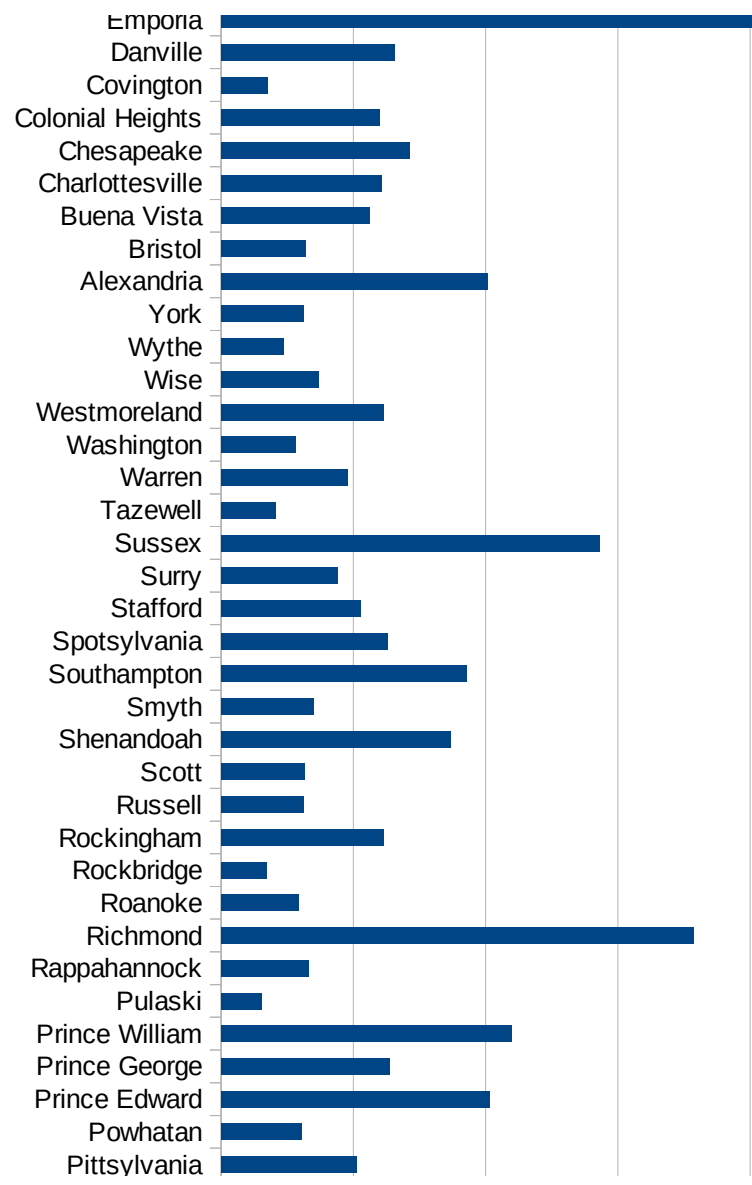

VA

| | |
|----------------------|-------------|
| 51069 Frederick | 826.2124385 |
| 51071 Giles | 207.7891237 |
| 51073 Gloucester | 500.6827492 |
| 51075 Goochland | 765.7890208 |
| 51077 Grayson | 1081.184825 |
| 51079 Greene | 955.5589261 |
| 51081 Greensville | 5306.613916 |
| 51083 Halifax | 539.2731536 |
| 51085 Hanover | 686.3174778 |
| 51087 Henrico | 1304.132588 |
| 51089 Henry | 1454.281397 |
| 51091 Highland | 271.4932127 |
| 51093 Isle of Wight | 1280.00433 |
| 51095 James City | 908.412634 |
| 51097 King and Queen | 653.223516 |
| 51099 King George | 692.3800564 |
| 51101 King William | 625.7748391 |
| 51103 Lancaster | 519.3359918 |
| 51105 Lee | 662.6736332 |
| 51107 Loudoun | 1397.075089 |
| 51109 Louisa | 625.3738648 |
| 51111 Lunenburg | 670.1969221 |
| 51113 Madison | 631.8164724 |
| 51115 Mathews | 261.304249 |
| 51117 Mecklenburg | 1559.54323 |
| 51119 Middlesex | 501.4393166 |
| 51121 Montgomery | 365.7119766 |
| 51125 Nelson | 545.969264 |
| 51127 New Kent | 620.7851369 |
| 51131 Northampton | 2582.019599 |
| 51133 Northumberland | 675.0638018 |
| 51135 Nottoway | 1193.255512 |
| 51137 Orange | 665.8661718 |
| 51139 Page | 1491.664229 |