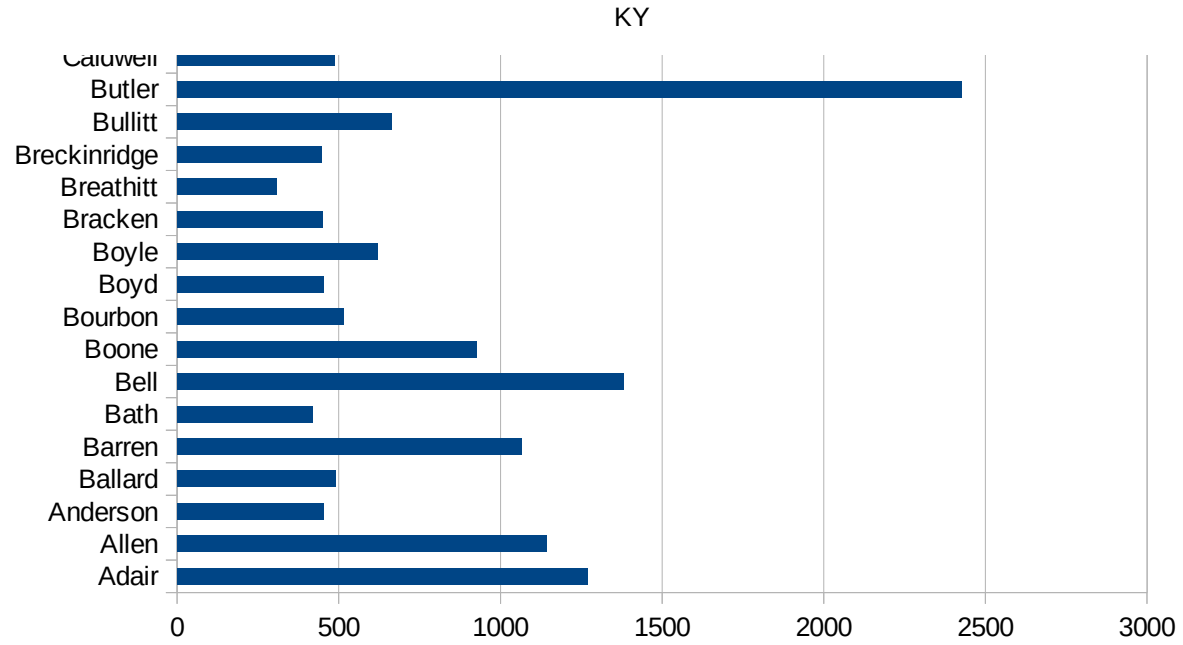

21203 Rockcastle	638.8059701
21205 Rowan	362.0388073
21207 Russell	841.7036081
21209 Scott	888.7937035
21211 Shelby	1784.904571
21213 Simpson	1014.625722
21215 Spencer	808.768756
21217 Taylor	688.8723629
21219 Todd	365.5267647
21221 Trigg	430.239705
21223 Trimble	458.0152672
21225 Union	544.6397794
21227 Warren	2261.853974
21229 Washington	951.6716319
21231 Wayne	405.5110416
21233 Webster	732.209595
21235 Whitley	477.3467248
21237 Wolfe	362.2683573
21239 Woodford	738.7027475