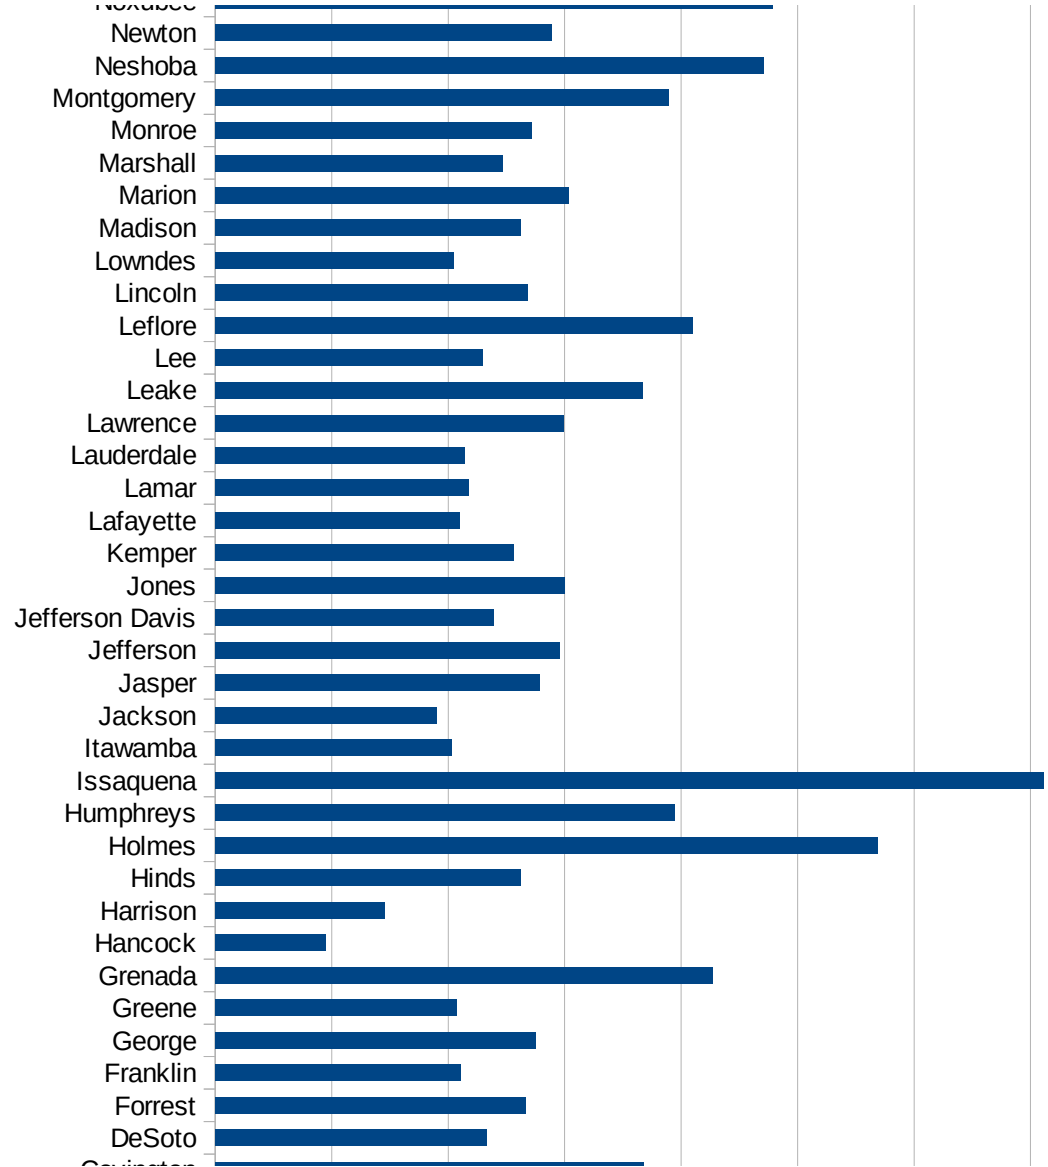

MS

| | |
|-------------------|-------------|
| 28067 Jones | 3004.630373 |
| 28069 Kemper | 2563.079685 |
| 28071 Lafayette | 2102.458343 |
| 28073 Lamar | 2174.644098 |
| 28075 Lauderdale | 2144.270218 |
| 28077 Lawrence | 2994.781212 |
| 28079 Leake | 3672.626631 |
| 28081 Lee | 2298.06812 |
| 28083 Leflore | 4101.109997 |
| 28085 Lincoln | 2680.894606 |
| 28087 Lowndes | 2049.8897 |
| 28089 Madison | 2626.147875 |
| 28091 Marion | 3034.594376 |
| 28093 Marshall | 2471.016332 |
| 28095 Monroe | 2713.418063 |
| 28097 Montgomery | 3891.050584 |
| 28099 Neshoba | 4703.862661 |
| 28101 Newton | 2891.386466 |
| 28103 Noxubee | 4784.053156 |
| 28105 Oktibbeha | 2564.567834 |
| 28107 Panola | 3595.880391 |
| 28109 Pearl River | 1213.281095 |
| 28111 Perry | 2355.209119 |
| 28113 Pike | 2702.019564 |
| 28115 Pontotoc | 3037.728144 |
| 28117 Prentiss | 2204.226743 |
| 28119 Quitman | 4212.168487 |
| 28121 Rankin | 1712.128497 |
| 28123 Scott | 3789.72673 |
| 28125 Sharkey | 5323.280786 |
| 28127 Simpson | 3337.31968 |
| 28129 Smith | 2818.3977 |
| 28131 Stone | 1495.966234 |
| 28133 Sunflower | 4592.966777 |