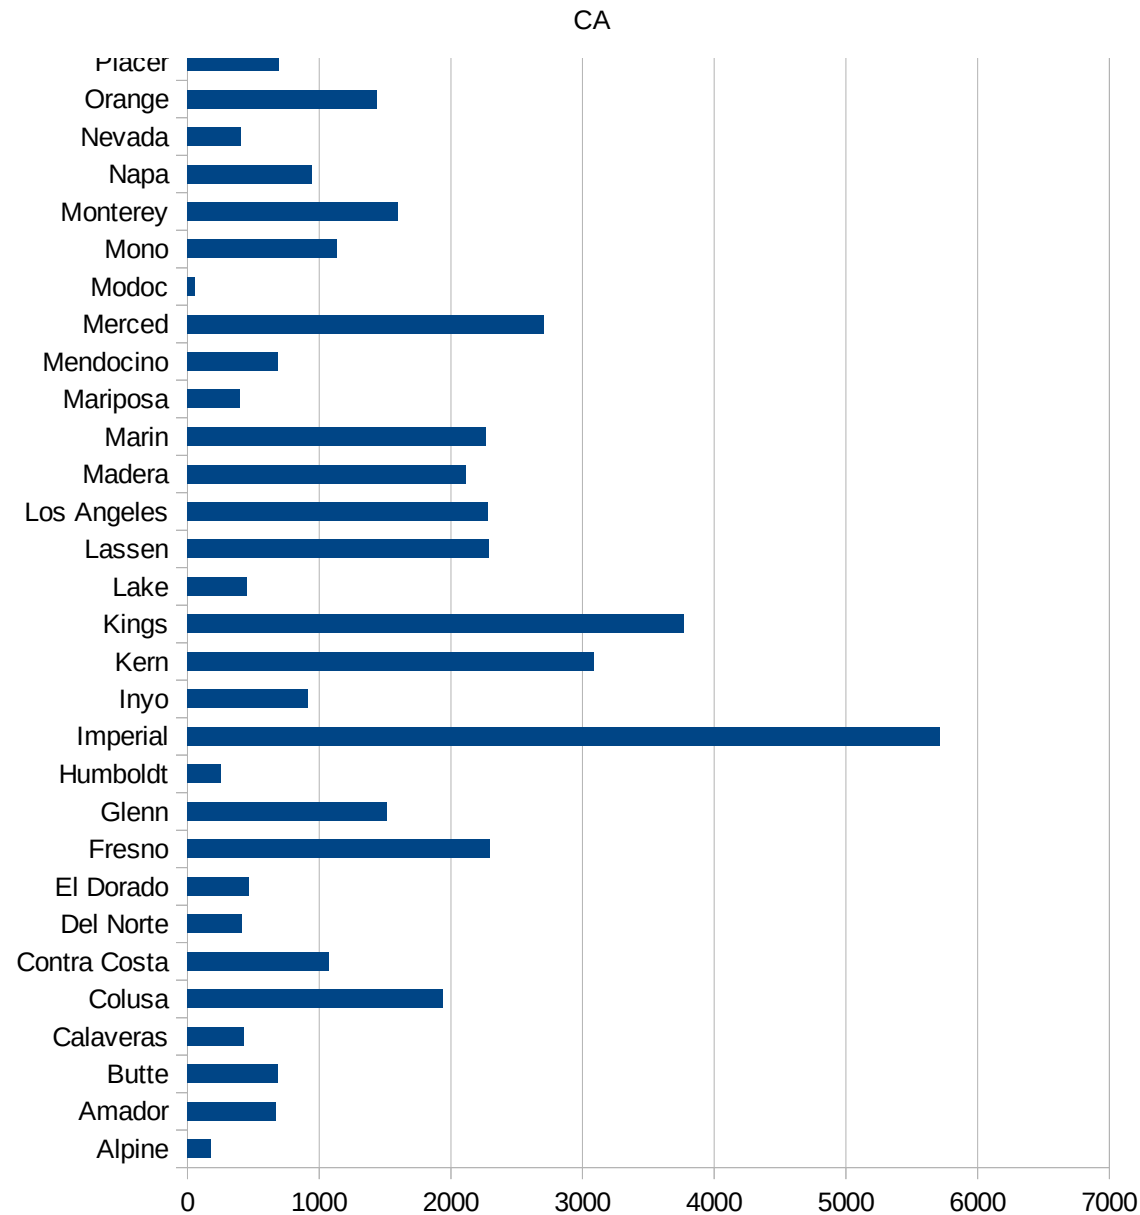

6067 Sacramento	989.4385048
6069 San Benito	1538.911549
6071 San Bernardino	2053.920537
6073 San Diego	1082.831543
6075 San Francisco	995.2394699
6077 San Joaquin	2110.913294
6079 San Luis Obispo	938.3472413
6081 San Mateo	979.1500172
6083 Santa Barbara	1713.894121
6085 Santa Clara	799.7646537
6087 Santa Cruz	589.5972726
6089 Shasta	294.934459
6091 Sierra	200.8704386
6093 Siskiyou	281.3100357
6095 Solano	1130.292649
6097 Sonoma	1013.517568
6099 Stanislaus	2415.721652
6101 Sutter	1263.338395
6103 Tehama	558.5455911
6105 Trinity	63.82130036
6107 Tulare	2815.646727
6109 Tuolumne	315.3706522
6111 Ventura	1159.269396
6113 Yolo	990.8896229
6115 Yuba	1081.48281