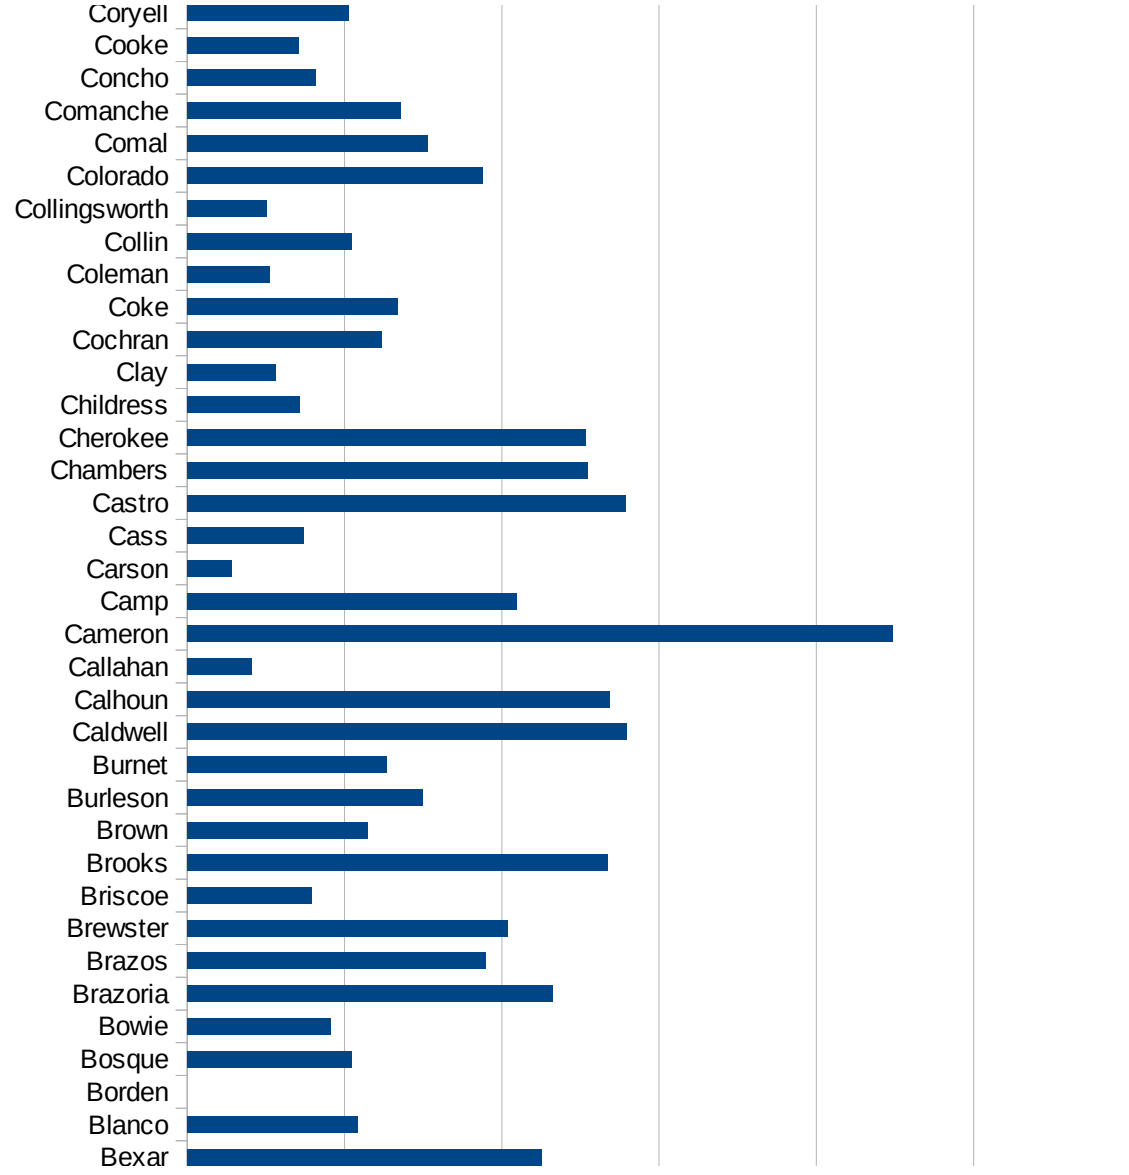

TX

48407 San Jacinto	672.0289704
48409 San Patricio	1746.072085
48411 San Saba	545.0941526
48413 Schleicher	1243.523316
48415 Scurry	3053.480375
48417 Shackelford	614.8170919
48419 Shelby	1675.977654
48421 Sherman	1623.903865
48423 Smith	1293.539686
48425 Somervell	1253.327418
48427 Starr	3941.108098
48429 Stephens	1176.720025
48431 Sterling	76.27765065
48433 Stonewall	513.9500734
48435 Sutton	2022.352315
48437 Swisher	1179.308496
48439 Tarrant	1794.160095
48441 Taylor	892.1825051
48443 Terrell	364.5200486
48445 Terry	1530.072434
48447 Throckmorton	264.0264026
48449 Titus	4325.977053
48451 Tom Green	2585.689024
48453 Travis	2046.77824
48455 Trinity	1146.540027
48457 Tyler	806.600295
48459 Upshur	751.3330102
48461 Upton	490.3296105
48463 Uvalde	2417.492364
48465 Val Verde	3798.1629
48467 Van Zandt	871.1330084
48469 Victoria	4033.248221
48471 Walker	4522.626932
48473 Waller	1144.449046