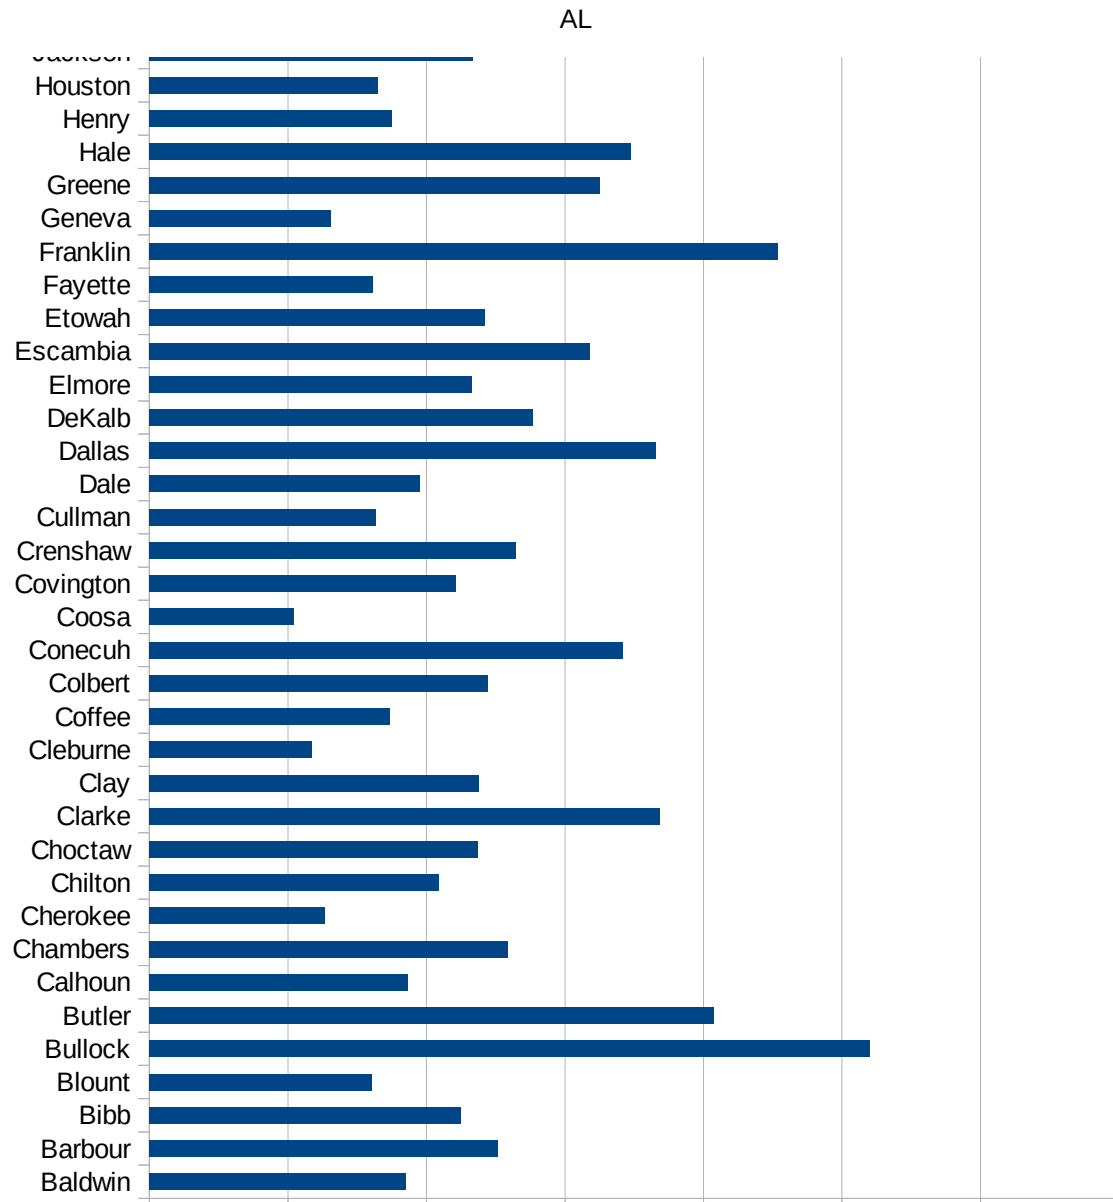

1067 Henry	1749.084781219
1069 Houston	1647.218349535
1071 Jackson	2334.931189114
1073 Jefferson	2211.28469589
1075 Lamar	1870.846576134
1077 Lauderdale	1428.77244634
1079 Lawrence	1201.565676488
1081 Lee	1778.688674584
1083 Limestone	1582.548297877
1085 Lowndes	5865.249649088
1087 Macon	2022.886273659
1089 Madison	1603.73677763
1091 Marengo	3178.432812336
1093 Marion	2180.559755401
1095 Marshall	3547.014327482
1097 Mobile	2781.826047656
1099 Monroe	2117.055109888
1101 Montgomery	3276.4447673
1103 Morgan	2193.317602801
1105 Perry	5120.350109409
1107 Pickens	2467.649714114
1109 Pike	2321.674965505
1111 Randolph	1892.189218922
1113 Russell	2583.894359738
1115 St. Clair	1707.069568159
1117 Shelby	1680.520335455
1119 Sumter	3073.04388937
1121 Talladega	1515.758881595
1123 Tallapoosa	2264.365261624
1125 Tuscaloosa	2282.790279114
1127 Walker	2677.716563859
1129 Washington	2949.078031506
1131 Wilcox	4403.876917286
1133 Winston	2104.818258664