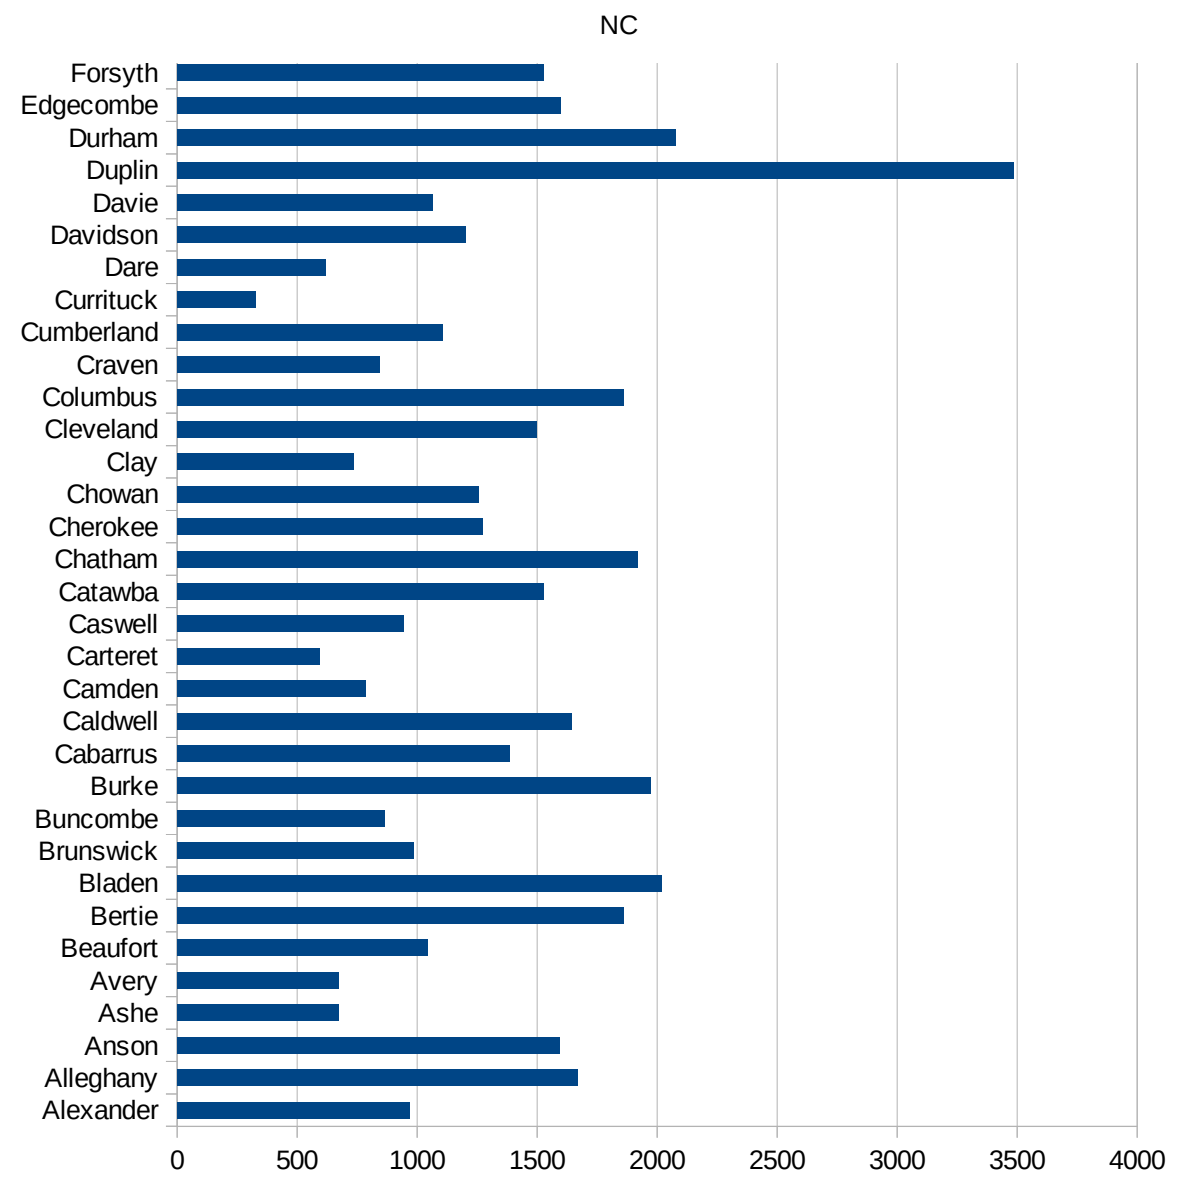

37135 Orange	1238.127196
37137 Pamlico	662.9834254
37139 Pasquotank	1271.475062
37141 Pender	1177.568289
37143 Perquimans	752.4959023
37145 Person	685.9543878
37147 Pitt	1429.571907
37149 Polk	970.3556353
37151 Randolph	1609.336524
37153 Richmond	1356.740259
37155 Robeson	2425.833074
37157 Rockingham	748.7043775
37159 Rowan	1766.929535
37161 Rutherford	1309.370604
37163 Sampson	2428.252601
37165 Scotland	1568.514795
37167 Stanly	2195.730971
37169 Stokes	699.4083621
37171 Surry	1495.524546
37173 Swain	863.4608635
37175 Transylvania	602.0751133
37177 Tyrrell	2493.343016
37179 Union	1546.365532
37181 Vance	1911.085191
37183 Wake	1237.932629
37185 Warren	1418.690362
37187 Washington	1340.753858
37189 Watauga	672.0886585
37191 Wayne	2158.250032
37193 Wilkes	1403.211926
37195 Wilson	2019.51998
37197 Yadkin	1587.512985
37199 Yancey	474.780763