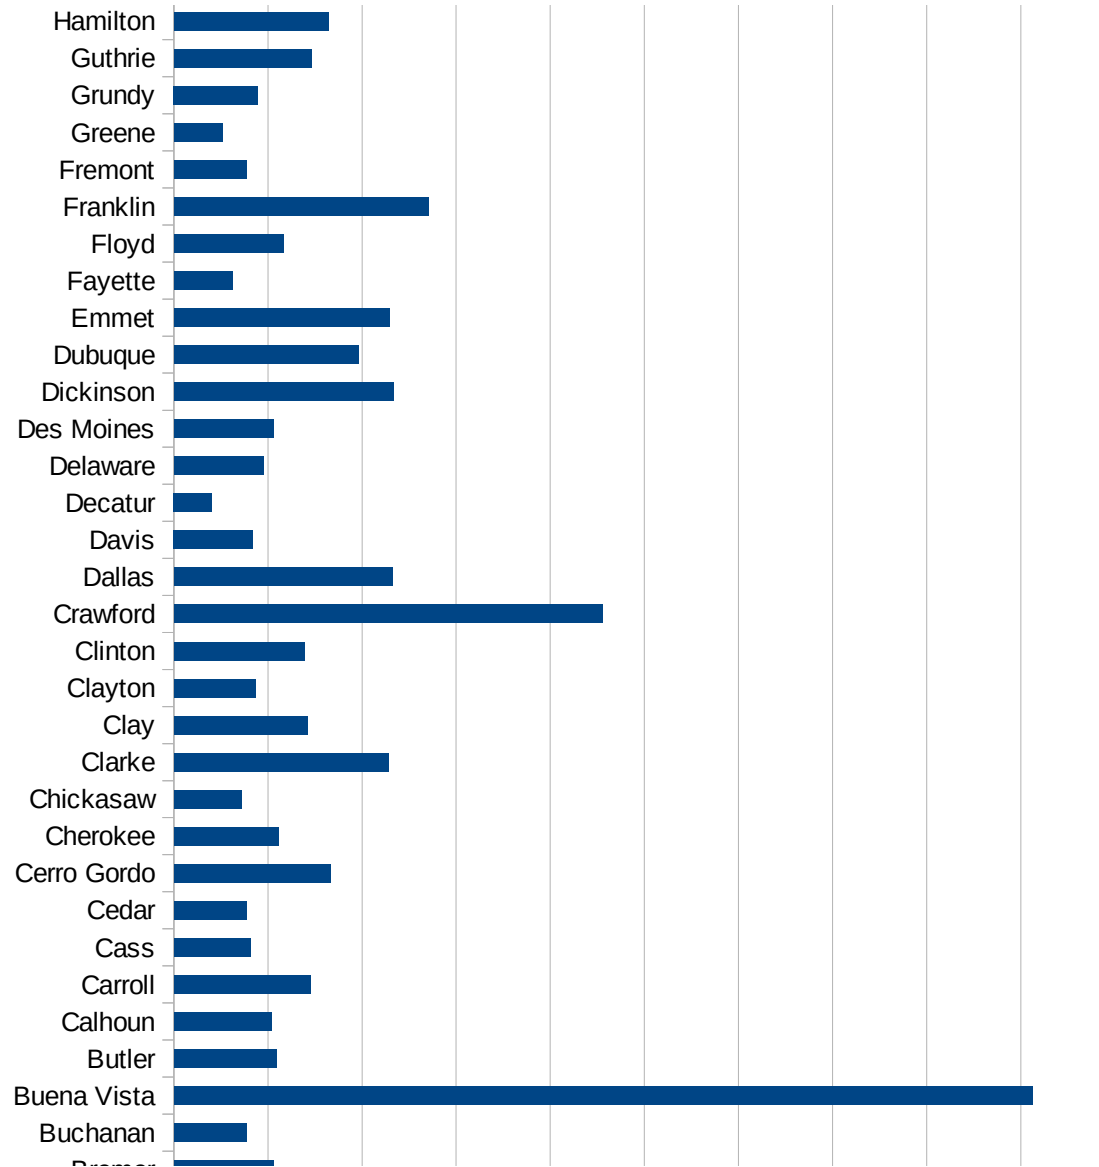

19135 Monroe	1168.164313
19137 Montgomery	689.7930621
19139 Muscatine	2150.06173
19141 O'Brien	1170.520231
19143 Osceola	1506.622517
19145 Page	695.1275493
19147 Palo Alto	1175.943555
19149 Plymouth	2426.778243
19151 Pocahontas	1795.252226
19153 Polk	2391.811233
19155 Pottawattamie	1614.403473
19157 Poweshiek	941.2268036
19159 Ringgold	583.7359098
19161 Sac	1018.623315
19163 Scott	1149.564585
19165 Shelby	1770.599413
19167 Sioux	2182.818184
19169 Story	1594.210285
19171 Tama	3442.972078
19173 Taylor	1696.010338
19175 Union	728.2142568
19177 Van Buren	641.025641
19179 Wapello	2840.50561
19181 Warren	1271.153243
19183 Washington	1427.216476
19185 Wayne	531.1670052
19187 Webster	1904.788158
19189 Winnebago	1350.066553
19191 Winneshiek	823.8054821
19193 Woodbury	3835.613766
19195 Worth	1006.306185
19197 Wright	3877.068558