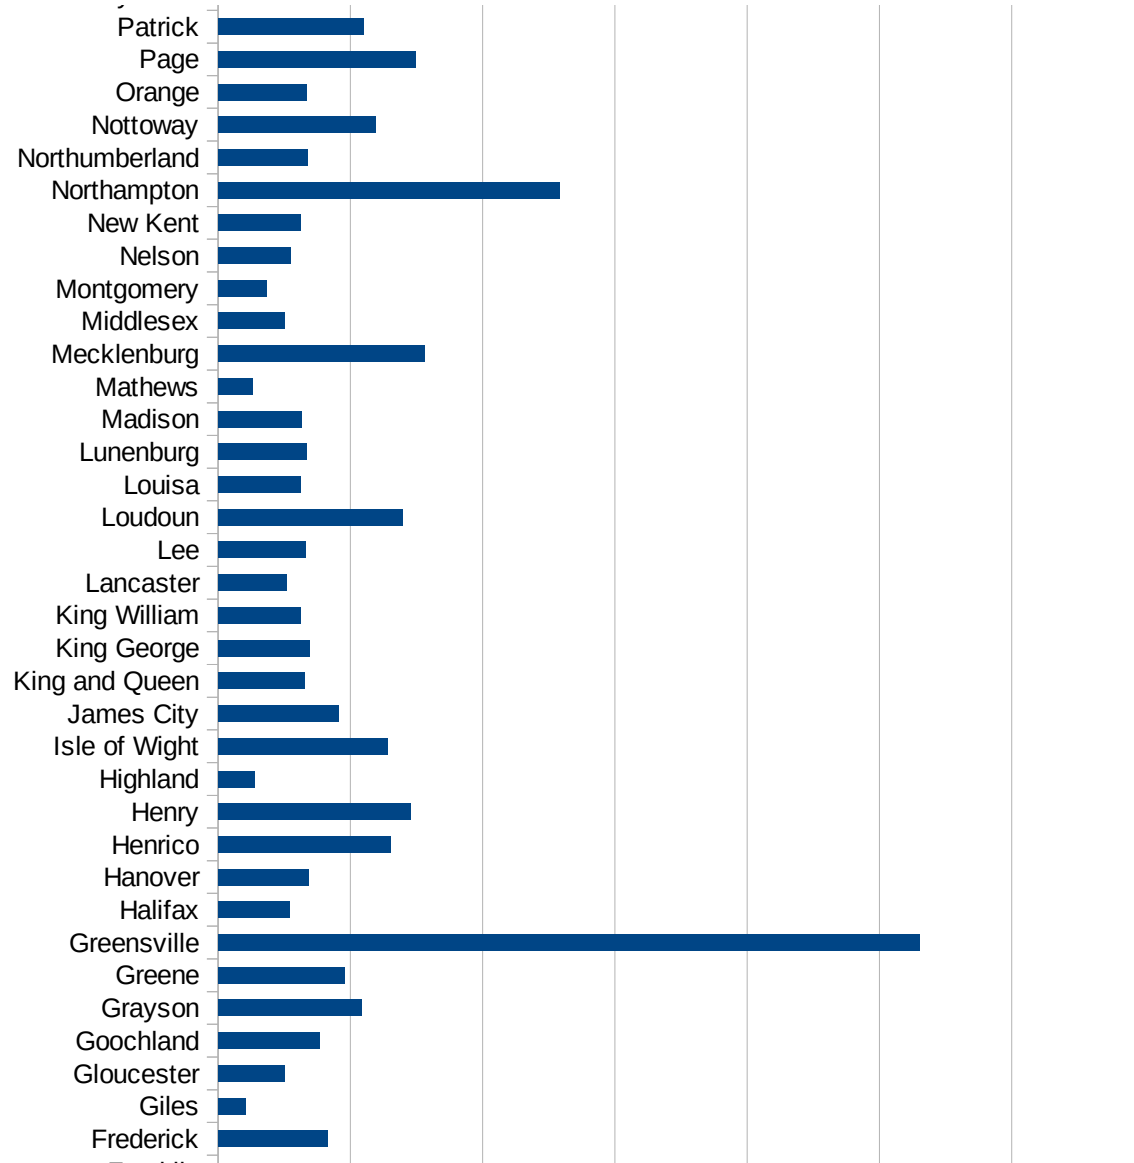

VA

51141 Patrick	1103.378034
51143 Pittsylvania	1025.447505
51145 Powhatan	609.8187673
51147 Prince Edward	2030.501089
51149 Prince George	1273.567565
51153 Prince William	2196.102228
51155 Pulaski	305.2897317
51157 Rappahannock	661.8863762
51159 Richmond	3573.799513
51161 Roanoke	585.7153487
51163 Rockbridge	347.2222222
51165 Rockingham	1227.167545
51167 Russell	624.3457455
51169 Scott	631.5593944
51171 Shenandoah	1738.0509
51173 Smyth	699.0023628
51175 Southampton	1853.747299
51177 Spotsylvania	1259.702916
51179 Stafford	1052.947453
51181 Surry	880.4448563
51183 Sussex	2865.533505
51185 Tazewell	413.658059
51187 Warren	952.4285679
51191 Washington	562.4793206
51193 Westmoreland	1228.266966
51195 Wise	733.9787436
51197 Wythe	476.4554497
51199 York	623.4708015
51510 Alexandria	2017.068461
51520 Bristol	637.0586094
51530 Buena Vista	1122.334456
51540 Charlottesville	1213.708253
51550 Chesapeake	1426.840426
51570 Colonial Heights	1194.414849