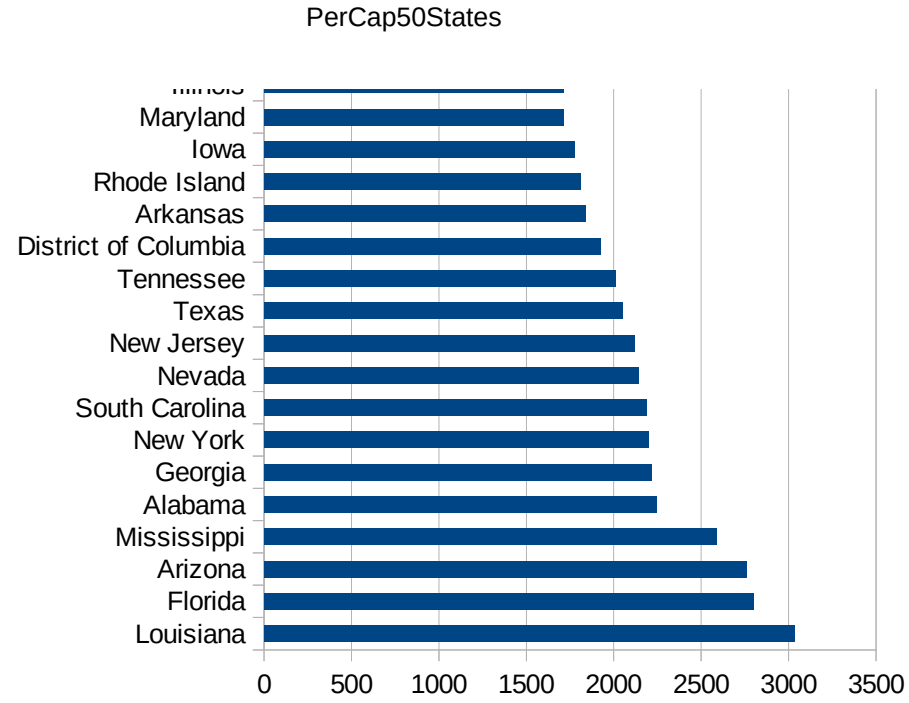

Idx	State	Population	Cases per 100,000
50	Wisconsin	5813568	1204.23464557394
26	Missouri	6126452	1087.43200795501
32	New Mexico	2095428	1087.41507701529
39	Pennsylvania	12807060	1039.73901894736
23	Michigan	9995915	1008.85211608942
36	Ohio	11689442	976.650553550803
18	Kentucky	4468402	963.789739598183
6	Colorado	5695564	963.275981096868
48	Washington	7535591	933.410531436751
2	Alaska	737438	634.087204619236
51	Wyoming	577737	613.254820099803
27	Montana	1062305	600.204272784182
38	Oregon	4190713	589.637133346998
30	New Hampshire	1356458	522.832258720875
49	West Virginia	1805832	508.629817170147
12	Hawaii	1420491	445.831758173758
20	Maine	1338404	322.548348630159
46	Vermont	626299	246.687285146551