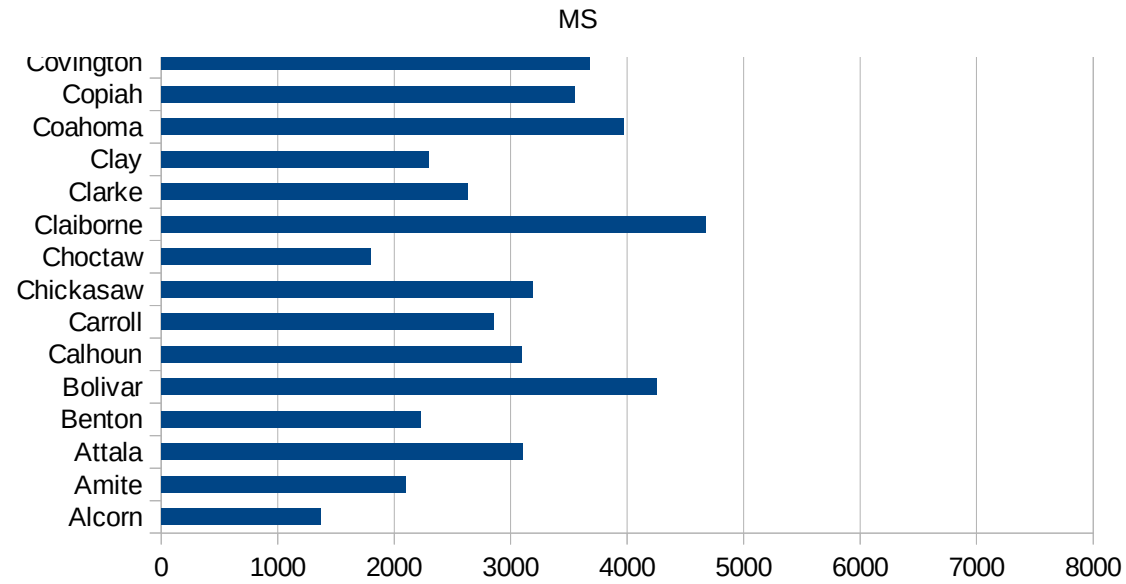

28135 Tallahatchie	4282.54808
28137 Tate	2872.144372
28139 Tippah	2223.232553
28141 Tishomingo	2590.726843
28143 Tunica	4233.708769
28145 Union	2870.027267
28147 Walthall	3760.801936
28149 Warren	2689.70894
28151 Washington	4214.10026
28153 Wayne	4089.072815
28155 Webster	2860.645689
28157 Wilkinson	2877.616015
28159 Winston	3732.452519
28161 Yalobusha	2775.984506
28163 Yazoo	3278.108185