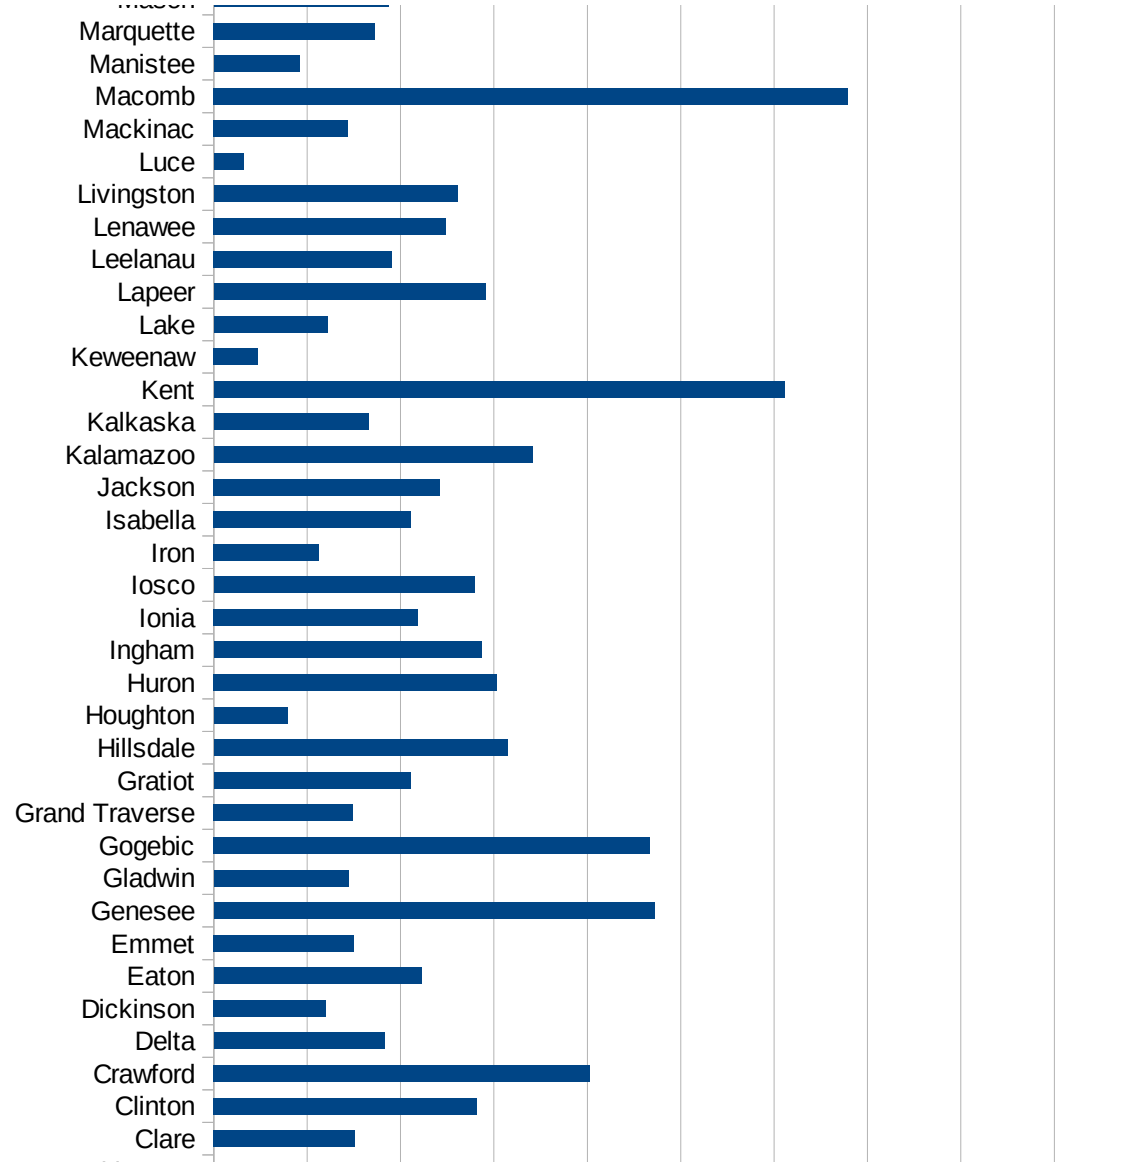

MI

| | |
|-------------------|-------------|
| 26067 Ionia | 437.6265379 |
| 26069 Iosco | 558.1914597 |
| 26071 Iron | 224.8808132 |
| 26073 Isabella | 422.3236303 |
| 26075 Jackson | 484.1867991 |
| 26077 Kalamazoo | 682.9765545 |
| 26079 Kalkaska | 331.0143627 |
| 26081 Kent | 1222.5713 |
| 26083 Keweenaw | 94.65215334 |
| 26085 Lake | 244.087198 |
| 26087 Lapeer | 581.6331167 |
| 26089 Leelanau | 381.3637199 |
| 26091 Lenawee | 496.6112389 |
| 26093 Livingston | 521.3780697 |
| 26095 Luce | 63.66385485 |
| 26097 Mackinac | 287.382961 |
| 26099 Macomb | 1357.974025 |
| 26101 Manistee | 183.4637965 |
| 26103 Marquette | 345.7814661 |
| 26105 Mason | 374.5704467 |
| 26107 Mecosta | 174.5320932 |
| 26109 Menominee | 965.9313406 |
| 26111 Midland | 456.6813686 |
| 26113 Missaukee | 277.9064382 |
| 26115 Monroe | 777.7238615 |
| 26117 Montcalm | 328.2891446 |
| 26119 Montmorency | 129.5196978 |
| 26121 Muskegon | 731.0413162 |
| 26123 Newaygo | 566.5548556 |
| 26125 Oakland | 1358.480497 |
| 26127 Oceana | 1859.15493 |
| 26129 Ogemaw | 257.7319588 |
| 26131 Ontonagon | 552.2001726 |
| 26133 Osceola | 312.7543807 |