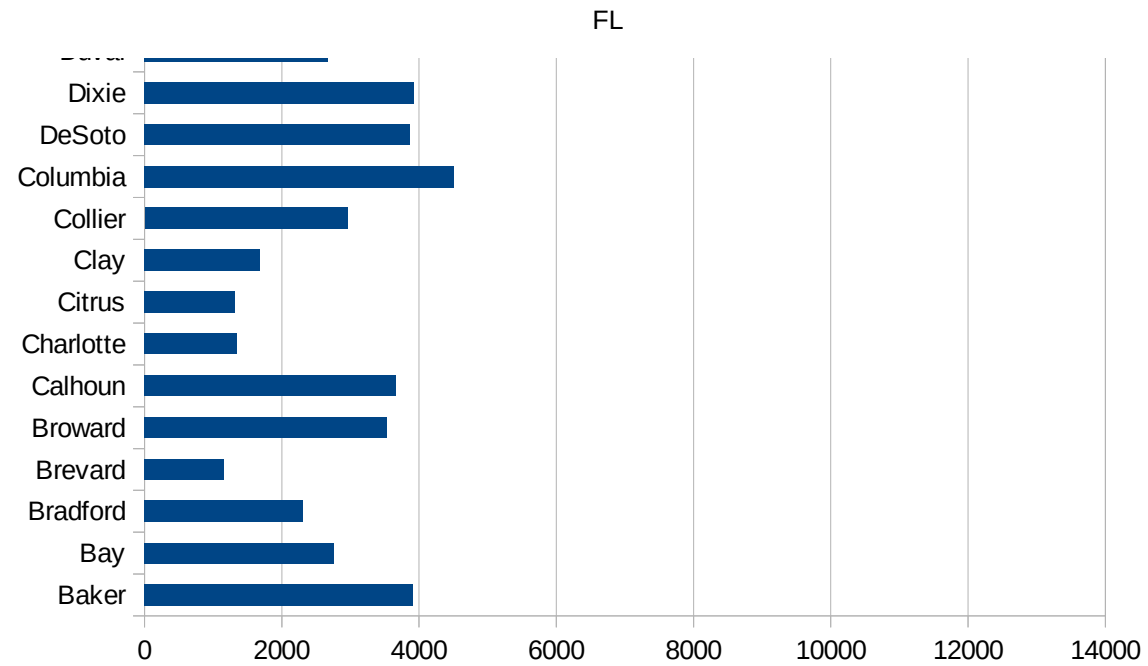

DC

29173
29175
29177
29179
29181
29195
29197
29199
29201
29203
29205
29183
29185
29187
29189
29510
29186
29207
29209
29211
29213
29215

29217
29219
29221
29223
29225
29227
29229

FL

FL

| | |
|------------------|-------------|
| 12069 Lake | 1684.175094 |
| 12071 Lee | 2379.507295 |
| 12073 Leon | 1985.627449 |
| 12075 Levy | 2077.507972 |
| 12077 Liberty | 4919.00201 |
| 12079 Madison | 4436.28906 |
| 12081 Manatee | 2563.725925 |
| 12083 Marion | 2201.807338 |
| 12085 Martin | 2527.46843 |
| 12086 Miami-Dade | 5475.631531 |
| 12087 Monroe | 2257.853839 |
| 12089 Nassau | 1696.33703 |
| 12091 Okaloosa | 1891.744545 |
| 12093 Okeechobee | 2876.953078 |
| 12095 Orange | 2501.584404 |
| 12097 Osceola | 2902.524525 |
| 12099 Palm Beach | 2717.941022 |
| 12101 Pasco | 1425.606434 |
| 12103 Pinellas | 1984.250677 |
| 12105 Polk | 2282.174379 |
| 12107 Putnam | 2304.383588 |
| 12109 St. Johns | 1627.068249 |
| 12111 St. Lucie | 2050.584191 |
| 12113 Santa Rosa | 2463.353573 |
| 12115 Sarasota | 1635.7407 |
| 12117 Seminole | 1653.371296 |
| 12119 Sumter | 1323.454029 |
| 12121 Suwannee | 5256.726483 |
| 12123 Taylor | 5299.912131 |
| 12125 Union | 3520.749665 |
| 12127 Volusia | 1619.43098 |
| 12129 Wakulla | 2612.365608 |
| 12131 Walton | 2188.441331 |
| 12133 Washington | 3914.790997 |