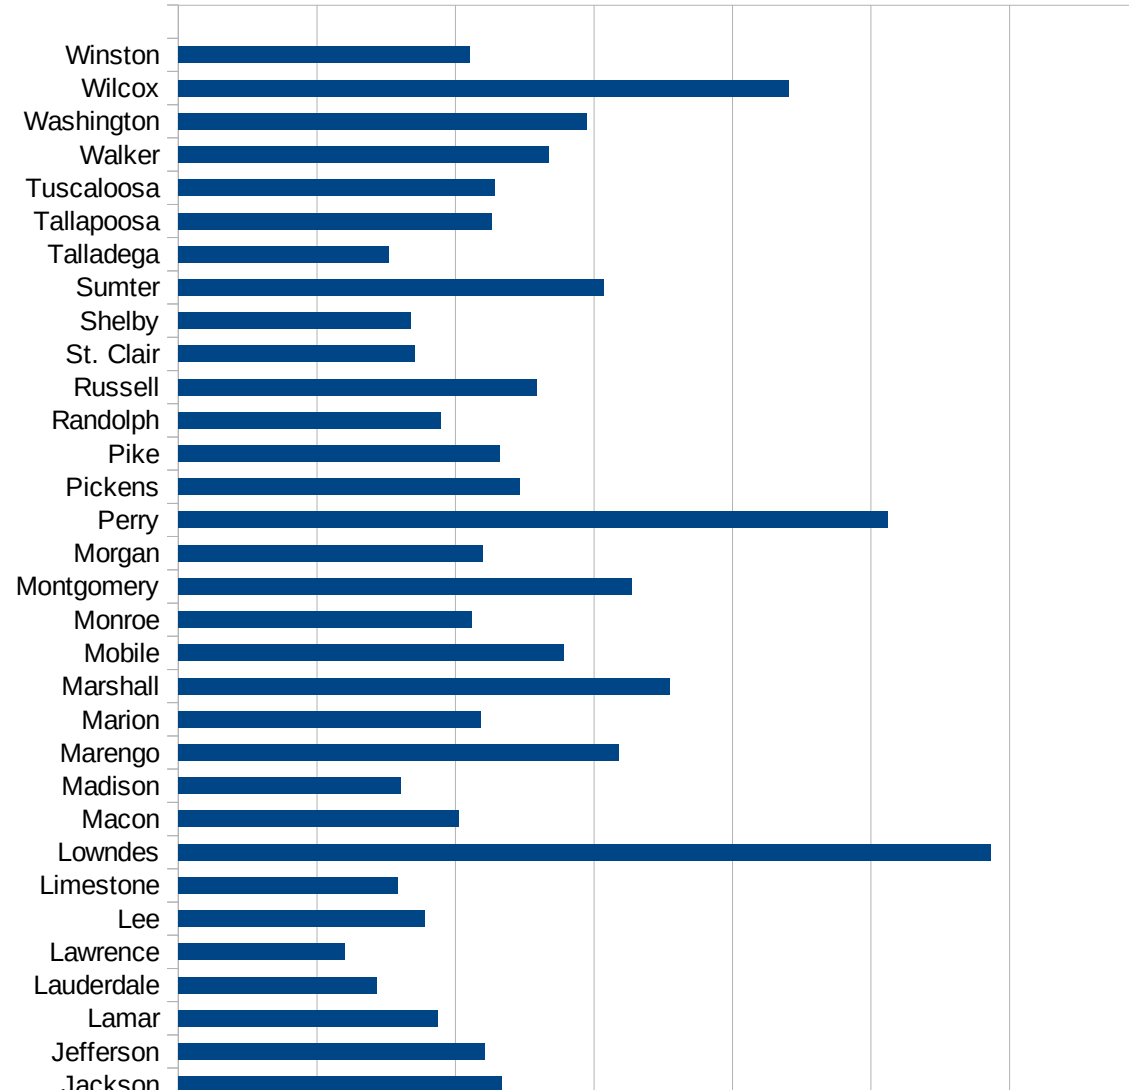

AL

| FIPS | County | Current Inf. P/C |
|------|-----------|------------------|
| 1001 | Autauga | 2273.340407547 |
| 1003 | Baldwin | 1851.647998826 |
| 1005 | Barbour | 2515.976045979 |
| 1007 | Bibb | 2245.535714286 |
| 1009 | Blount | 1609.612724758 |
| 1011 | Bullock | 5198.263957388 |
| 1013 | Butler | 4075.203252033 |
| 1015 | Calhoun | 1867.39238867 |
| 1017 | Chambers | 2585.155436561 |
| 1019 | Cherokee | 1267.670559312 |
| 1021 | Chilton | 2090.458179512 |
| 1023 | Choctaw | 2367.416867845 |
| 1025 | Clarke | 3687.2909699 |
| 1027 | Clay | 2380.414312618 |
| 1029 | Cleburne | 1174.35110429 |
| 1031 | Coffee | 1731.876938489 |
| 1033 | Colbert | 2441.474014828 |
| 1035 | Conecuh | 3421.031196546 |
| 1037 | Coosa | 1045.26364909 |
| 1039 | Covington | 2208.943924728 |
| 1041 | Crenshaw | 2647.569444444 |
| 1043 | Cullman | 1631.073080703 |
| 1045 | Dale | 1948.688618351 |
| 1047 | Dallas | 3659.61889846 |
| 1049 | DeKalb | 2768.088534006 |
| 1051 | Elmore | 2331.261372379 |
| 1053 | Escambia | 3181.125503429 |
| 1055 | Etowah | 2418.512990117 |
| 1057 | Fayette | 1612.608775026 |
| 1059 | Franklin | 4537.193508274 |
| 1061 | Geneva | 1311.089154062 |
| 1063 | Greene | 3255.192517916 |
| 1065 | Hale | 3476.843677849 |