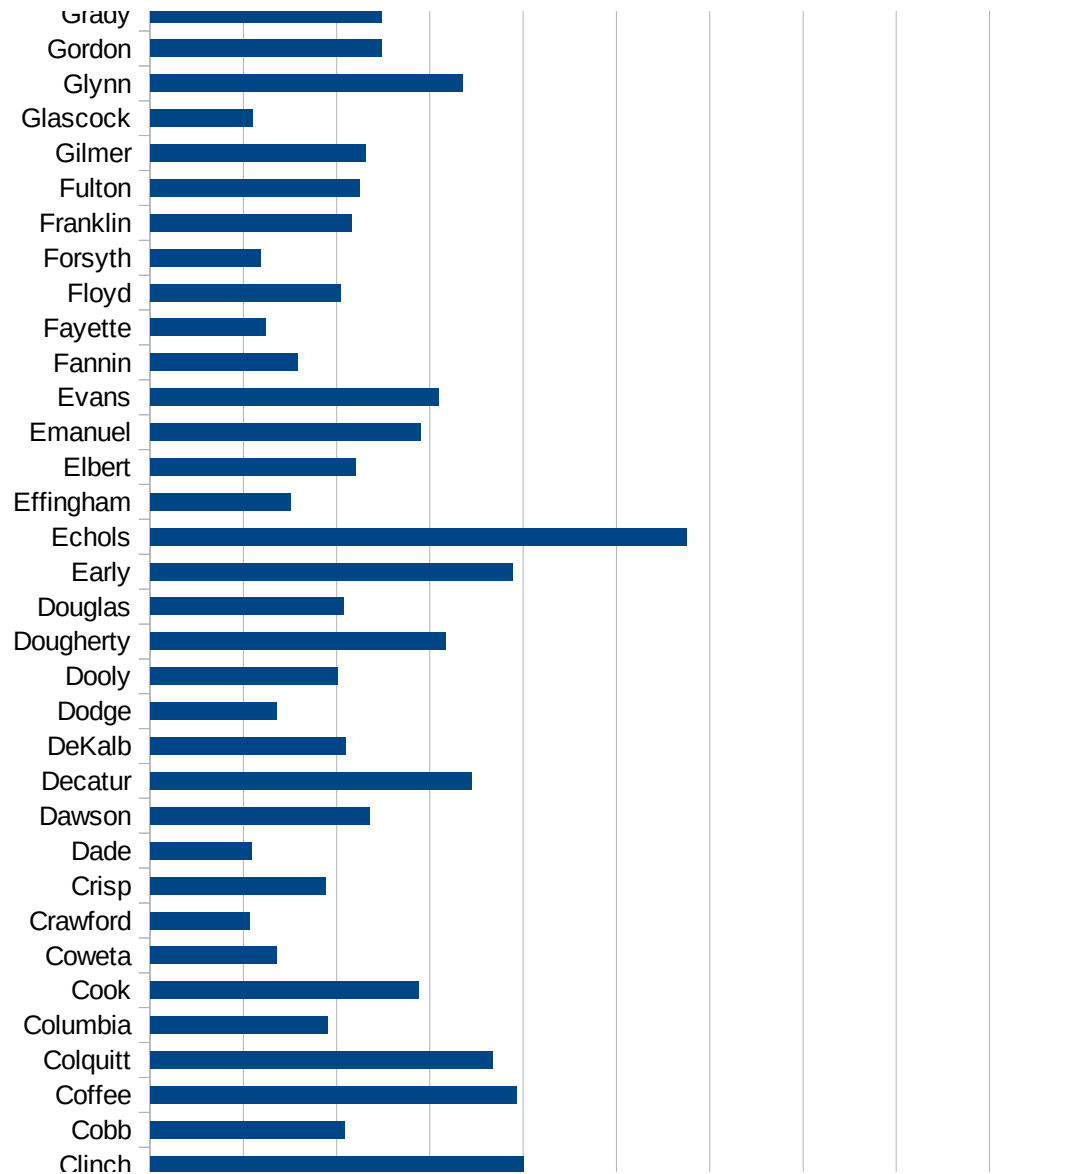

GA

13207 Monroe	1933.139535
13209 Montgomery	2164.690525
13211 Morgan	2010.29014
13213 Murray	1700.859197
13215 Muscogee	2711.681088
13217 Newton	1960.909614
13219 Oconee	1298.63516
13221 Oglethorpe	1740.401222
13223 Paulding	1238.692058
13225 Peach	1813.386086
13227 Pickens	1485.303315
13229 Pierce	2527.206148
13231 Pike	1406.031985
13233 Polk	2498.234048
13235 Pulaski	1454.512603
13237 Putnam	2549.406208
13239 Quitman	1404.124616
13241 Rabun	1482.184147
13243 Randolph	4419.727792
13245 Richmond	2773.450291
13247 Rockdale	1747.356337
13249 Schley	1718.869366
13251 Screven	1779.308366
13253 Seminole	3114.852676
13255 Spalding	1647.503782
13257 Stephens	2876.896486
13259 Stewart	5097.596387
13261 Sumter	2747.788652
13263 Talbot	2423.469388
13265 Taliaferro	1119.402985
13267 Tattnall	2516.639754
13269 Taylor	1418.086827
13271 Telfair	2047.115142
13273 Terrell	3588.433399