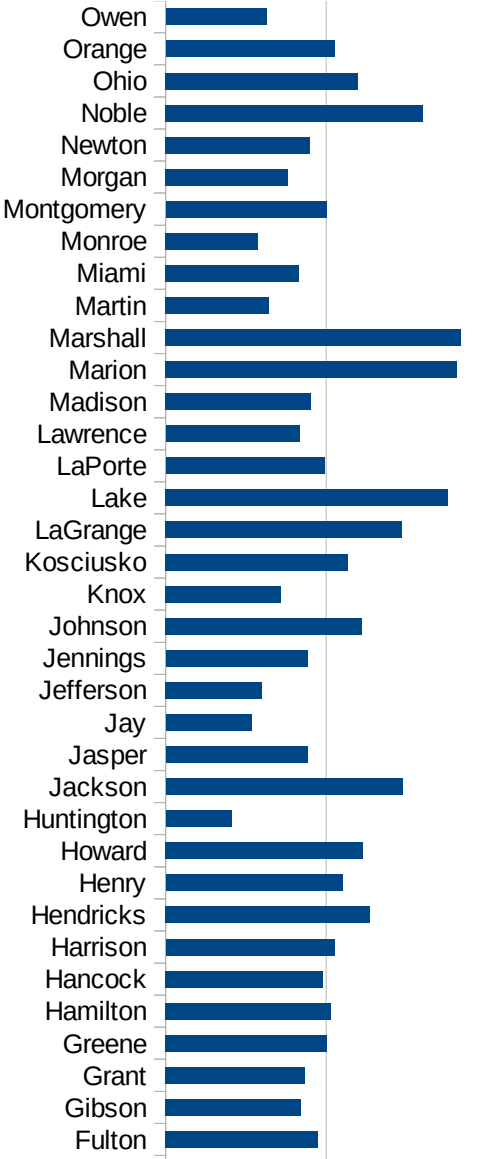

IN

| | |
|------------------|-------------|
| 18067 Howard | 1231.090499 |
| 18069 Huntington | 411.1479029 |
| 18071 Jackson | 1473.555349 |
| 18073 Jasper | 884.0275697 |
| 18075 Jay | 534.5790792 |
| 18077 Jefferson | 599.230005 |
| 18079 Jennings | 883.7057694 |
| 18081 Johnson | 1222.595615 |
| 18083 Knox | 720.9649004 |
| 18085 Kosciusko | 1136.82194 |
| 18087 LaGrange | 1469.616069 |
| 18089 Lake | 1759.456329 |
| 18091 LaPorte | 989.0279709 |
| 18093 Lawrence | 834.2822107 |
| 18095 Madison | 905.5777108 |
| 18097 Marion | 1816.229692 |
| 18099 Marshall | 1840.079571 |
| 18101 Martin | 645.9821866 |
| 18103 Miami | 832.2321253 |
| 18105 Monroe | 575.1546792 |
| 18107 Montgomery | 1001.40823 |
| 18109 Morgan | 763.021279 |
| 18111 Newton | 899.2934123 |
| 18113 Noble | 1603.130523 |
| 18115 Ohio | 1197.809719 |
| 18117 Orange | 1051.875417 |
| 18119 Owen | 628.4480691 |
| 18121 Parke | 443.0791044 |
| 18123 Perry | 1015.600461 |
| 18125 Pike | 644.6414182 |
| 18127 Porter | 915.1267144 |
| 18129 Posey | 775.2545027 |
| 18131 Pulaski | 729.8099286 |
| 18133 Putnam | 1050.848355 |