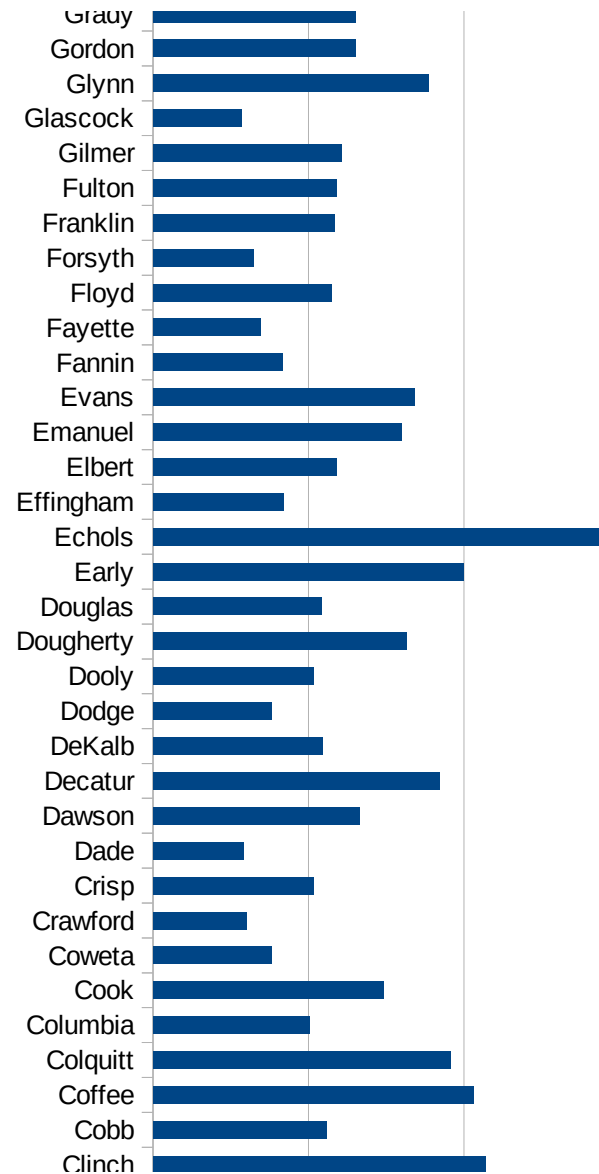

GA

|                  |             |
|------------------|-------------|
| 13207 Monroe     | 2140.261628 |
| 13209 Montgomery | 2316.980311 |
| 13211 Morgan     | 2180.024399 |
| 13213 Murray     | 1765.987826 |
| 13215 Muscogee   | 2792.542233 |
| 13217 Newton     | 2078.673739 |
| 13219 Oconee     | 1400.488898 |
| 13221 Oglethorpe | 1853.328019 |
| 13223 Paulding   | 1374.631197 |
| 13225 Peach      | 2080.814742 |
| 13227 Pickens    | 1604.12758  |
| 13229 Pierce     | 2645.83011  |
| 13231 Pike       | 1475.79693  |
| 13233 Polk       | 2839.651519 |
| 13235 Pulaski    | 1870.087632 |
| 13237 Putnam     | 2806.180934 |
| 13239 Quitman    | 1448.00351  |
| 13241 Rabun      | 1648.188771 |
| 13243 Randolph   | 4536.806673 |
| 13245 Richmond   | 2954.543199 |
| 13247 Rockdale   | 1803.651456 |
| 13249 Schley     | 1795.26356  |
| 13251 Screven    | 2008.896542 |
| 13253 Seminole   | 3391.461215 |
| 13255 Spalding   | 1754.916793 |
| 13257 Stephens   | 3149.606299 |
| 13259 Stewart    | 5710.598484 |
| 13261 Sumter     | 2862.13971  |
| 13263 Talbot     | 2455.357143 |
| 13265 Taliaferro | 1181.59204  |
| 13267 Tattnall   | 2630.853452 |
| 13269 Taylor     | 1903.221794 |
| 13271 Telfair    | 2179.390275 |
| 13273 Terrell    | 3681.337824 |