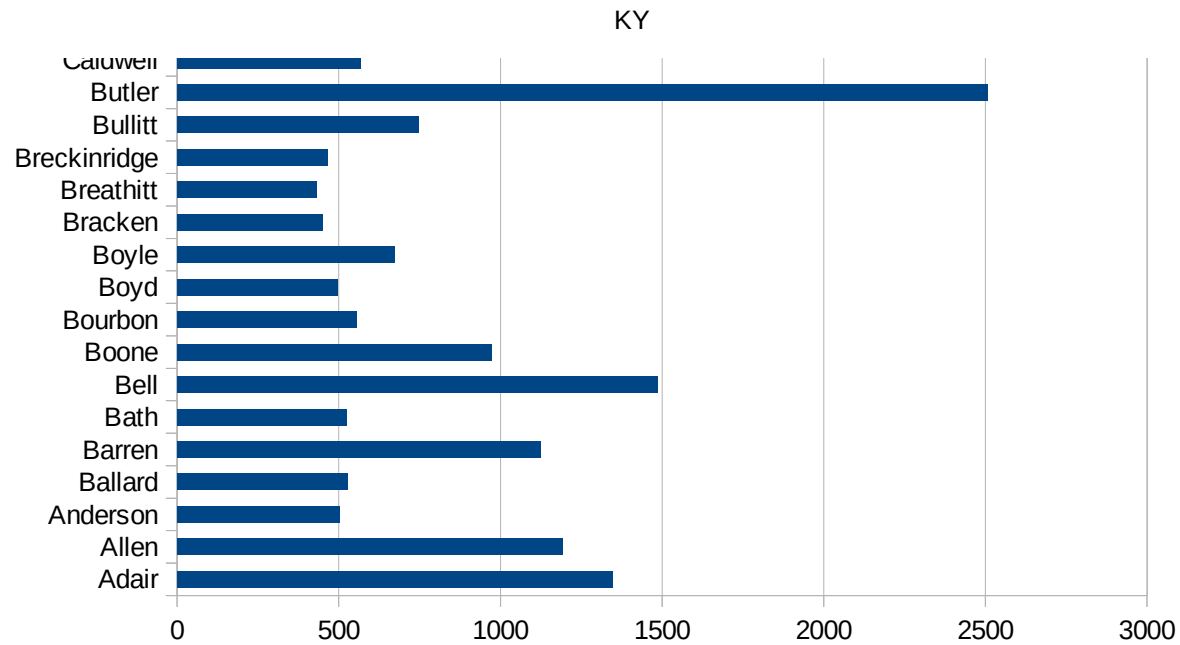

21203 Rockcastle	704.4776119
21205 Rowan	646.788431
21207 Russell	959.5421132
21209 Scott	1010.155093
21211 Shelby	1846.737293
21213 Simpson	1106.373792
21215 Spencer	883.2606151
21217 Taylor	786.7235508
21219 Todd	1120.948745
21221 Trigg	553.165335
21223 Trimble	504.991192
21225 Union	648.0523957
21227 Warren	2494.971965
21229 Washington	1001.324065
21231 Wayne	459.2534688
21233 Webster	747.4639616
21235 Whitley	538.0497765
21237 Wolfe	362.2683573
21239 Woodford	765.0849885