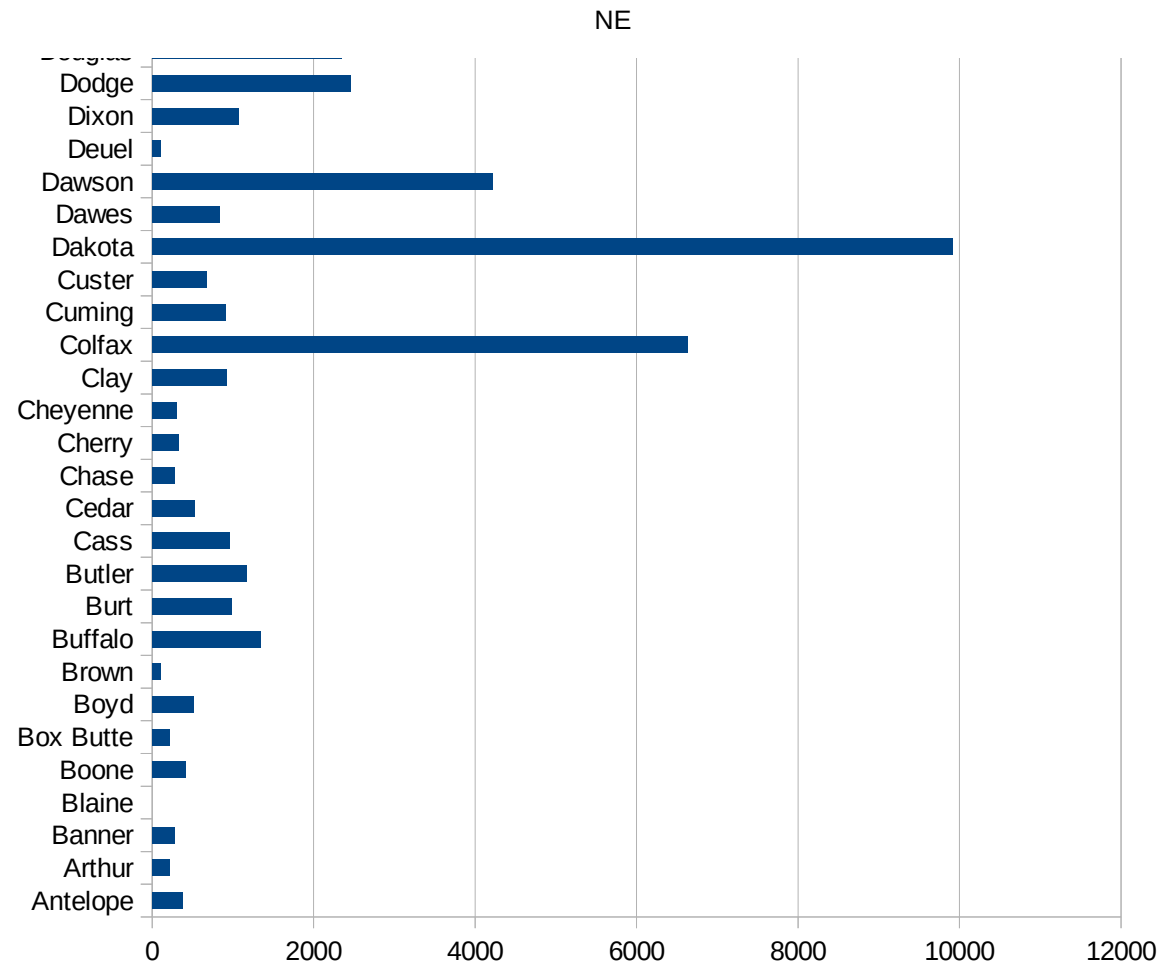

31135 Perkins	990.0990099
31137 Phelps	722.5433526
31139 Pierce	840.1008121
31141 Platte	2556.724515
31143 Polk	625.2368321
31145 Red Willow	167.8165206
31147 Richardson	415.774222
31149 Rock	514.7058824
31151 Saline	4397.212544
31153 Sarpy	1524.45801
31155 Saunders	1028.024222
31157 Scotts Bluff	986.4125149
31159 Seward	941.2172306
31161 Sheridan	404.6242775
31163 Sherman	493.7458855
31165 Sioux	505.4759899
31167 Stanton	552.7638191
31169 Thayer	535.8205993
31171 Thomas	416.6666667
31173 Thurston	3012.460633
31175 Valley	429.5942721
31177 Washington	837.0832729
31179 Wayne	553.0149952
31181 Webster	367.9592414
31183 Wheeler	124.2236025
31185 York	791.4609352