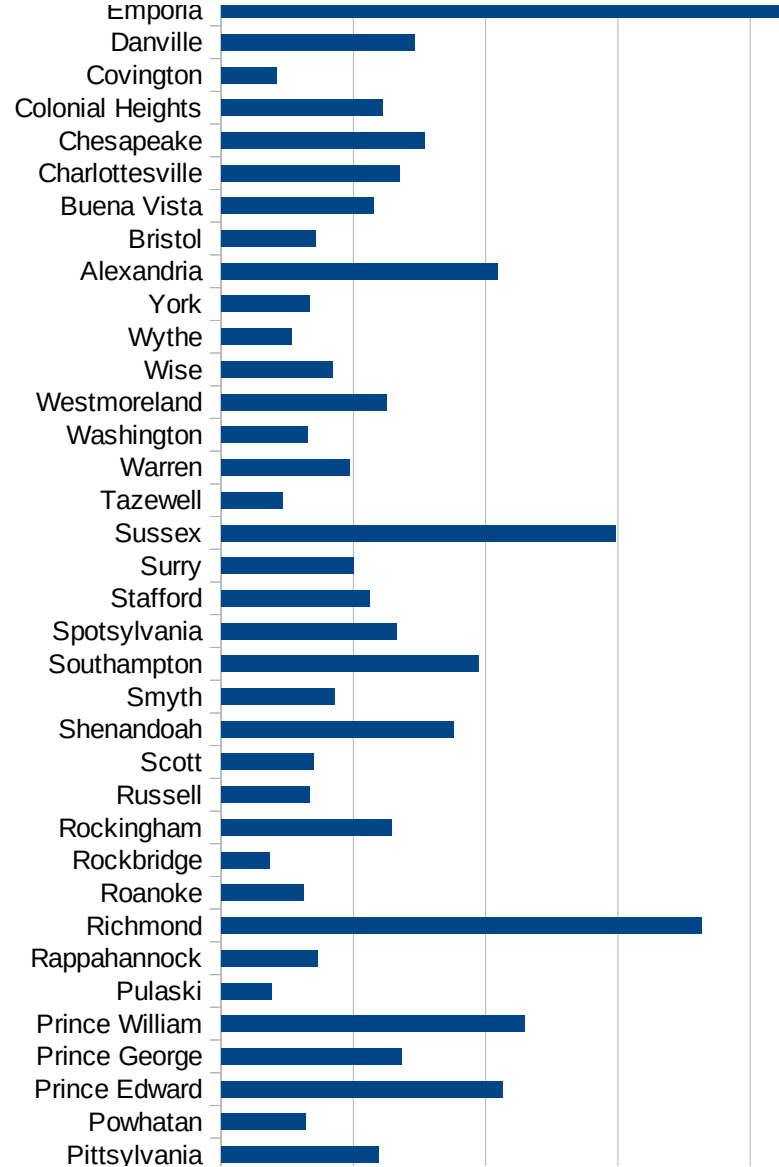

VA

|                      |             |
|----------------------|-------------|
| 51069 Frederick      | 862.42997   |
| 51071 Giles          | 243.4101164 |
| 51073 Gloucester     | 538.1670192 |
| 51075 Goochland      | 933.5742557 |
| 51077 Grayson        | 1209.135692 |
| 51079 Greene         | 1006.117599 |
| 51081 Greensville    | 6054.87228  |
| 51083 Halifax        | 597.8898007 |
| 51085 Hanover        | 726.4148304 |
| 51087 Henrico        | 1382.793589 |
| 51089 Henry          | 1638.765136 |
| 51091 Highland       | 271.4932127 |
| 51093 Isle of Wight  | 1455.903445 |
| 51095 James City     | 960.7707109 |
| 51097 King and Queen | 695.8250497 |
| 51099 King George    | 756.349953  |
| 51101 King William   | 667.0995927 |
| 51103 Lancaster      | 630.6222758 |
| 51105 Lee            | 802.8545941 |
| 51107 Loudoun        | 1456.064889 |
| 51109 Louisa         | 674.3161673 |
| 51111 Lunenburg      | 769.485355  |
| 51113 Madison        | 669.4245957 |
| 51115 Mathews        | 261.304249  |
| 51117 Mecklenburg    | 1650.897227 |
| 51119 Middlesex      | 510.7252298 |
| 51121 Montgomery     | 453.6040814 |
| 51125 Nelson         | 566.1903478 |
| 51127 New Kent       | 669.9120182 |
| 51131 Northampton    | 2590.541116 |
| 51133 Northumberland | 716.2262287 |
| 51135 Nottoway       | 1284.046693 |
| 51137 Orange         | 709.5295273 |
| 51139 Page           | 1504.199223 |