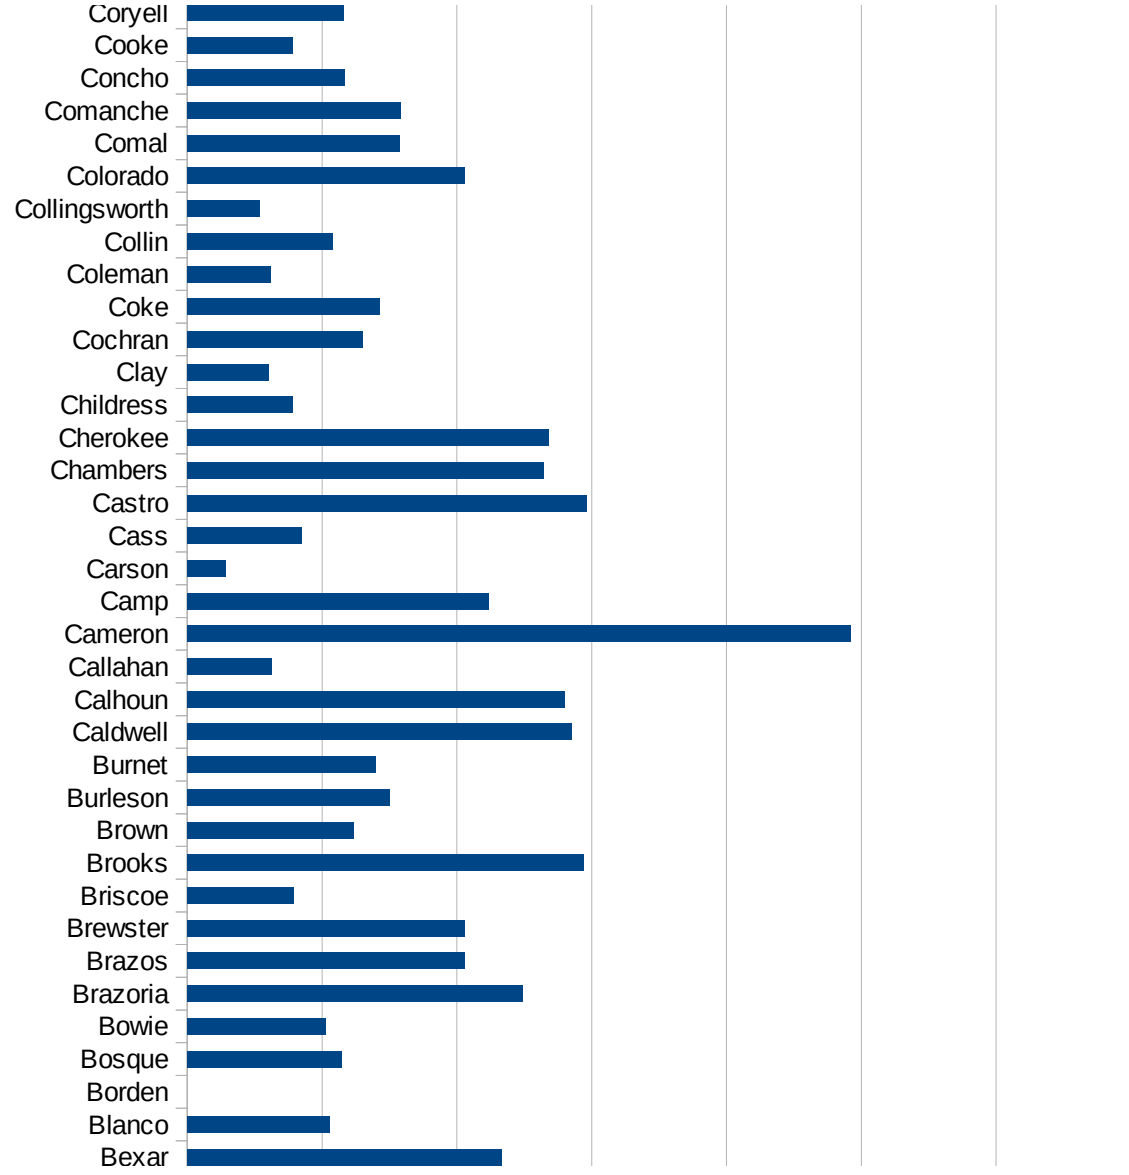

TX

48407 San Jacinto	699.8850935
48409 San Patricio	1879.120386
48411 San Saba	627.6841758
48413 Schleicher	1312.607945
48415 Scurry	3237.282106
48417 Shackelford	707.0396557
48419 Shelby	1715.319852
48421 Sherman	1721.338097
48423 Smith	1393.009326
48425 Somervell	1308.784383
48427 Starr	4308.407594
48429 Stephens	1166.118944
48431 Sterling	152.5553013
48433 Stonewall	734.2143906
48435 Sutton	2022.352315
48437 Swisher	1246.314661
48439 Tarrant	1979.537932
48441 Taylor	948.8520779
48443 Terrell	364.5200486
48445 Terry	1619.597949
48447 Throckmorton	264.0264026
48449 Titus	4501.559047
48451 Tom Green	2713.45049
48453 Travis	2107.399201
48455 Trinity	1200.814111
48457 Tyler	806.600295
48459 Upshur	785.2641784
48461 Upton	517.5701444
48463 Uvalde	2566.490352
48465 Val Verde	3885.547066
48467 Van Zandt	921.1160499
48469 Victoria	4094.094638
48471 Walker	5004.139073
48473 Waller	1244.211874