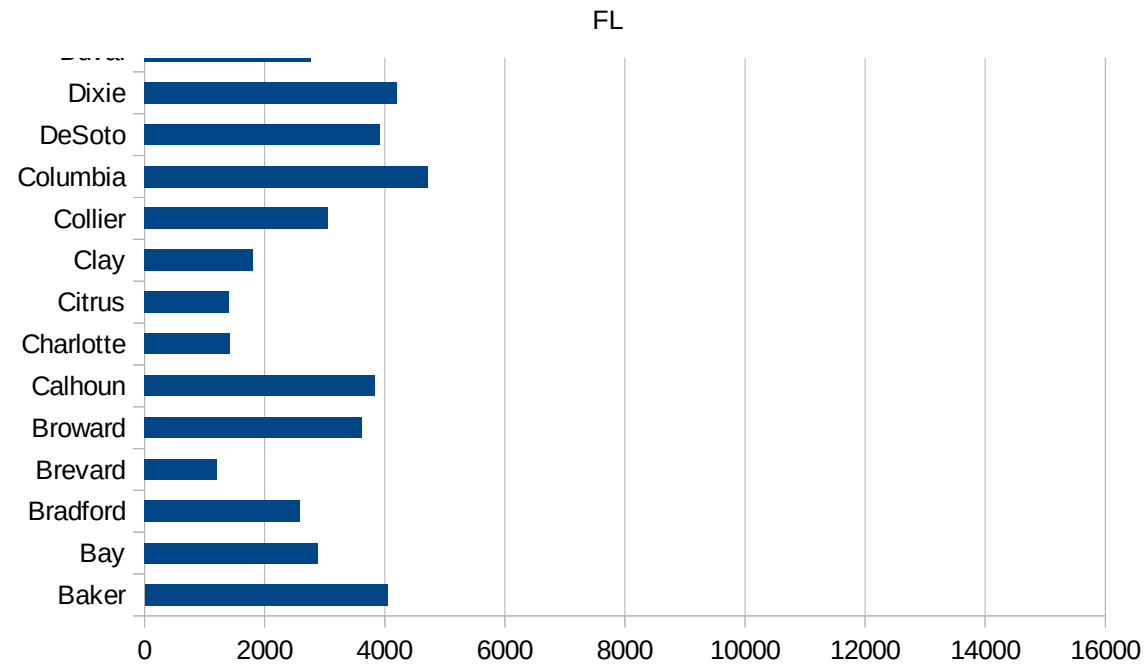

FL

FL

|                  |             |
|------------------|-------------|
| 12069 Lake       | 1779.828609 |
| 12071 Lee        | 2462.729092 |
| 12073 Leon       | 2117.592358 |
| 12075 Levy       | 2205.052735 |
| 12077 Liberty    | 5108.194395 |
| 12079 Madison    | 4641.372983 |
| 12081 Manatee    | 2631.598941 |
| 12083 Marion     | 2340.14951  |
| 12085 Martin     | 2746.842995 |
| 12086 Miami-Dade | 5650.314077 |
| 12087 Monroe     | 2291.175177 |
| 12089 Nassau     | 1914.204492 |
| 12091 Okaloosa   | 1989.684902 |
| 12093 Okeechobee | 2970.84527  |
| 12095 Orange     | 2579.446563 |
| 12097 Osceola    | 3004.157722 |
| 12099 Palm Beach | 2808.321461 |
| 12101 Pasco      | 1480.458833 |
| 12103 Pinellas   | 2031.519153 |
| 12105 Polk       | 2373.274916 |
| 12107 Putnam     | 2377.196176 |
| 12109 St. Johns  | 1685.66945  |
| 12111 St. Lucie  | 2160.820607 |
| 12113 Santa Rosa | 2583.789149 |
| 12115 Sarasota   | 1678.391818 |
| 12117 Seminole   | 1705.52677  |
| 12119 Sumter     | 1422.868416 |
| 12121 Suwannee   | 5485.279808 |
| 12123 Taylor     | 5526.522684 |
| 12125 Union      | 3828.647925 |
| 12127 Volusia    | 1684.449298 |
| 12129 Wakulla    | 2723.267922 |
| 12131 Walton     | 2280.910683 |
| 12133 Washington | 4027.33119  |