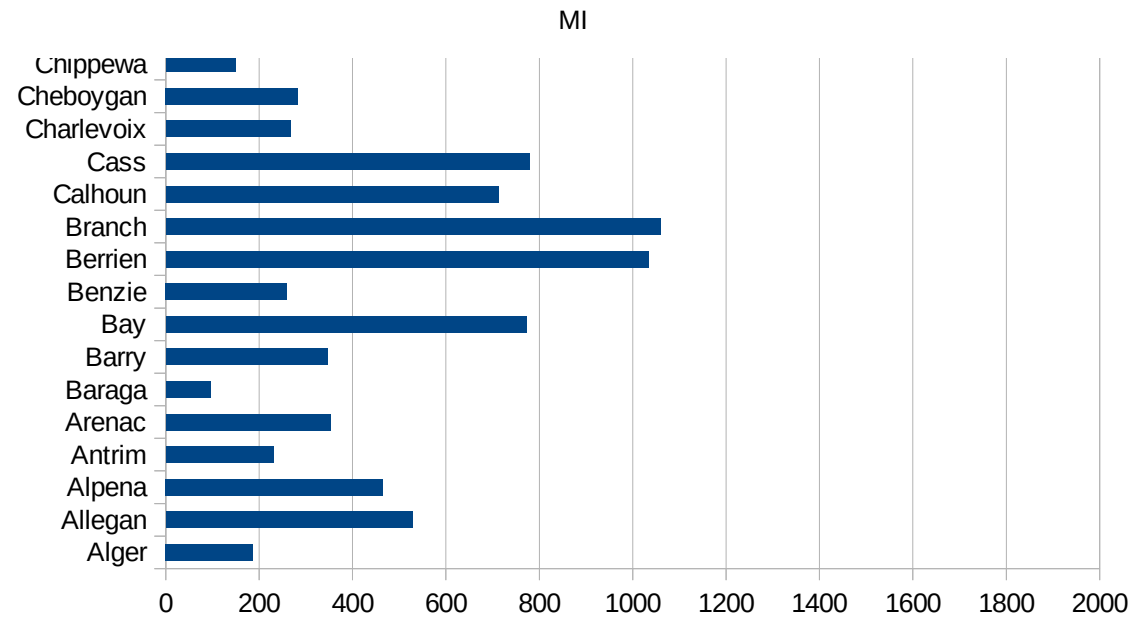

26135 Oscoda	350.4108265
26137 Otsego	579.7689033
26139 Ottawa	711.8907792
26141 Presque Isle	164.8610457
26143 Roscommon	314.0177525
26145 Saginaw	1299.266247
26147 St. Clair	569.861363
26149 St. Joseph	1107.416084
26151 Sanilac	298.674178
26153 Schoolcraft	185.9196827
26155 Shiawassee	612.975129
26157 Tuscola	841.6482596
26159 Van Buren	791.2734599
26161 Washtenaw	770.4272394
26163 Wayne	1764.930928
26165 Wexford	277.893982