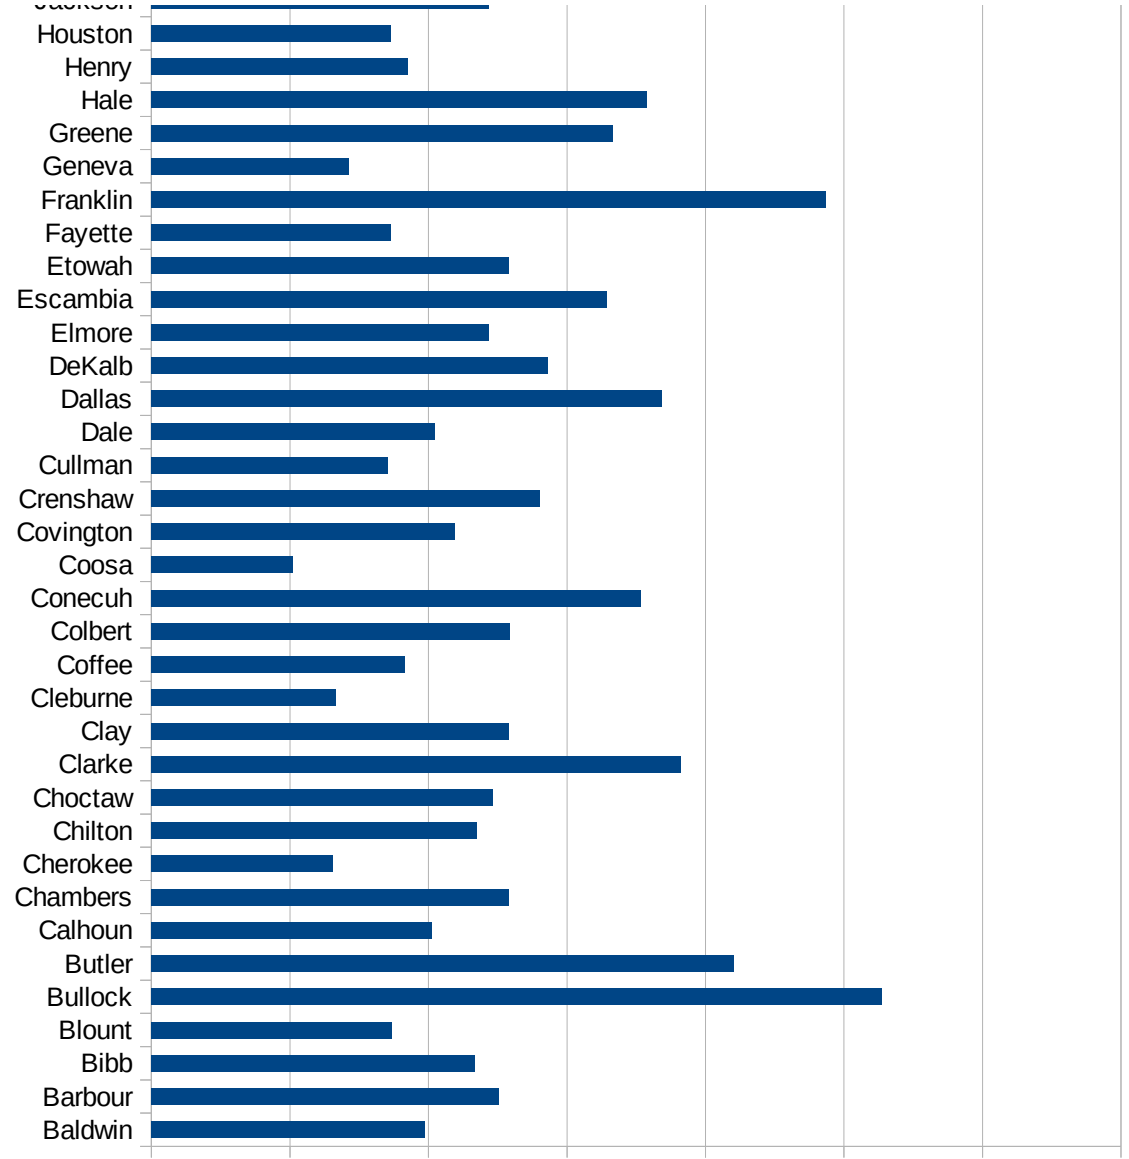

AL

1067 Henry	1853.681213319
1069 Houston	1725.520902962
1071 Jackson	2431.575691975
1073 Jefferson	2364.780828151
1075 Lamar	1935.856688818
1077 Lauderdale	1513.199909078
1079 Lawrence	1341.141487393
1081 Lee	1951.921727939
1083 Limestone	1682.367375798
1085 Lowndes	6005.614597955
1087 Macon	2115.082162807
1089 Madison	1681.495365861
1091 Marengo	3267.596769118
1093 Marion	2382.152336794
1095 Marshall	3611.524414987
1097 Mobile	2881.159714518
1099 Monroe	2102.814828879
1101 Montgomery	3388.50918884
1103 Morgan	2331.869442182
1105 Perry	5218.818380744
1107 Pickens	2638.178352894
1109 Pike	2450.656908033
1111 Randolph	2024.202420242
1113 Russell	2649.659922812
1115 St. Clair	1827.714511219
1117 Shelby	1819.597880458
1119 Sumter	3112.441887952
1121 Talladega	1605.952798517
1123 Tallapoosa	2276.711855199
1125 Tuscaloosa	2431.657500084
1127 Walker	2837.814506129
1129 Washington	3022.347050922
1131 Wilcox	4497.976851416
1133 Winston	2273.879966188