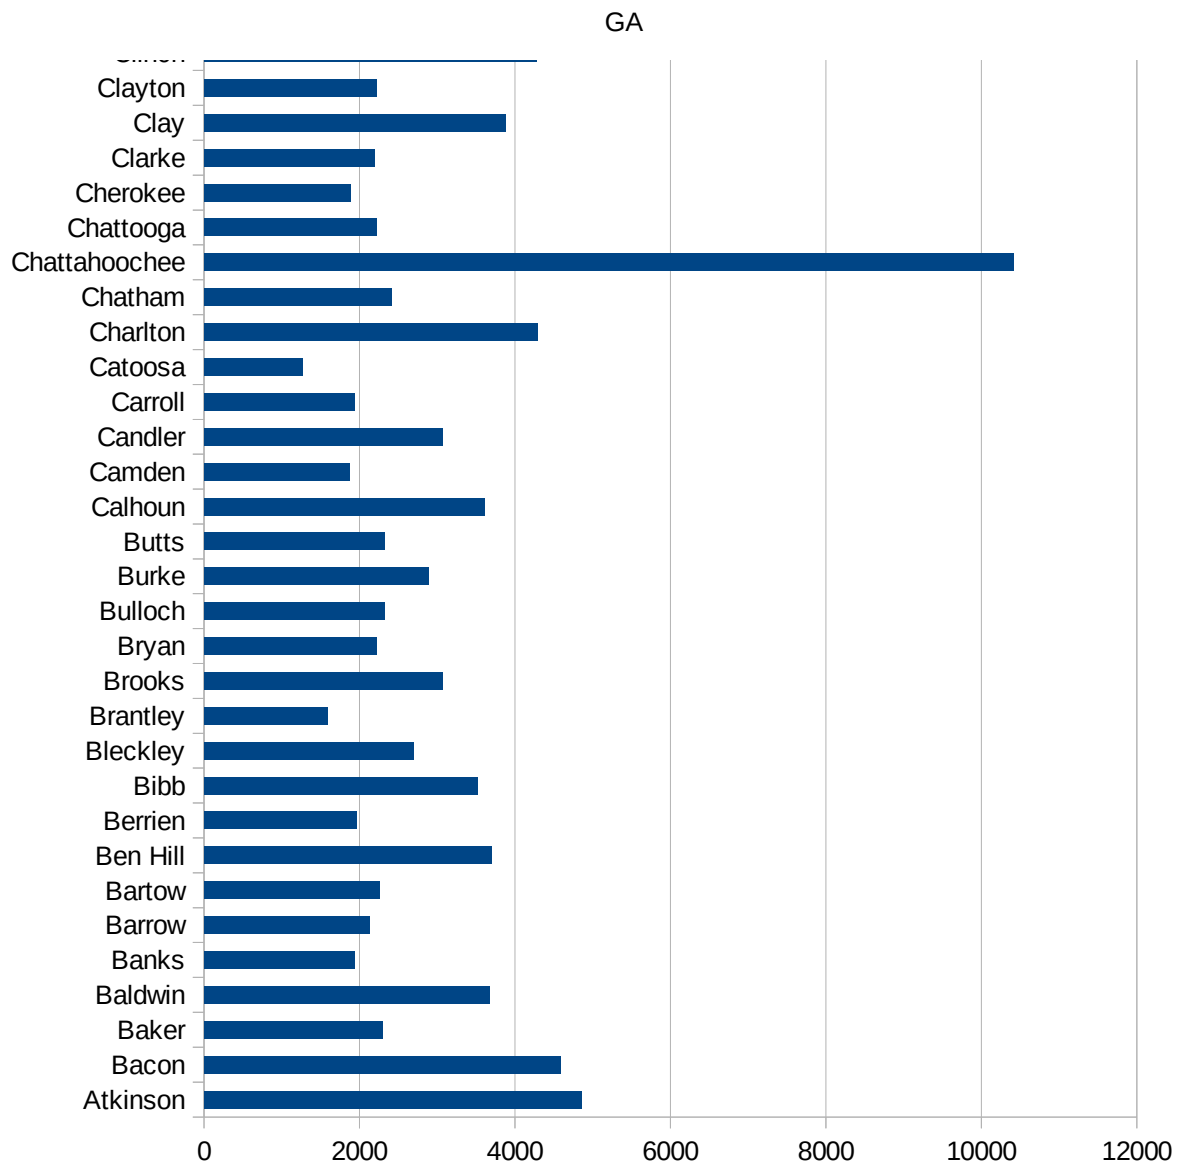

13275 Thomas	3122.75018
13277 Tift	3687.362895
13279 Toombs	3920.11009
13281 Towns	1695.916301
13283 Treutlen	2951.975327
13285 Troup	3689.636462
13287 Turner	3501.011122
13289 Twigg	2027.357108
13291 Union	1929.086288
13293 Upson	2494.754911
13295 Walker	1470.969601
13297 Walton	1548.613413
13299 Ware	3719.170404
13301 Warren	2228.14702
13303 Washington	2977.533601
13305 Wayne	3190.41868
13307 Webster	1455.38108
13309 Wheeler	1840.335068
13311 White	1701.701702
13313 Whitfield	3807.345621
13315 Wilcox	2519.291875
13317 Wilkes	2227.622519
13319 Wilkinson	3198.31784
13321 Worth	2458.249175