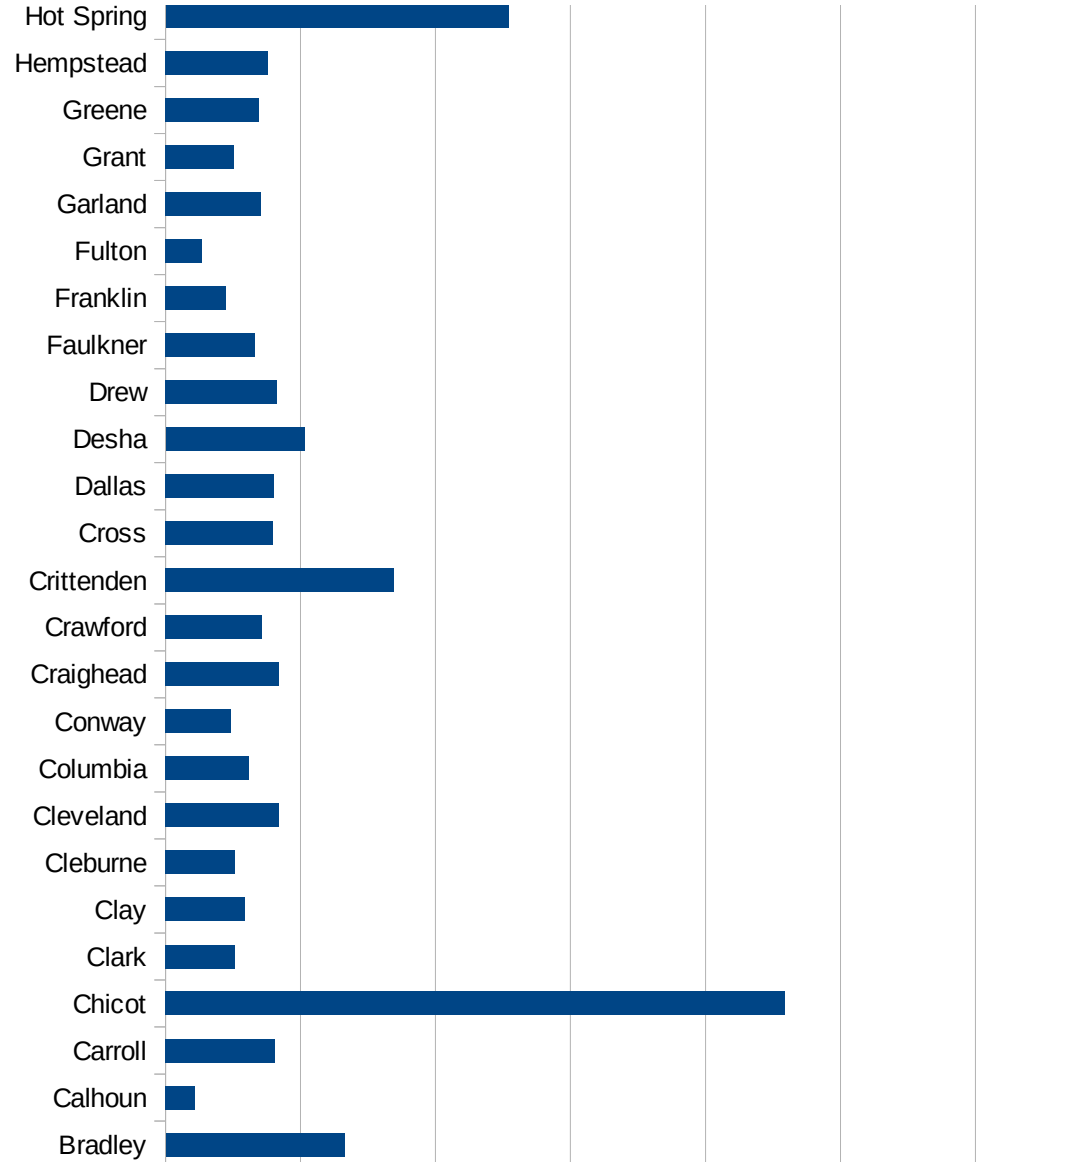

AR

5133 Sevier	6727.34698641
5135 Sharp	840.723252332
5137 Stone	1533.27446416
5139 Union	1760.97735521
5141 Van Buren	698.668915256
5143 Washington	2890.77105515
5145 White	660.510371283
5147 Woodruff	416.024653313
5149 Yell	5293.70791734