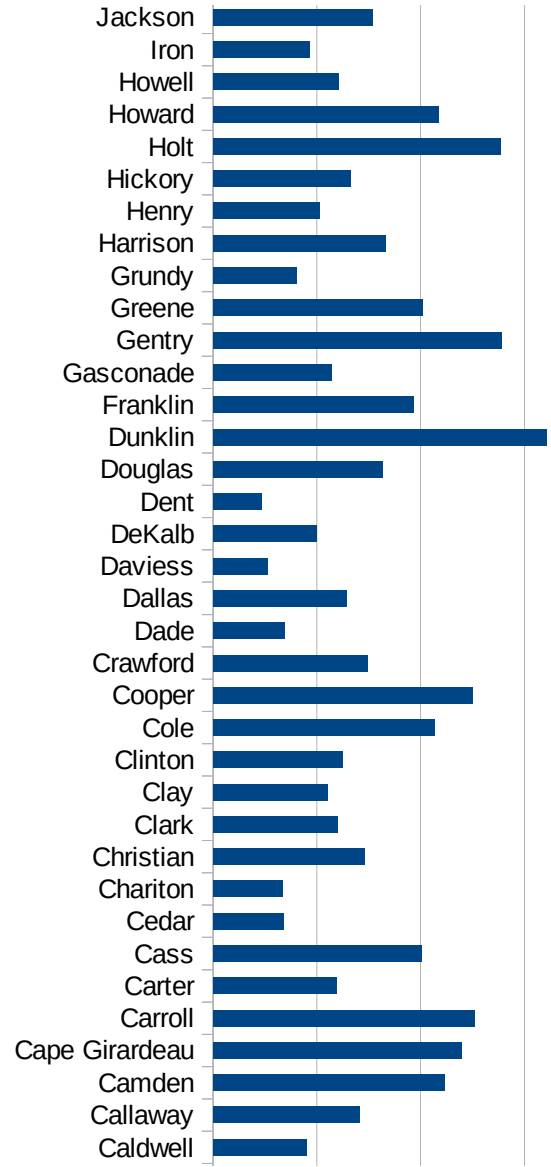

MO

29135 Moniteau	1153.77458
29137 Monroe	784.856879
29139 Montgomery	485.5210681
29141 Morgan	574.7126437
29143 New Madrid	2301.110083
29145 Newton	1838.121718
29147 Nodaway	1748.56528
29149 Oregon	445.8780002
29151 Osage	568.7618492
29153 Ozark	255.0737496
29155 Pemiscot	1985.004916
29157 Perry	1926.89295
29159 Pettis	1854.63777
29161 Phelps	444.8716802
29163 Pike	756.593169
29165 Platte	458.3191727
29167 Polk	872.6437067
29169 Pulaski	736.3402161
29171 Putnam	483.4980029
29173 Ralls	1057.579318
29175 Randolph	452.2876873
29177 Ray	541.8869903
29179 Reynolds	335.7850975
29181 Ripley	641.7431535
29195 Saline	2371.696877
29197 Schuyler	391.3894325
29199 Scotland	362.4647604
29201 Scott	1575.744969
29203 Shannon	622.786665
29205 Shelby	760.3305785
29183 St. Charles	1410.88526
29185 St. Clair	298.0308675
29187 St. Francois	1481.437054
29189 St. Louis	1912.944044