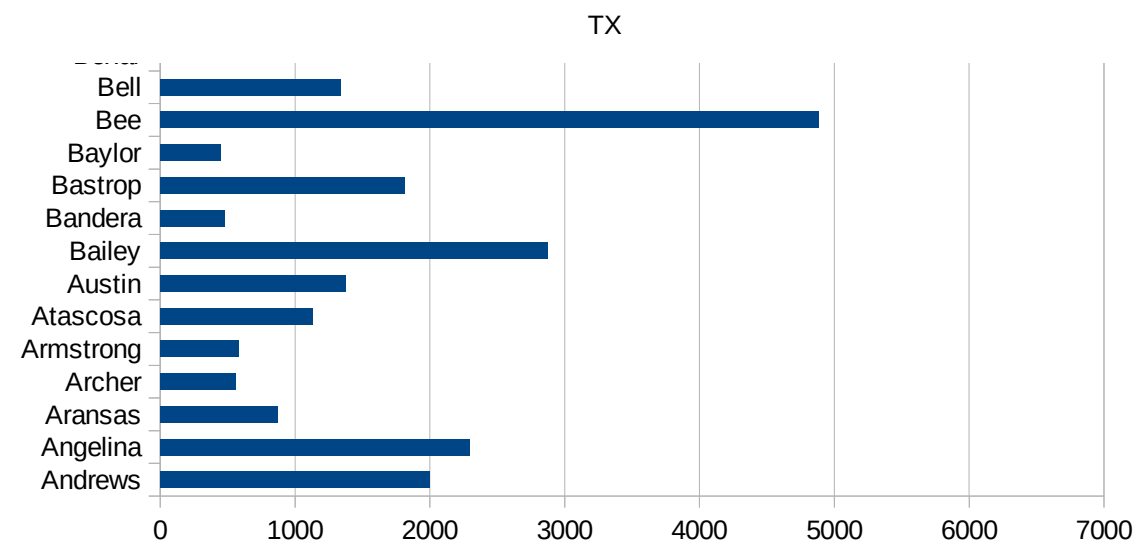

|                  |             |
|------------------|-------------|
| 48475 Ward       | 904.4368601 |
| 48477 Washington | 1606.471459 |
| 48479 Webb       | 3890.036606 |
| 48481 Wharton    | 2854.465509 |
| 48483 Wheeler    | 809.0926604 |
| 48485 Wichita    | 980.5851708 |
| 48487 Wilbarger  | 803.4321373 |
| 48489 Willacy    | 3876.365327 |
| 48491 Williamson | 1392.753728 |
| 48493 Wilson     | 1073.192099 |
| 48495 Winkler    | 1204.663212 |
| 48497 Wise       | 945.7579972 |
| 48499 Wood       | 881.9162844 |
| 48501 Yoakum     | 1687.812827 |
| 48503 Young      | 1352.175118 |
| 48505 Zapata     | 1916.842847 |
| 48507 Zavala     | 2178.085621 |