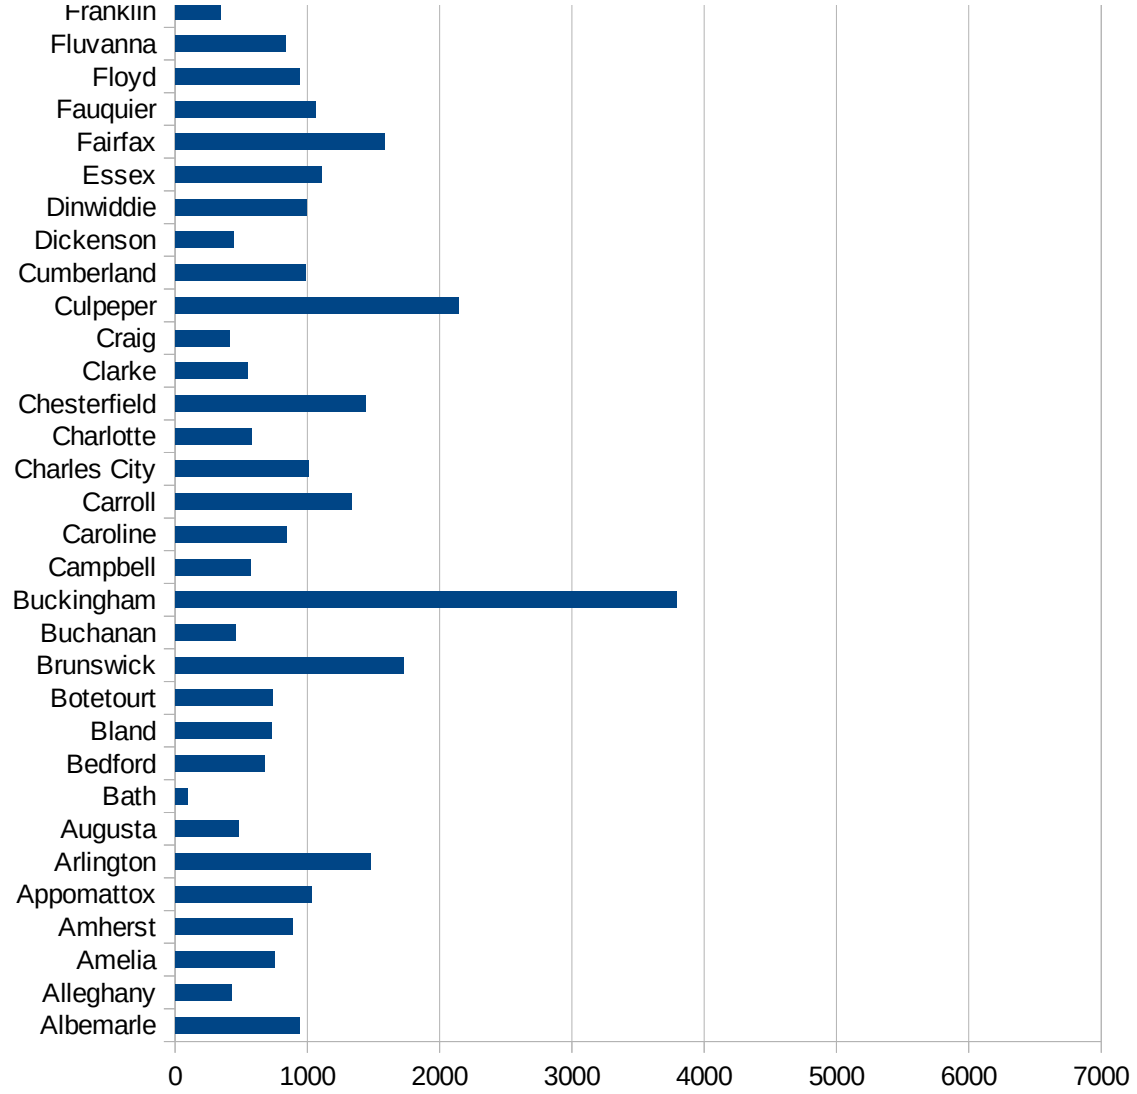

VA

51580 Covington	421.2454212
51590 Danville	1462.16794
51595 Emporia	4315.563367
51600 Fairfax City	488.3209897
51610 Falls Church	446.7912266
51620 Franklin City	3669.037814
51630 Fredericksburg	1633.269284
51640 Galax	6165.343298
51650 Hampton	1138.385711
51660 Harrisonburg	2294.893861
51670 Hopewell	1513.54222
51678 Lexington	588.5650224
51680 Lynchburg	1178.676668
51683 Manassas	4298.647967
51685 Manassas Park	3241.462992
51690 Martinsville	2518.989304
51700 Newport News	1272.491127
51710 Norfolk	1775.676429
51720 Norton	655.2419355
51730 Petersburg	1967.244274
51735 Poquoson	525.0205086
51740 Portsmouth	2322.681545
51750 Radford	1821.255248
51760 Richmond City	1674.512529
51770 Roanoke City	1186.94956
51775 Salem	815.0372421
51790 Staunton	682.1282401
51800 Suffolk	1776.607995
51810 Virginia Beach	1321.222864
51820 Waynesboro	945.7309528
51830 Williamsburg	1027.121375
51840 Winchester	1551.159812