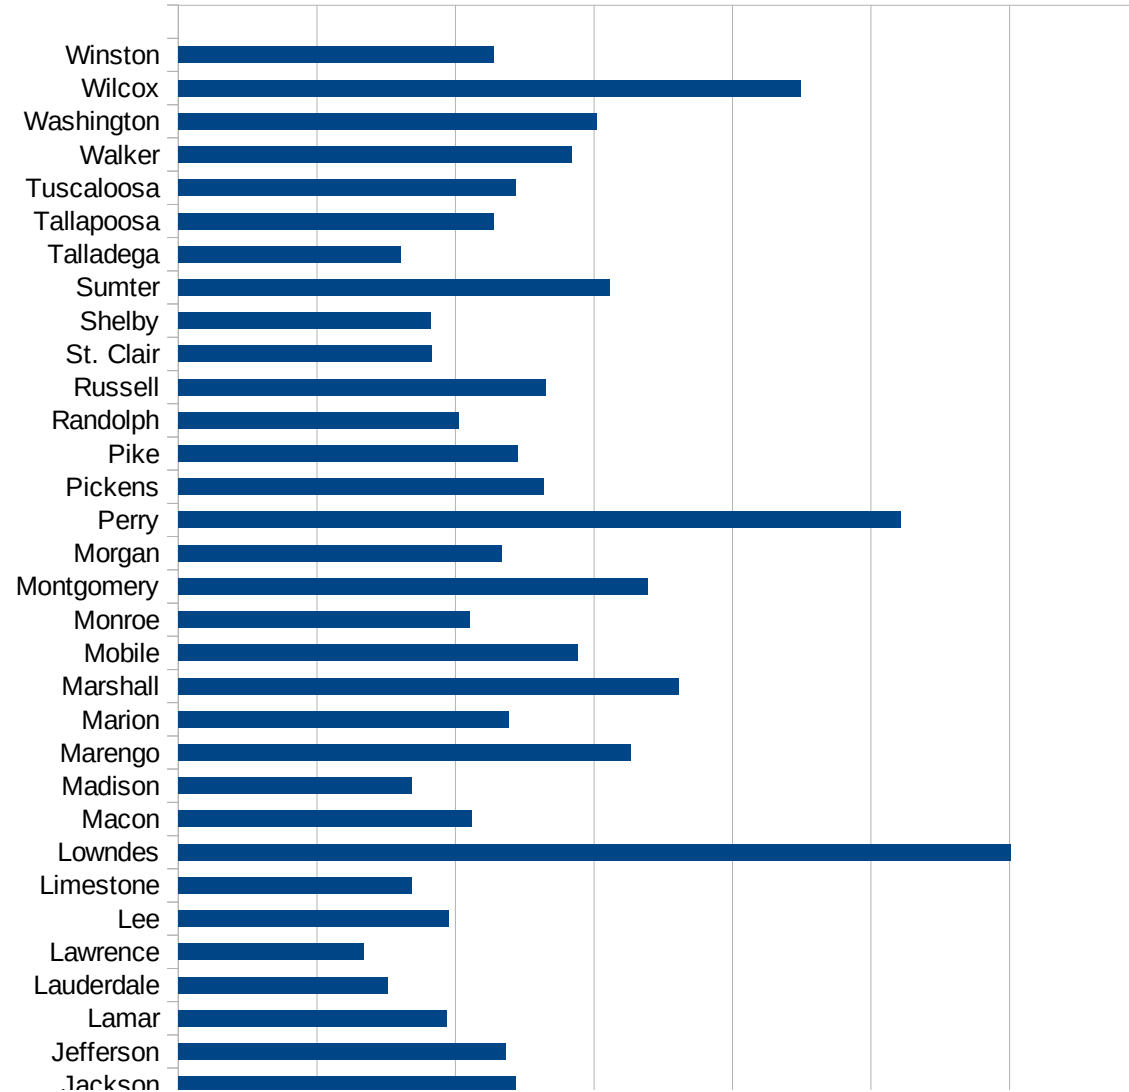

AL

| FIPS | County    | Current Inf. P/C |
|------|-----------|------------------|
| 1001 | Autauga   | 2354.274203701   |
| 1003 | Baldwin   | 1975.488712148   |
| 1005 | Barbour   | 2507.937783851   |
| 1007 | Bibb      | 2334.821428571   |
| 1009 | Blount    | 1735.822959889   |
| 1011 | Bullock   | 5277.174985204   |
| 1013 | Butler    | 4202.235772358   |
| 1015 | Calhoun   | 2026.654532408   |
| 1017 | Chambers  | 2579.205711736   |
| 1019 | Cherokee  | 1309.926244622   |
| 1021 | Chilton   | 2346.386429008   |
| 1023 | Choctaw   | 2460.867533681   |
| 1025 | Clarke    | 3821.070234114   |
| 1027 | Clay      | 2576.271186441   |
| 1029 | Cleburne  | 1334.489891239   |
| 1031 | Coffee    | 1826.272900653   |
| 1033 | Colbert   | 2589.386801066   |
| 1035 | Conecuh   | 3535.065569765   |
| 1037 | Coosa     | 1017.265515632   |
| 1039 | Covington | 2187.314118856   |
| 1041 | Crenshaw  | 2806.712962963   |
| 1043 | Cullman   | 1706.574626687   |
| 1045 | Dale      | 2046.735844432   |
| 1047 | Dallas    | 3685.72174367    |
| 1049 | DeKalb    | 2863.346641451   |
| 1051 | Elmore    | 2432.620562482   |
| 1053 | Escambia  | 3289.974964624   |
| 1055 | Etowah    | 2579.487029395   |
| 1057 | Fayette   | 1728.229781537   |
| 1059 | Franklin  | 4871.982909798   |
| 1061 | Geneva    | 1425.09690659    |
| 1063 | Greene    | 3328.069962347   |
| 1065 | Hale      | 3578.704332473   |