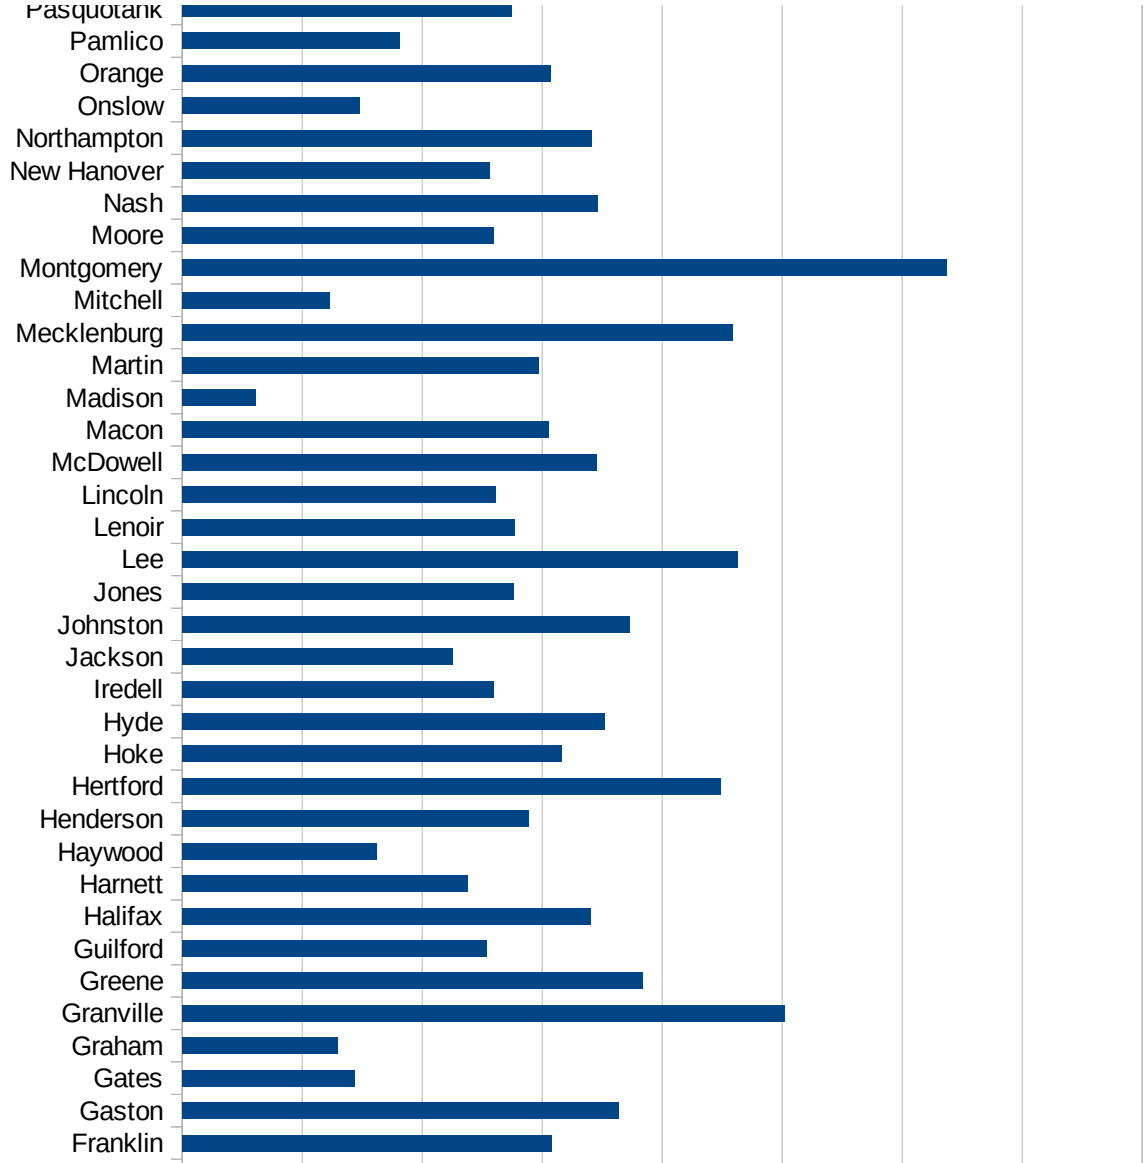

NC

|                   |             |
|-------------------|-------------|
| 37067 Forsyth     | 1614.090251 |
| 37069 Franklin    | 1540.852575 |
| 37071 Gaston      | 1818.296043 |
| 37073 Gates       | 717.1865549 |
| 37075 Graham      | 648.2791136 |
| 37077 Granville   | 2508.525326 |
| 37079 Greene      | 1917.951647 |
| 37081 Guilford    | 1268.761594 |
| 37083 Halifax     | 1702.455807 |
| 37085 Harnett     | 1188.400614 |
| 37087 Haywood     | 811.6699747 |
| 37089 Henderson   | 1444.992634 |
| 37091 Hertford    | 2244.389027 |
| 37093 Hoke        | 1579.504784 |
| 37095 Hyde        | 1759.082218 |
| 37097 Iredell     | 1296.830779 |
| 37099 Jackson     | 1126.318462 |
| 37101 Johnston    | 1865.054891 |
| 37103 Jones       | 1380.097541 |
| 37105 Lee         | 2315.628458 |
| 37107 Lenoir      | 1386.308418 |
| 37109 Lincoln     | 1304.763042 |
| 37111 McDowell    | 1727.206803 |
| 37113 Macon       | 1524.727221 |
| 37115 Madison     | 307.8619676 |
| 37117 Martin      | 1486.480526 |
| 37119 Mecklenburg | 2295.637357 |
| 37121 Mitchell    | 613.3333333 |
| 37123 Montgomery  | 3186.535147 |
| 37125 Moore       | 1298.109078 |
| 37127 Nash        | 1732.683799 |
| 37129 New Hanover | 1281.245426 |
| 37131 Northampton | 1707.664159 |
| 37133 Onslow      | 738.5561733 |