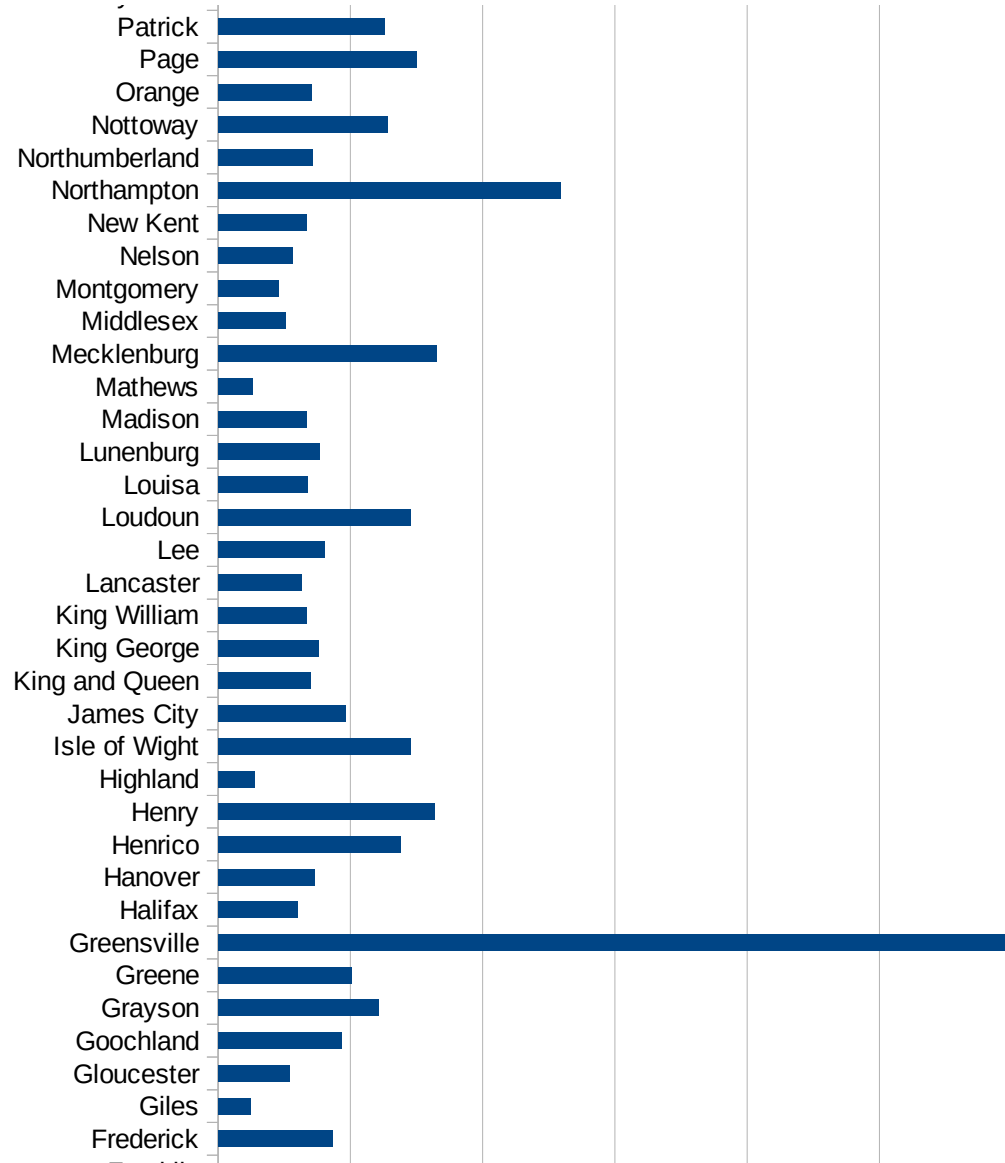

VA

51141 Patrick	1261.811803
51143 Pittsylvania	1186.237674
51145 Powhatan	640.6523005
51147 Prince Edward	2126.361656
51149 Prince George	1362.84859
51153 Prince William	2290.971793
51155 Pulaski	381.6121646
51157 Rappahannock	730.8328737
51159 Richmond	3629.121487
51161 Roanoke	626.1095107
51163 Rockbridge	369.1983122
51165 Rockingham	1285.017971
51167 Russell	669.2089128
51169 Scott	696.5728615
51171 Shenandoah	1758.741982
51173 Smyth	853.2423208
51175 Southampton	1944.728762
51177 Spotsylvania	1326.748015
51179 Stafford	1120.965591
51181 Surry	1004.016064
51183 Sussex	2981.222746
51185 Tazewell	460.1639946
51187 Warren	972.427068
51191 Washington	656.225874
51193 Westmoreland	1250.701066
51195 Wise	844.4701673
51197 Wythe	535.5776588
51199 York	664.7407364
51510 Alexandria	2091.820843
51520 Bristol	715.9325325
51530 Buena Vista	1154.401154
51540 Charlottesville	1346.717376
51550 Chesapeake	1539.767716
51570 Colonial Heights	1216.845175