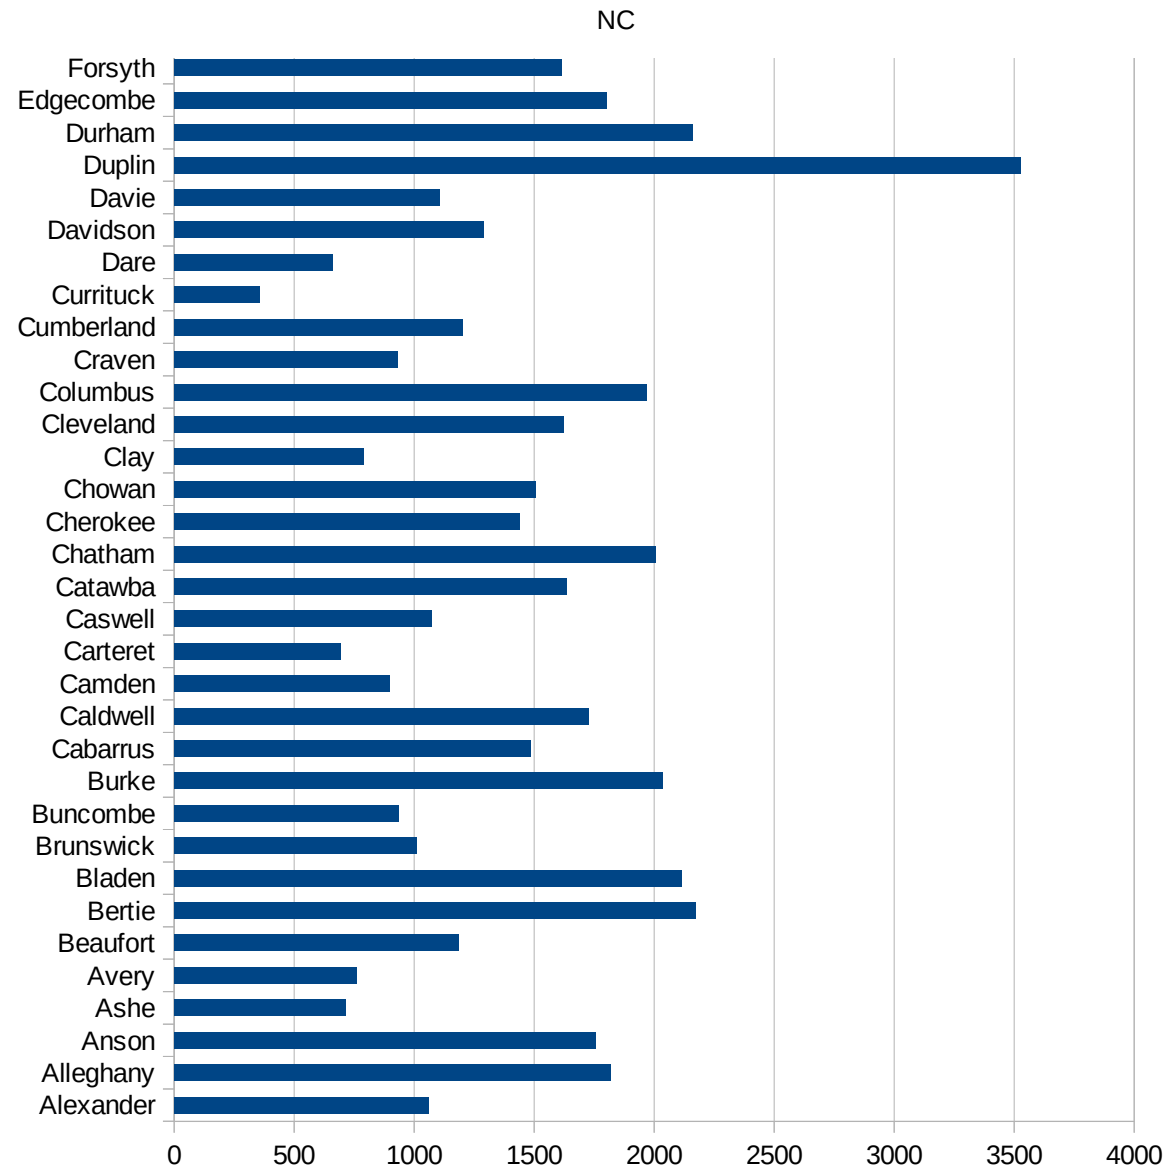

37135 Orange	1533.278092
37137 Pamlico	907.65588
37139 Pasquotank	1372.385782
37141 Pender	1225.829285
37143 Perquimans	990.9104455
37145 Person	799.858253
37147 Pitt	1876.452083
37149 Polk	1091.65009
37151 Randolph	1674.212248
37153 Richmond	1465.903268
37155 Robeson	2641.260402
37157 Rockingham	876.6126365
37159 Rowan	1960.895358
37161 Rutherford	1381.198935
37163 Sampson	2519.410304
37165 Scotland	1847.170353
37167 Stanly	2363.270238
37169 Stokes	721.4023358
37171 Surry	1595.59682
37173 Swain	912.6009126
37175 Transylvania	710.2148181
37177 Tyrrell	2590.171871
37179 Union	1652.339047
37181 Vance	2012.022789
37183 Wake	1349.897693
37185 Warren	1448.982683
37187 Washington	1458.807657
37189 Watauga	757.8872107
37191 Wayne	2271.030767
37193 Wilkes	1483.43714
37195 Wilson	2105.457001
37197 Yadkin	1678.075806
37199 Yancey	491.5377311