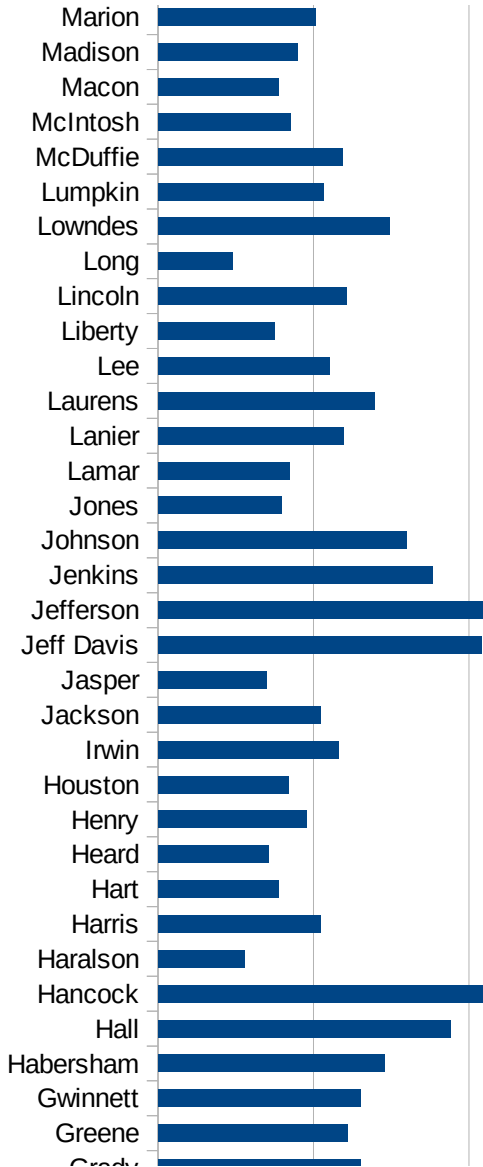

GA

13137 Habersham	2919.273817
13139 Hall	3754.180106
13141 Hancock	4252.515573
13143 Haralson	1107.235973
13145 Harris	2097.171864
13147 Hart	1555.615158
13149 Heard	1422.678677
13151 Henry	1907.306055
13153 Houston	1685.866636
13155 Irwin	2319.642477
13157 Jackson	2084.575843
13159 Jasper	1388.888889
13161 Jeff Davis	4158.626655
13163 Jefferson	4212.57291
13165 Jenkins	3535.644363
13167 Johnson	3193.242686
13169 Jones	1590.019569
13171 Lamar	1694.736842
13173 Lanier	2388.781431
13175 Laurens	2778.658214
13177 Lee	2207.364602
13179 Liberty	1502.512318
13181 Lincoln	2425.773847
13183 Long	957.9955785
13185 Lowndes	2973.667695
13187 Lumpkin	2127.143074
13189 McDuffie	2368.67772
13191 McIntosh	1701.53417
13193 Macon	1552.157042
13195 Madison	1790.893761
13197 Marion	2023.709735
13199 Meriwether	2278.336814
13201 Miller	3693.281745
13205 Mitchell	3185.832733