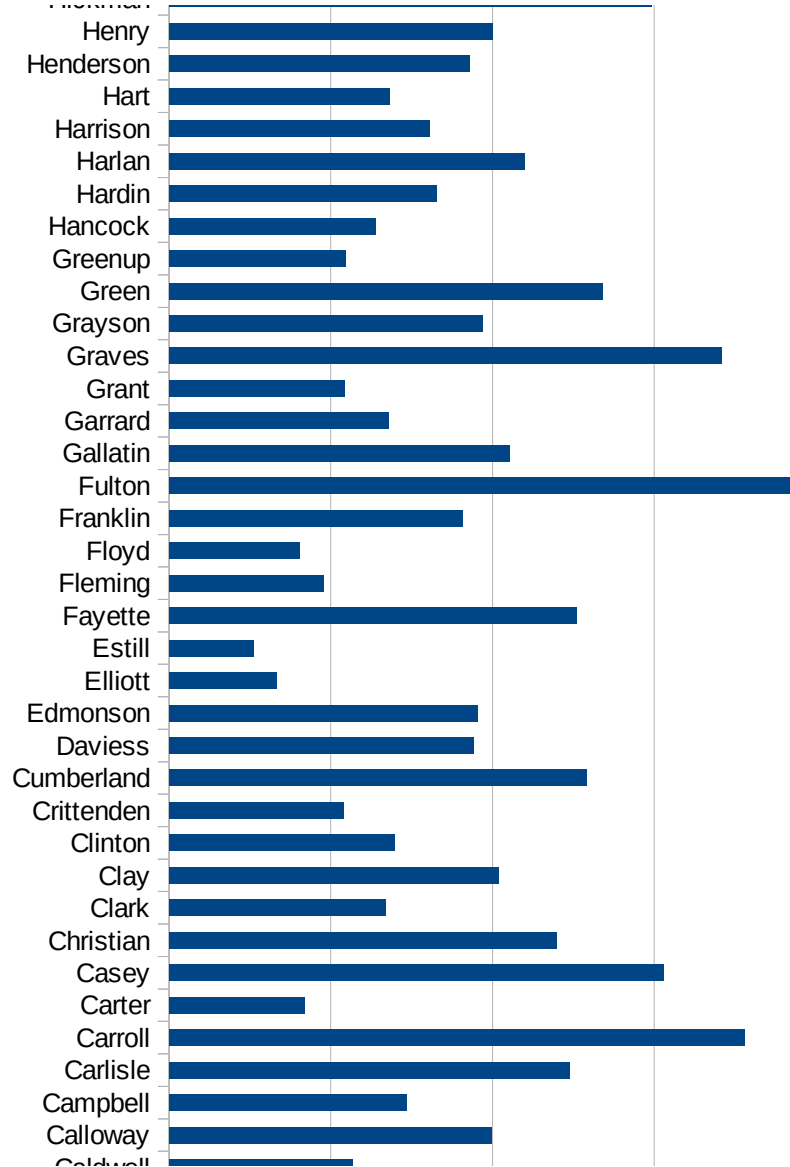

KY

21135 Lewis	1206.909557
21137 Lincoln	555.9162474
21139 Livingston	497.7277646
21141 Logan	1541.368706
21143 Lyon	461.9802722
21145 McCracken	760.5668289
21147 McCreary	499.7702206
21149 McLean	572.8491137
21151 Madison	1043.651481
21153 Magoffin	541.9834978
21155 Marion	896.7223253
21157 Marshall	596.3258632
21159 Martin	485.7369955
21161 Mason	513.1195335
21163 Meade	428.3475535
21165 Menifee	511.5485971
21167 Mercer	505.1896758
21169 Metcalfe	817.5473579
21171 Monroe	1287.553648
21173 Montgomery	673.6871964
21175 Morgan	337.2049457
21177 Muhlenberg	2141.41808
21179 Nelson	721.9035572
21181 Nicholas	307.0053028
21183 Ohio	1598.372566
21185 Oldham	1215.585979
21187 Owen	735.2941176
21189 Owsley	715.5635063
21191 Pendleton	433.6155276
21193 Perry	1096.121417
21195 Pike	537.6528201
21197 Powell	610.834271
21199 Pulaski	789.1927023
21201 Robertson	281.030445