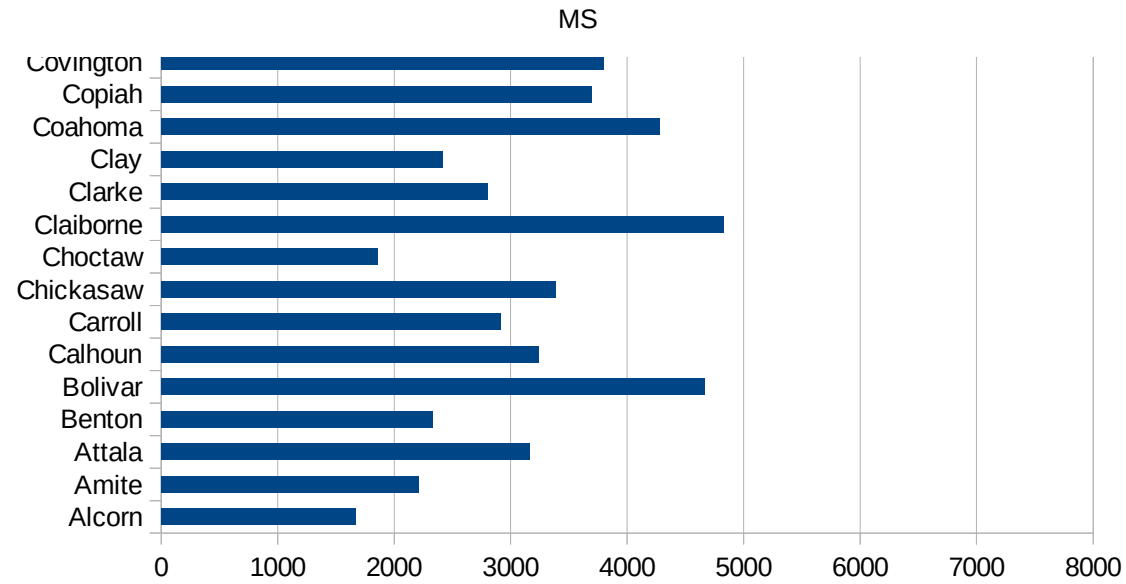

28135 Tallahatchie	4454.135983
28137 Tate	2966.028026
28139 Tippah	2446.010457
28141 Tishomingo	2811.761077
28143 Tunica	4505.229284
28145 Union	3062.294624
28147 Walthall	3892.153474
28149 Warren	2821.812197
28151 Washington	4398.286843
28153 Wayne	4167.898315
28155 Webster	3044.54434
28157 Wilkinson	3139.21747
28159 Winston	3804.018717
28161 Yalobusha	2897.030342
28163 Yazoo	3363.069952