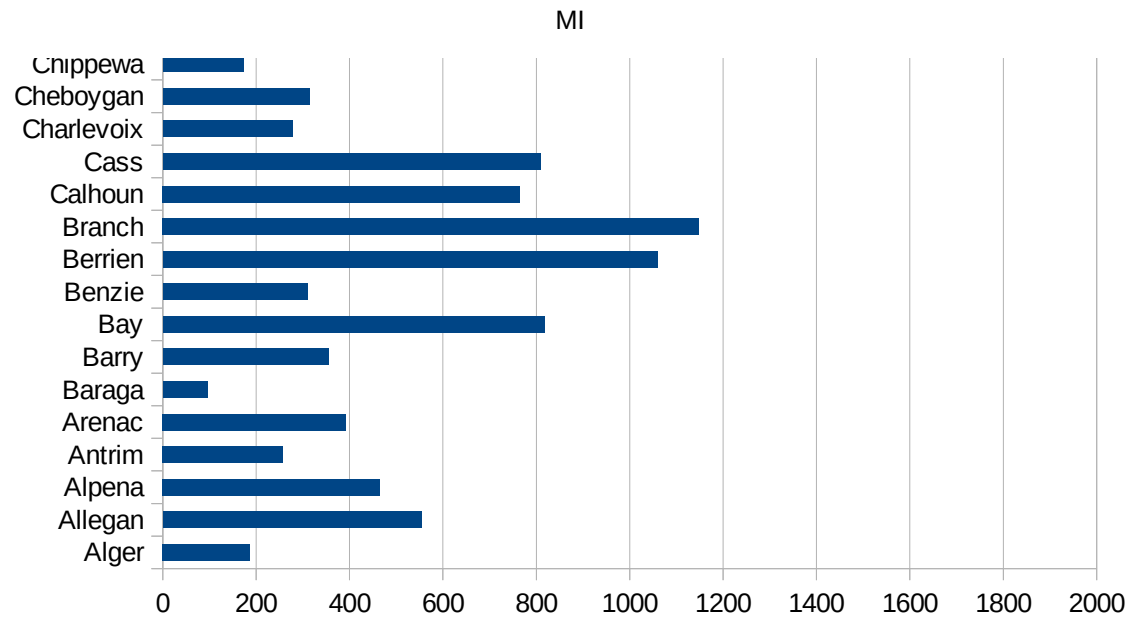

26135 Oscoda	386.6602223
26137 Otsego	600.0405433
26139 Ottawa	800.705006
26141 Presque Isle	164.8610457
26143 Roscommon	318.2046558
26145 Saginaw	1354.297694
26147 St. Clair	586.1789791
26149 St. Joseph	1118.88341
26151 Sanilac	305.9589141
26153 Schoolcraft	185.9196827
26155 Shiawassee	673.0994838
26157 Tuscola	879.7318912
26159 Van Buren	857.5442689
26161 Washtenaw	796.8449684
26163 Wayne	1802.105374
26165 Wexford	328.6918066