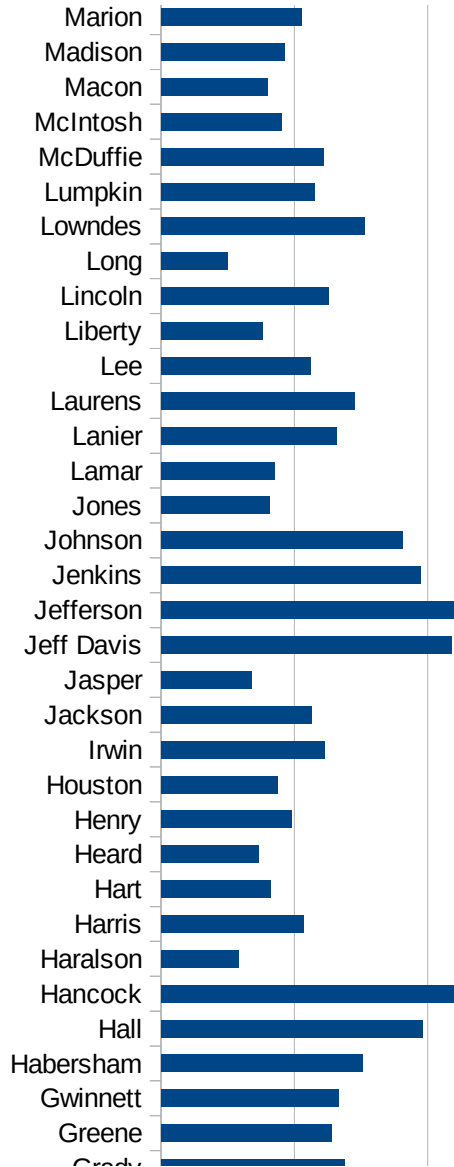

GA

13137 Habersham	3031.638318
13139 Hall	3930.783386
13141 Hancock	4384.283661
13143 Haralson	1168.184742
13145 Harris	2134.880348
13147 Hart	1636.078011
13149 Heard	1464.769762
13151 Henry	1951.177135
13153 Houston	1740.539915
13155 Irwin	2457.969781
13157 Jackson	2252.137116
13159 Jasper	1360.39886
13161 Jeff Davis	4358.240735
13163 Jefferson	4465.327285
13165 Jenkins	3892.663826
13167 Johnson	3625.875567
13169 Jones	1624.965055
13171 Lamar	1710.526316
13173 Lanier	2630.560928
13175 Laurens	2896.988906
13177 Lee	2247.681763
13179 Liberty	1528.529847
13181 Lincoln	2514.213519
13183 Long	1000.105274
13185 Lowndes	3051.899485
13187 Lumpkin	2297.071765
13189 McDuffie	2438.344712
13191 McIntosh	1813.110181
13193 Macon	1597.808719
13195 Madison	1854.974705
13197 Marion	2107.532032
13199 Meriwether	2359.02791
13201 Miller	3921.913472
13205 Mitchell	3244.412401