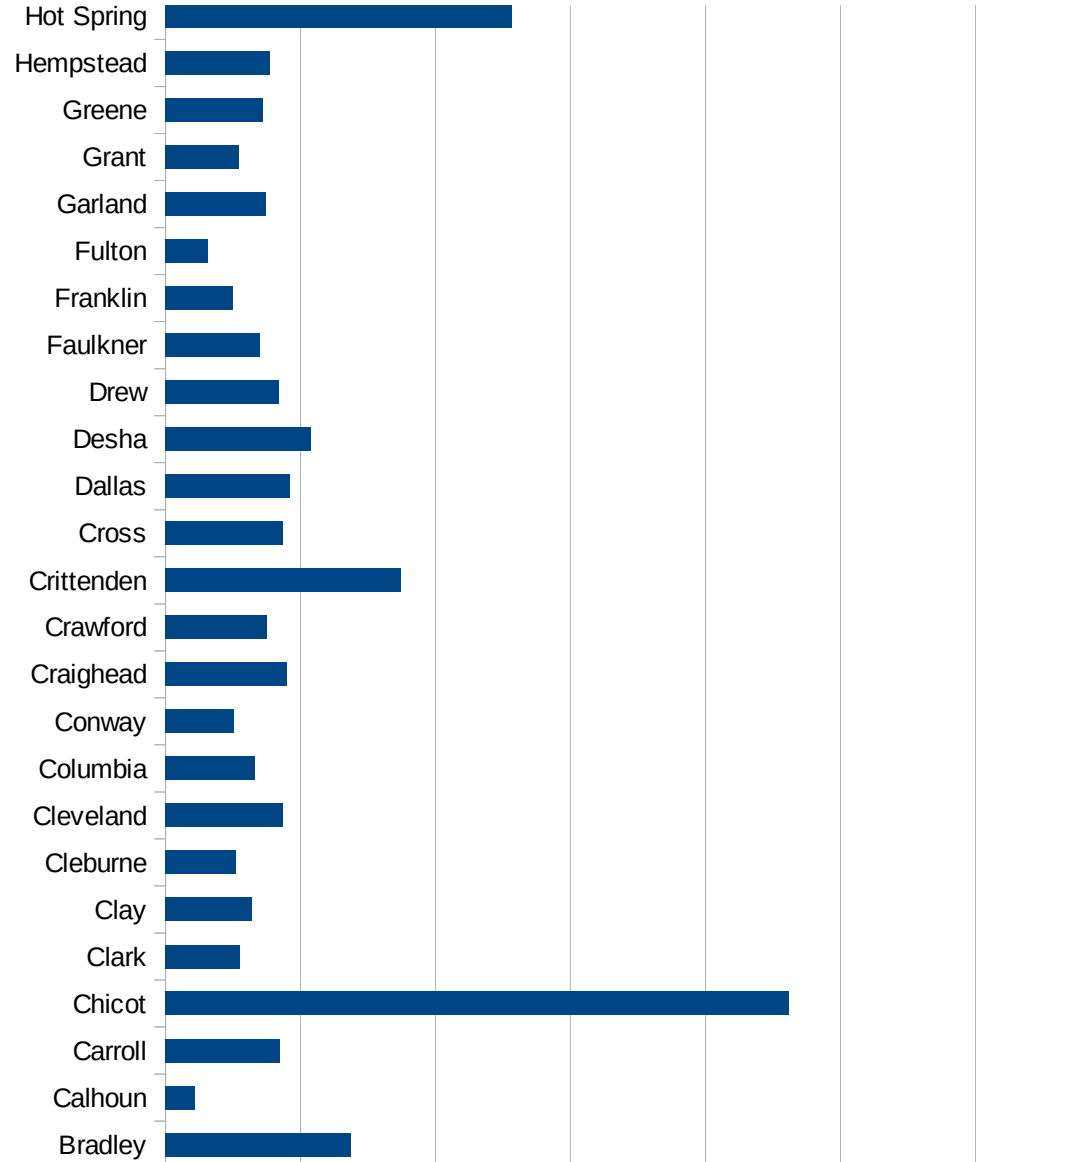

AR

5133 Sevier	6785.69344769
5135 Sharp	875.273522976
5137 Stone	1693.82676407
5139 Union	1806.98256914
5141 Van Buren	819.129073059
5143 Washington	3039.74071683
5145 White	699.88695111
5147 Woodruff	431.432973806
5149 Yell	5428.372417