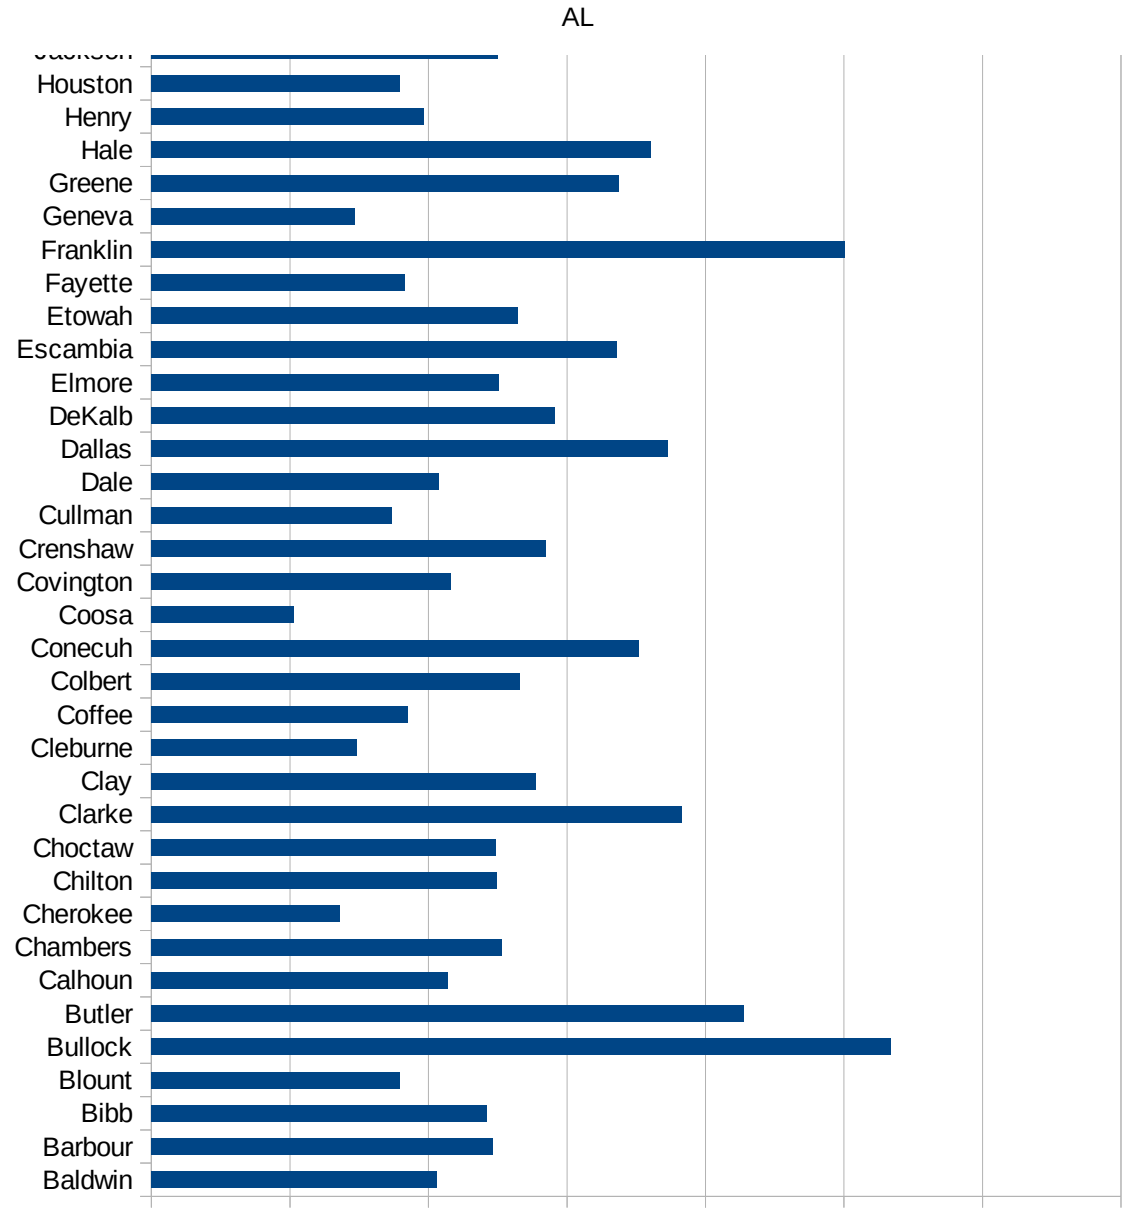

1067 Henry	1964.088558313
1069 Houston	1790.454727755
1071 Jackson	2501.159734034
1073 Jefferson	2463.218565145
1075 Lamar	1993.643455649
1077 Lauderdale	1561.908060658
1079 Lawrence	1474.64878478
1081 Lee	2064.157227295
1083 Limestone	1733.31669682
1085 Lowndes	6015.640665731
1087 Macon	2174.738326373
1089 Madison	1741.246702081
1091 Marengo	3356.7607259
1093 Marion	2409.031347646
1095 Marshall	3626.09120894
1097 Mobile	2929.980640811
1099 Monroe	2064.840746191
1101 Montgomery	3466.467047302
1103 Morgan	2386.450469817
1105 Perry	5240.700218818
1107 Pickens	2693.349383088
1109 Pike	2510.648509209
1111 Randolph	2116.611661166
1113 Russell	2692.926740624
1115 St. Clair	1879.580561506
1117 Shelby	1932.714283727
1119 Sumter	3159.71948625
1121 Talladega	1598.436638773
1123 Tallapoosa	2301.405042349
1125 Tuscaloosa	2497.714337684
1127 Walker	2952.39440599
1129 Washington	3058.98156063
1131 Wilcox	4432.106897525
1133 Winston	2354.184277261