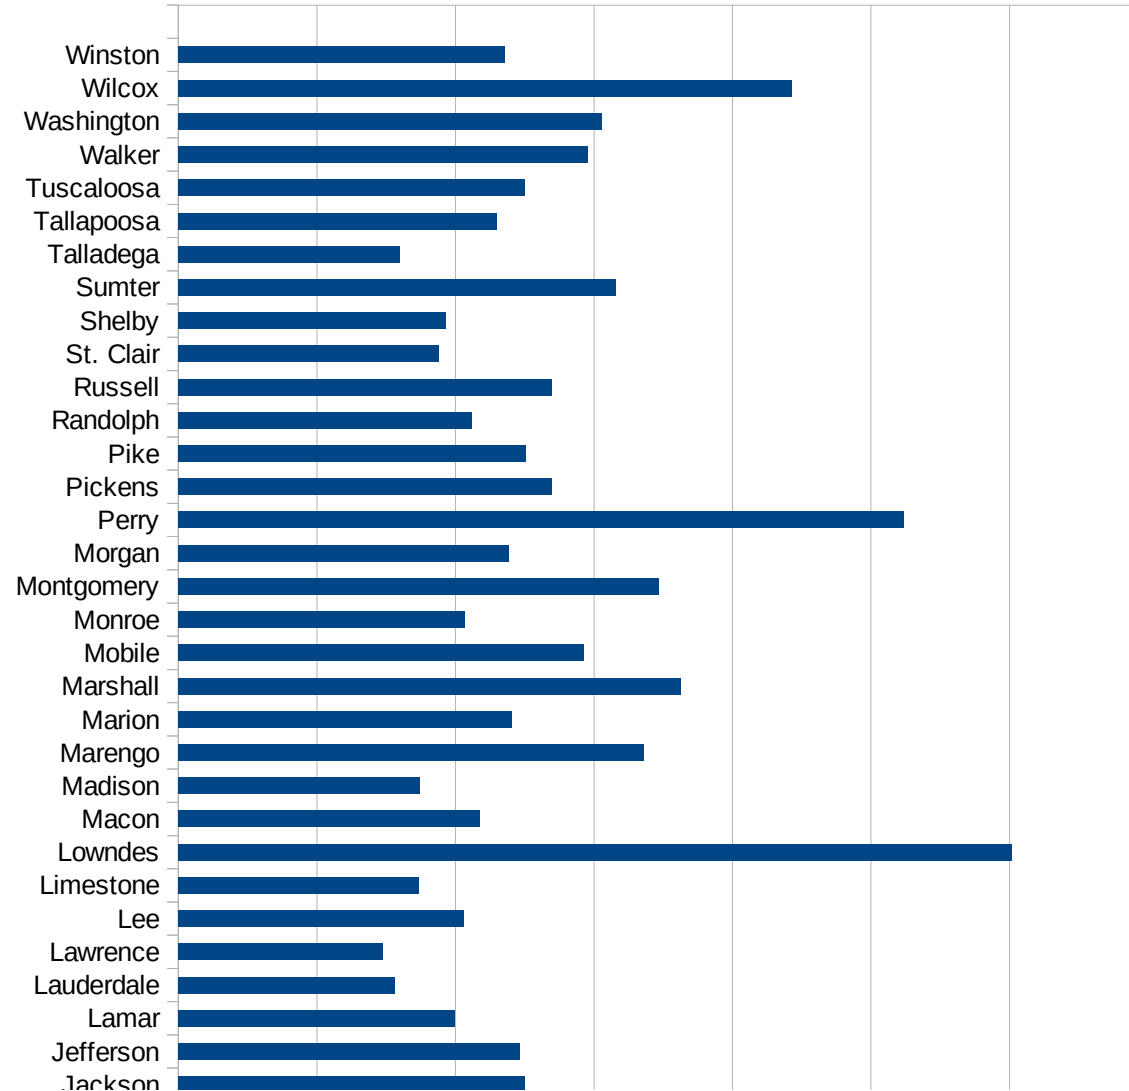

AL

| FIPS | County    | Current Inf. P/C |
|------|-----------|------------------|
| 1001 | Autauga   | 2426.215355839   |
| 1003 | Baldwin   | 2061.718542165   |
| 1005 | Barbour   | 2467.746473213   |
| 1007 | Bibb      | 2419.642857143   |
| 1009 | Blount    | 1792.876901798   |
| 1011 | Bullock   | 5336.358256066   |
| 1013 | Butler    | 4273.37398374    |
| 1015 | Calhoun   | 2141.288273231   |
| 1017 | Chambers  | 2528.633050721   |
| 1019 | Cherokee  | 1359.864781807   |
| 1021 | Chilton   | 2495.866645528   |
| 1023 | Choctaw   | 2484.23020014    |
| 1025 | Clarke    | 3833.612040134   |
| 1027 | Clay      | 2772.128060264   |
| 1029 | Cleburne  | 1481.283779275   |
| 1031 | Coffee    | 1847.463830935   |
| 1033 | Colbert   | 2662.430152295   |
| 1035 | Conecuh   | 3518.774945019   |
| 1037 | Coosa     | 1026.598226785   |
| 1039 | Covington | 2162.980587249   |
| 1041 | Crenshaw  | 2850.115740741   |
| 1043 | Cullman   | 1735.337120395   |
| 1045 | Dale      | 2073.290301495   |
| 1047 | Dallas    | 3727.486296006   |
| 1049 | DeKalb    | 2913.777404217   |
| 1051 | Elmore    | 2508.334656295   |
| 1053 | Escambia  | 3358.005877871   |
| 1055 | Etowah    | 2641.92544463    |
| 1057 | Fayette   | 1825.594839652   |
| 1059 | Franklin  | 5005.898670408   |
| 1061 | Geneva    | 1470.700007601   |
| 1063 | Greene    | 3376.654925301   |
| 1065 | Hale      | 3605.867173706   |