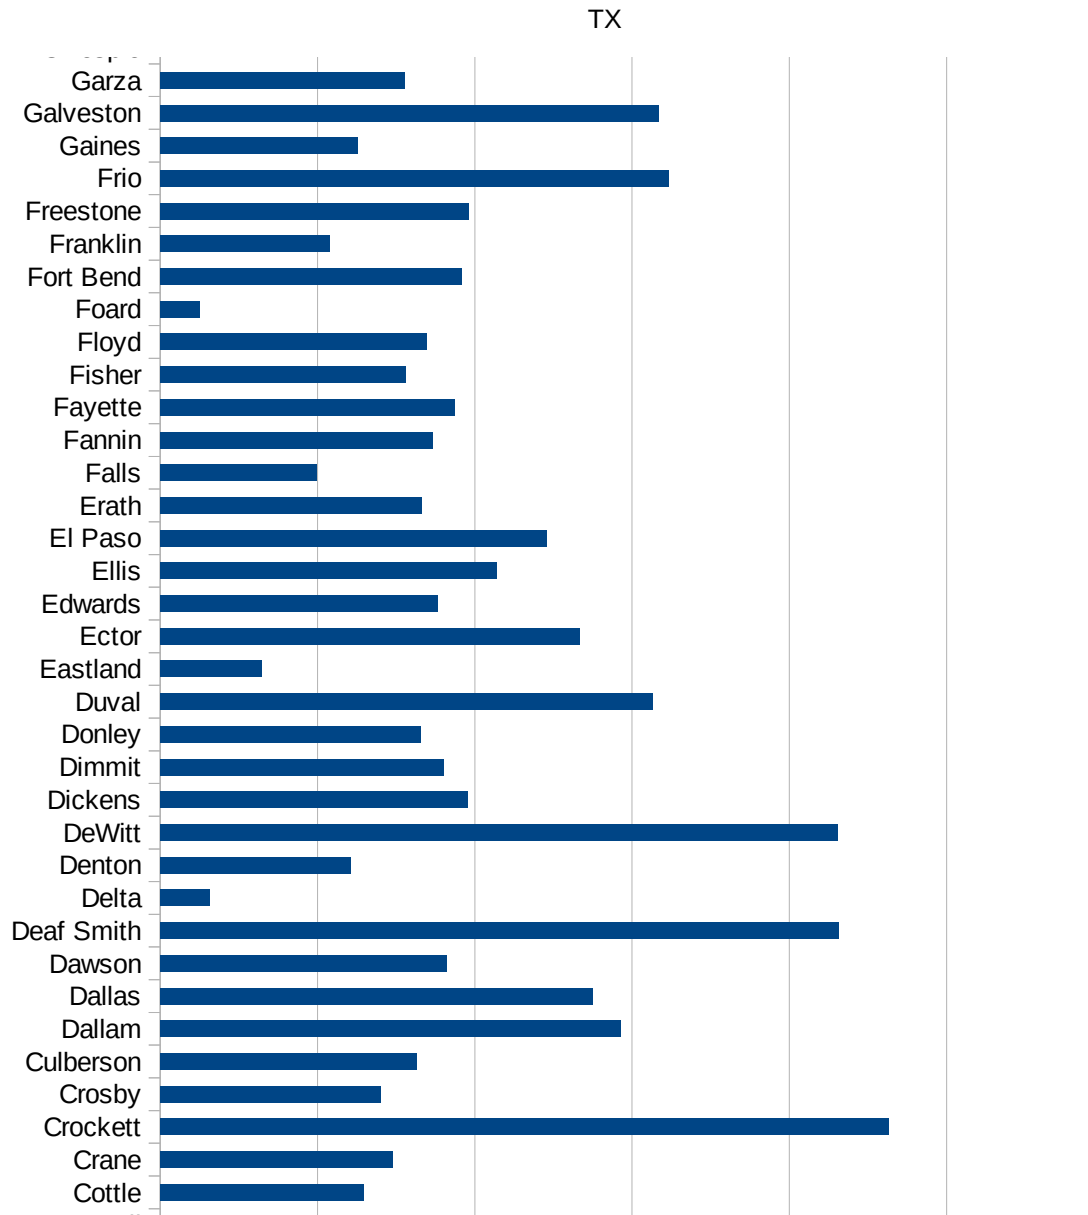

48339 Montgomery	1530.820324
48341 Moore	5236.21131
48343 Morris	1280.492747
48345 Motley	567.26094
48347 Nacogdoches	2098.58319
48349 Navarro	2239.483507
48351 Newton	1193.074349
48353 Nolan	1071.113823
48355 Nueces	5258.581425
48357 Ochiltree	1105.861064
48359 Oldham	703.894885
48361 Orange	2152.634854
48363 Palo Pinto	1489.177489
48365 Panola	1408.329013
48367 Parker	1204.009511
48369 Parmer	3953.77129
48371 Pecos	1977.923818
48373 Polk	1555.035878
48375 Potter	3462.657128
48377 Presidio	949.9136442
48379 Rains	493.4616334
48381 Randall	1652.589326
48383 Reagan	2298.850575
48385 Real	3018.976423
48387 Red River	1215.605749
48389 Reeves	1095.890411
48391 Refugio	3882.25256
48393 Roberts	885.9357697
48395 Robertson	1457.995834
48397 Rockwall	1369.005633
48399 Runnels	2032.440883
48401 Rusk	1314.96786
48403 Sabine	708.2821796
48405 San Augustine	2332.361516