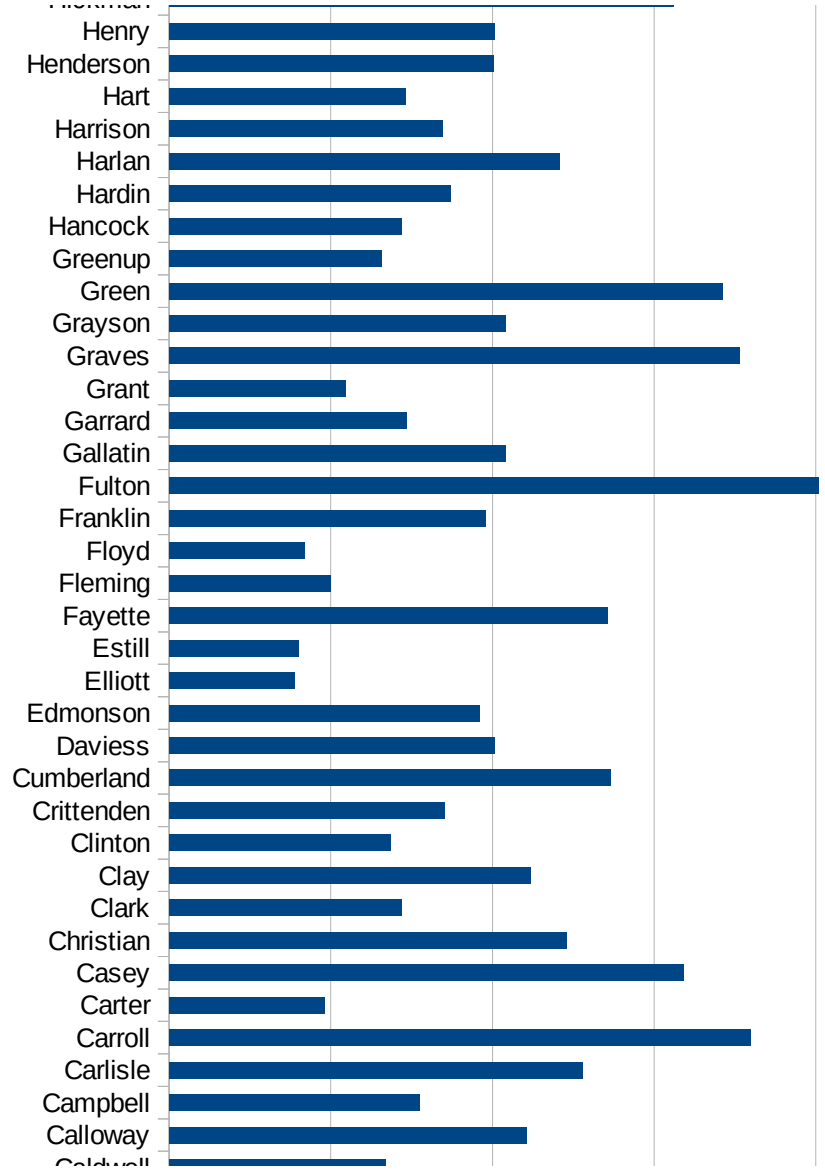

KY

21135 Lewis	1357.773252
21137 Lincoln	576.2051615
21139 Livingston	584.2891149
21141 Logan	1637.70425
21143 Lyon	511.9240854
21145 McCracken	820.2491354
21147 McCreary	608.9154412
21149 McLean	670.1253783
21151 Madison	1271.002945
21153 Magoffin	558.1621097
21155 Marion	907.0294785
21157 Marshall	641.2106056
21159 Martin	521.0633224
21161 Mason	577.2594752
21163 Meade	452.7250566
21165 Menifee	527.0500698
21167 Mercer	587.8570772
21169 Metcalfe	837.4875374
21171 Monroe	1464.825527
21173 Montgomery	719.7815835
21175 Morgan	374.6721619
21177 Muhlenberg	2151.166569
21179 Nelson	815.6855903
21181 Nicholas	348.8696623
21183 Ohio	1606.6758
21185 Oldham	1284.790131
21187 Owen	772.0588235
21189 Owsley	782.647585
21191 Pendleton	454.263886
21193 Perry	1119.116971
21195 Pike	558.2000616
21197 Powell	642.9834432
21199 Pulaski	894.4183959
21201 Robertson	421.5456674