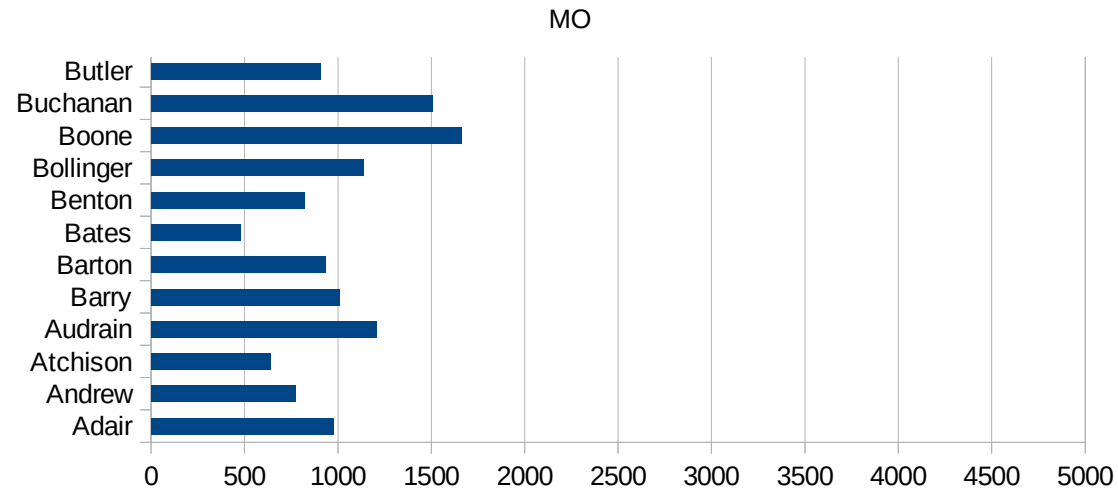

29510 St. Louis City	2081.641009
29186 Ste. Genevieve	659.6601073
29207 Stoddard	1037.458057
29209 Stone	926.0134177
29211 Sullivan	2829.12715
29213 Taney	1670.486285
29215 Texas	441.9068476
29217 Vernon	453.0397506
29219 Warren	979.5165798
29221 Washington	1006.294351
29223 Wayne	701.1126353
29225 Webster	657.1377432
29227 Worth	637.254902
29229 Wright	516.9224072