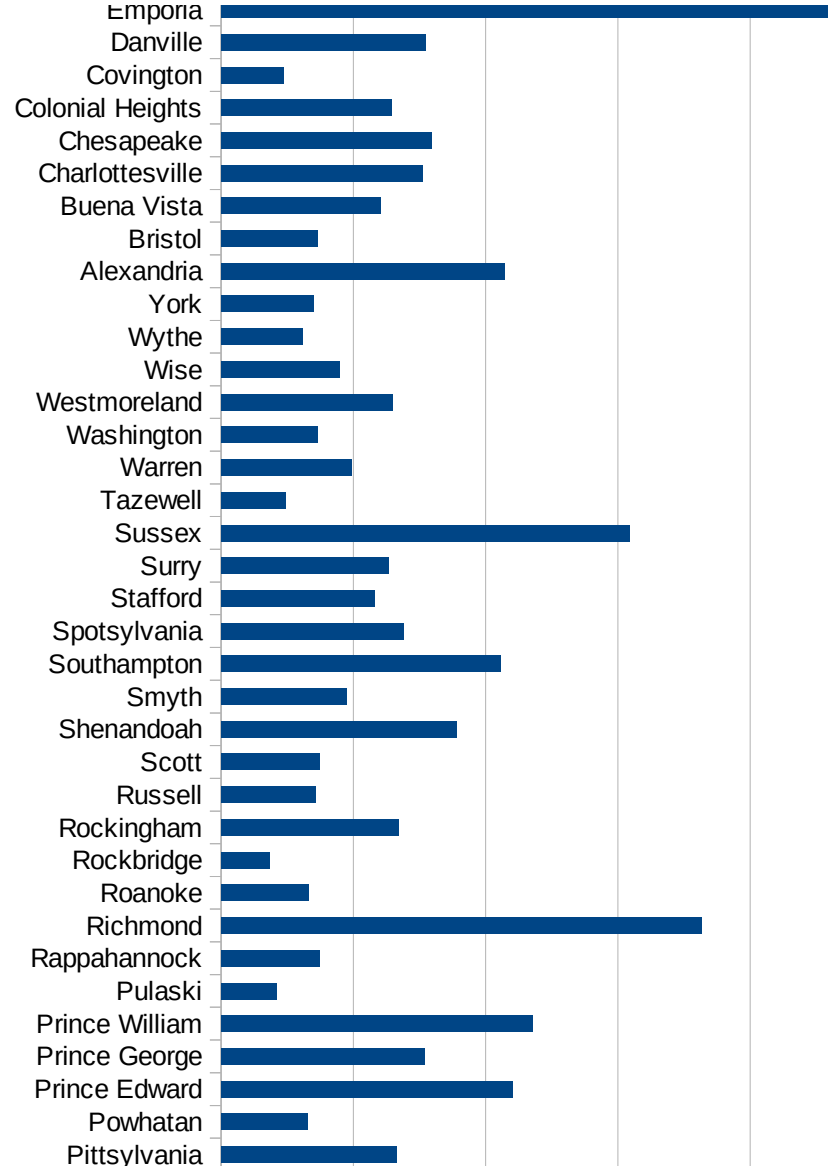

VA

|                      |             |
|----------------------|-------------|
| 51069 Frederick      | 876.0115443 |
| 51071 Giles          | 308.7152695 |
| 51073 Gloucester     | 554.2317063 |
| 51075 Goochland      | 963.6895543 |
| 51077 Grayson        | 1439.447252 |
| 51079 Greene         | 1006.117599 |
| 51081 Greensville    | 6132.278318 |
| 51083 Halifax        | 633.059789  |
| 51085 Hanover        | 775.8371488 |
| 51087 Henrico        | 1429.564996 |
| 51089 Henry          | 1707.455891 |
| 51091 Highland       | 271.4932127 |
| 51093 Isle of Wight  | 1574.973615 |
| 51095 James City     | 986.9497493 |
| 51097 King and Queen | 752.6270946 |
| 51099 King George    | 771.4016933 |
| 51101 King William   | 690.7137375 |
| 51103 Lancaster      | 676.9915608 |
| 51105 Lee            | 921.7960155 |
| 51107 Loudoun        | 1493.670886 |
| 51109 Louisa         | 693.3492849 |
| 51111 Lunenburg      | 802.5814993 |
| 51113 Madison        | 691.9894697 |
| 51115 Mathews        | 261.304249  |
| 51117 Mecklenburg    | 1794.453507 |
| 51119 Middlesex      | 510.7252298 |
| 51121 Montgomery     | 666.7676921 |
| 51125 Nelson         | 586.4114317 |
| 51127 New Kent       | 692.2424188 |
| 51131 Northampton    | 2590.541116 |
| 51133 Northumberland | 773.8536264 |
| 51135 Nottoway       | 1322.957198 |
| 51137 Orange         | 728.6322454 |
| 51139 Page           | 1516.734216 |