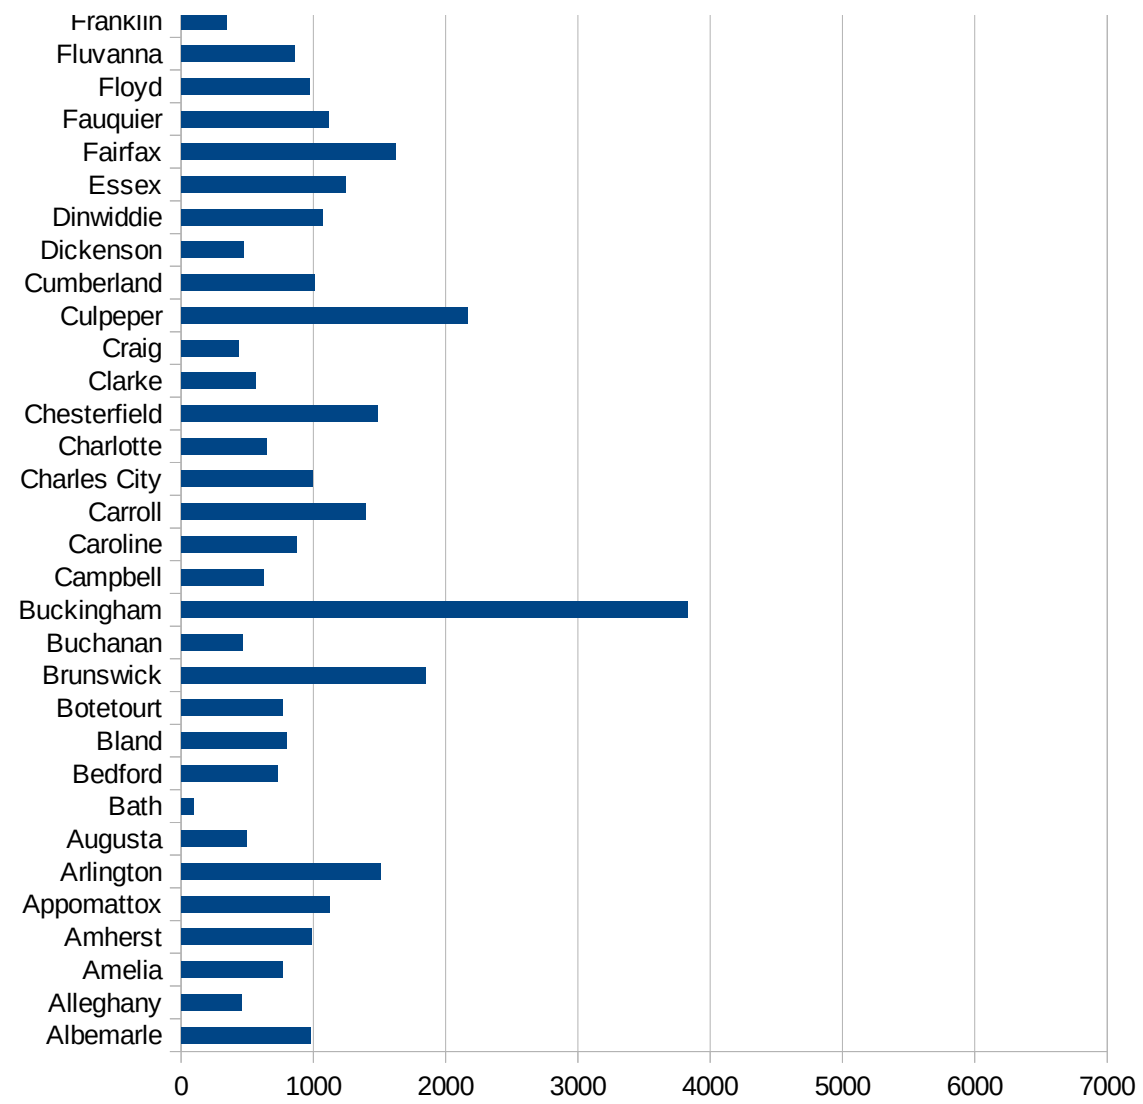

VA

51580 Covington	476.1904762
51590 Danville	1548.177819
51595 Emporia	4588.947471
51600 Fairfax City	492.3903312
51610 Falls Church	446.7912266
51620 Franklin City	3931.111943
51630 Fredericksburg	1674.444139
51640 Galax	6243.188541
51650 Hampton	1183.057485
51660 Harrisonburg	2870.468047
51670 Hopewell	1548.946716
51678 Lexington	602.5784753
51680 Lynchburg	1248.082215
51683 Manassas	4368.290867
51685 Manassas Park	3299.243081
51690 Martinsville	2557.742986
51700 Newport News	1343.589399
51710 Norfolk	1823.202609
51720 Norton	680.4435484
51730 Petersburg	2033.769443
51735 Poquoson	566.0377358
51740 Portsmouth	2386.085045
51750 Radford	2873.657233
51760 Richmond City	1760.18323
51770 Roanoke City	1199.959968
51775 Salem	834.5357407
51790 Staunton	694.1657973
51800 Suffolk	1856.665022
51810 Virginia Beach	1361.206071
51820 Waynesboro	972.2467739
51830 Williamsburg	1040.547798
51840 Winchester	1604.525402