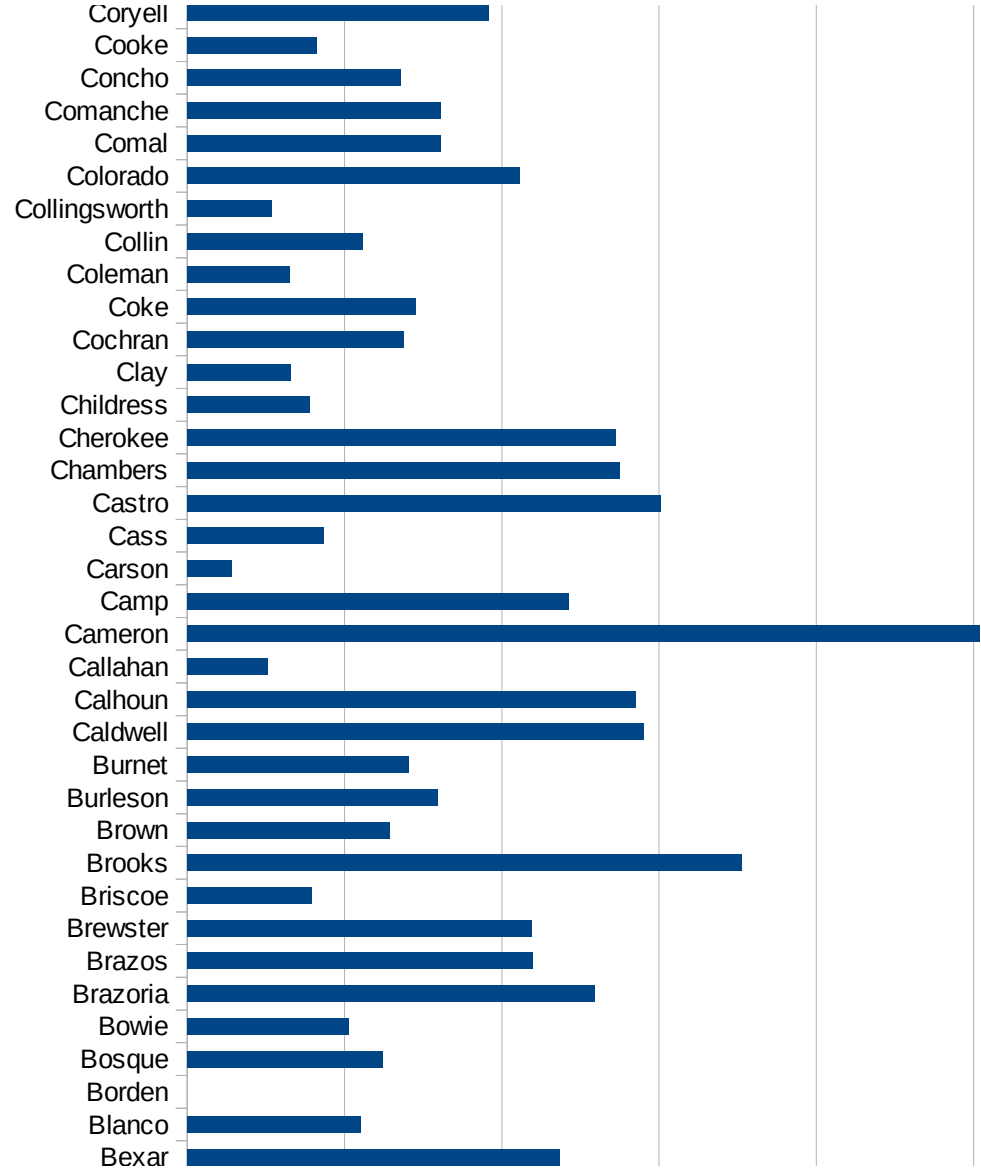

TX

48407 San Jacinto	710.3311397
48409 San Patricio	1982.270193
48411 San Saba	644.2021804
48413 Schleicher	1761.658031
48415 Scurry	3302.502075
48417 Shackelford	707.0396557
48419 Shelby	1750.727831
48421 Sherman	1786.294251
48423 Smith	1459.032842
48425 Somervell	1342.058563
48427 Starr	4311.507168
48429 Stephens	1187.321107
48431 Sterling	305.1106026
48433 Stonewall	734.2143906
48435 Sutton	2048.962214
48437 Swisher	1259.715894
48439 Tarrant	2028.70023
48441 Taylor	972.8276664
48443 Terrell	364.5200486
48445 Terry	1684.707414
48447 Throckmorton	330.0330033
48449 Titus	4546.968183
48451 Tom Green	2779.44648
48453 Travis	2140.232218
48455 Trinity	1221.166893
48457 Tyler	880.3466077
48459 Upshur	804.6534174
48461 Upton	544.8106783
48463 Uvalde	2626.089548
48465 Val Verde	3976.99561
48467 Van Zandt	930.041593
48469 Victoria	4149.508339
48471 Walker	4714.403974
48473 Waller	1289.387494