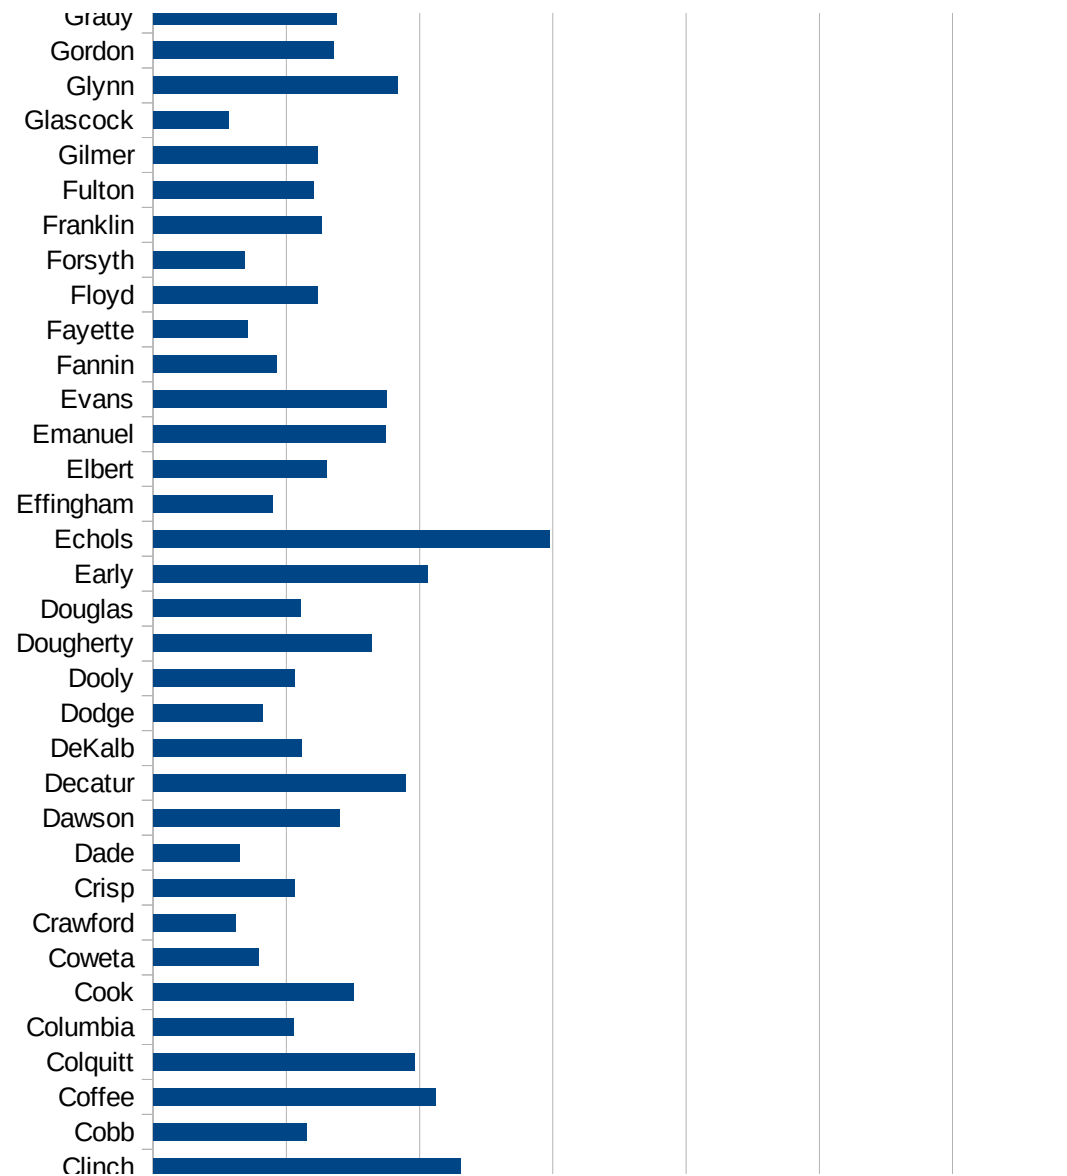

GA

|                  |             |
|------------------|-------------|
| 13207 Monroe     | 2169.331395 |
| 13209 Montgomery | 2523.659306 |
| 13211 Morgan     | 2254.283138 |
| 13213 Murray     | 1806.066982 |
| 13215 Muscogee   | 2856.922126 |
| 13217 Newton     | 2154.444455 |
| 13219 Oconee     | 1464.147484 |
| 13221 Oglethorpe | 1893.184536 |
| 13223 Paulding   | 1449.001487 |
| 13225 Peach      | 2099.131773 |
| 13227 Pickens    | 1660.412758 |
| 13229 Pierce     | 2733.50869  |
| 13231 Pike       | 1529.462273 |
| 13233 Polk       | 2952.672475 |
| 13235 Pulaski    | 2077.875147 |
| 13237 Putnam     | 2874.959879 |
| 13239 Quitman    | 1360.245722 |
| 13241 Rabun      | 1719.33361  |
| 13243 Randolph   | 4653.885555 |
| 13245 Richmond   | 3058.73364  |
| 13247 Rockdale   | 1863.258052 |
| 13249 Schley     | 1833.460657 |
| 13251 Screven    | 2173.913043 |
| 13253 Seminole   | 3583.884546 |
| 13255 Spalding   | 1812.405446 |
| 13257 Stephens   | 3360.86038  |
| 13259 Stewart    | 5936.441362 |
| 13261 Sumter     | 2932.768305 |
| 13263 Talbot     | 2471.30102  |
| 13265 Taliaferro | 1181.59204  |
| 13267 Tattnall   | 2764.759167 |
| 13269 Taylor     | 2015.176017 |
| 13271 Telfair    | 2198.286722 |
| 13273 Terrell    | 3727.790036 |