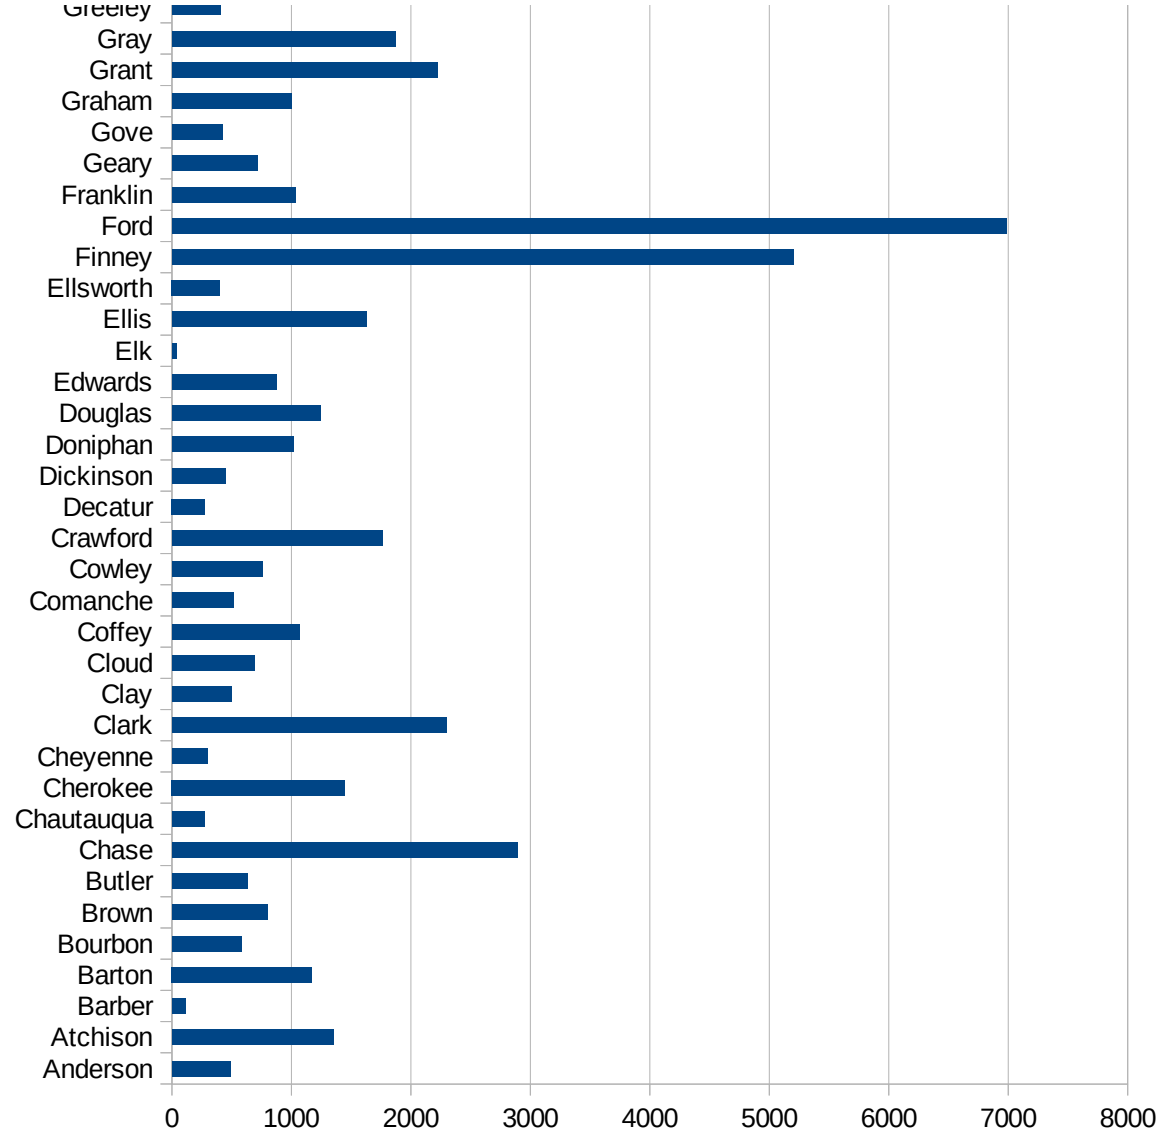

KS

20135 Ness	1126.760563
20137 Norton	441.9889503
20139 Osage	407.7535914
20141 Osborne	115.1079137
20143 Ottawa	792.8300586
20145 Pawnee	3657.421518
20147 Phillips	1053.225503
20149 Pottawatomie	700.2512666
20151 Pratt	543.8259757
20153 Rawlins	39.87240829
20155 Reno	1284.848096
20157 Republic	814.7512864
20159 Rice	461.6514532
20161 Riley	1434.134296
20163 Rooks	638.3403152
20165 Rush	678.9524733
20167 Russell	260.6051831
20169 Saline	933.8063639
20171 Scott	1980.804574
20173 Sedgwick	1399.124233
20175 Seward	6662.075298
20177 Shawnee	1274.93676
20179 Sheridan	394.788788
20181 Sherman	305.1364638
20183 Smith	138.7732445
20185 Stafford	1005.265677
20187 Stanton	1107.196779
20189 Stevens	1295.196978
20191 Sumner	556.6185424
20193 Thomas	778.1091947
20195 Trego	930.8986753
20197 Wabaunsee	840.7015509
20199 Wallace	399.2015968
20201 Washington	221.402214