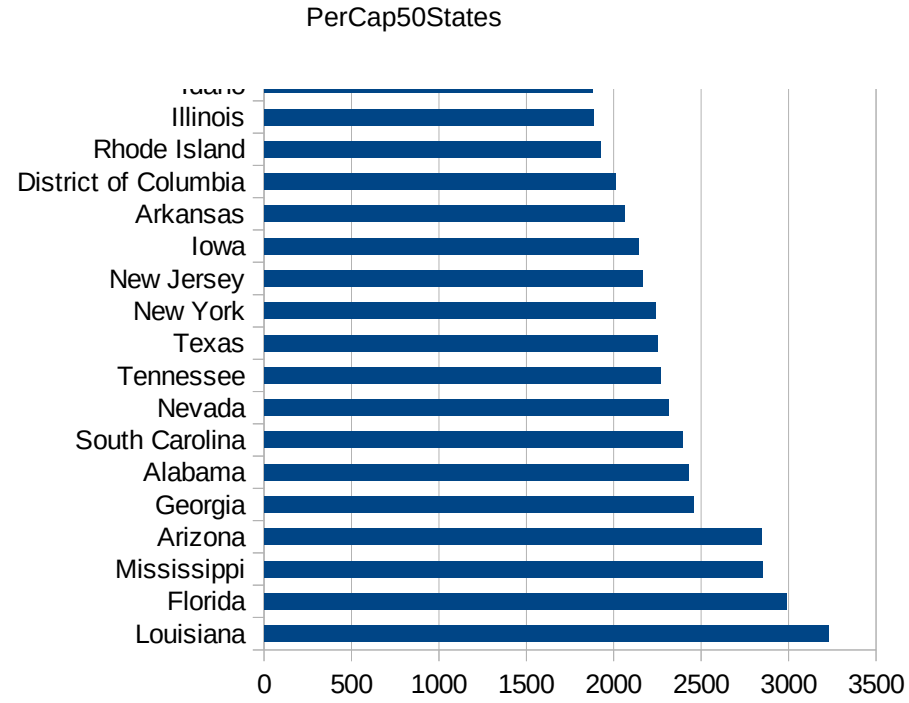

Idx	State	Population	Cases per 100,000
50	Wisconsin	5813568	1339.21199511212
26	Missouri	6126452	1307.75528805253
32	New Mexico	2095428	1168.78270214963
18	Kentucky	4468402	1138.7739957148
39	Pennsylvania	12807060	1105.40592454474
23	Michigan	9995915	1096.60796435344
36	Ohio	11689442	1087.40862053125
6	Colorado	5695564	1023.02423429883
48	Washington	7535591	1002.82778086019
27	Montana	1062305	740.935983545215
2	Alaska	737438	740.808040811567
51	Wyoming	577737	682.144297491765
38	Oregon	4190713	652.299501302046
12	Hawaii	1420491	646.04421992114
49	West Virginia	1805832	601.107965746537
30	New Hampshire	1356458	541.483776128712
20	Maine	1338404	344.963105310504
46	Vermont	626299	260.099409387529