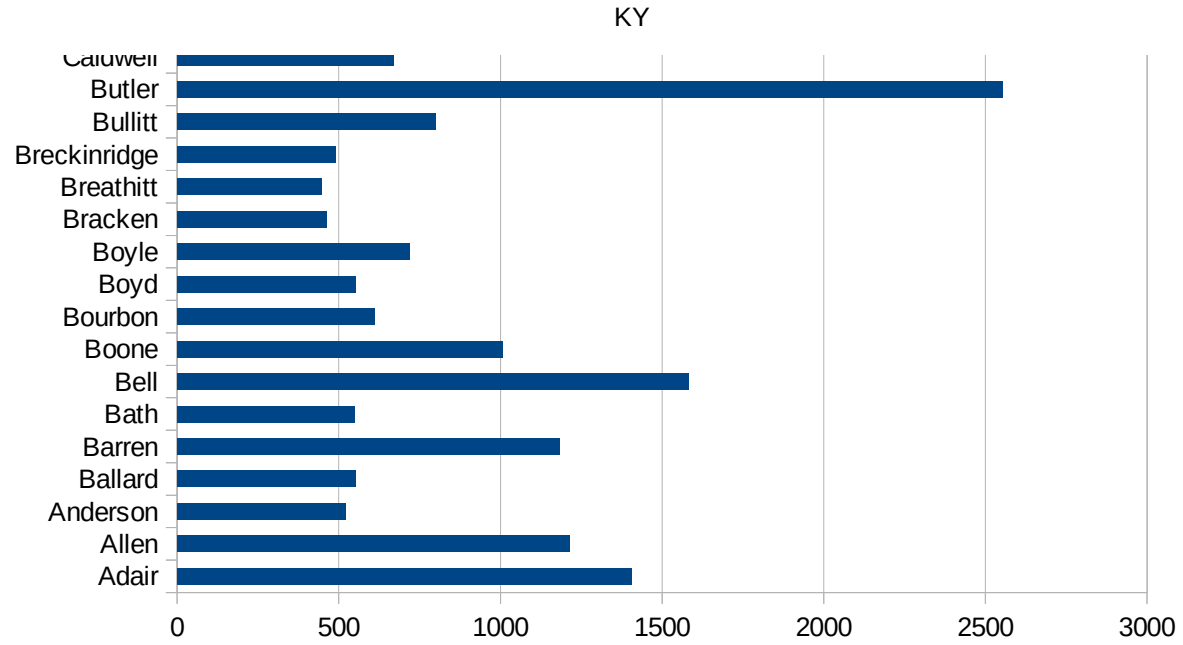

21203 Rockcastle	776.119403
21205 Rowan	728.1454664
21207 Russell	1088.603333
21209 Scott	1095.821956
21211 Shelby	1902.386743
21213 Simpson	1214.312699
21215 Spencer	893.9023092
21217 Taylor	814.1218834
21219 Todd	1259.036634
21221 Trigg	655.60336
21223 Trimble	551.9671169
21225 Union	834.1951051
21227 Warren	2648.098489
21229 Washington	1050.976498
21231 Wayne	483.6818448
21233 Webster	861.8717108
21235 Whitley	584.9566801
21237 Wolfe	390.135154
21239 Woodford	806.5427958