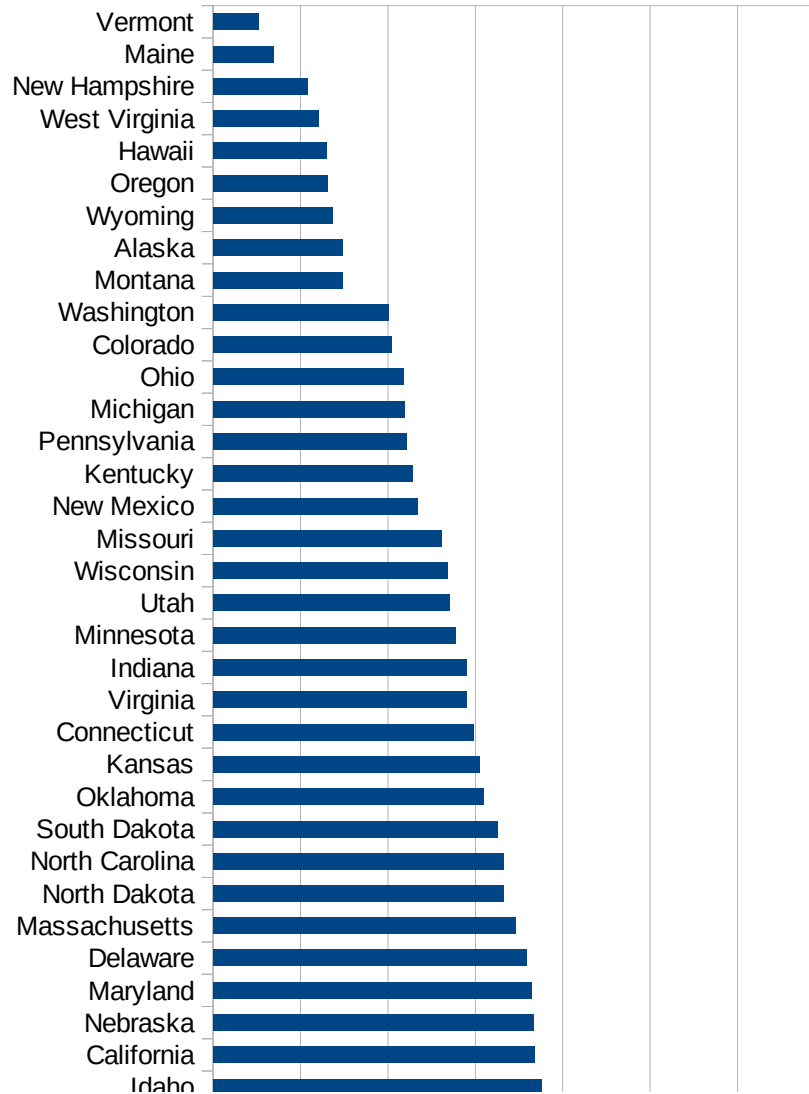

PerCap50States

| Idx | State                | Population | Cases per 100,000 |
|-----|----------------------|------------|-------------------|
| 19  | Louisiana            | 4659978    | 3228.79206725869  |
| 10  | Florida              | 21299325   | 2985.68147112643  |
| 25  | Mississippi          | 2986530    | 2849.99648421412  |
| 3   | Arizona              | 7171646    | 2843.86596884453  |
| 11  | Georgia              | 10519475   | 2458.64931472341  |
| 1   | Alabama              | 4887871    | 2426.4347401967   |
| 41  | South Carolina       | 5084127    | 2393.64594944225  |
| 29  | Nevada               | 3034392    | 2314.2362621573   |
| 43  | Tennessee            | 6770010    | 2264.54613804116  |
| 44  | Texas                | 28701845   | 2248.71258276254  |
| 33  | New York             | 19542209   | 2236.73280743236  |
| 31  | New Jersey           | 8908520    | 2162.73859181997  |
| 16  | Iowa                 | 3156145    | 2144.07132752139  |
| 4   | Arkansas             | 3013825    | 2058.91184790092  |
| 9   | District of Columbia | 702455     | 2012.22854133005  |
| 40  | Rhode Island         | 1057315    | 1924.68658819746  |
| 14  | Illinois             | 12741080   | 1883.00363862404  |
| 13  | Idaho                | 1754208    | 1876.85838851493  |
| 5   | California           | 39557045   | 1835.36965412861  |
| 28  | Nebraska             | 1929268    | 1830.38333709987  |
| 21  | Maryland             | 6042718    | 1820.57147131473  |
| 8   | Delaware             | 967171     | 1795.02900728     |
| 22  | Massachusetts        | 6902149    | 1729.63521940775  |
| 35  | North Dakota         | 760077     | 1661.54218585749  |
| 34  | North Carolina       | 10383620   | 1658.39081168225  |
| 42  | South Dakota         | 882235     | 1625.07721865489  |
| 37  | Oklahoma             | 3943079    | 1546.68471009584  |
| 17  | Kansas               | 2911505    | 1524.77842215624  |
| 7   | Connecticut          | 3572665    | 1486.62133169497  |
| 47  | Virginia             | 8517685    | 1451.53289890387  |
| 15  | Indiana              | 6691878    | 1447.33660715273  |
| 24  | Minnesota            | 5611179    | 1388.58517969218  |
| 45  | Utah                 | 3161105    | 1349.14847814293  |