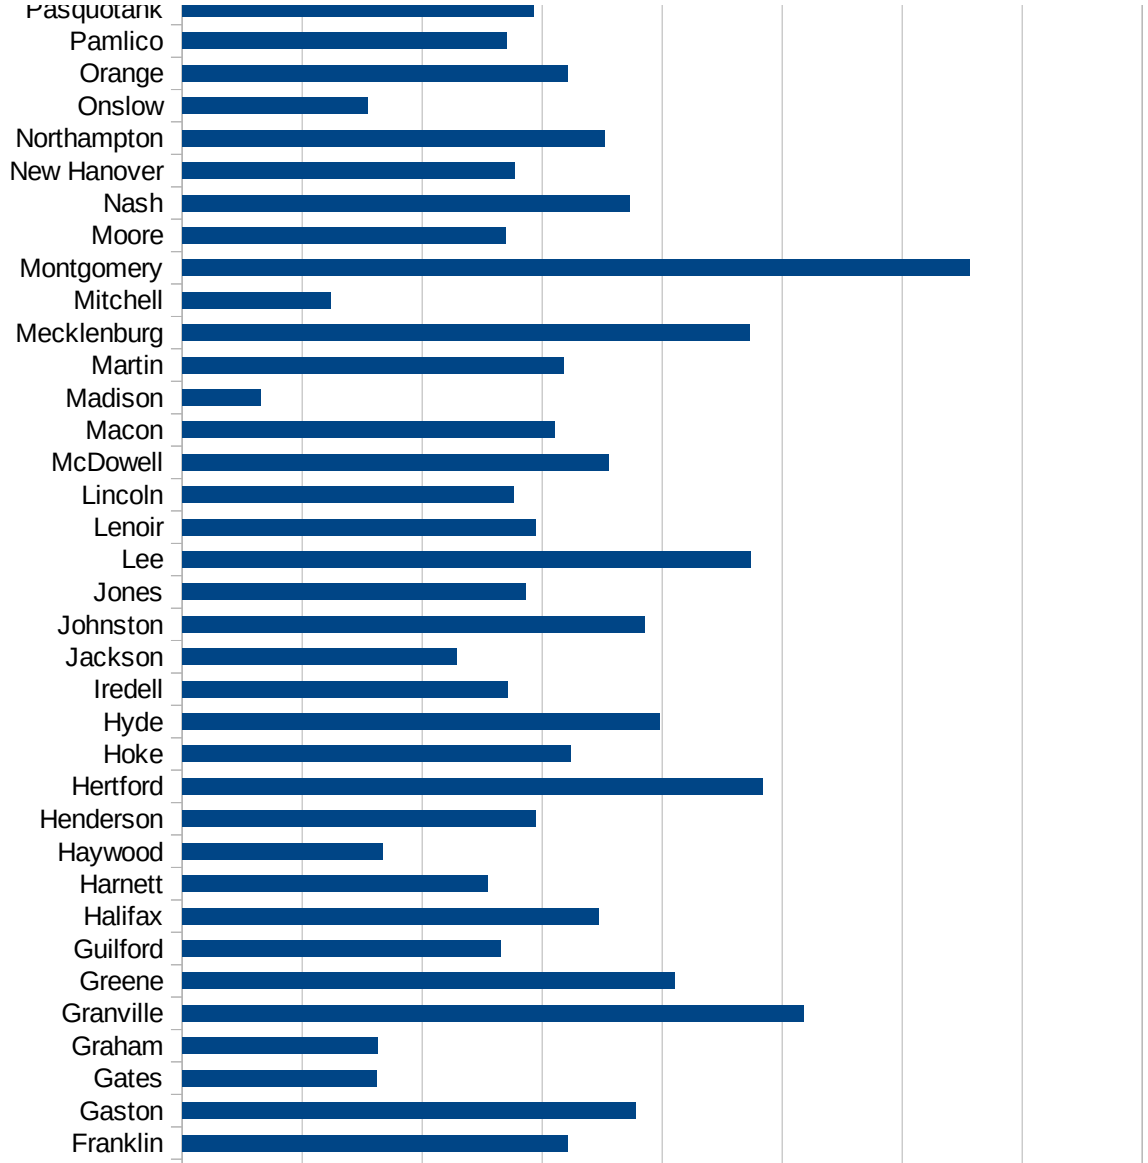

NC

|                   |             |
|-------------------|-------------|
| 37067 Forsyth     | 1658.405852 |
| 37069 Franklin    | 1604.499704 |
| 37071 Gaston      | 1888.299543 |
| 37073 Gates       | 812.2353754 |
| 37075 Graham      | 813.2956153 |
| 37077 Granville   | 2591.699243 |
| 37079 Greene      | 2051.208833 |
| 37081 Guilford    | 1325.913017 |
| 37083 Halifax     | 1736.069917 |
| 37085 Harnett     | 1270.359277 |
| 37087 Haywood     | 835.8748447 |
| 37089 Henderson   | 1470.689005 |
| 37091 Hertford    | 2417.684602 |
| 37093 Hoke        | 1619.67716  |
| 37095 Hyde        | 1988.527725 |
| 37097 Iredell     | 1357.917449 |
| 37099 Jackson     | 1144.782699 |
| 37101 Johnston    | 1927.716788 |
| 37103 Jones       | 1431.980907 |
| 37105 Lee         | 2367.701621 |
| 37107 Lenoir      | 1472.059454 |
| 37109 Lincoln     | 1381.162707 |
| 37111 McDowell    | 1775.551014 |
| 37113 Macon       | 1553.067876 |
| 37115 Madison     | 326.2417865 |
| 37117 Martin      | 1587.931719 |
| 37119 Mecklenburg | 2363.650824 |
| 37121 Mitchell    | 620         |
| 37123 Montgomery  | 3281.874519 |
| 37125 Moore       | 1348.776879 |
| 37127 Nash        | 1863.512594 |
| 37129 New Hanover | 1383.710618 |
| 37131 Northampton | 1758.487497 |
| 37133 Onslow      | 772.4488196 |