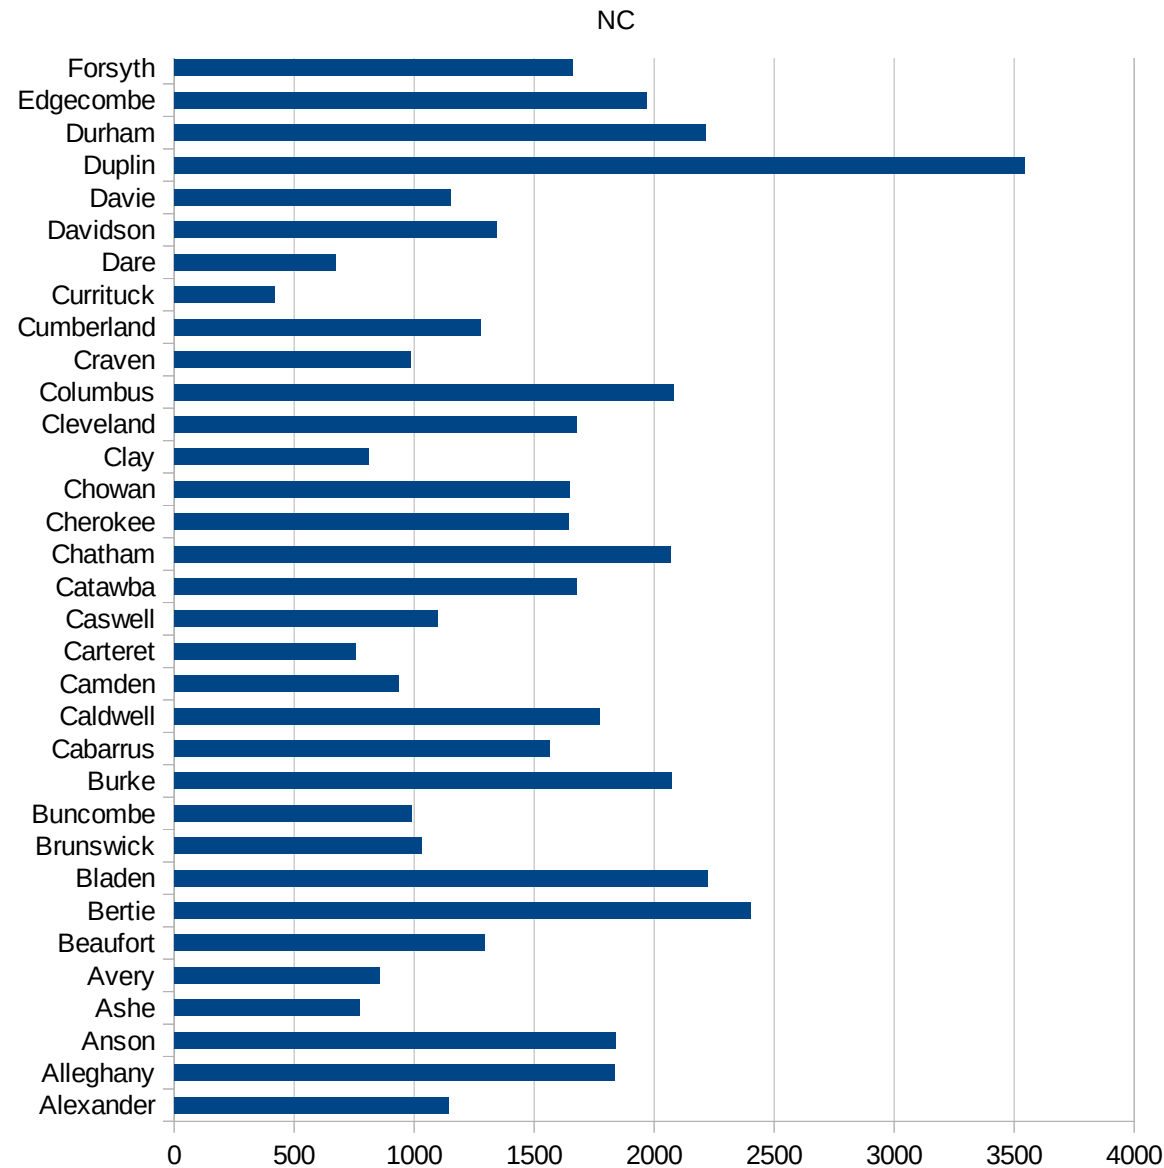

37135 Orange	1605.182603
37137 Pamlico	1349.64483
37139 Pasquotank	1463.205429
37141 Pender	1264.438081
37143 Perquimans	1072.865445
37145 Person	868.2005721
37147 Pitt	2090.443212
37149 Polk	1135.316093
37151 Randolph	1711.184435
37153 Richmond	1526.054314
37155 Robeson	2786.901412
37157 Rockingham	976.9544602
37159 Rowan	2029.56209
37161 Rutherford	1411.127406
37163 Sampson	2566.56084
37165 Scotland	2002.29819
37167 Stanly	2506.645187
37169 Stokes	752.1938989
37171 Surry	1649.802635
37173 Swain	940.6809407
37175 Transylvania	759.9006284
37177 Tyrrell	2614.379085
37179 Union	1724.401038
37181 Vance	2068.099233
37183 Wake	1409.038684
37185 Warren	1469.177563
37187 Washington	1526.26697
37189 Watauga	841.898293
37191 Wayne	2319.713099
37193 Wilkes	1547.617311
37195 Wilson	2184.027991
37197 Yadkin	1739.338891
37199 Yancey	552.9799475