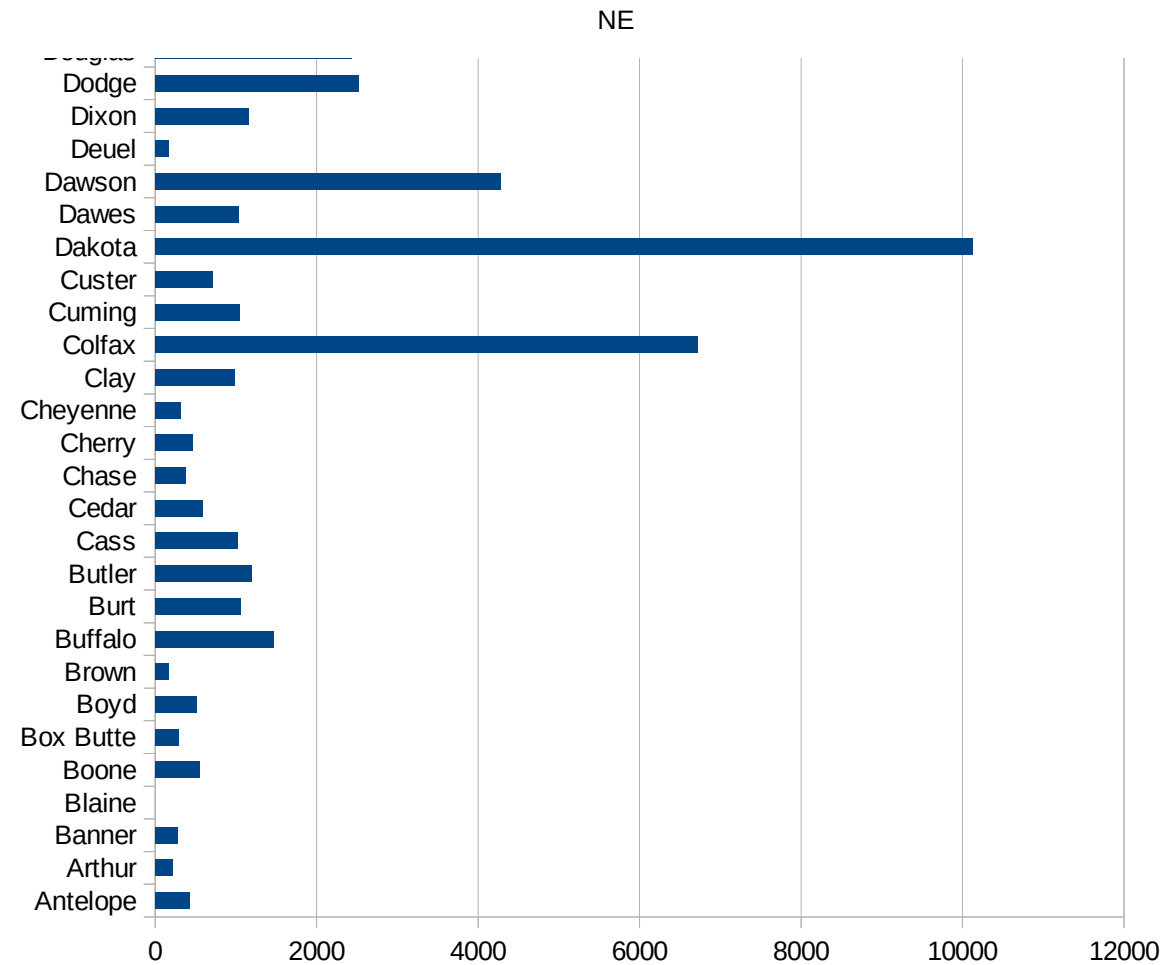

31135 Perkins	990.0990099
31137 Phelps	867.0520231
31139 Pierce	910.1092131
31141 Platte	2682.612475
31143 Polk	644.1834028
31145 Red Willow	177.1396606
31147 Richardson	453.5718785
31149 Rock	1250
31151 Saline	4480.836237
31153 Sarpy	1575.959969
31155 Saunders	1197.014505
31157 Scotts Bluff	1025.31329
31159 Seward	987.4119413
31161 Sheridan	578.0346821
31163 Sherman	592.4950625
31165 Sioux	505.4759899
31167 Stanton	569.5142379
31169 Thayer	535.8205993
31171 Thomas	555.5555556
31173 Thurston	3163.083664
31175 Valley	453.4606205
31177 Washington	870.9536943
31179 Wayne	606.189514
31181 Webster	396.2637985
31183 Wheeler	124.2236025
31185 York	864.0720302