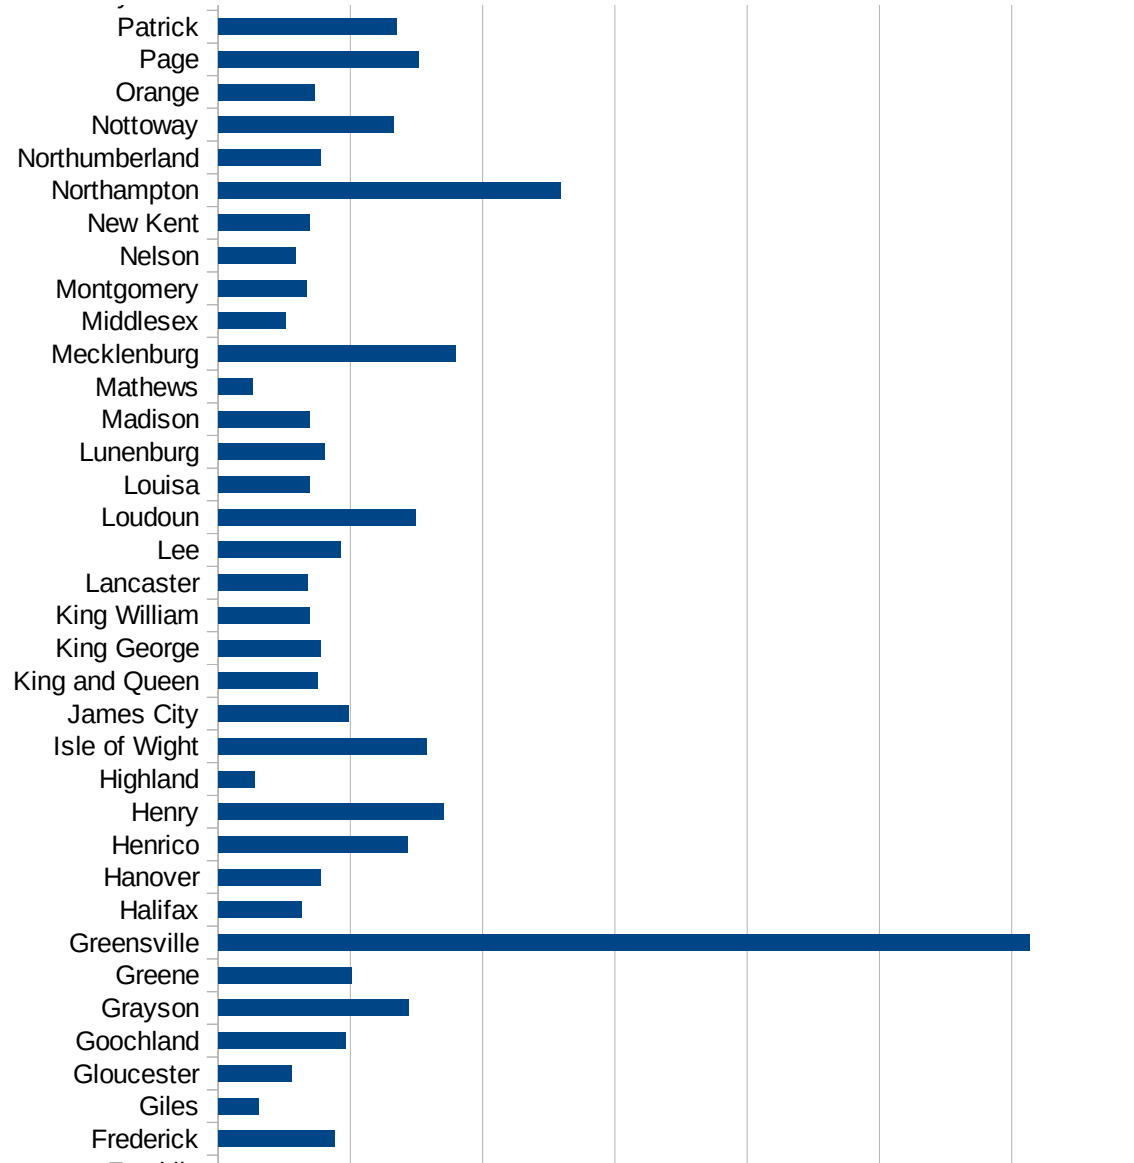

VA

51141 Patrick	1352.345386
51143 Pittsylvania	1324.057819
51145 Powhatan	654.356093
51147 Prince Edward	2200.43573
51149 Prince George	1538.784728
51153 Prince William	2355.500191
51155 Pulaski	416.8379029
51157 Rappahannock	744.6221732
51159 Richmond	3629.121487
51161 Roanoke	661.1886514
51163 Rockbridge	369.1983122
51165 Rockingham	1342.868396
51167 Russell	714.0720802
51169 Scott	747.6548714
51171 Shenandoah	1781.732073
51173 Smyth	951.6933578
51175 Southampton	2109.632662
51177 Spotsylvania	1380.384094
51179 Stafford	1158.308882
51181 Surry	1266.604881
51183 Sussex	3088.012815
51185 Tazewell	489.5361645
51187 Warren	987.4259431
51191 Washington	726.0762472
51193 Westmoreland	1295.569265
51195 Wise	891.8236346
51197 Wythe	619.0443069
51199 York	698.64104
51510 Alexandria	2140.409892
51520 Bristol	728.0669822
51530 Buena Vista	1202.501203
51540 Charlottesville	1521.291851
51550 Chesapeake	1590.461353
51570 Colonial Heights	1289.743734