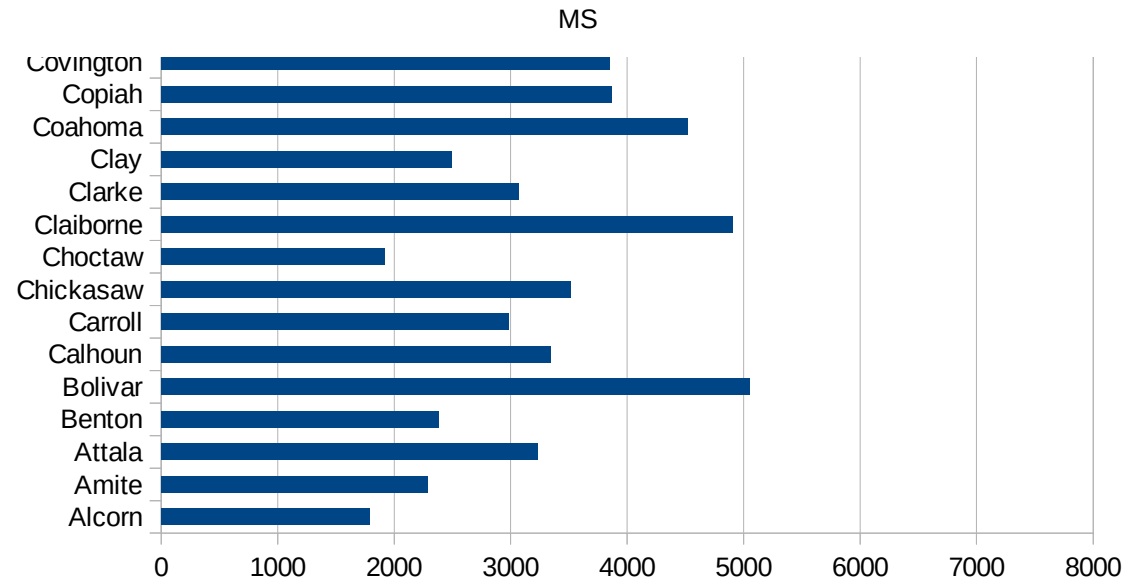

28135 Tallahatchie	4668.620862
28137 Tate	3025.139956
28139 Tippah	2546.033189
28141 Tishomingo	2945.409684
28143 Tunica	4565.567176
28145 Union	3142.697336
28147 Walthall	3954.372624
28149 Warren	2875.952876
28151 Washington	4522.557309
28153 Wayne	4192.531284
28155 Webster	3167.143441
28157 Wilkinson	3230.209281
28159 Winston	3875.584916
28161 Yalobusha	3082.633957
28163 Yazoo	3409.090909