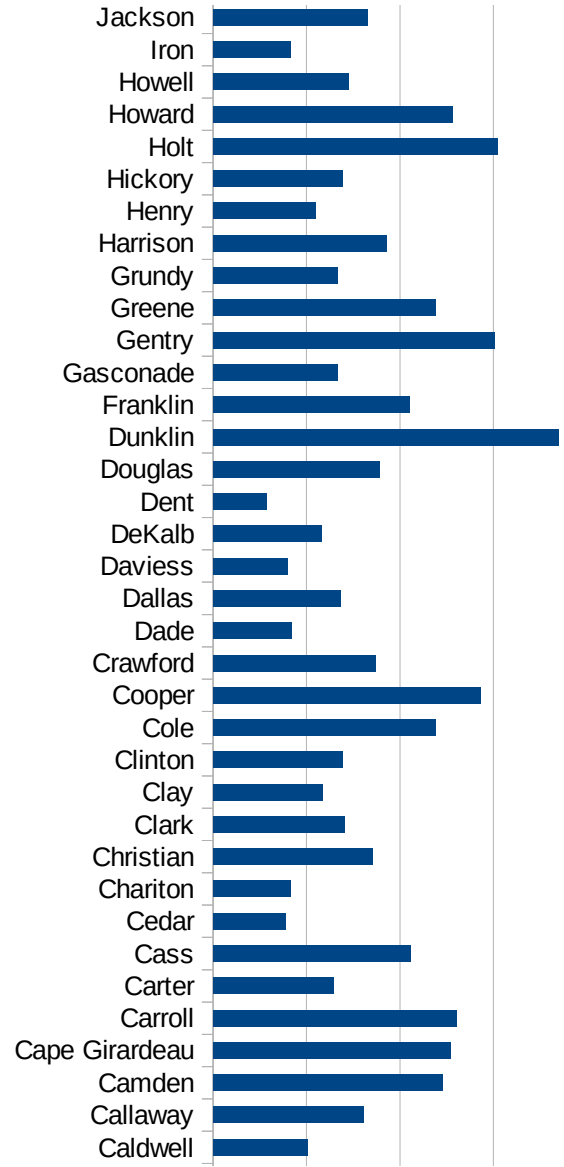

MO

29135 Moniteau	1215.805471
29137 Monroe	831.0249307
29139 Montgomery	494.1910872
29141 Morgan	648.3937518
29143 New Madrid	2457.215541
29145 Newton	1917.069989
29147 Nodaway	2645.265423
29149 Oregon	540.7456598
29151 Osage	634.3882164
29153 Ozark	388.1557059
29155 Pemiscot	2181.66175
29157 Perry	2203.655352
29159 Pettis	1932.208171
29161 Phelps	536.5286596
29163 Pike	789.0185906
29165 Platte	493.2757198
29167 Polk	978.2304897
29169 Pulaski	772.868843
29171 Putnam	567.5846122
29173 Ralls	1135.918527
29175 Randolph	533.0533457
29177 Ray	559.3672158
29179 Reynolds	367.7646306
29181 Ripley	693.9780613
29195 Saline	2432.845599
29197 Schuyler	413.1332898
29199 Scotland	402.7386226
29201 Scott	1703.15669
29203 Shannon	659.4211747
29205 Shelby	776.8595041
29183 St. Charles	1487.792536
29185 St. Clair	287.3869079
29187 St. Francois	1700.353866
29189 St. Louis	2010.040674

This work is licensed under the Creative Commons Attribution-NoDerivatives 4.0 International License. To view a copy of this license, visit <http://creativecommons.org/licenses/by-nd/4.0/>.